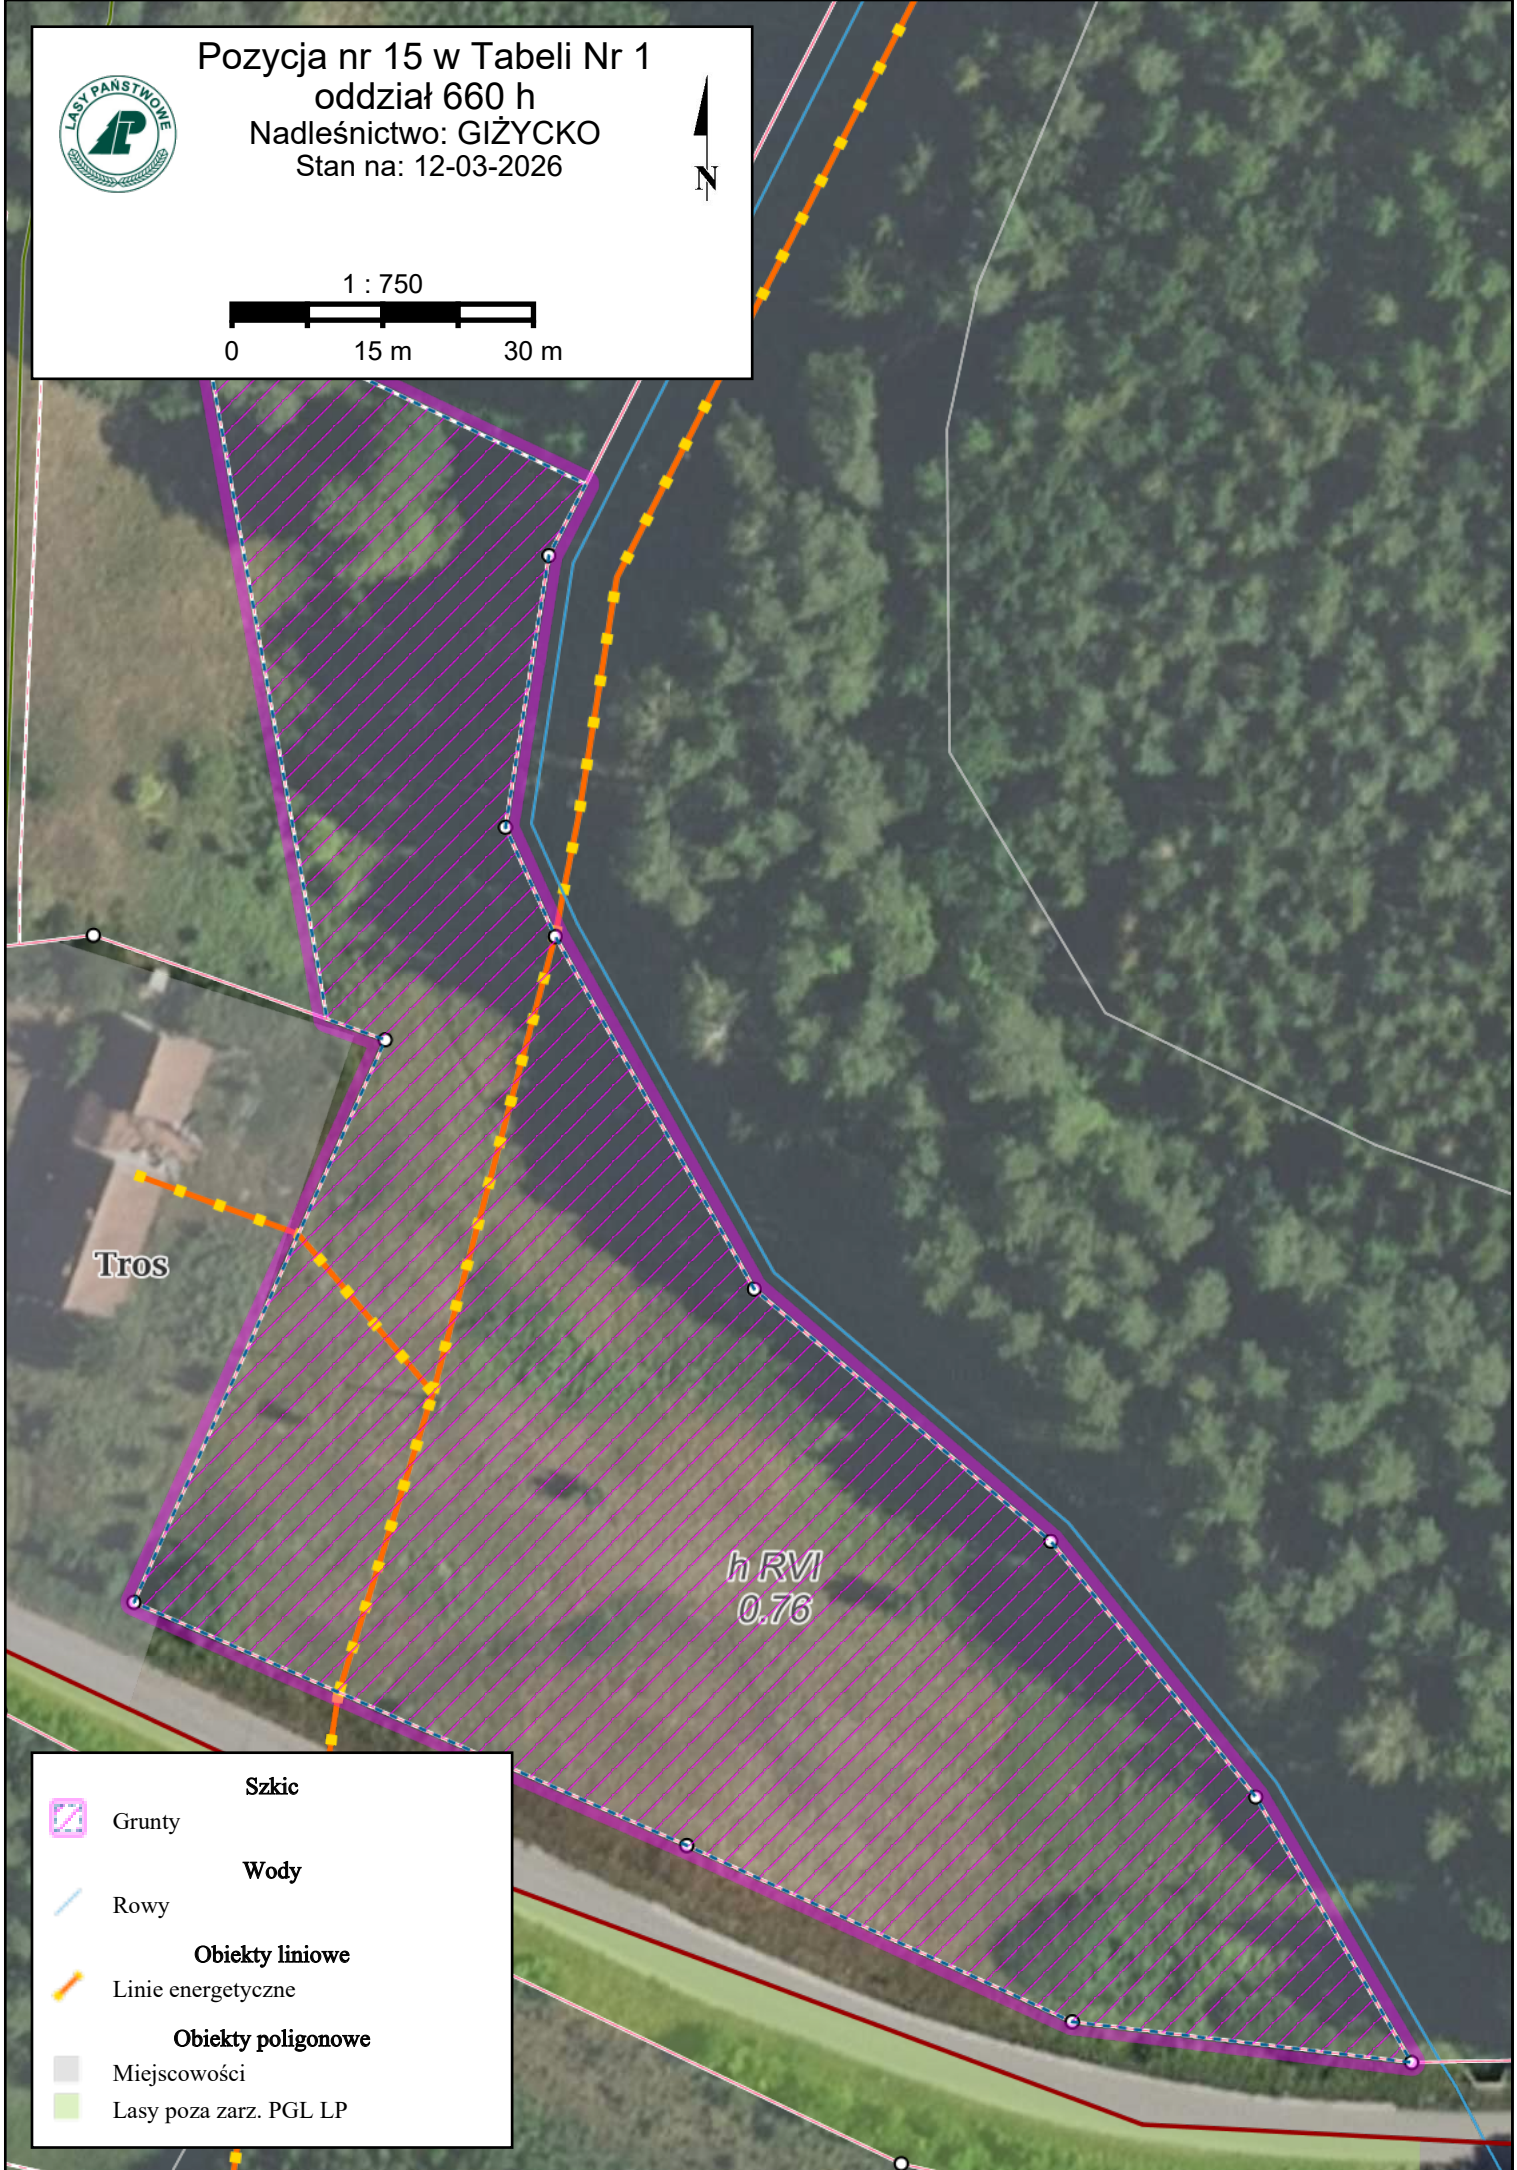

Pozycja nr 15 w Tabeli Nr 1
oddział 660 h
Nadleśnictwo: GIŻYCKO
Stan na: 12-03-2026

	Szkic
	Grunty
	Wody
	Rowy
Obiekty liniowe	
	Linie energetyczne
Obiekty poligonowe	
	Miejscowości
	Lasy poza zarz. PGL LP