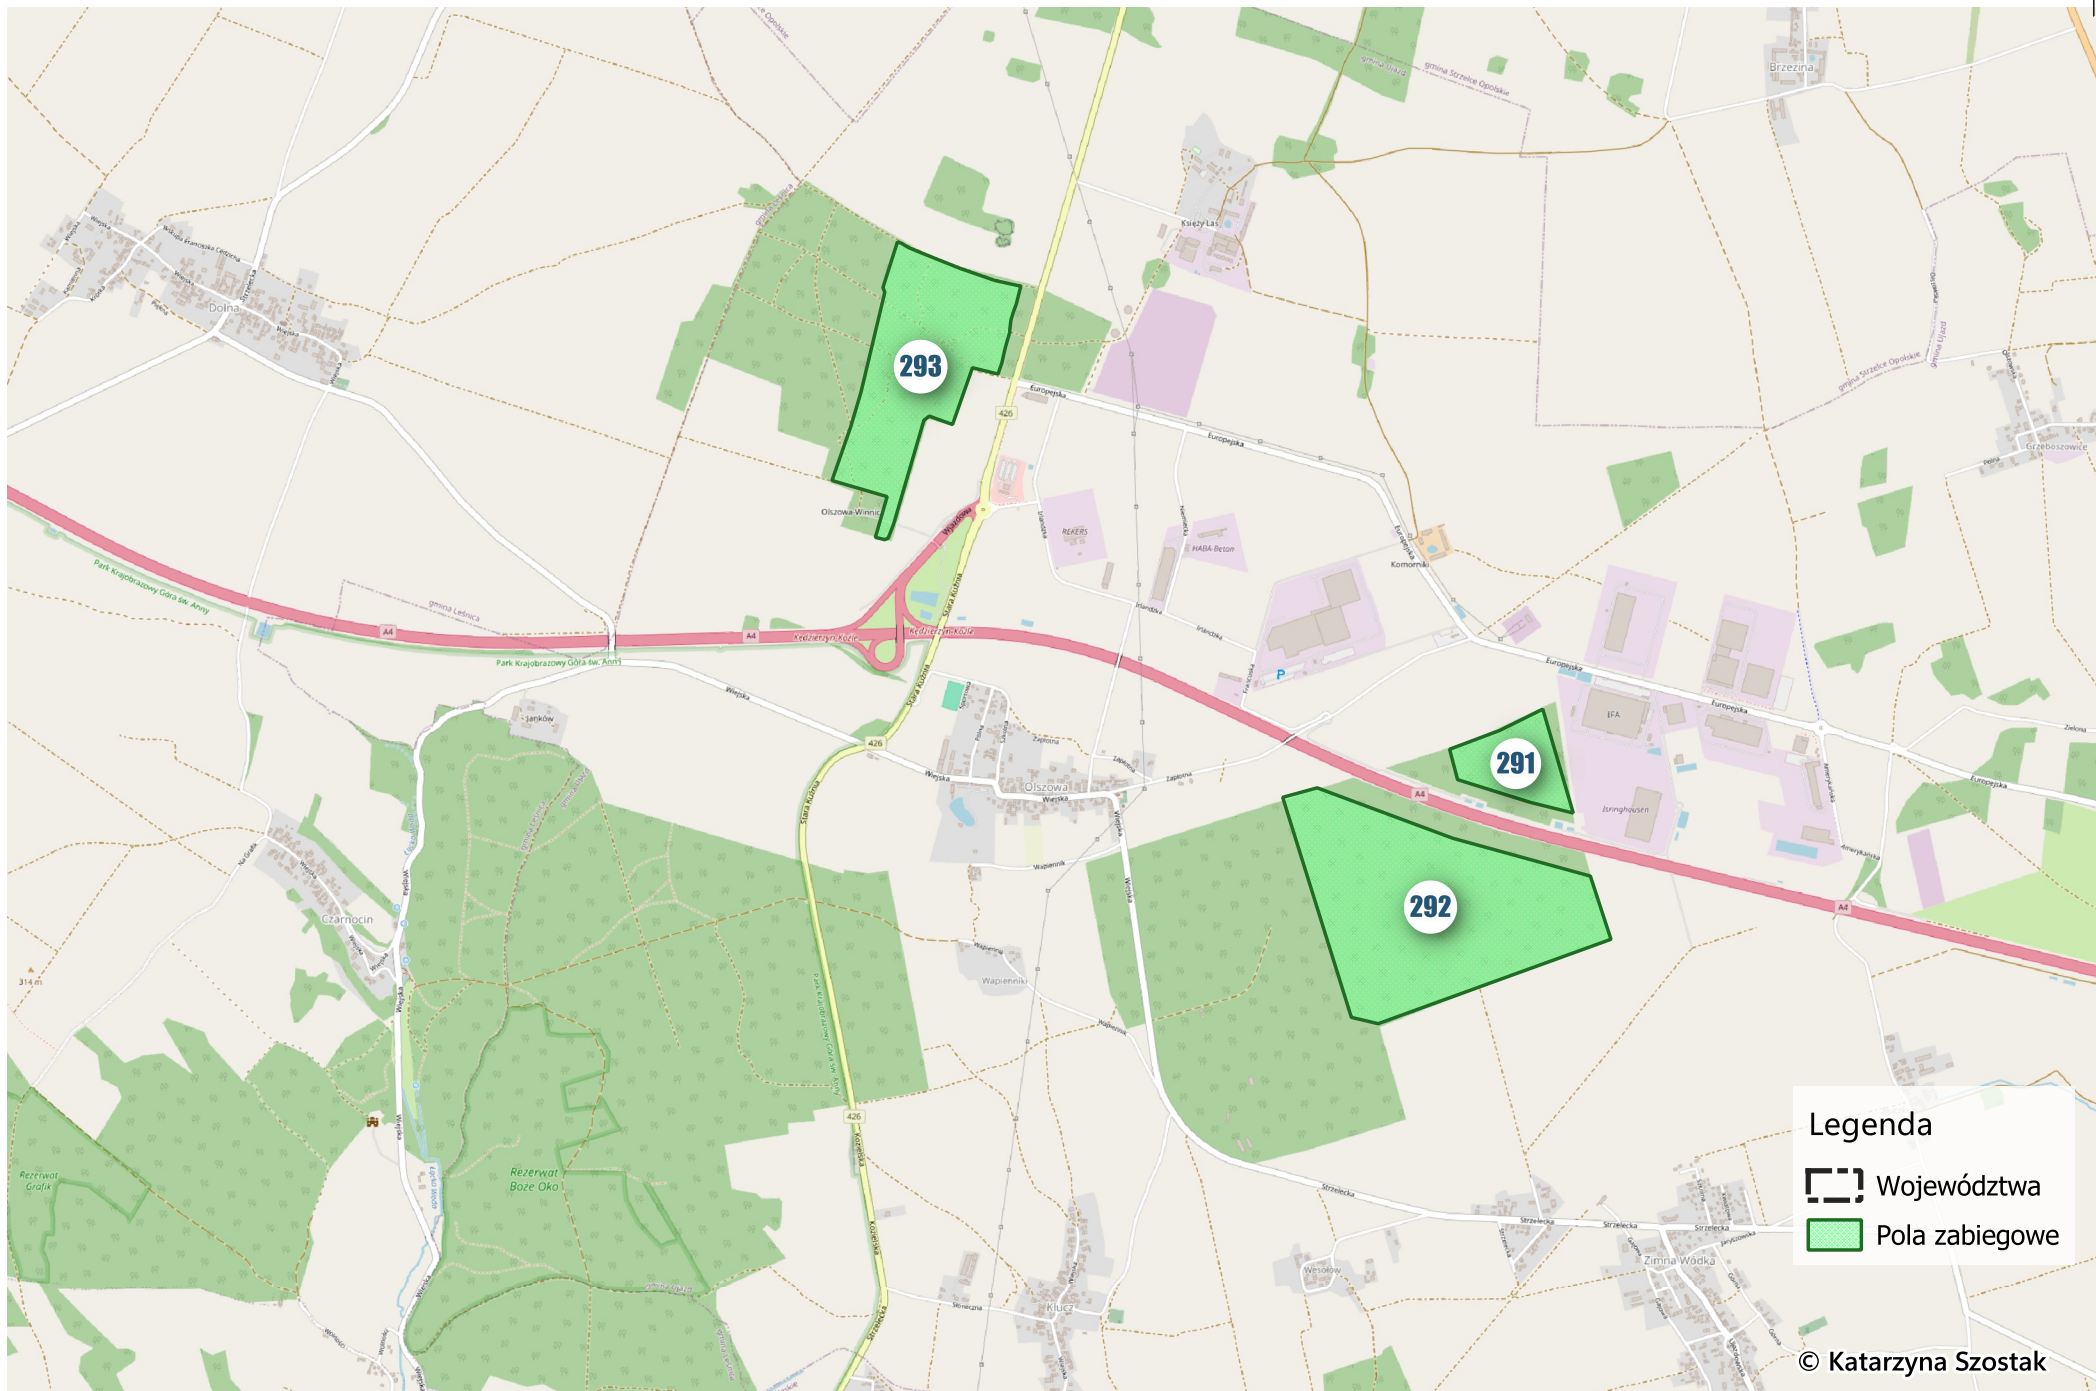

# Mapa pogładowa

## Pola zabiegowe w roku 2026

### Nadleśnictwo Strzelce Opolskie

500 0 500 1 000 m

**Legenda**

-  Województwa
-  Pola zabiegowe