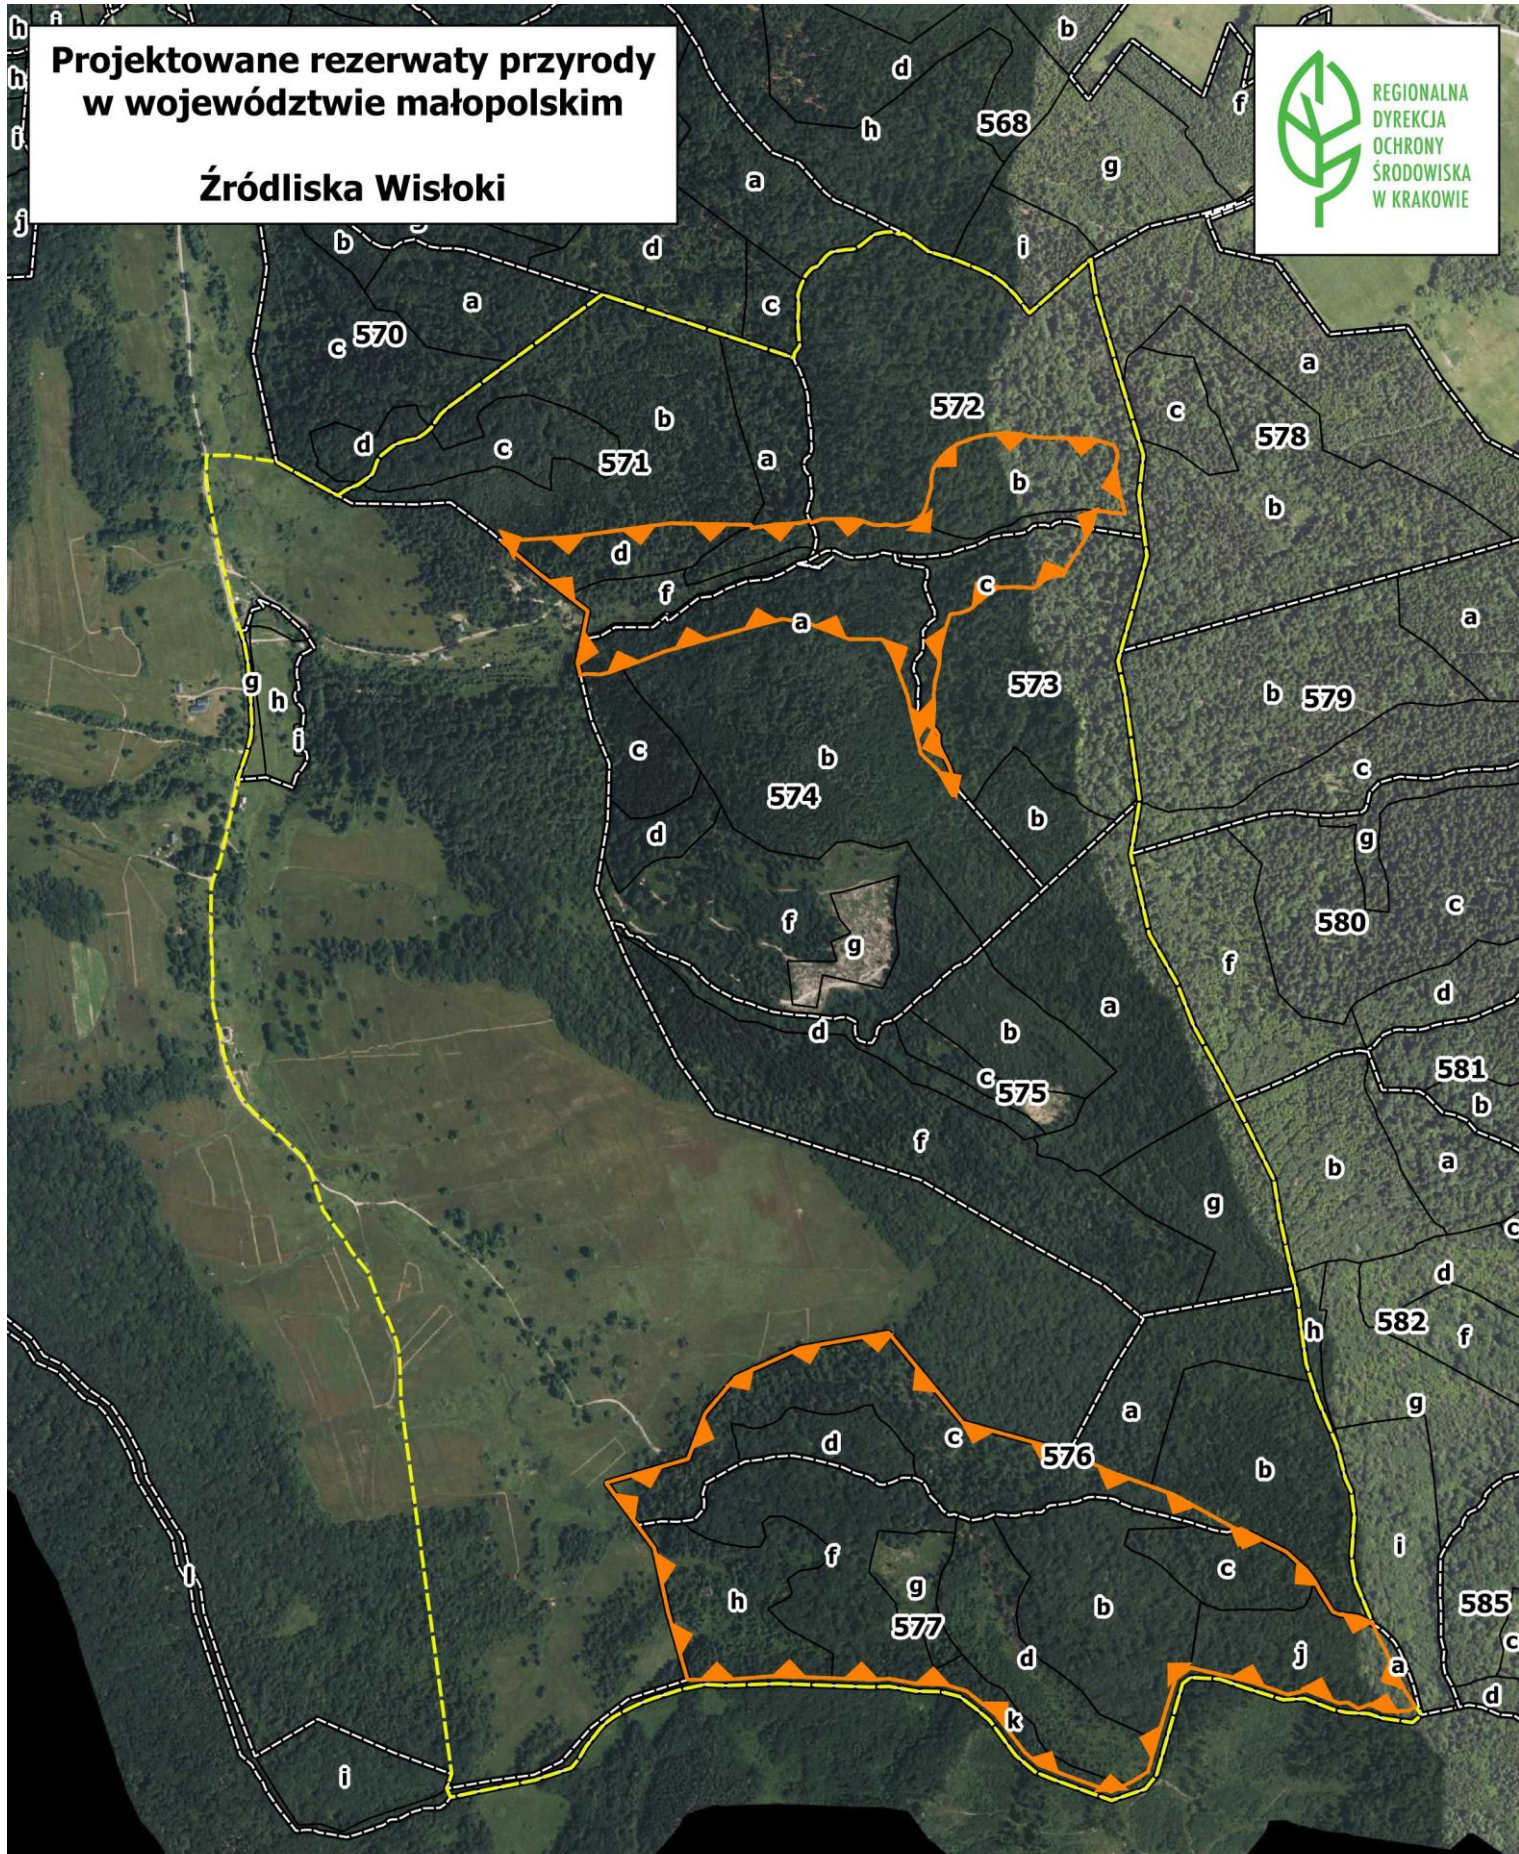

Projektowane rezerваты przyrody w województwie małopolskim

Źródlika Wisłoki

Legenda

- Projektowany rezerwat przyrody
- Projektowana otulina rezerwat
- Oddział leśny (projekt PUL)
- Wydzielenie leśne (projekt PUL)