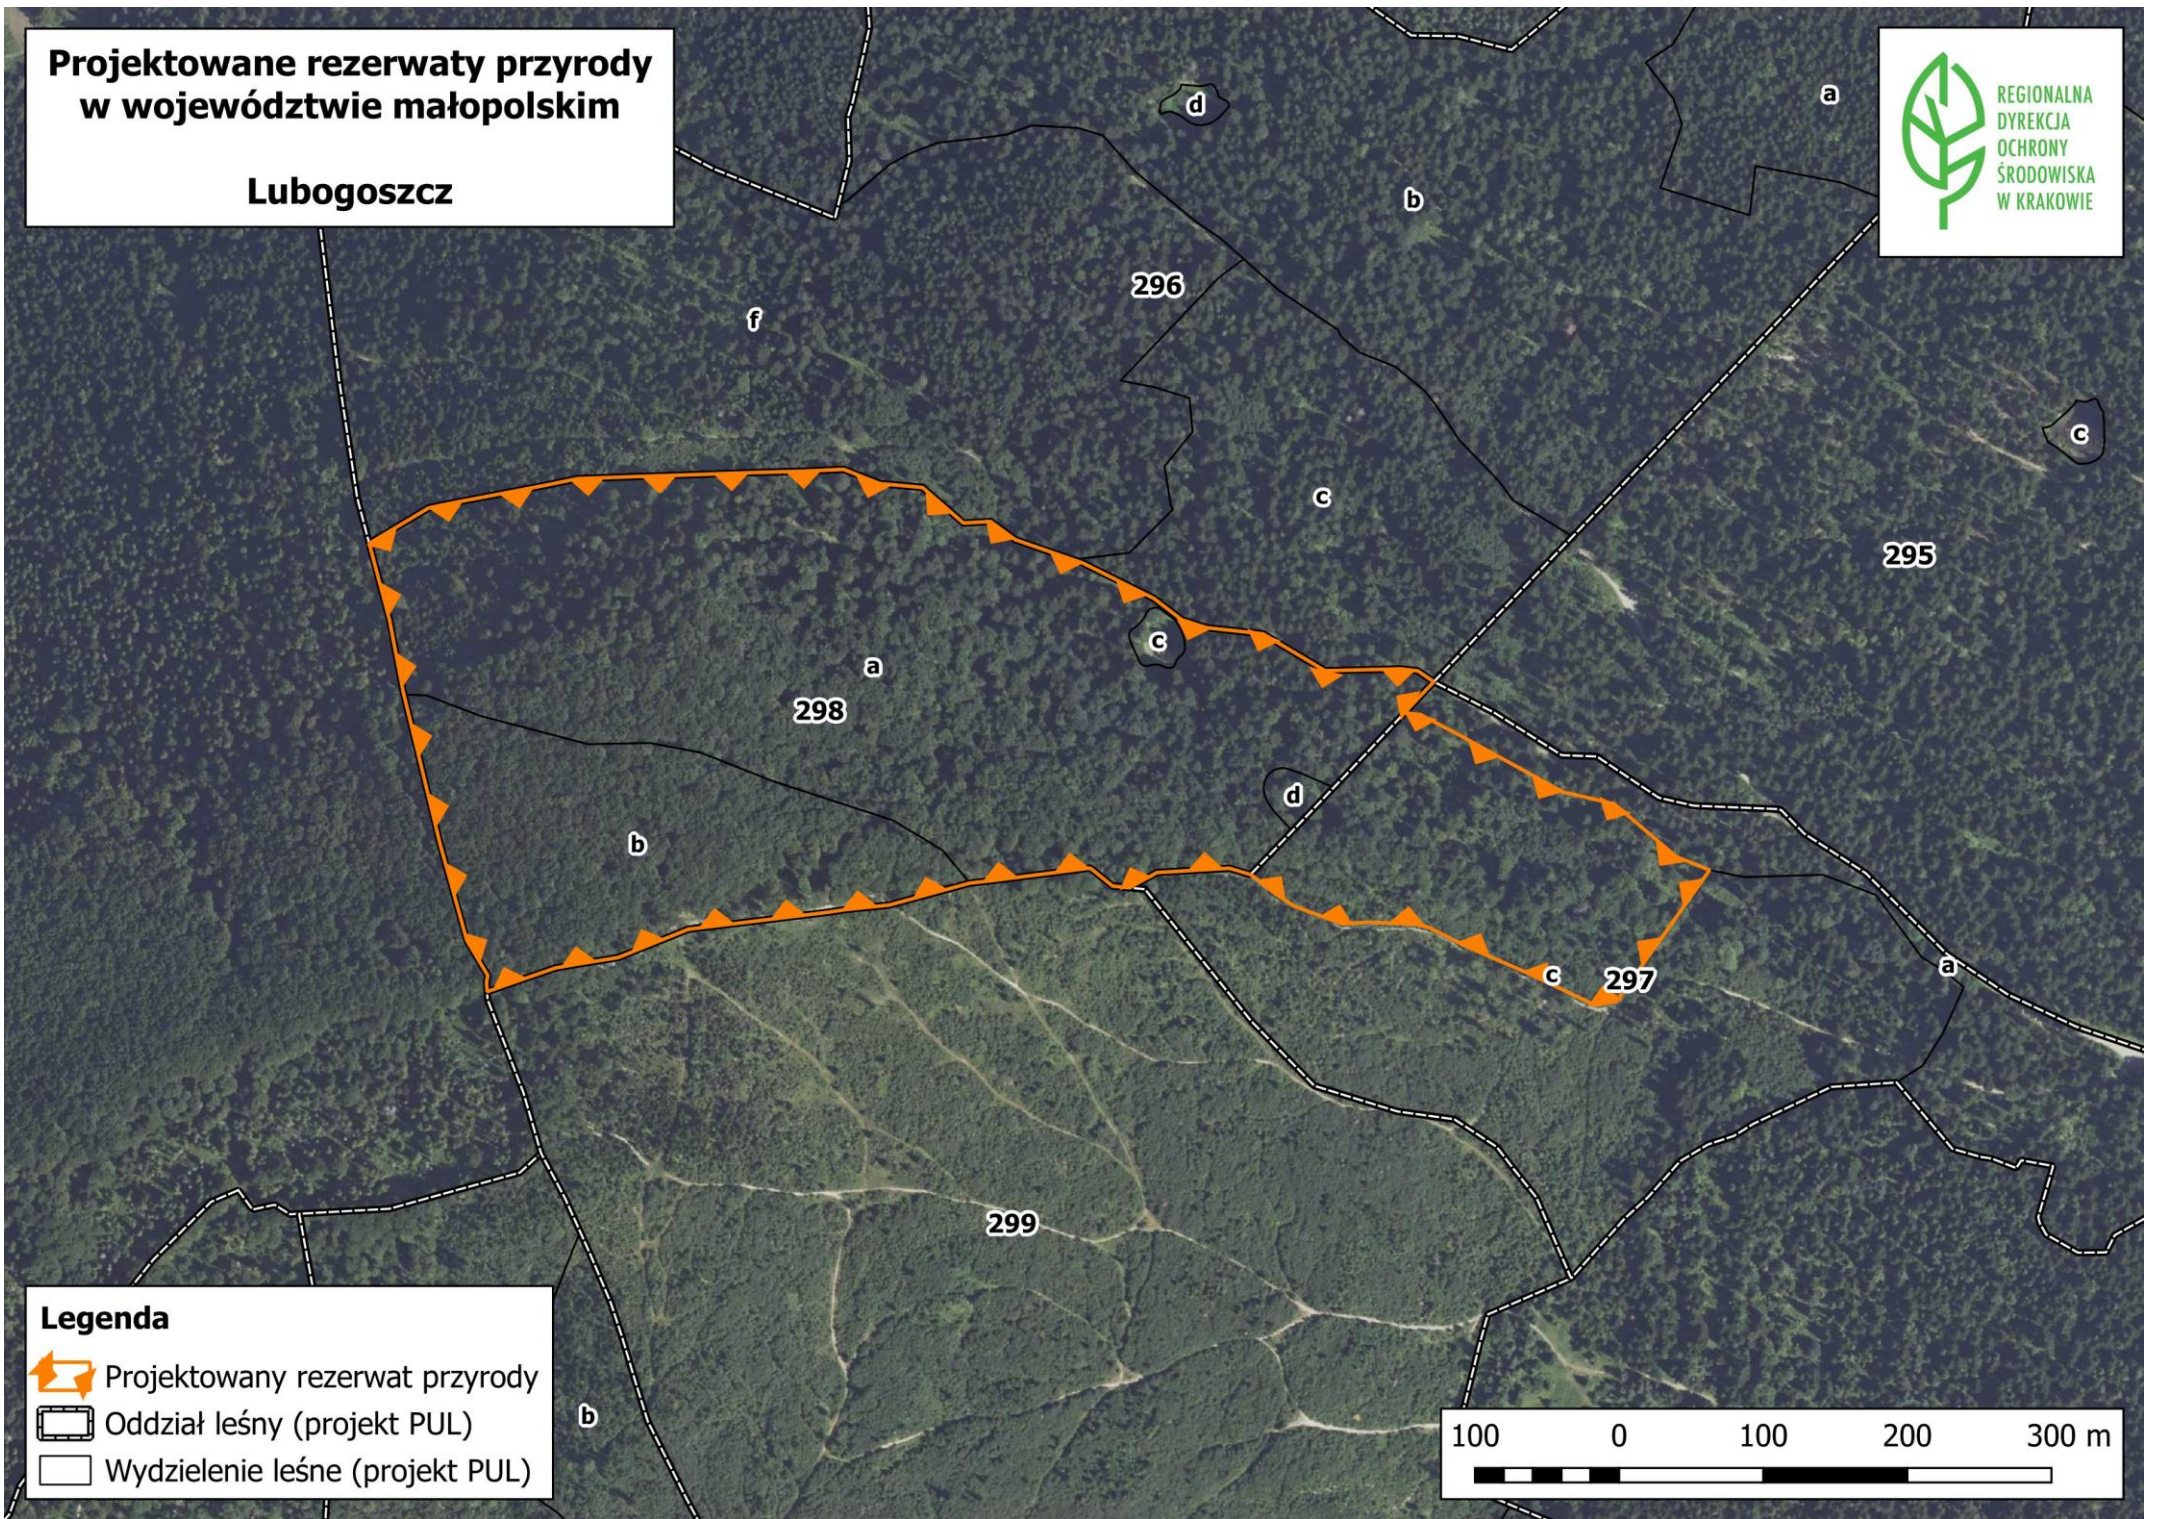

Projektowane rezerваты przyrody w województwie małopolskim

Lubogoszcz

Legenda

- Projektowany rezerwat przyrody
- Oddział leśny (projekt PUL)
- Wydzielenie leśne (projekt PUL)