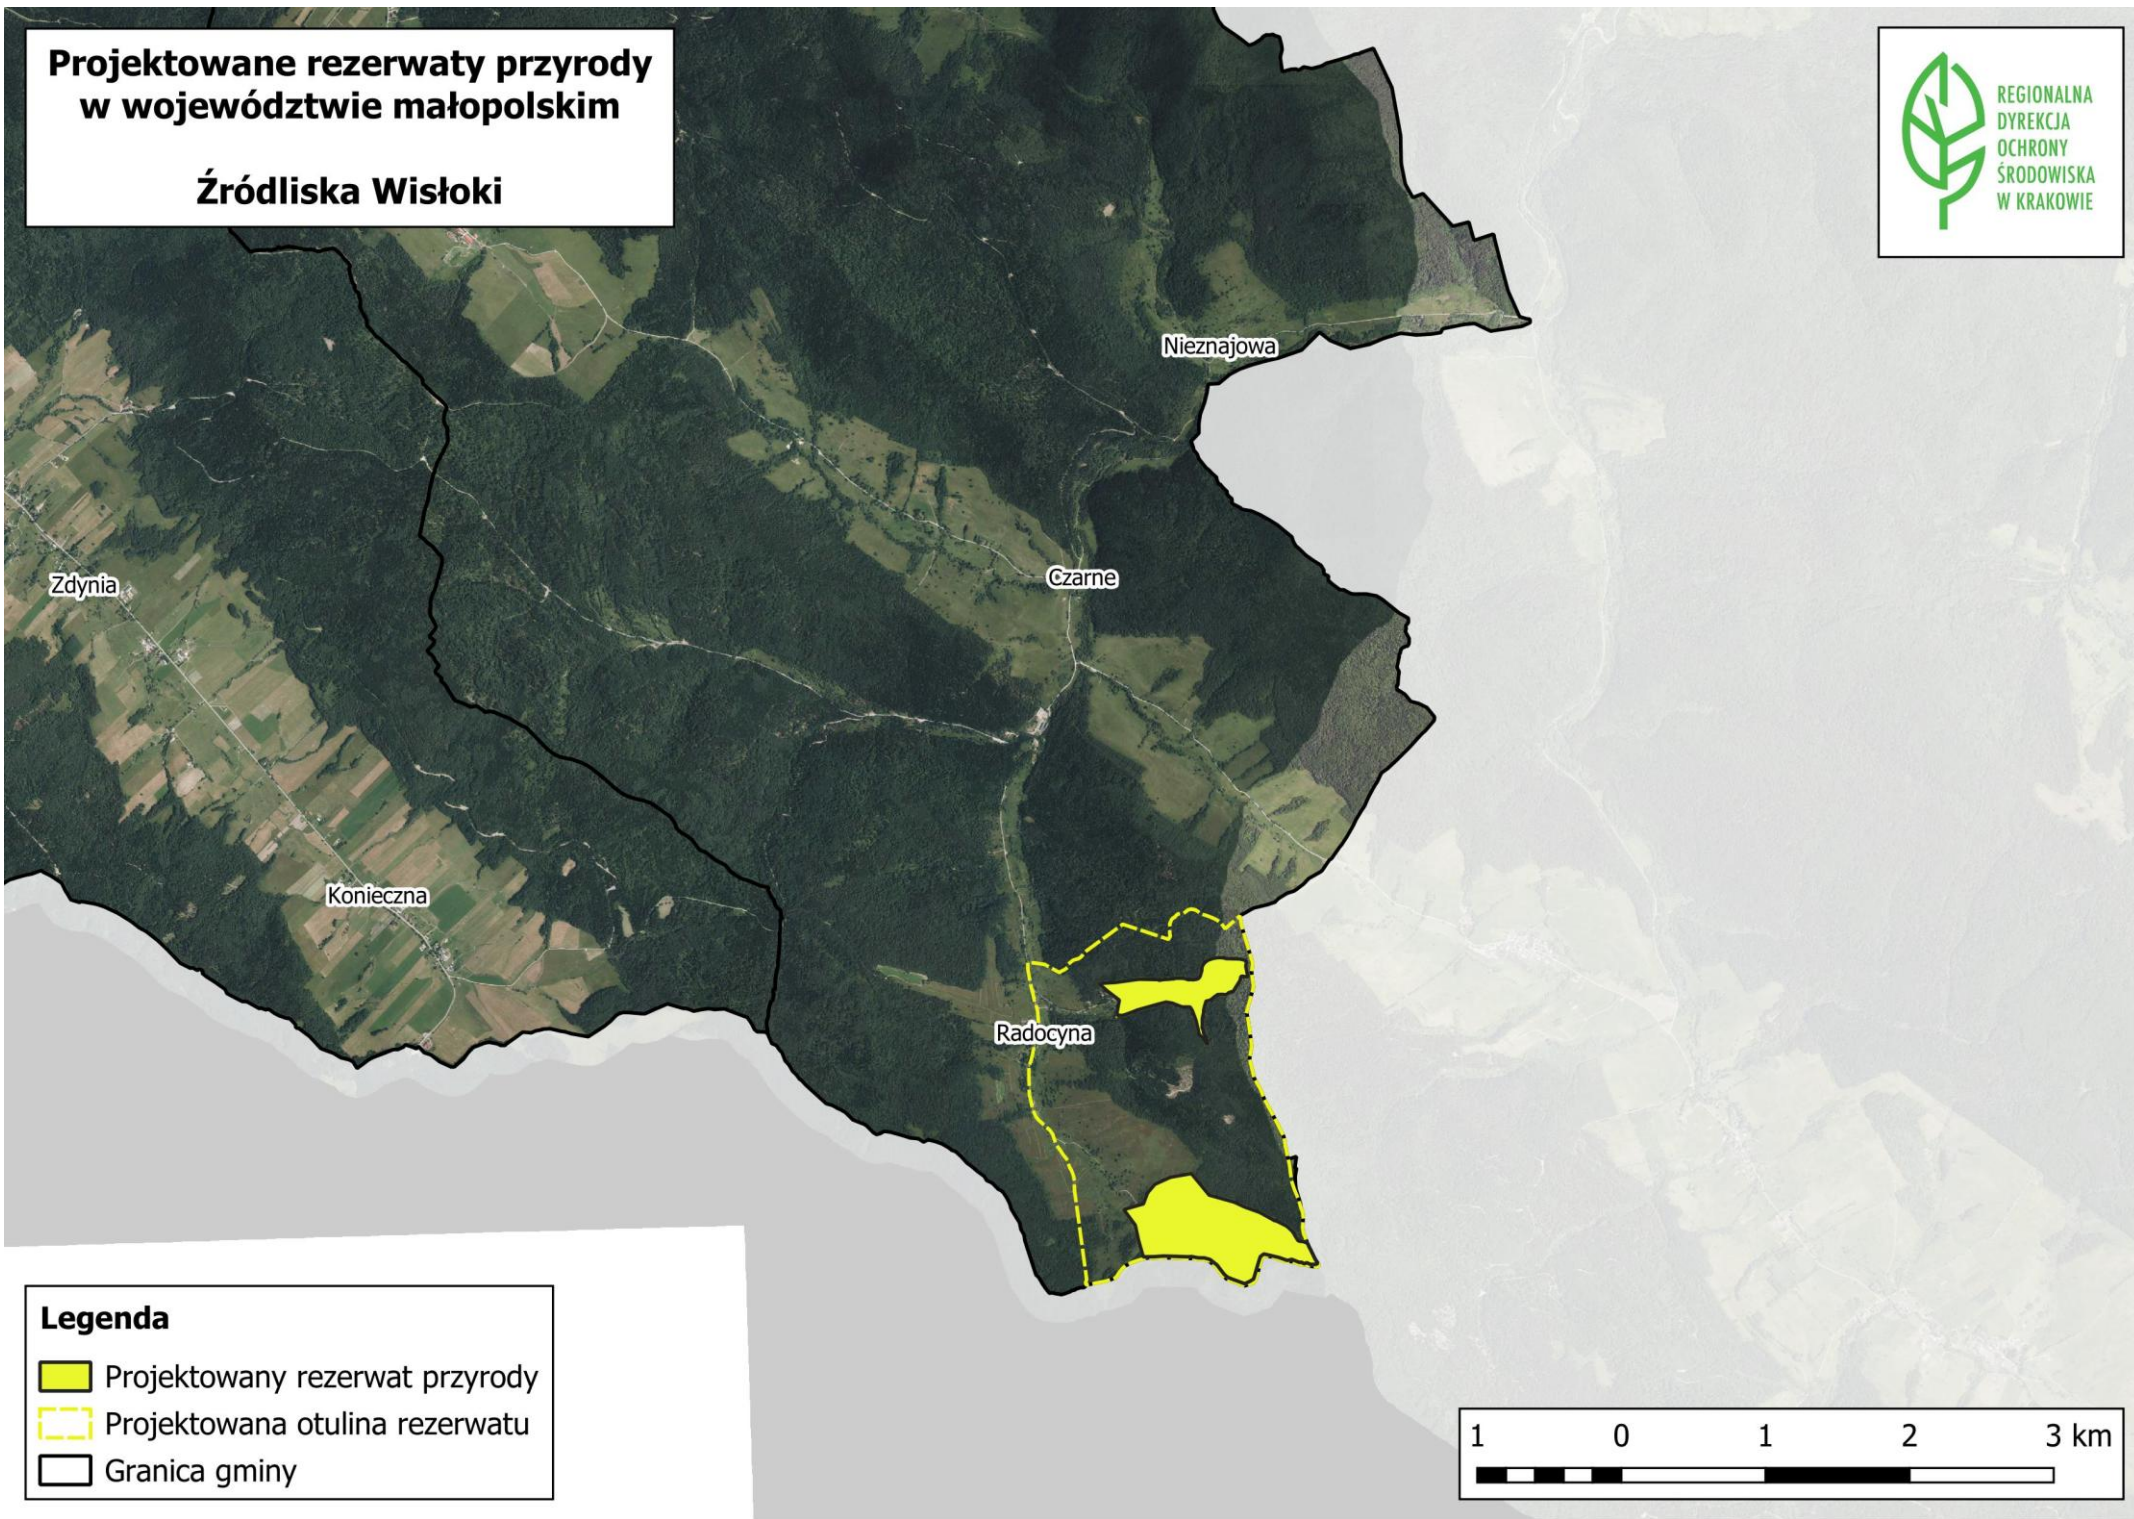

Projektowane rezerваты przyrody w województwie małopolskim

Źródlika Wisłoki

Legenda

- Projektowany rezerwat przyrody
- Projektowana otulina rezerwatu
- Granica gminy