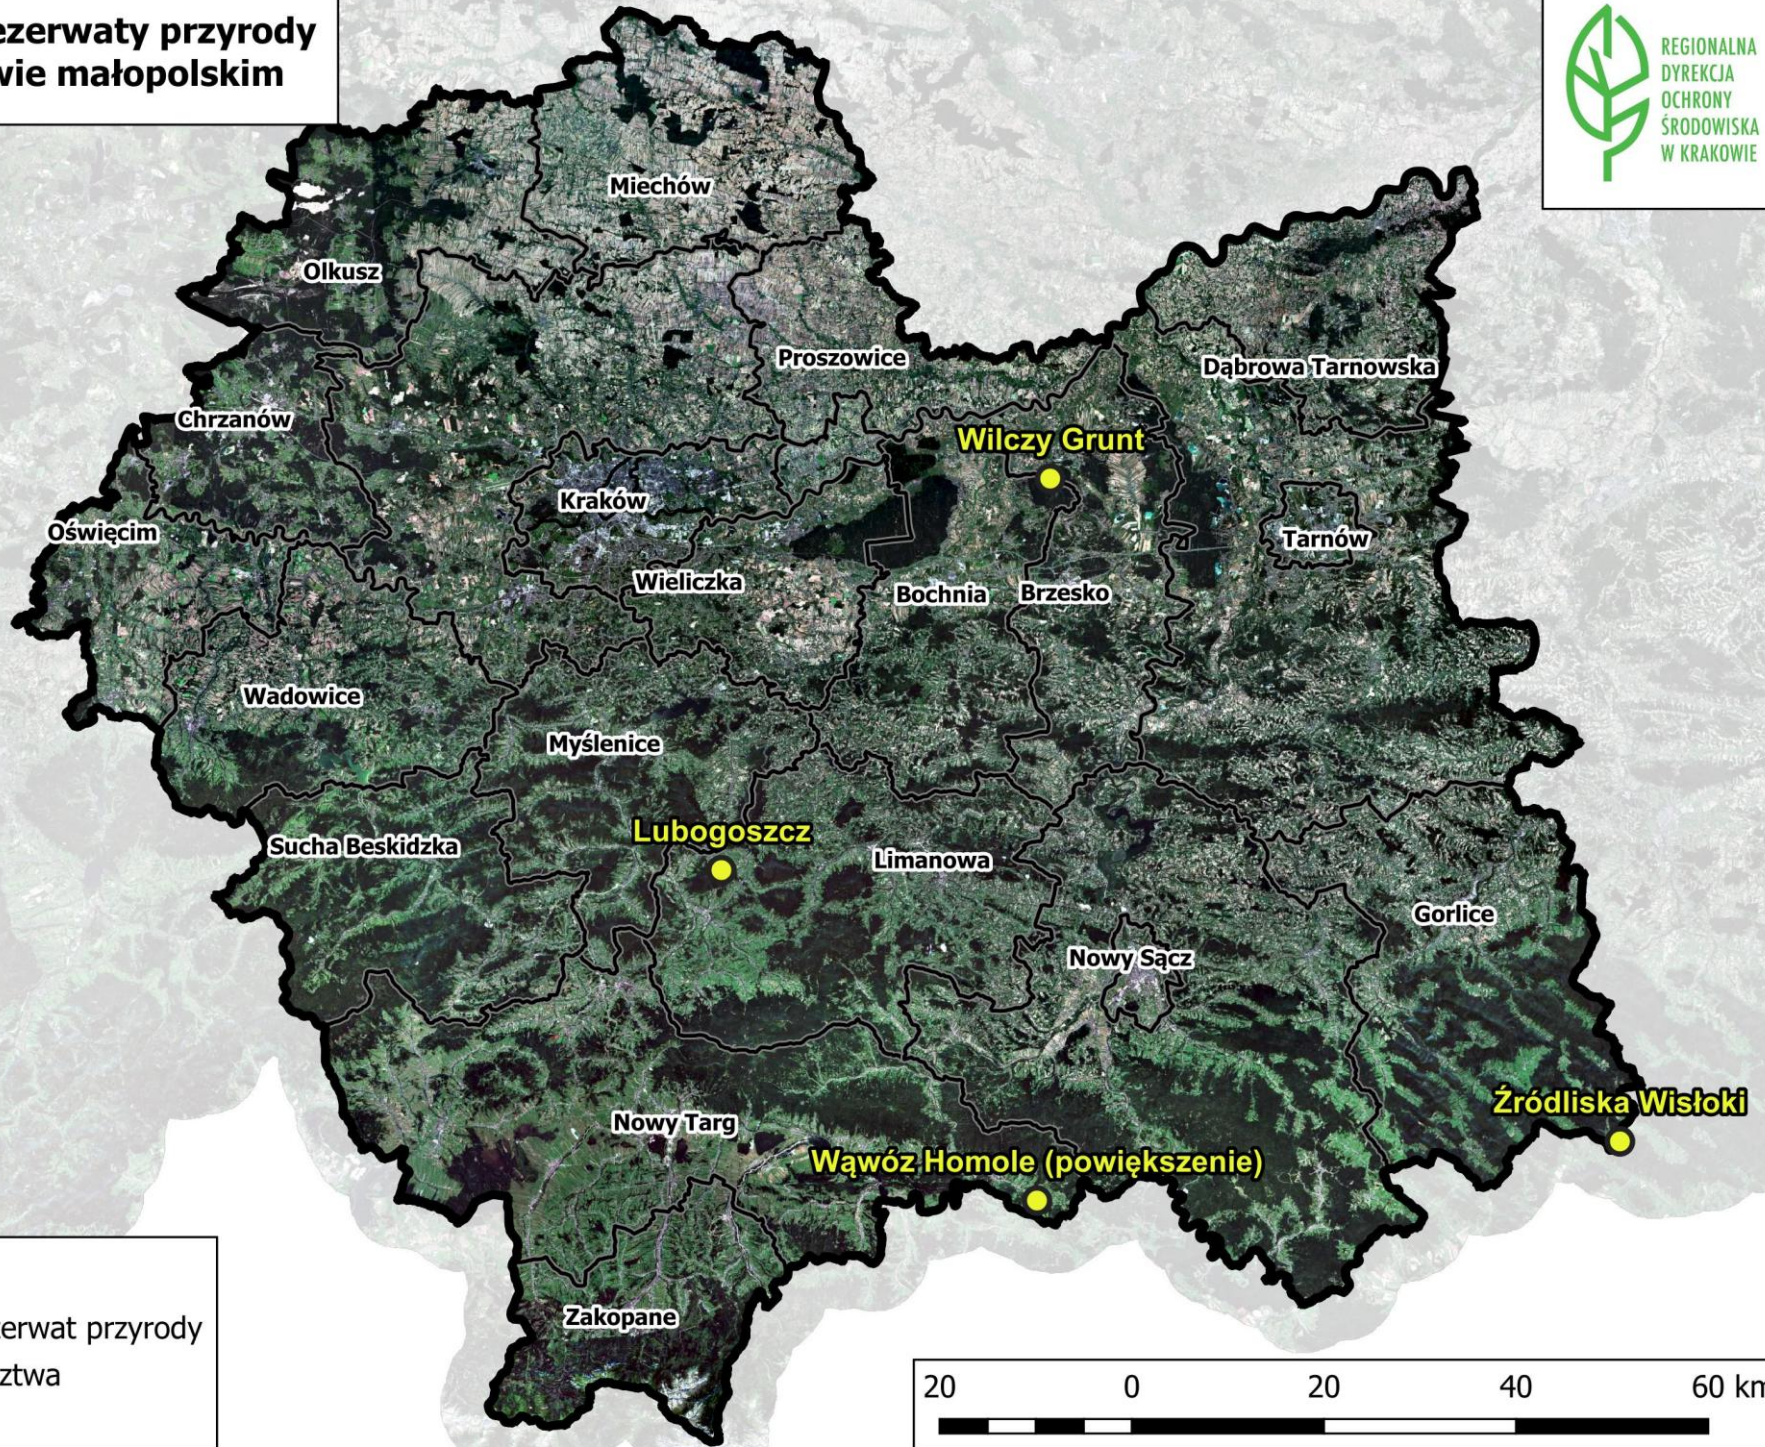

# Projektowane rezerwy przyrody w województwie małopolskim

## Legenda

- Projektowany rezerwat przyrody
- ▭ Granica województwa
- ▭ Granica powiatu

### Legenda

-  Projektowany rezerwat przyrody
-  Granica gminy