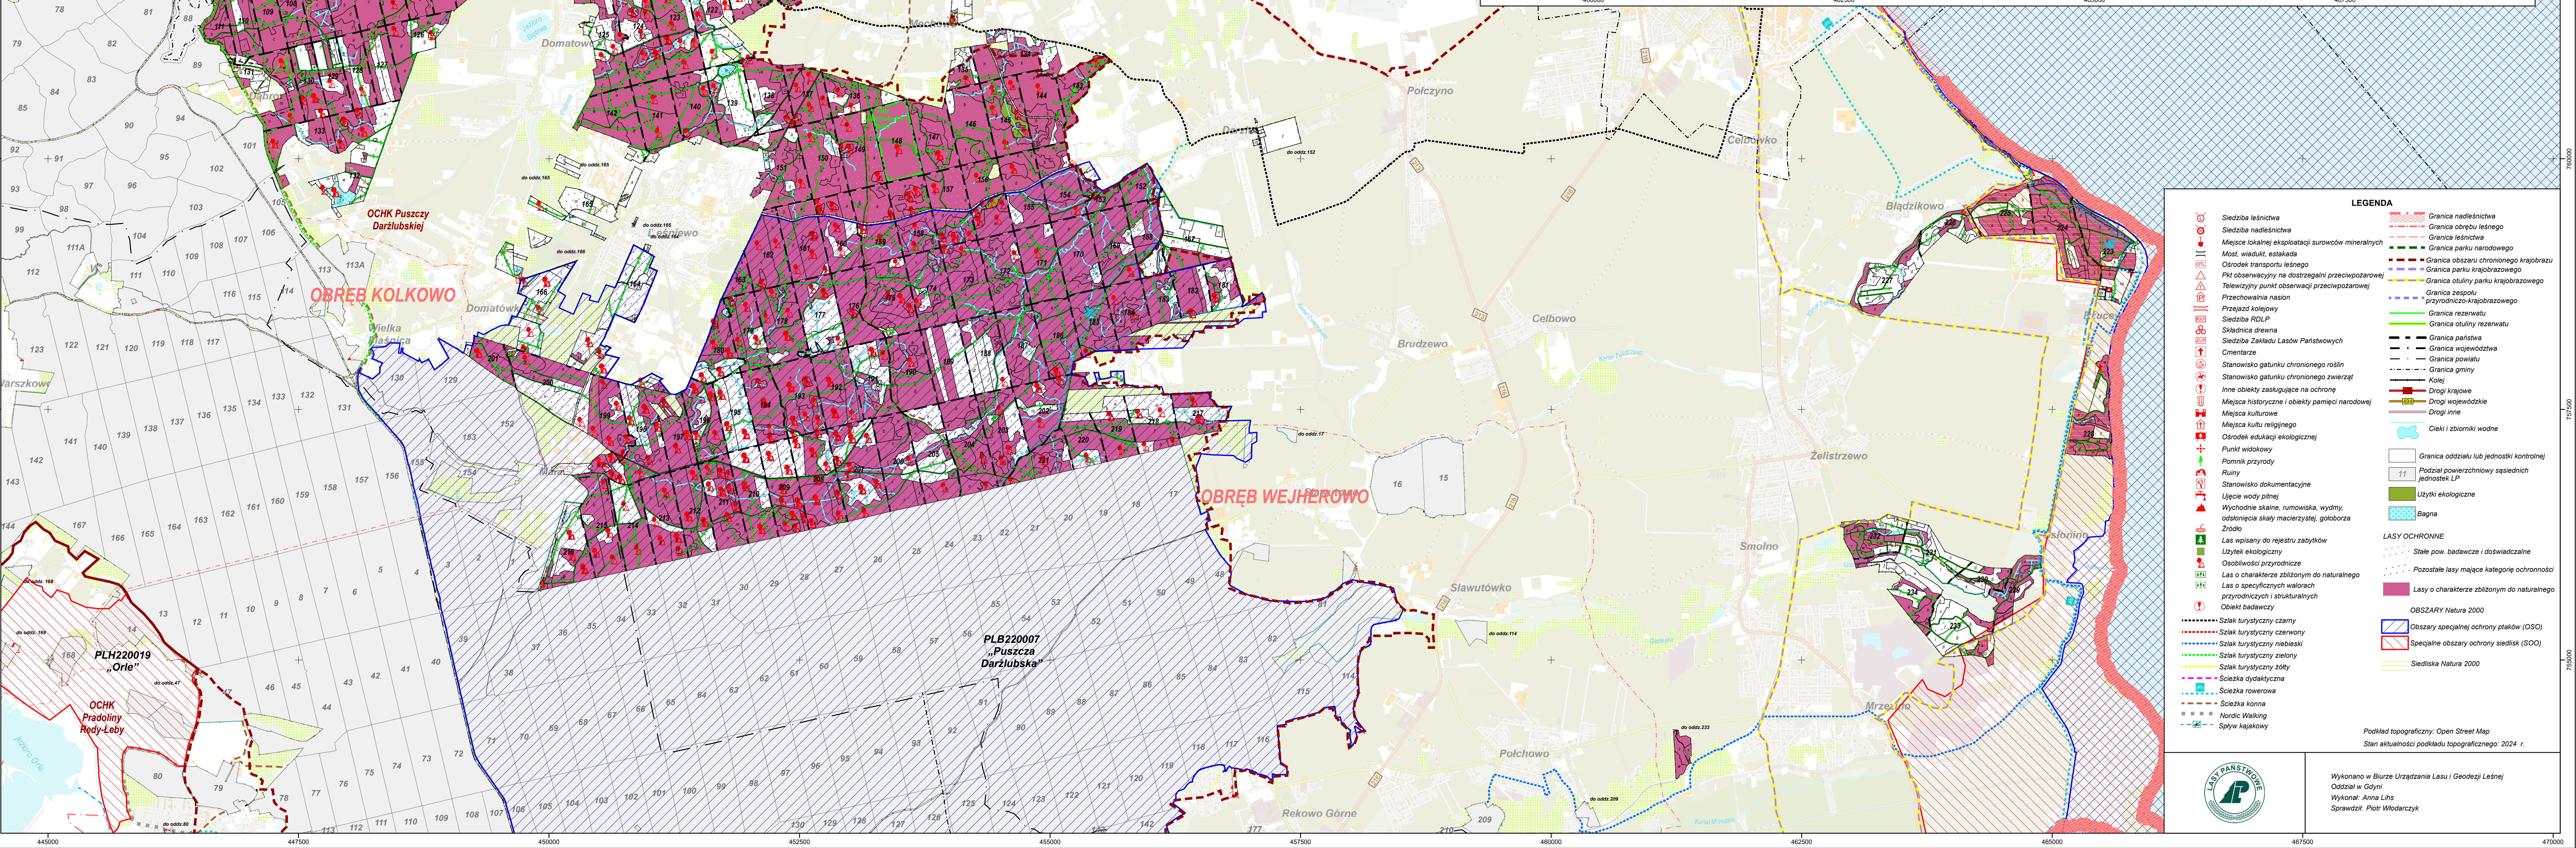

**MAPA PRZEGLĄDOWA
WALORÓW PRZYRODNICZO-KULTUROWYCH**

NADLEŚNICTWO
WEJHEROWO
OBRĘB
DARŻLUBIE

REGIONALNA DYREKCJA LASÓW PAŃSTWOWYCH W GDAŃSKU
Stan na 01.01.2025

POWIERZCHNIA 7902,09 ha (7901,8984 ha)
współczynniki 0,2899 ha
Skala 1:25 000

Układ współrzędnych_PL_1992"

LEGENDA

	Siedliska wędłkowe		Granica nadleśnictwa
	Siedliska nadleśnictwa		Granica obszaru leśnego
	Miejsca lokalnej eksploatacji surowców mineralnych		Granica skrajna
	Miejsca wiatłok, estrady		Granica parku narodowego
	Osiedle transportu leśnego		Granica obszaru chronionego krajobrazu
	Pkt obserwacyjny na dostrzeżeniu przeciwpowodziowej		Granica parku krajobrazowego
	Towarzystwo parku obserwacji przeciwpowodziowej		Granica strefy przyrodniczo-krajobrazowej
	Przechowiska nasion		Granica strefy przyrodniczo-krajobrazowej
	Przejazd kolejowy		Granica strefy rezerwatu
	Siedliska PDR/LP		Granica parku narodowego
	Siedliska drewna		Granica województwa
	Siedliska Zakładu Lasów Państwowych		Granica powiatu
	Centrum		Granica gminy
	Stawisko gatunku chronionego roślin		Kościeł
	Siedliska gatunku chronionego zwierząt		Drogi krajowe
	Inne obszary zasługujące na ochronę		Drogi wojewódzkie
	Miejsca kulturowe i obiekty pompek narodowej		Drogi inne
	Miejsca kulturowe		Wody i zbiorniki wodne
	Miejsca kultury religijnej		
	Osiedle edukacji ekologicznej		
	Punkt wiatłokowy		
	Punkt przyrody		
	Ruiny		
	Stawisko dokumentacyjne		
	Ujęcie wody pitnej		
	Wychodnie skalne, rumowiska, wyłomy, odosłonecia asy, masywne gaje, górobca		
	Żródło		
	Las wpisany do rejestru zabytków		
	Użytki ekologiczne		
	Las o charakterze zbliżonym do naturalnego		
	Las o specyficznych walorach przyrodniczych i strukturalnych		
	Obszar badawczy		