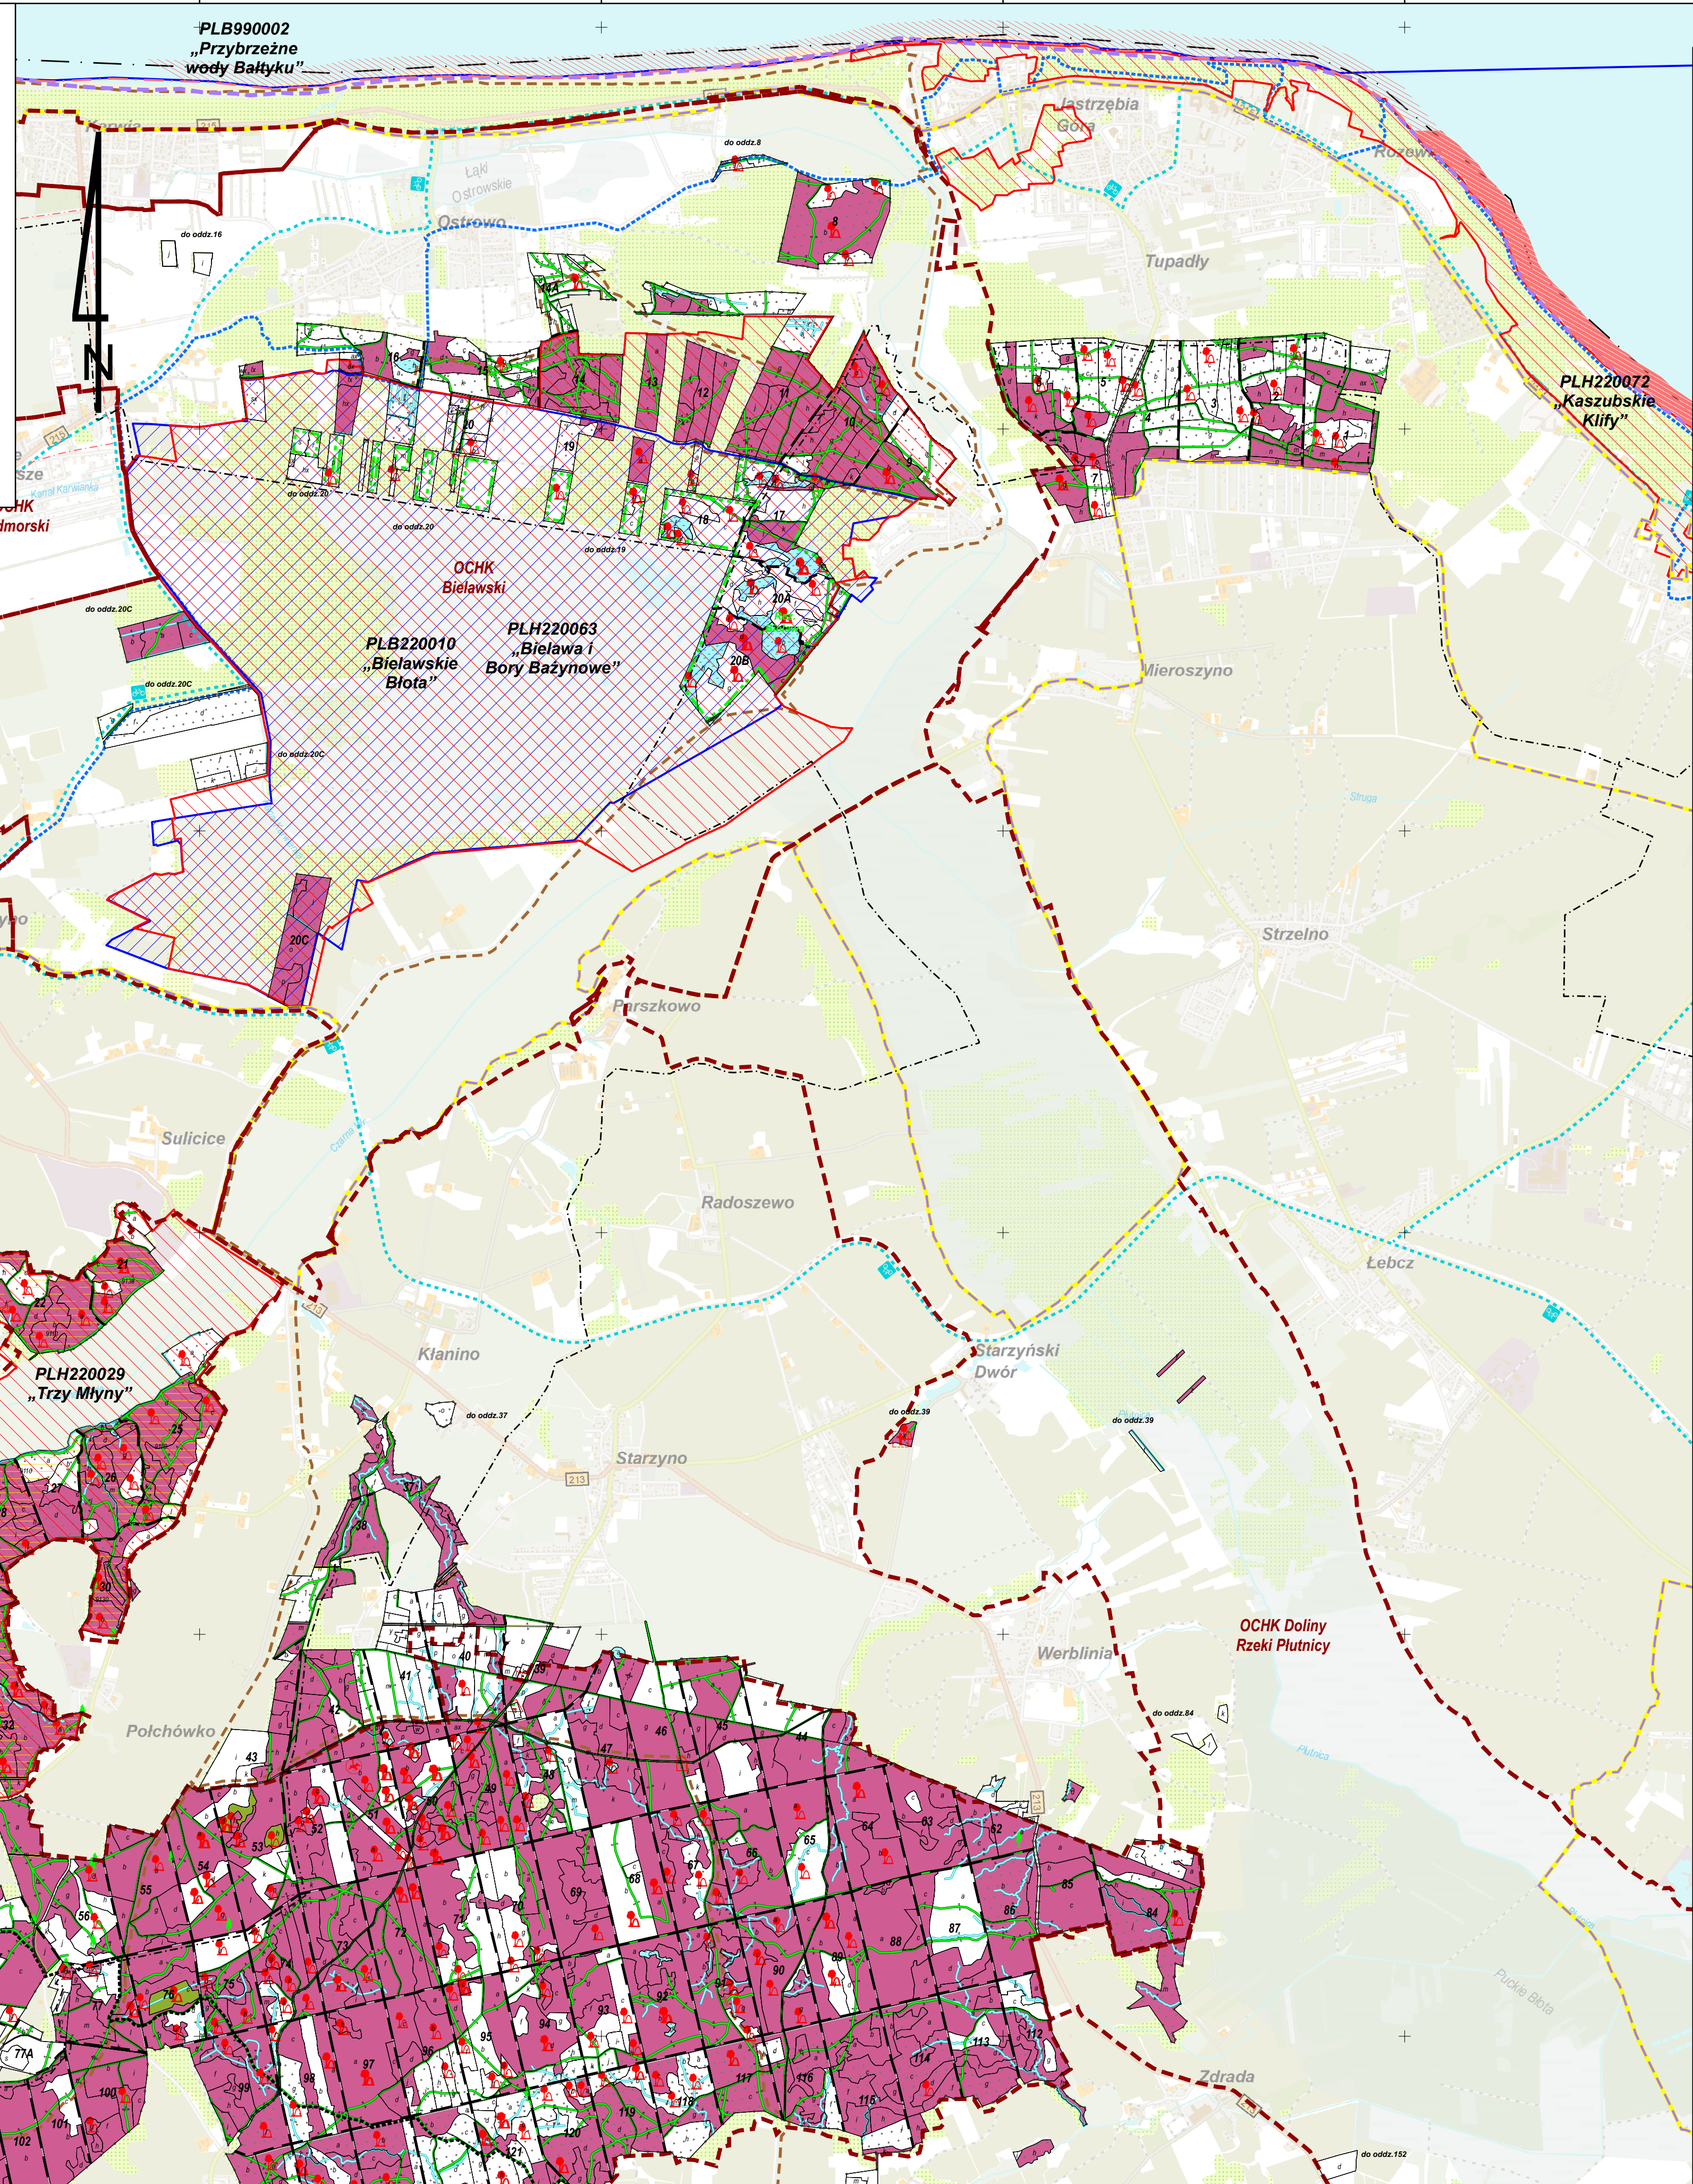

**MAPA PRZEGLĄDOWA
WALORÓW PRZYRODNICZO-KULTUROWYCH**

NADLEŚNICTWO
WEJHEROWO
OBRĘB
DARŻLUBIE

REGIONALNA DYREKCJA LASÓW PAŃSTWOWYCH W GDAŃSKU
Stan na 01.01.2025

POWIERZCHNIA 7902,09 ha (7901,8984 ha)
współczynniki 0,2899 ha
Skala 1:25 000

Układ współrzędnych_PL_1992"

LEGENDA

	Siedliska wędłkowe		Granica nadleśnictwa
	Siedliska nadleśnictwa		Granica obszaru leśnego
	Miejsca lokalnej eksploatacji surowców mineralnych		Granica skrajna
	Miejsca wiatłok, estrady		Granica parku narodowego
	Osiedle transportu leśnego		Granica obszaru chronionego krajobrazu
	Pkt obserwacyjny na dostrzeżeniu przeciwpowodziowej		Granica parku krajobrazowego
	Towarzystwo parku obserwacji przeciwpowodziowej		Granica strefy przyrodniczo-krajobrazowej
	Przechowiska nasion		Granica strefy przyrodniczo-krajobrazowej
	Przejazd kolejowy		Granica strefy rezerwatu
	Siedliska PDR/LP		Granica parku narodowego
	Siedliska drewna		Granica województwa
	Siedliska Zakładu Lasów Państwowych		Granica powiatu
	Centrum		Granica gminy
	Stawisko gatunku chronionego roślin		Kościeł
	Siedliska gatunku chronionego zwierząt		Drogi krajowe
	Inne obszary zasługujące na ochronę		Drogi wojewódzkie
	Miejsca kulturowe i obiekty pompek narodowej		Drogi inne
	Miejsca kulturowe		Wody i zbiorniki wodne
	Miejsca kultury religijnej		
	Osiedle edukacji ekologicznej		
	Punkt wiatłokowy		
	Punkt przyrody		
	Ruiny		
	Stawisko dokumentacyjne		
	Ujęcie wody pitnej		
	Wychodnie skalne, rumowiska, wyłomy, odosłonecia asy, masywne gaje, górobca		
	Żródło		
	Las wpisany do rejestru zabytków		
	Użytki ekologiczne		
	Las o charakterze zbliżonym do naturalnego		
	Las o specyficznych walorach przyrodniczych i strukturalnych		
	Obszar badawczy		