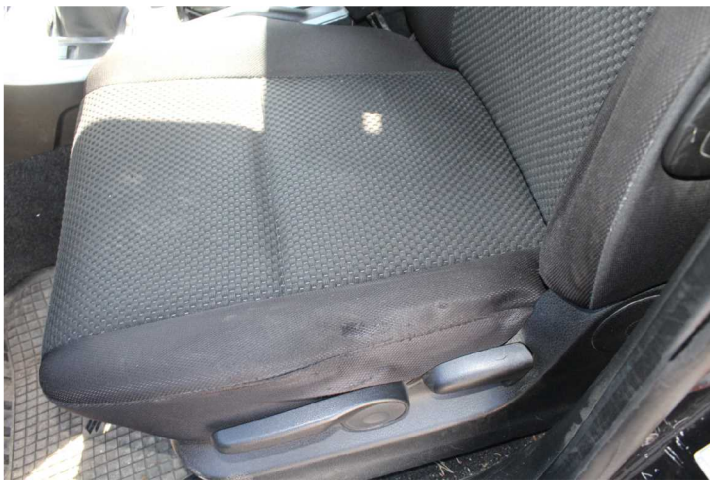

UWAGI

POJAZD ZE ZNACZĄCO ROZLEGLĄ KOROZJĄ W OBREBIE MOCOWANIA TYLNEGO ZAWIESZENIE CO SKUTKUJE REALNYM ZAGROŻENIEM W RUCHU DROGOWYM. WSKAZUJE SIĘ ZAKAZ DALSZEJ EKSPLOATACJI DO MOMENTU USUNIĘCIA USTEREK.