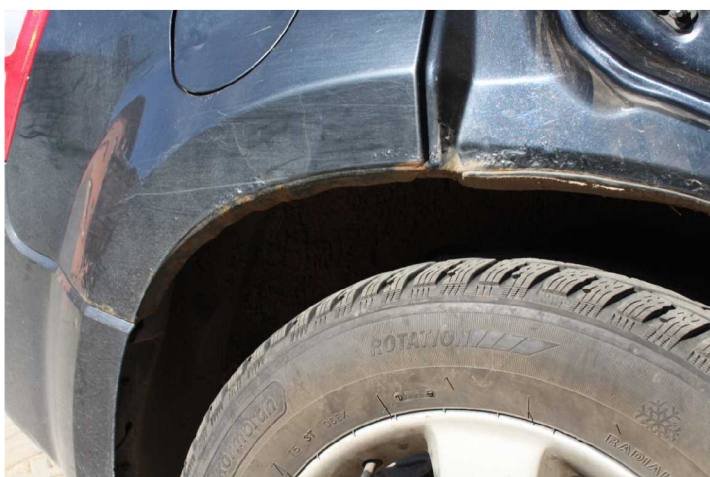

DOKUMENTACJA FOTOGRAFICZNA