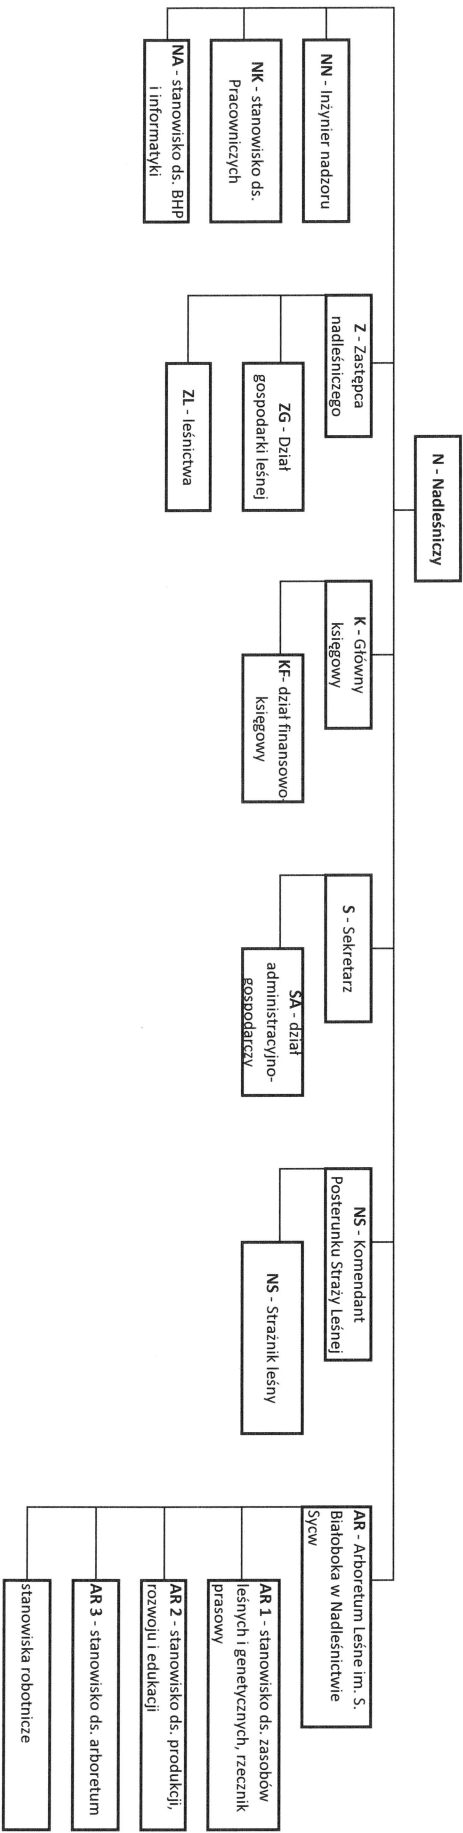

SCHEMAT ORGANIZACYJNY NADLEŚNICTWA SYCÓW

Nadleśniczy
Nadleśnictwa Syców
Marek Dubicki