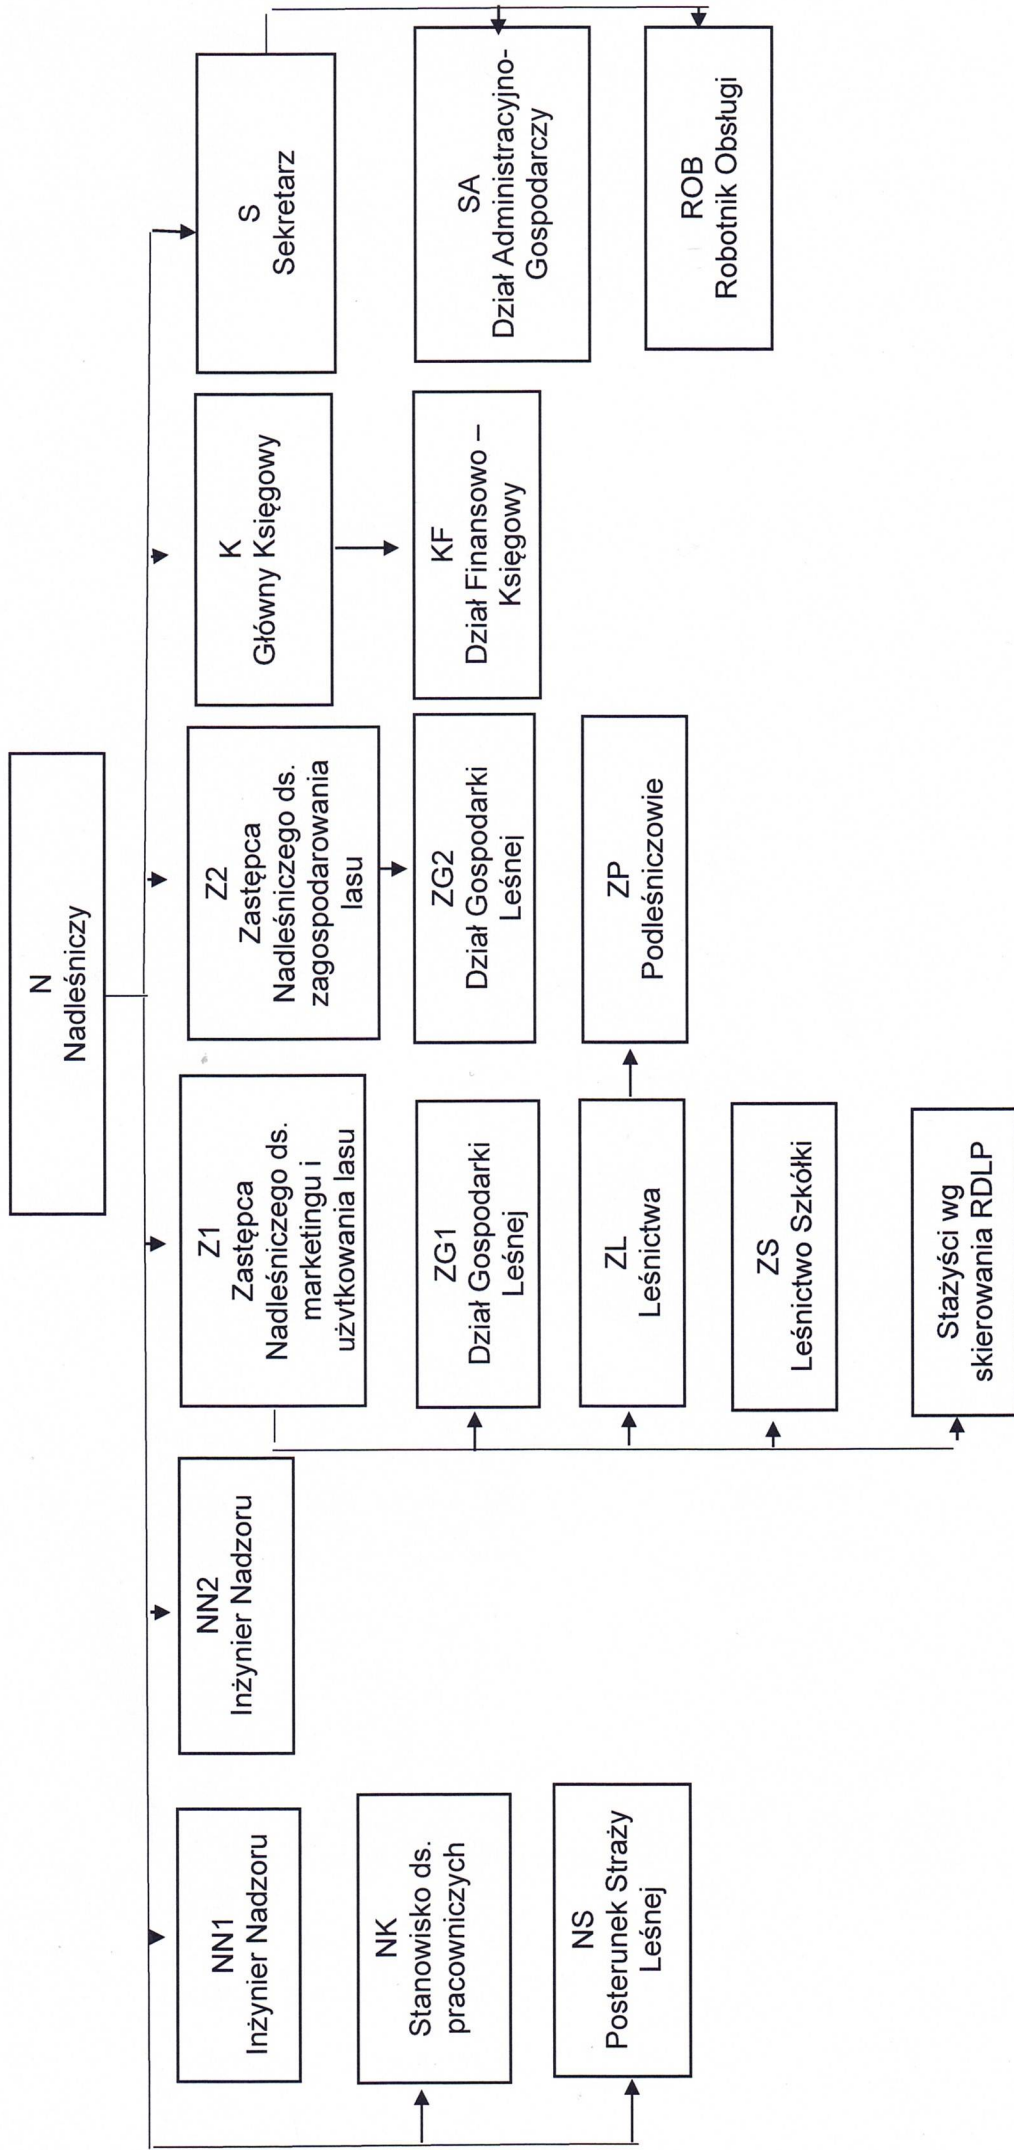

SCHEMAT STRUKTURY ORGANIZACYJNEJ NADLEŚNICTWA ROZWADÓW

NADLEŚNICZY
Nadleśnictwa Rozwadów
mgr inż. Wojciech Chęłpa