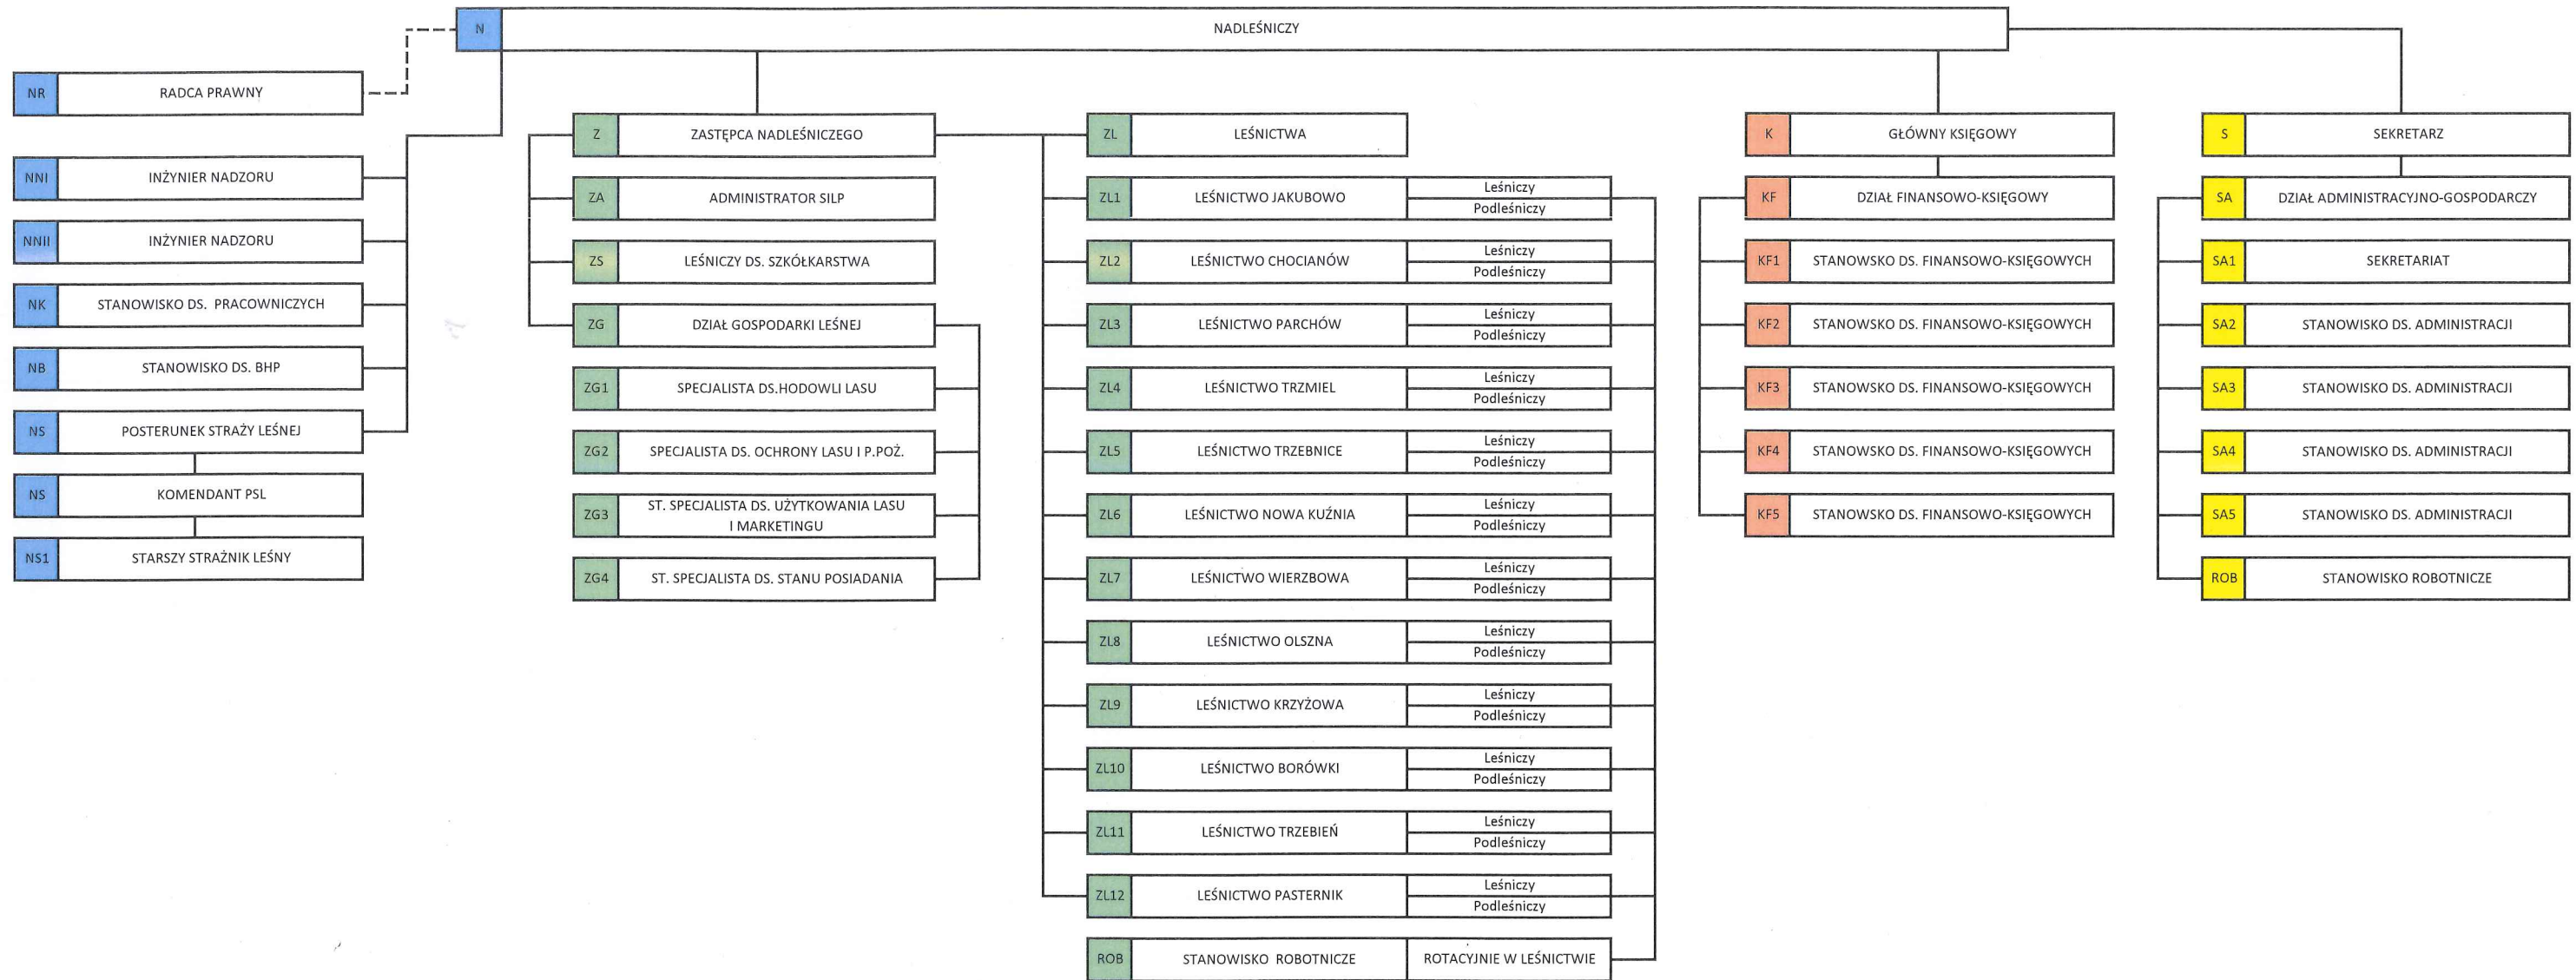

SCHEMAT ORGANIZACYJNY NADLEŚNICTWA CHOCIANÓW

Zatwierdza
NADLEŚNICZY
Nadleśnictwa Chocianów
Jacek Wiśniewski
04.05.2026 r.