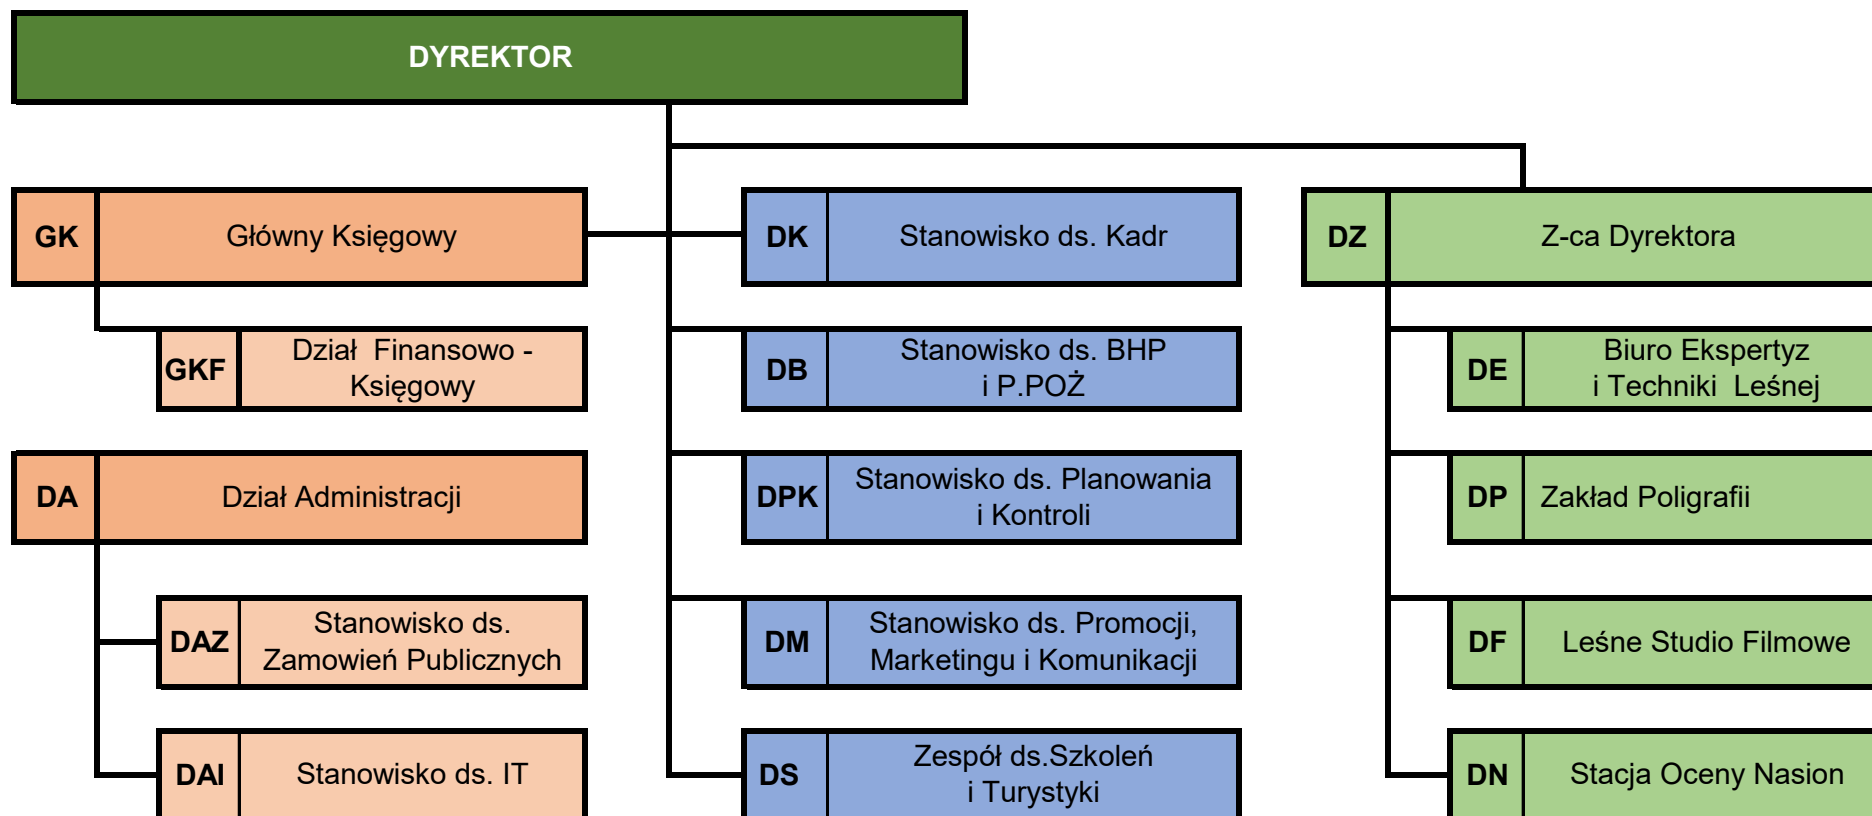

zn.spr. DK.0210.10.2023

SCHEMAT ORGANIZACYJNY OŚRODKA ROZWOJOWO-WDROŻENIOWEGO
LASÓW PAŃSTWOWYCH W BEDONIU

Załącznik do Regulaminu
Organizacyjnego ORWLP
w Bedoniu wprowadzony
Zarządzeniem Nr 10/2023
z dnia 31.10.2023 roku

Nowy Bedoń, 30 października 2023 roku