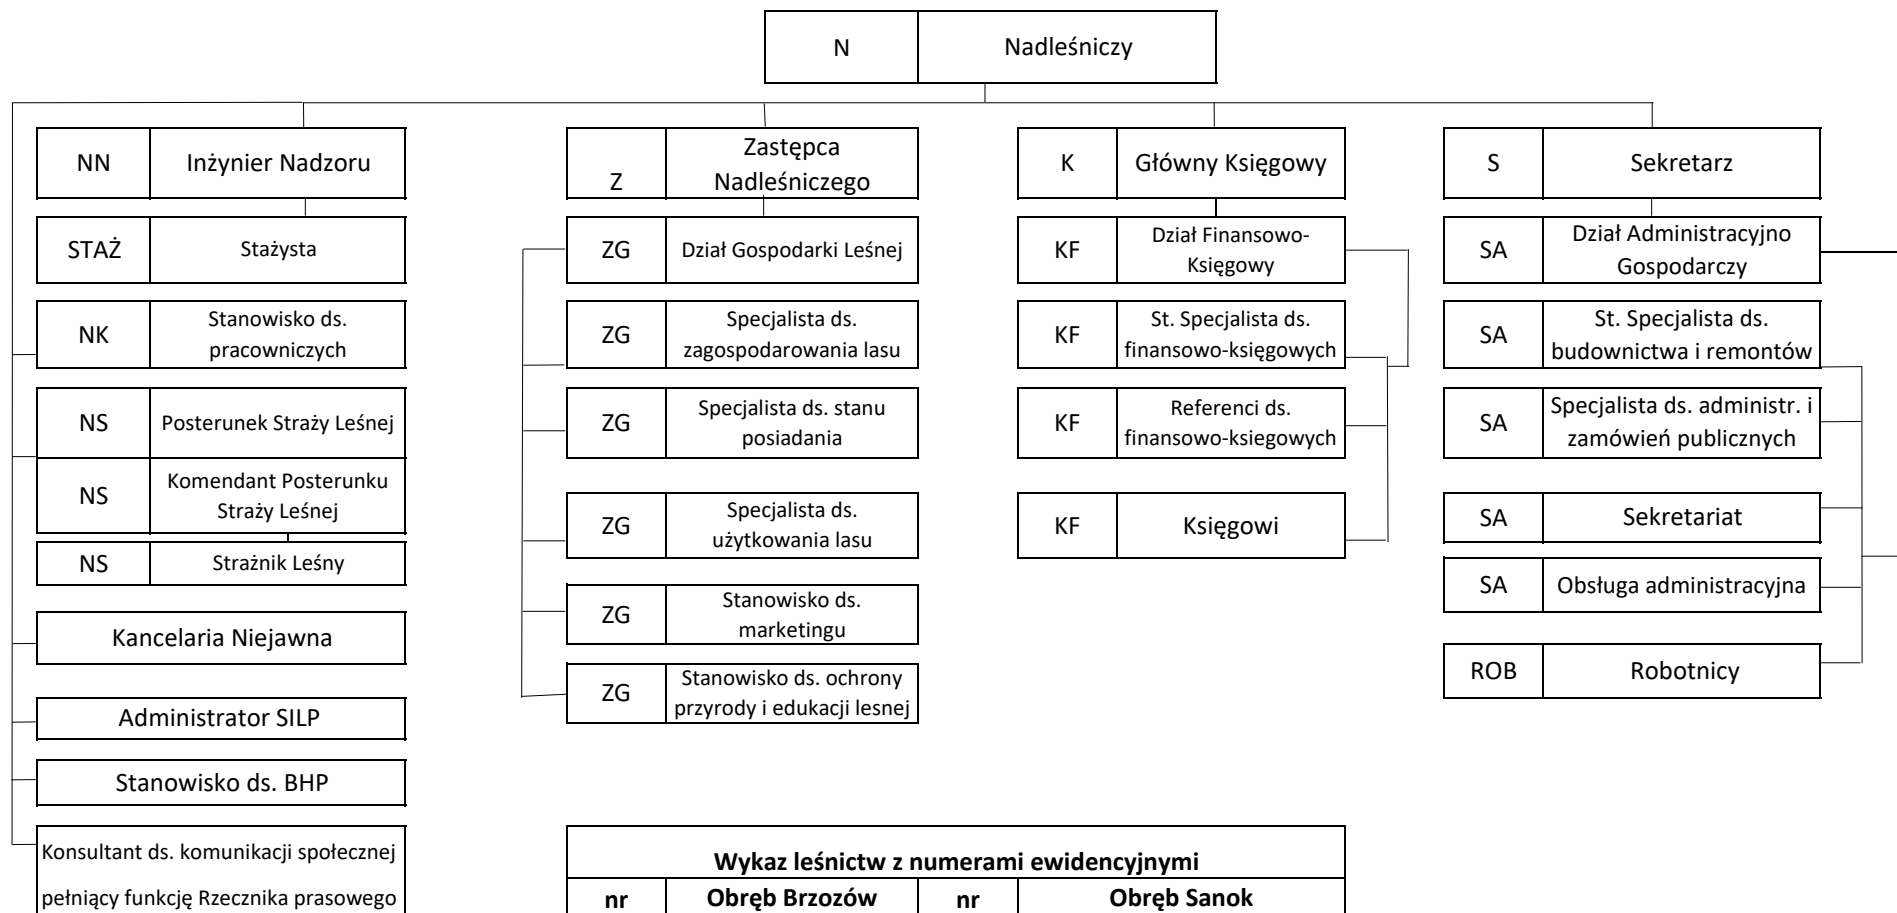

## SCHEMAT ORGANIZACYJNY NADLEŚNICTWA BRZÓZÓW

<b>Wykaz leśnictw z numerami ewidencyjnymi</b>			
<b>nr</b>	<b>Obręb Brzozów</b>	<b>nr</b>	<b>Obręb Sanok</b>
1	Dydnia	9	Dębna
2	Grabownica	10	Dobra
3	Izdebki	11	Liszna
4	Niewistka	12	Sady
5	Blizne	13	Siemuszowa
6	Podlesie	14	Trepcza
7	Przysietnica	15	Tyrawa Wołoska
8	Bykowce	16	Wola Krecowska