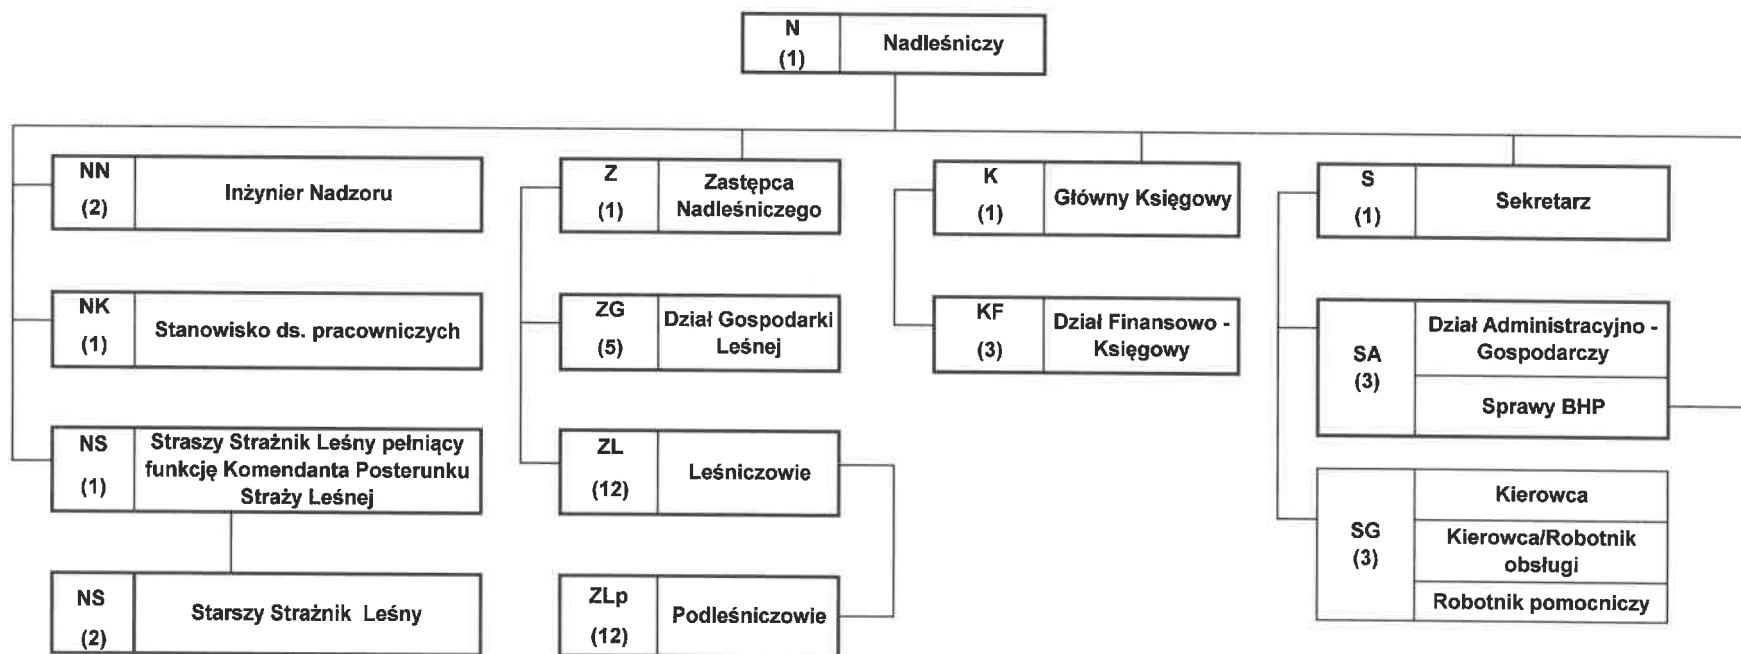

Schemat organizacyjny PGL LP Nadleśnictwa Żłoty Potok

/ wg stanu na dzień 01.06.2026r. /

NADLEŚNICZY
 Nadleśnictwa
 Żłoty Potok
 Iwona Sadek