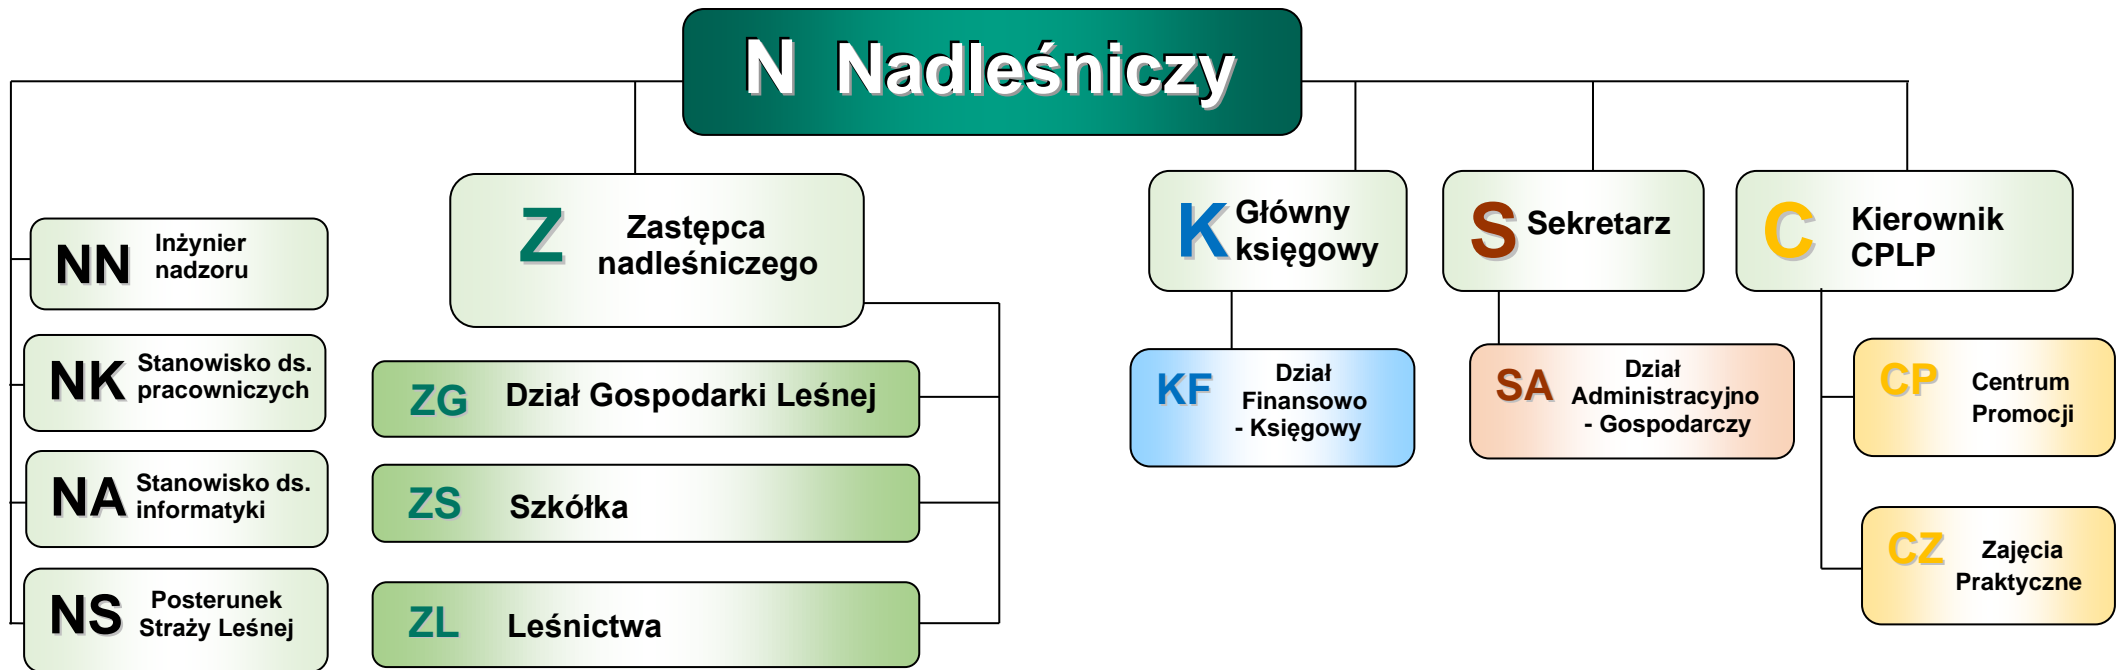

Schemat organizacyjny Nadleśnictwa Krucz

Podpisał:
Jan Filoda
Nadleśniczy Nadleśnictwa Krucz