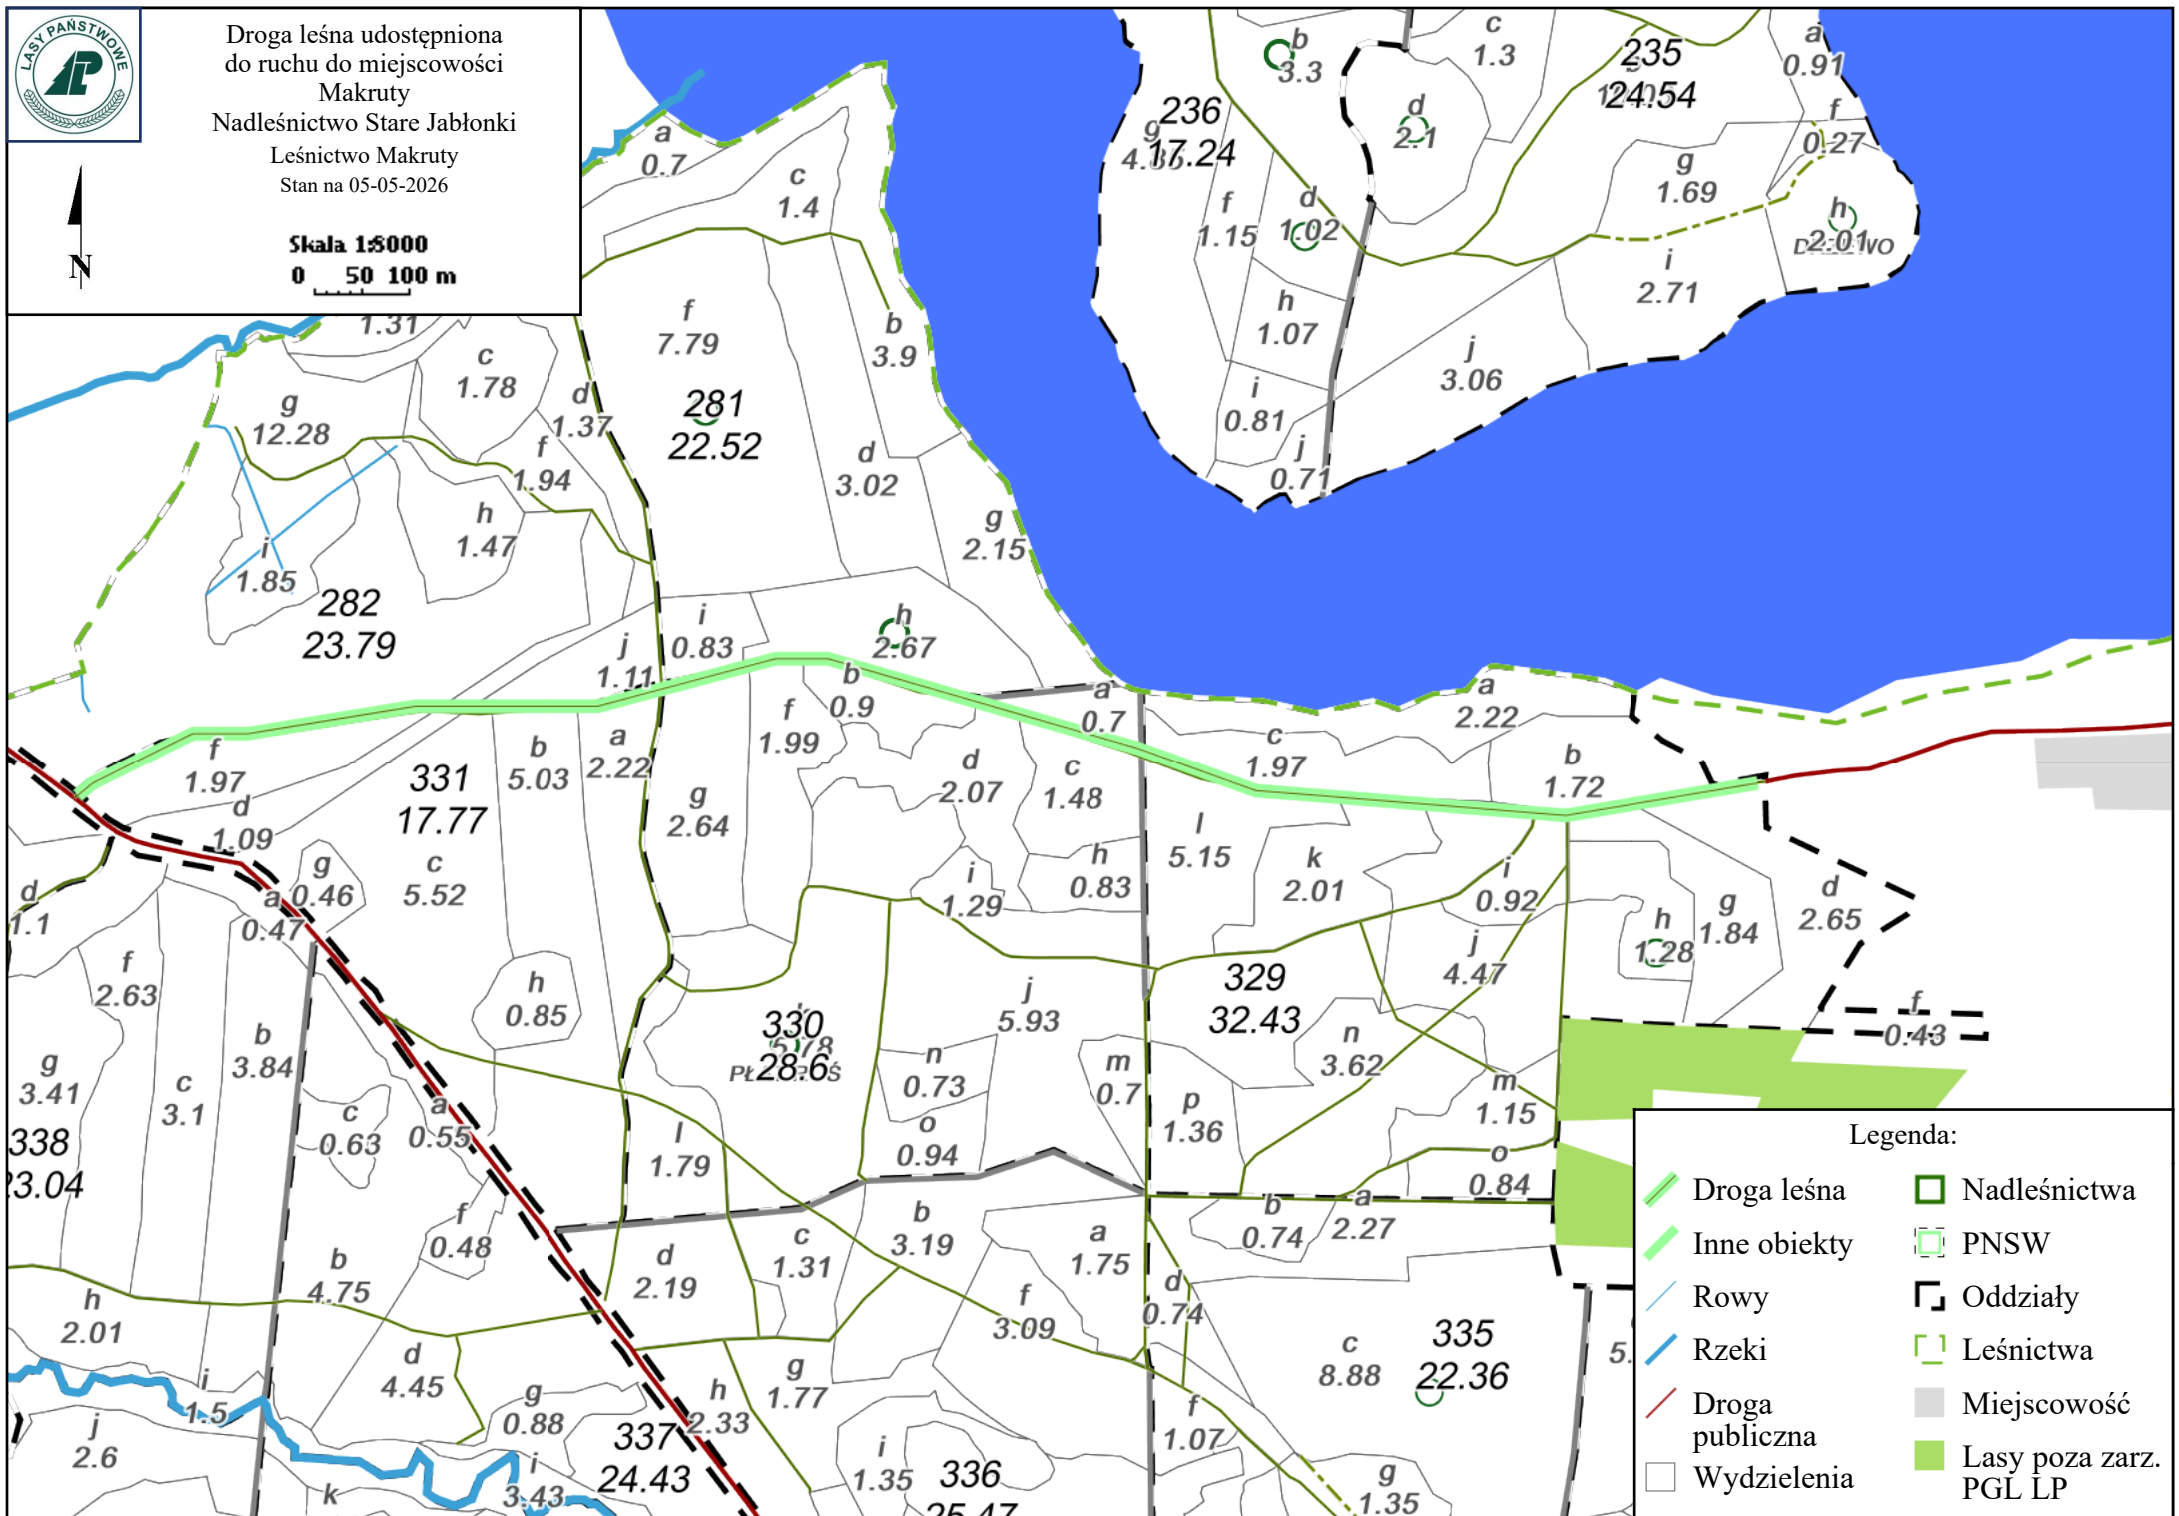

Droga leśna udostępniona do ruchu do miejscowości Makruty  
Nadleśnictwo Stare Jabłonki  
Leśnictwo Makruty  
Stan na 05-05-2026

Skala 1:5000  
0 50 100 m

Legenda:

- |  |                 |  |                        |
|--|-----------------|--|------------------------|
|  | Droga leśna     |  | Nadleśnictwa           |
|  | Inne obiekty    |  | PNSW                   |
|  | Rowy            |  | Oddziały               |
|  | Rzeki           |  | Leśnictwa              |
|  | Droga publiczna |  | Miejscowość            |
|  | Wydzielenia     |  | Lasy poza zarz. PGL LP |