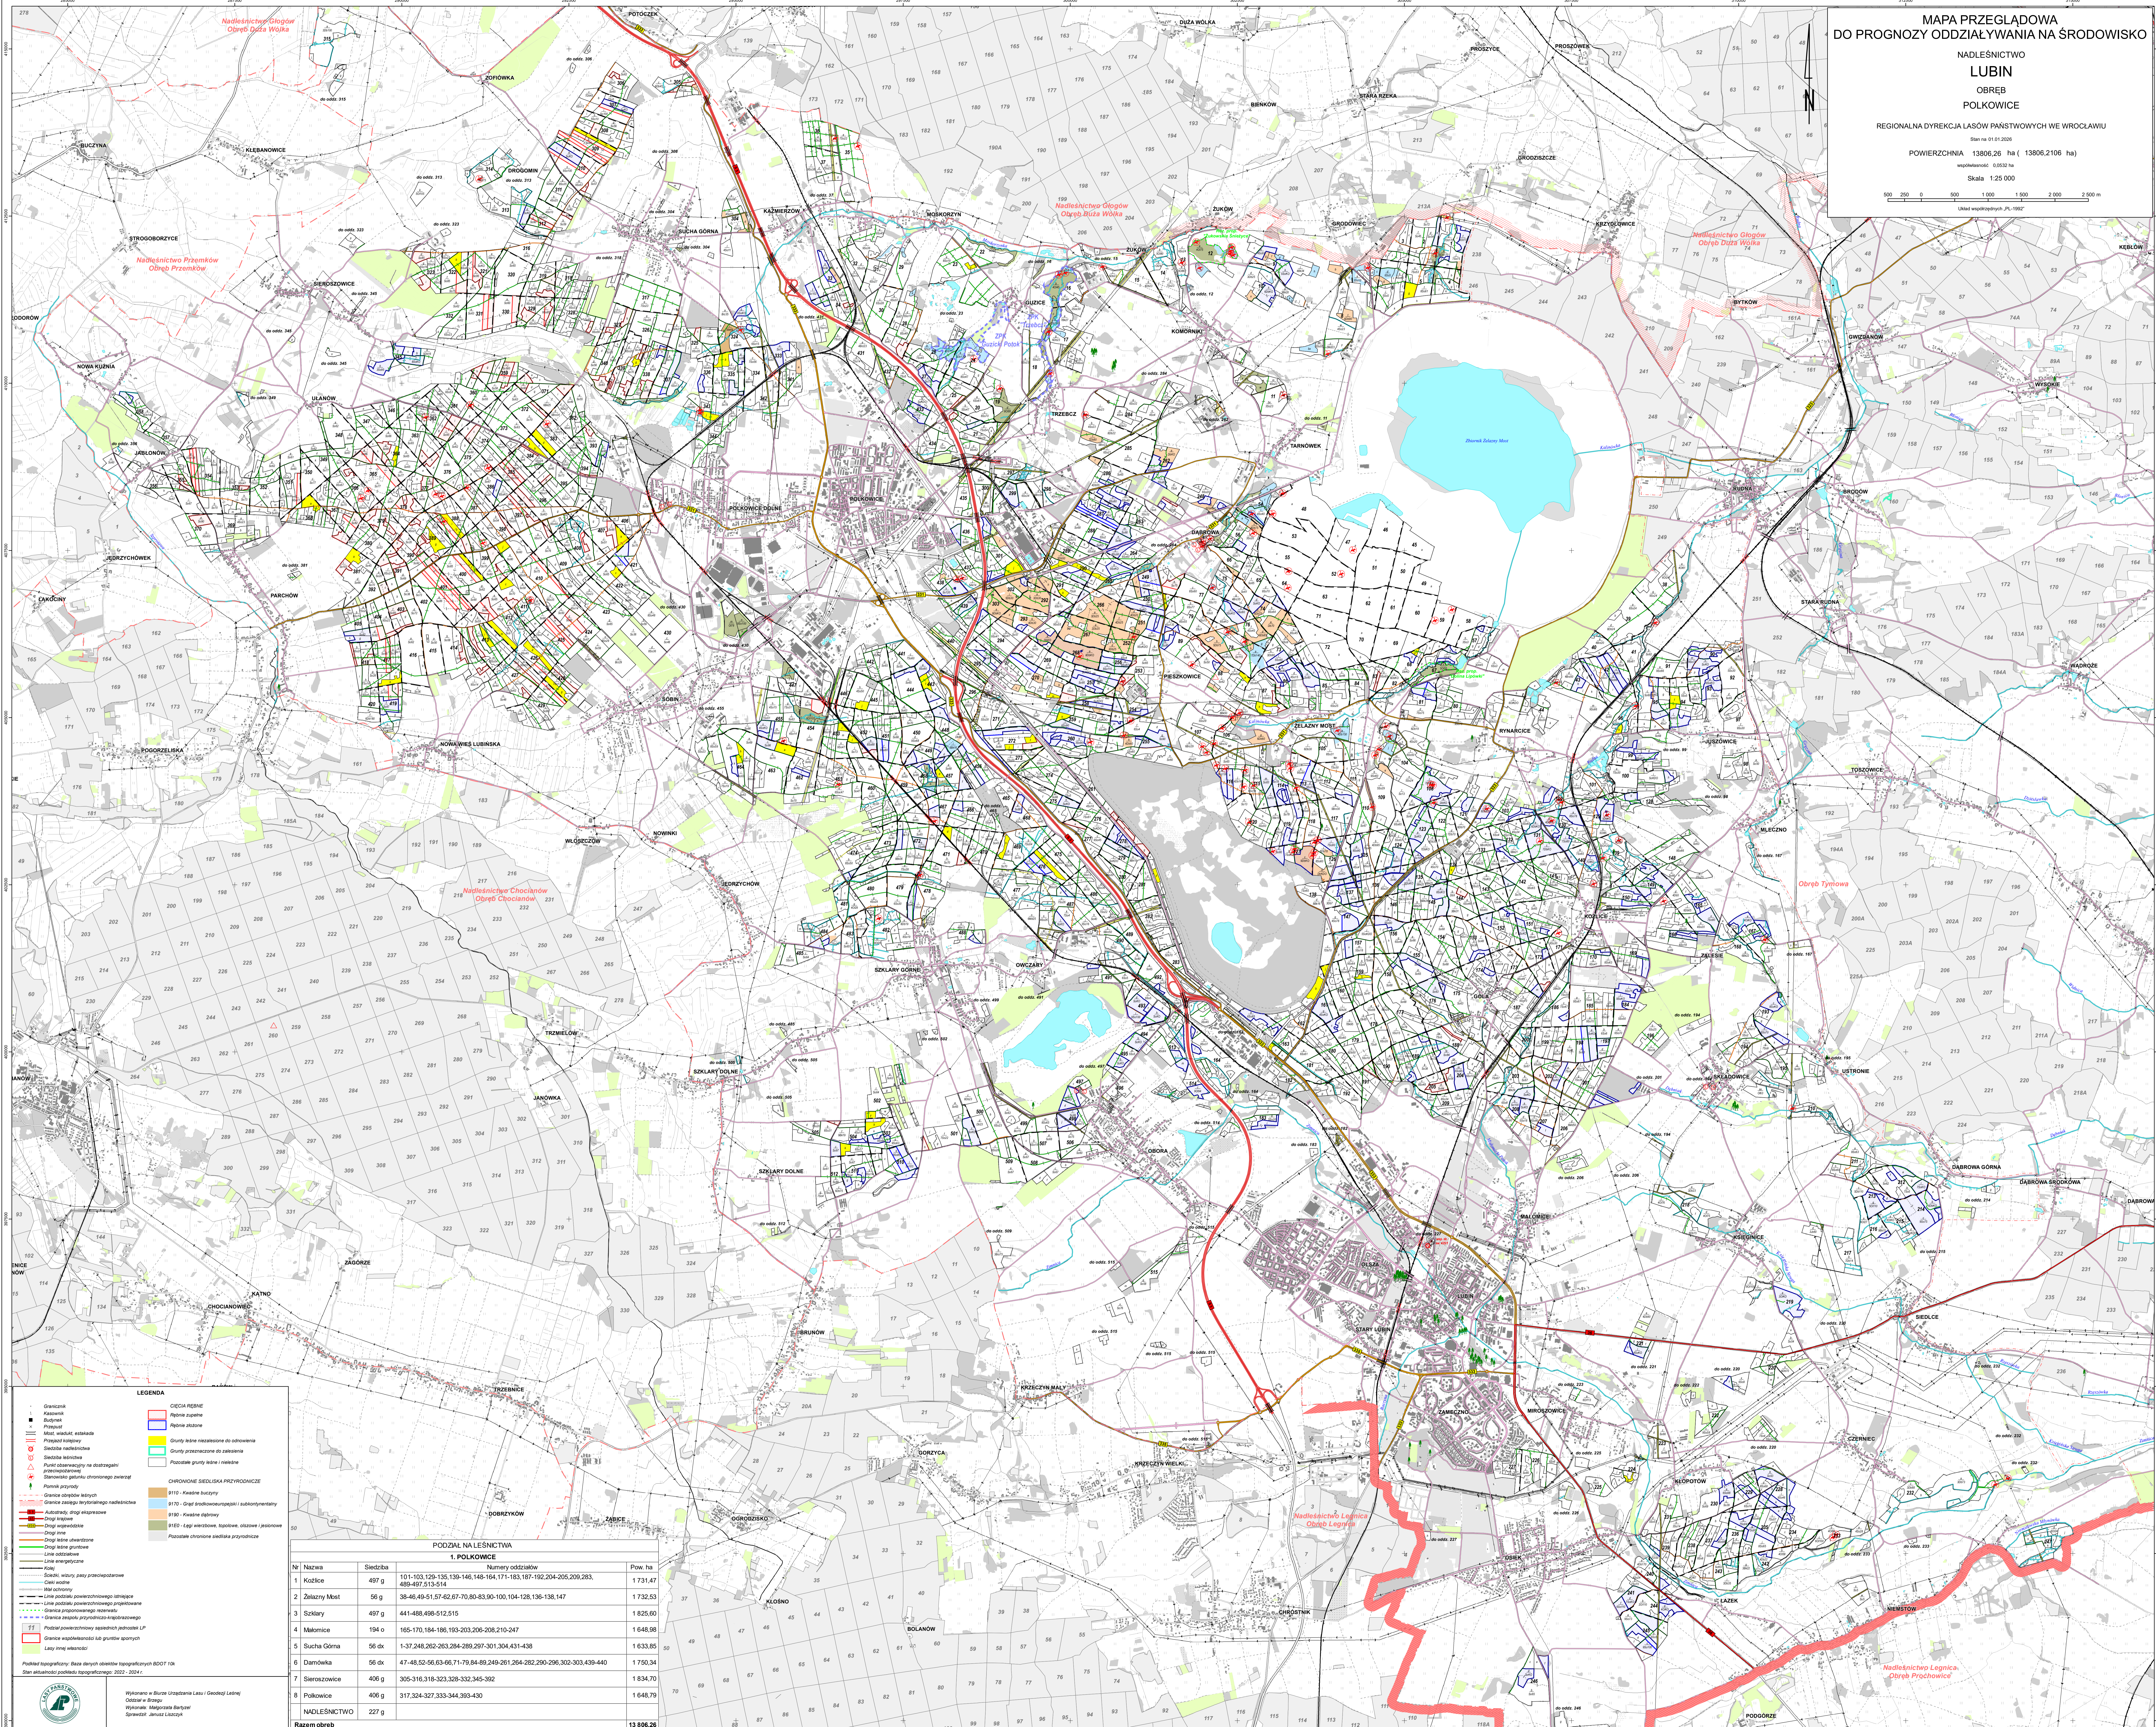

MAPA PRZEGLĄDOWA
DO PROGNOZY ODDZIAŁYWANIA NA ŚRODOWISKO

NADLEŚNICTWO

LUBIN

OBRĘB

POLKOWICE

REGIONALNA DYREKCJA LASÓW PAŃSTWOWYCH WE WROCŁAWIU

Skala 1:25 000

Powierzchnia 13806,26 ha (13806,2106 ha)

Skala 1:25 000

Skala 1:25 000

Skala 1:25 000

Skala 1:25 000