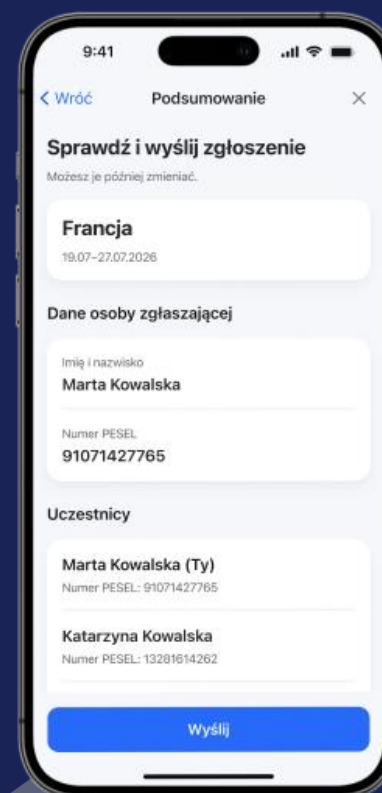

ODYSEUSZ

mObywatel

Włączamy Odysusza do mObywatela

ODYSEUSZ

Zgłoszenie podróży w kilka chwil

Bezpieczne wakacje Polaków

Najważniejsza aplikacja państwowa w Polsce łączy się z Odyseuszem!

Dzięki temu ponad 12 mln użytkowników mObywatela od teraz może: