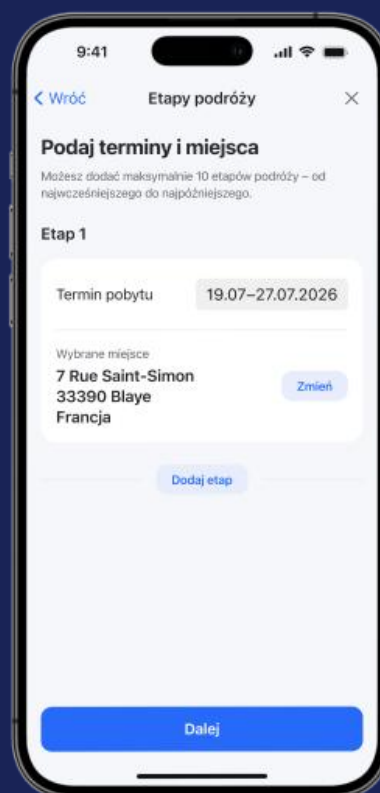

ODYSEUSZ

mObywatel

Włączamy Odysusza do mObywatela

ODYSEUSZ

Zgłoszenie podróży w kilka chwil

Bezpieczne wakacje Polaków

Najważniejsza aplikacja państwowa w Polsce łączy się z Odyseuszem!

Dzięki temu ponad 12 mln użytkowników mObywatela od teraz może: