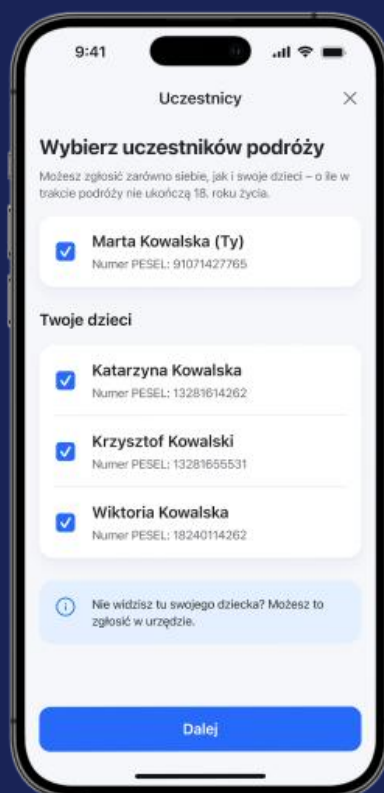

ODYSEUSZ

mObywatel

Włączamy Odysusza do mObywatela

ODYSEUSZ

Zgłoszenie podróży w kilka chwil

Bezpieczne wakacje Polaków

Najważniejsza aplikacja państwowa w Polsce łączy się z Odyseuszem!

Dzięki temu ponad 12 mln użytkowników mObywatela od teraz może: