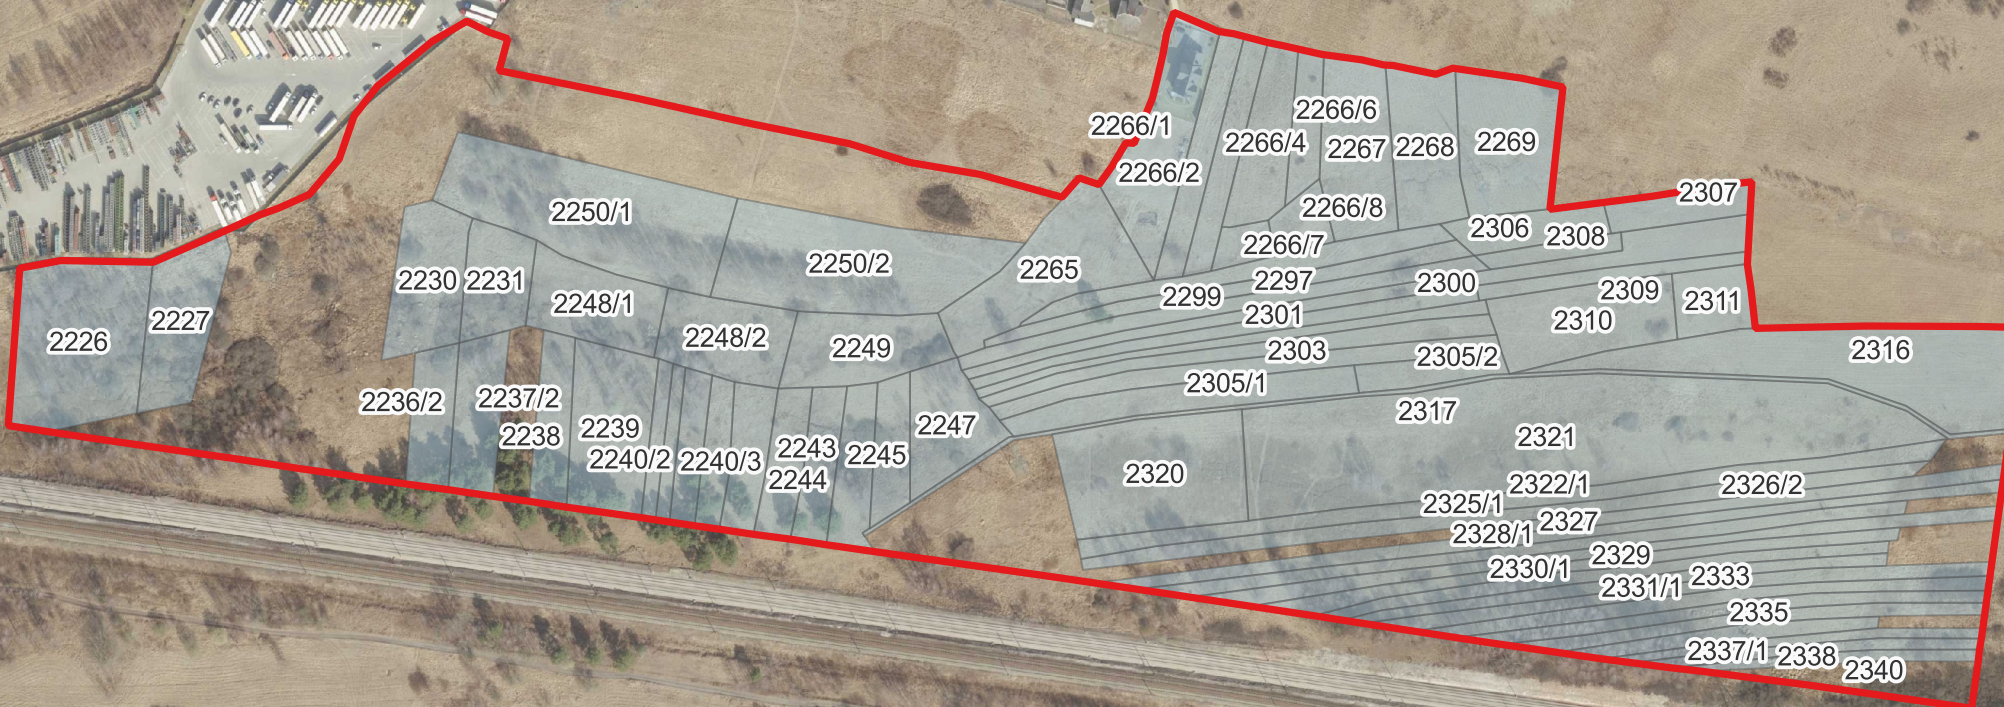

Legenda

- granica obszaru Natura 2000
- działki na których konieczne jest wdrożenie działań ochronnych

Legenda

- granica obszaru Natura 2000
- działki na których konieczne jest wdrożenie działań ochronnych

4270/2
4263/2
4274/2 4264
4288 4285/2
4277/2 4266 4114/8
4292 4289/2 4278/2 4269
4279/2
4303/2 4283/1 4283/2 4373/4
4304/2 4290/1 4286 4388/1
4305/1 4305/2 4372/2 4373/3 4389
4308/1 4306/4 4308/2 4390 4388/2
4310/1 4310/2
4311/2

Legenda

-  granica obszaru Natura 2000
-  działki na których konieczne jest wdrożenie działań ochronnych

0 100 200 m