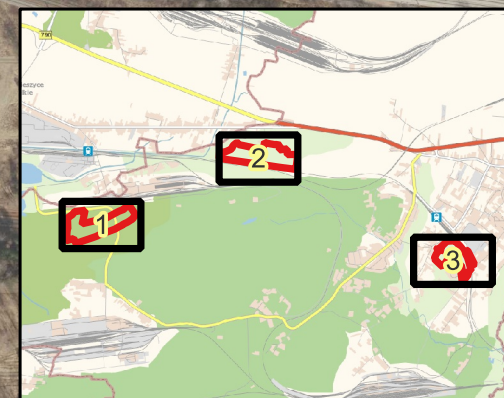

Legenda

- granica obszaru Natura 2000
- działki na których konieczne jest wdrożenie działań ochronnych

Legenda

- granica obszaru Natura 2000
- działki na których konieczne jest wdrożenie działań ochronnych

4270/2
4263/2
4274/2 4264
4288 4285/2
4277/2 4266 4114/8
4292 4289/2 4278/2 4269
4279/2
4303/2 4283/1 4283/2 4373/4
4304/2 4290/1 4286 4388/1
4305/1 4305/2 4372/2 4373/3 4389
4308/1 4306/4 4308/2 4390 4388/2
4310/1 4310/2
4311/2

Legenda

-  granica obszaru Natura 2000
-  działki na których konieczne jest wdrożenie działań ochronnych

0 100 200 m