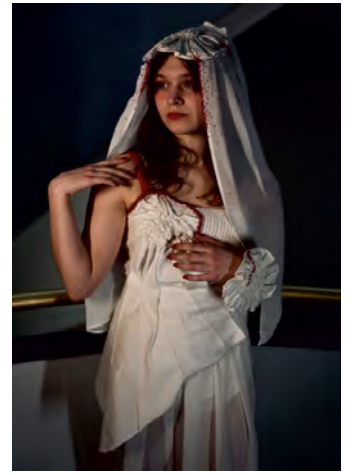

*Les Assiettes*, 2025

Rzeźba

Nauczyciel prowadzący: Tatiana Kamińska

3

**PALEOLIT**

**KOBDŃ**

**KOBIECY RENESANSU**

**Artemisia Gentileschi**