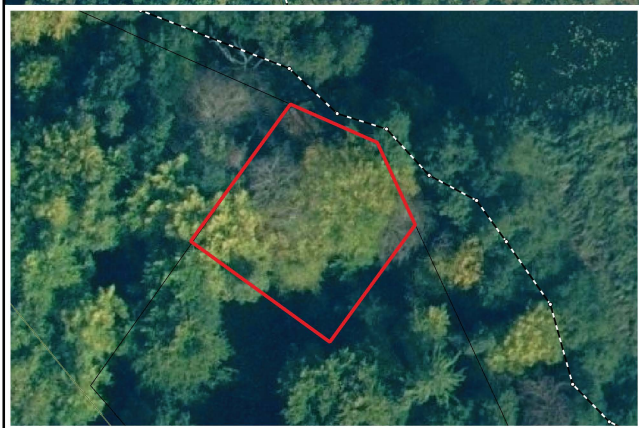

Nadleśnictwo Szczecinek

Leśnictwo

Janowo

0 60 120 m

Data: 23.01.2026 r. Skala: 1:3 000

Legenda:

 Grunt przeznaczony do wdzierawienia

Opracował	Pieczęć i podpis	Data
Wojciech Olma Specjalista SL ds. stanu posiadania i geomatyki		23/01/2026