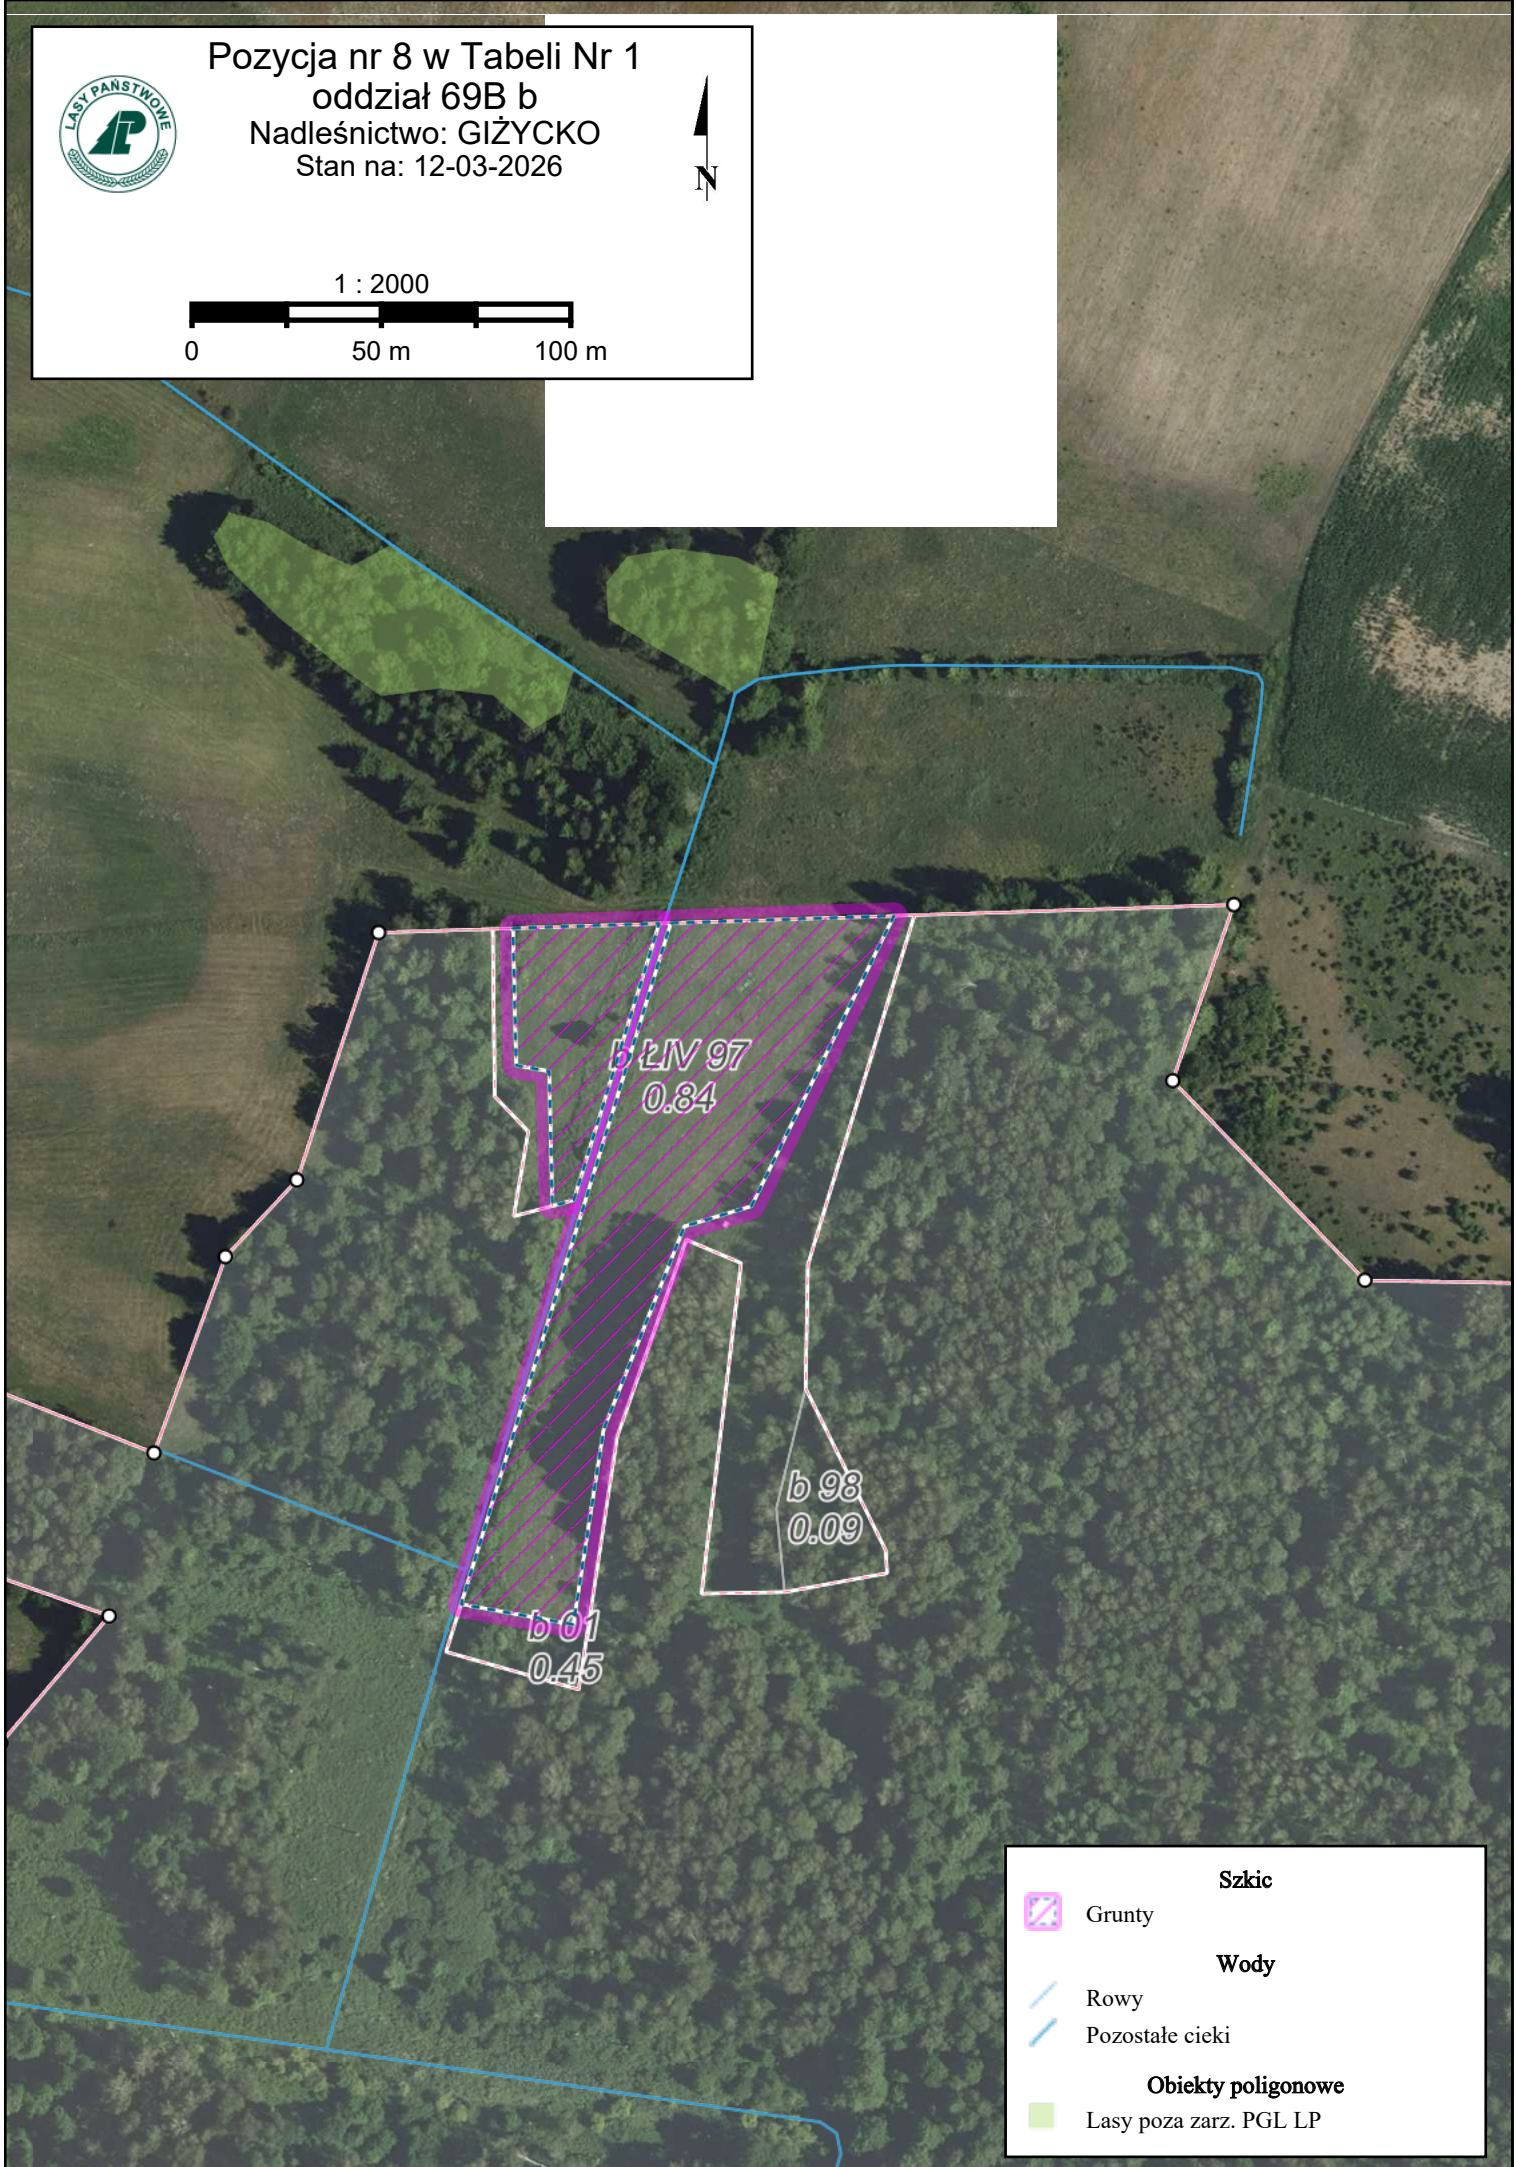

Pozycja nr 8 w Tabeli Nr 1
oddział 69B b
Nadleśnictwo: GIŻYCKO
Stan na: 12-03-2026

1 : 2000

	Szkielet
Grunty	
	Wody
Rowy	
	Pozostałe cieki
	Obiekty poligonowe
Lasy poza zarz. PGL LP	