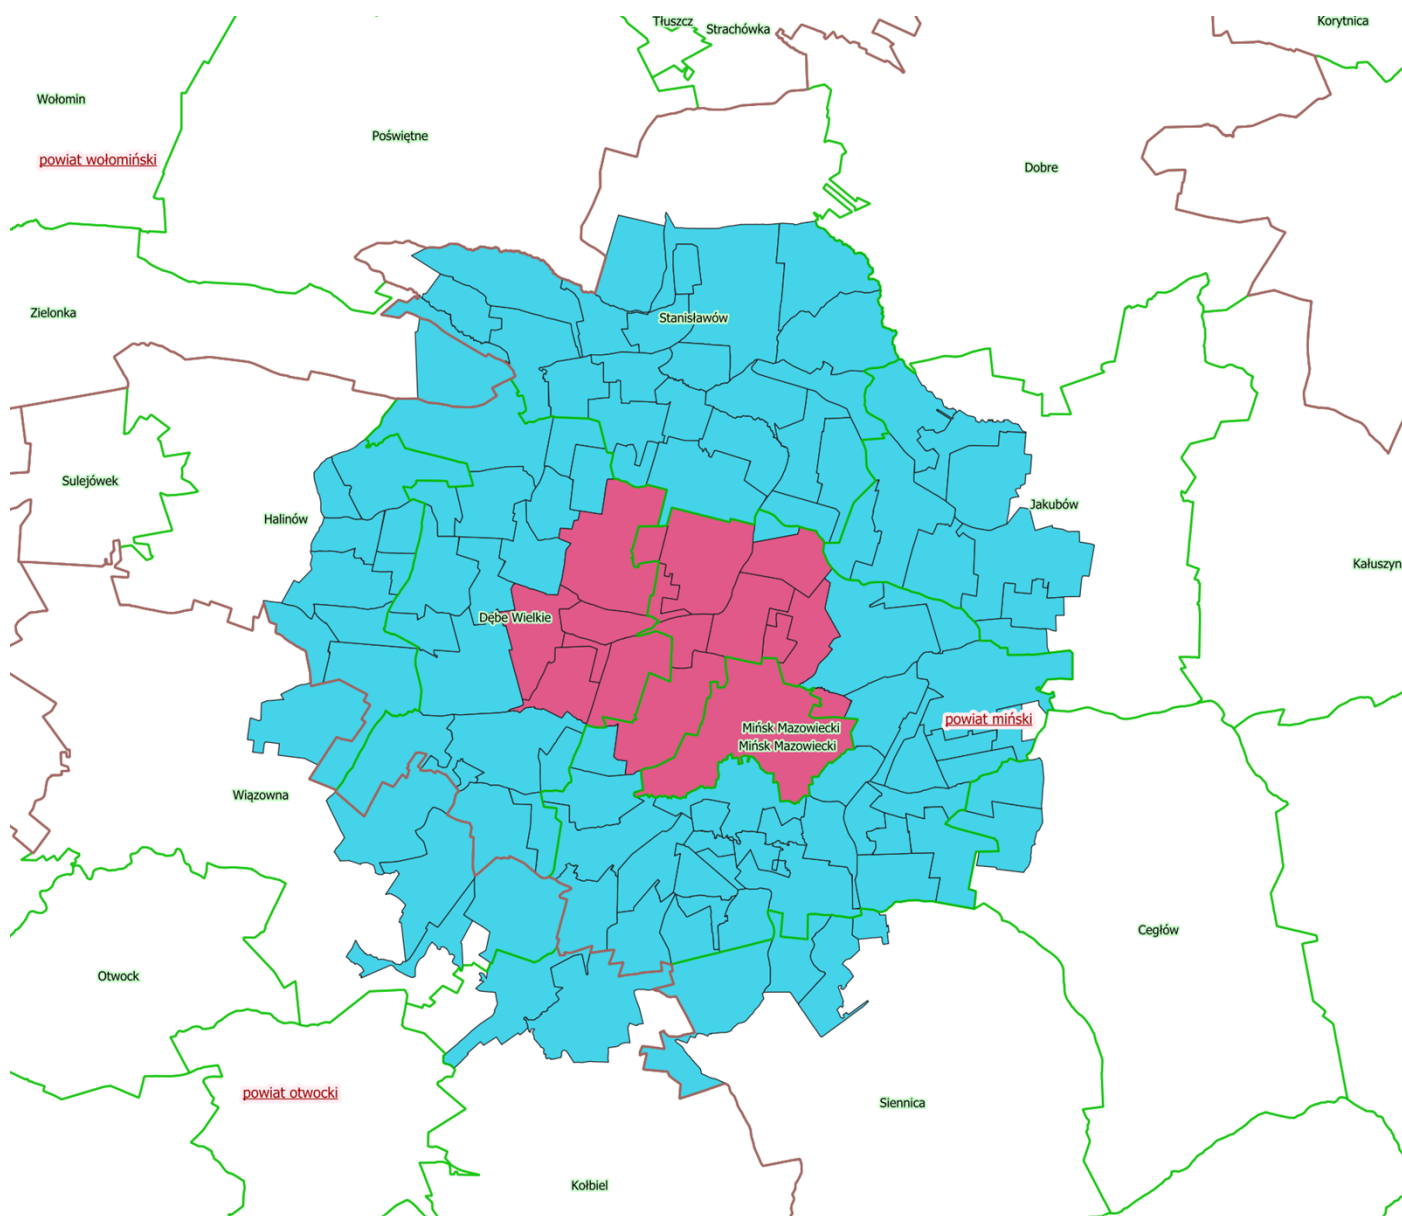

Załącznik do rozporządzenia  
Wojewody Mazowieckiego  
z dnia 17 czerwca 2026 r.

Legenda:

- Obszar zapowietrzony
- Obszar zagrożony