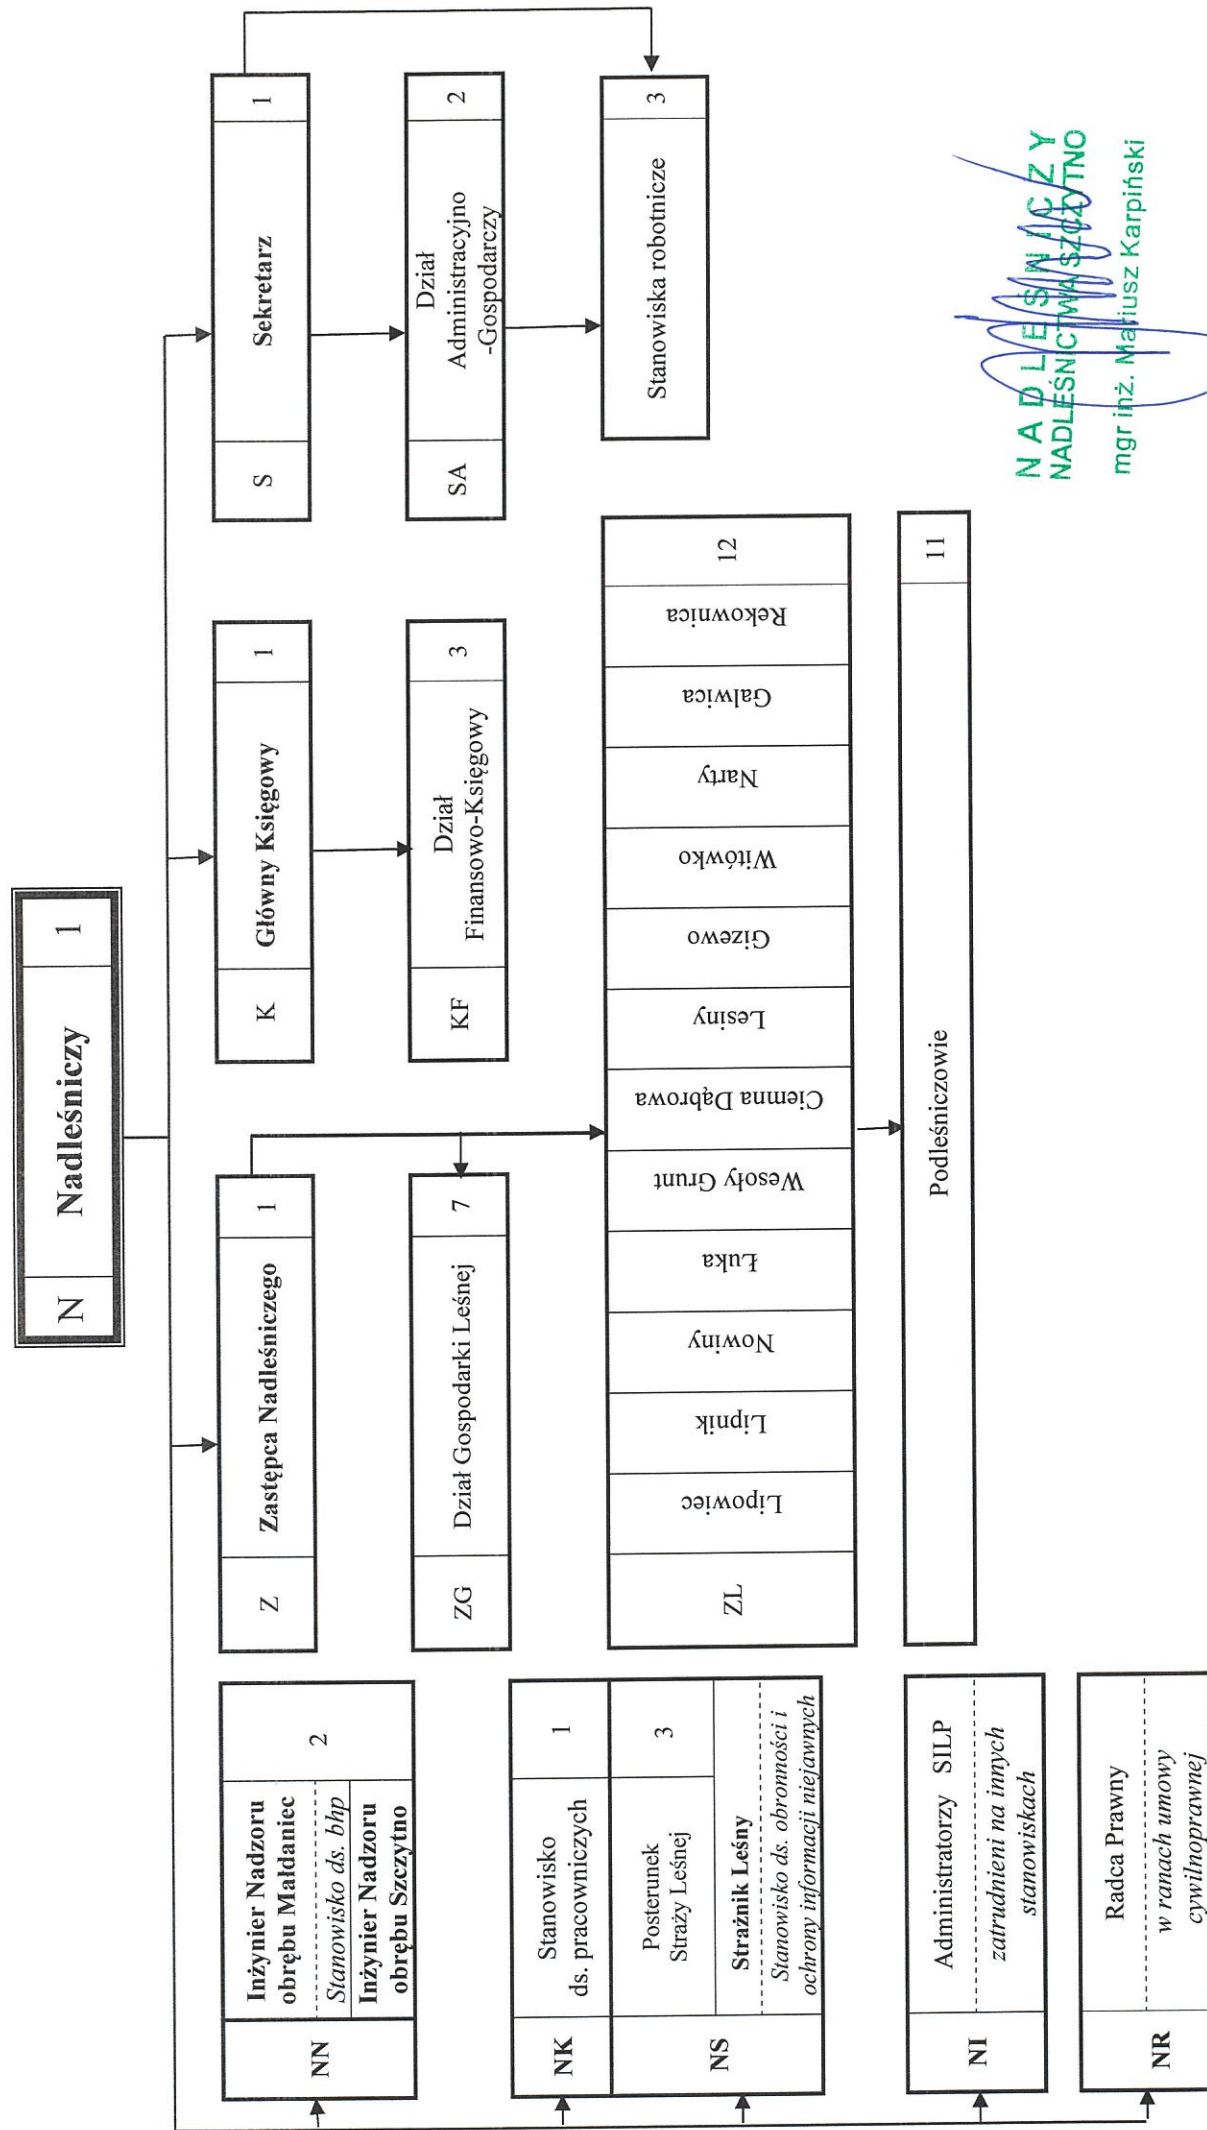

SCHEMAT ORGANIZACYJNY NADLEŚNICTWA SZCZYTNO

NADLEŚNICTWO SZCZYTNO
 mgr inż. Mariusz Karpiński