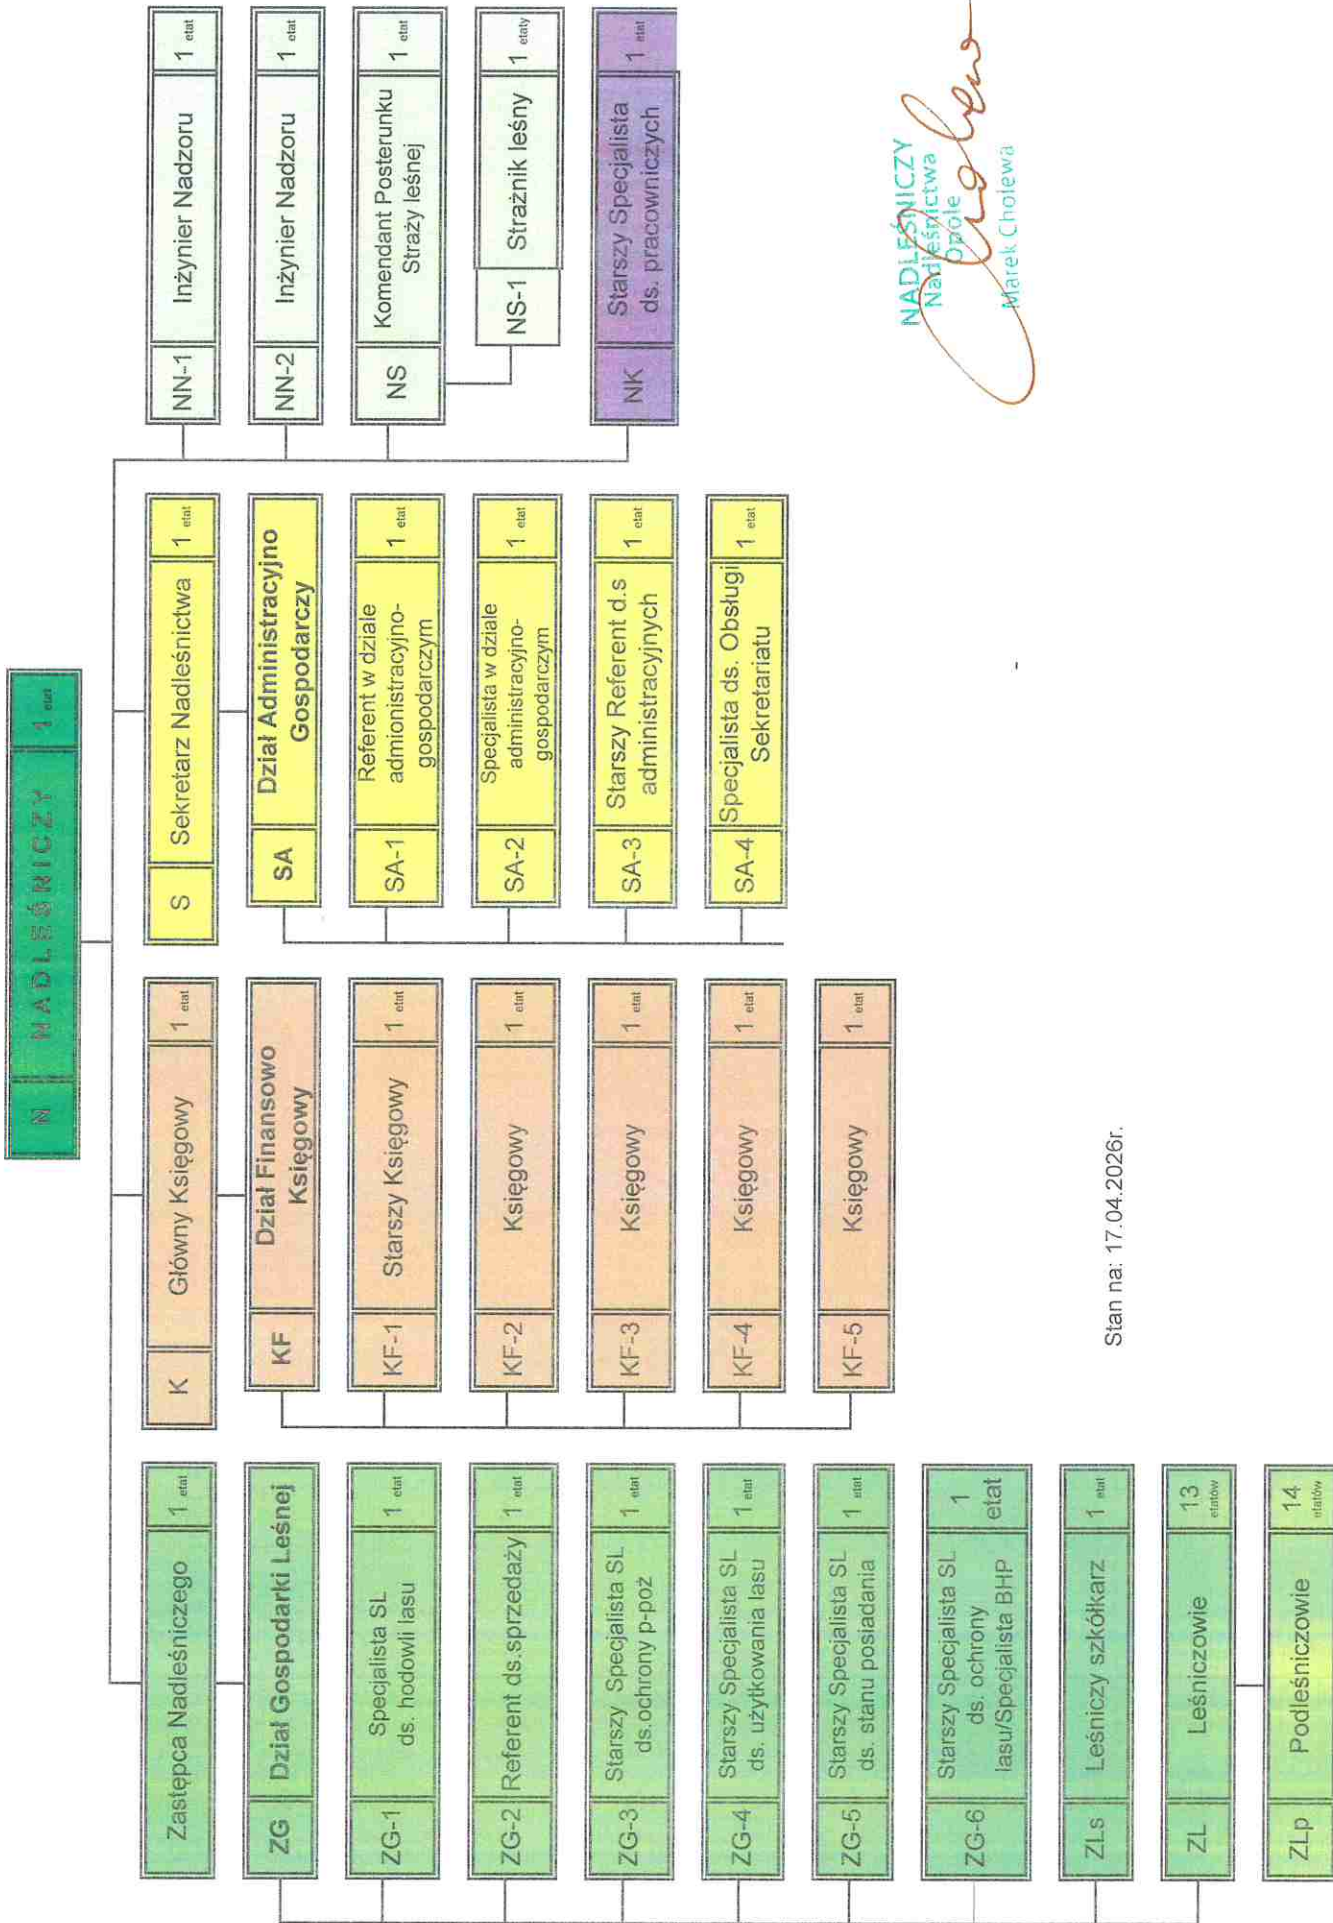

# Schemat organizacyjny Nadleśnictwa Opole

NADLEŚNICZY  
Nadleśnictwa  
Opole  
*Cholewa*  
Marek Cholewá

Stan na: 17.04.2026r.