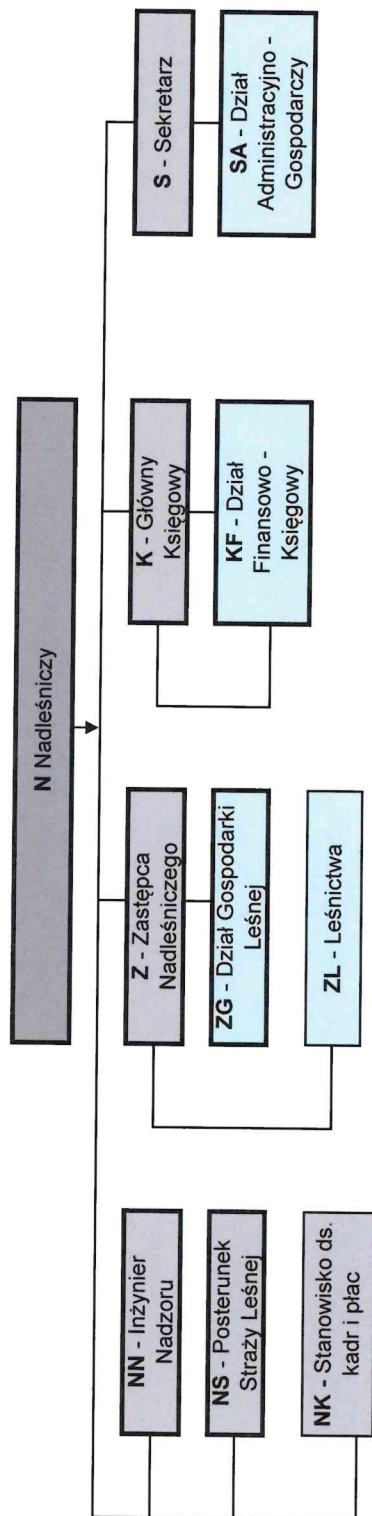

Załącznik nr 1  
do regulaminu organizacyjnego  
Nadleśnictwa Babki wprowadzonego  
zarządzeniem nr 31/04/2026  
z dnia 16.04.2026 roku

## SCHEMAT ORGANIZACYJNY NADLEŚNICTWA BABKI

NADLEŚNICTWO  
Nadleśnictwo Babki  
Robert Okńczyk

*Handwritten signature*