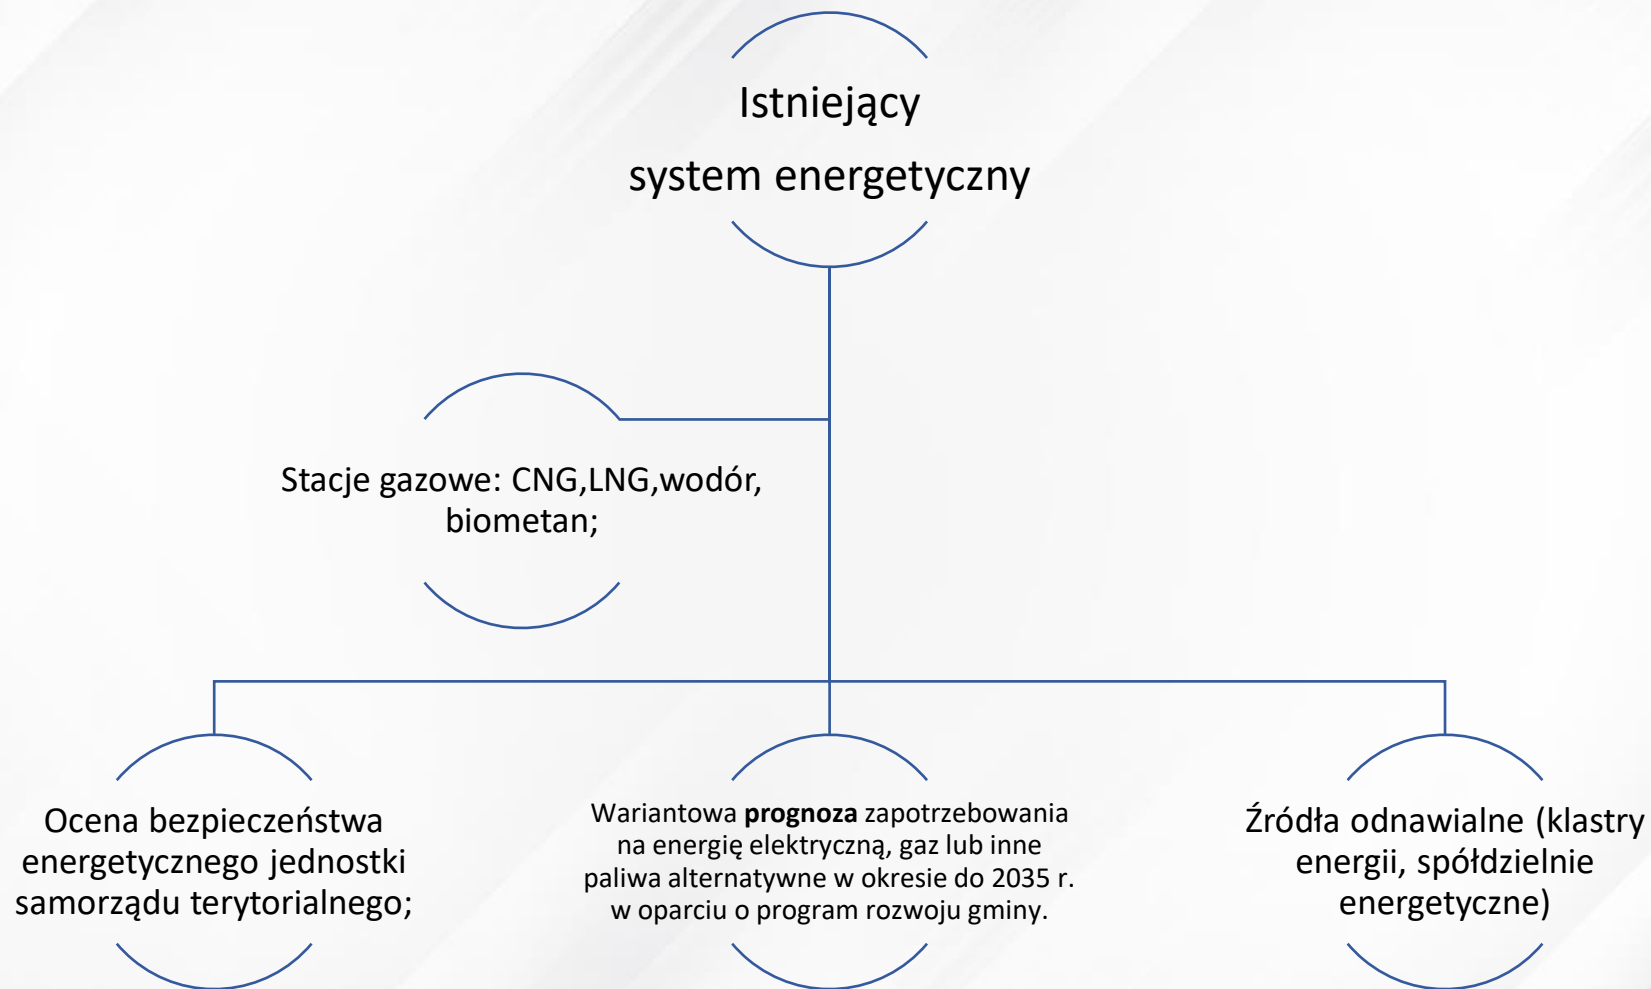

Plan Rozwoju Elektromobilności w Polsce „Energia do przyszłości”, 16.03.2017 r,
Krajowe ramy polityki rozwoju infrastruktury paliw alternatywnych,
29.03.2017r,

Ustawa o elektromobilności i paliwach alternatywnych z dnia 11 stycznia 2018r;
Ustawa powołująca **Fundusz Niskoemisyjnego Transportu**, tj. ustawy z dnia 6 czerwca 2018 r. o zmianie ustawy o biokomponentach i biopaliwach ciekłych oraz niektórych innych ustaw.

Strategia rozwoju elektromobilności

Strategia rozwoju elektromobilności ma odpowiadać na potrzeby regionów.

Elementy procesu

Elementy procesu

Określenie zakresu niezbędnych inwestycji prowadzących do zniwelowania niedoborów jakościowych i ilościowych systemu, w tym inwestycji odtworzeniowych

Elementy procesu

Elementy procesu

- Analiza kosztów i korzyści,

- Harmonogram wprowadzanych działań

- Pozyskiwanie finansowania

Plan wdrożenia elektromobilności

Plan wdrożenia elektromobilności

Plan wdrożenia elektromobilności