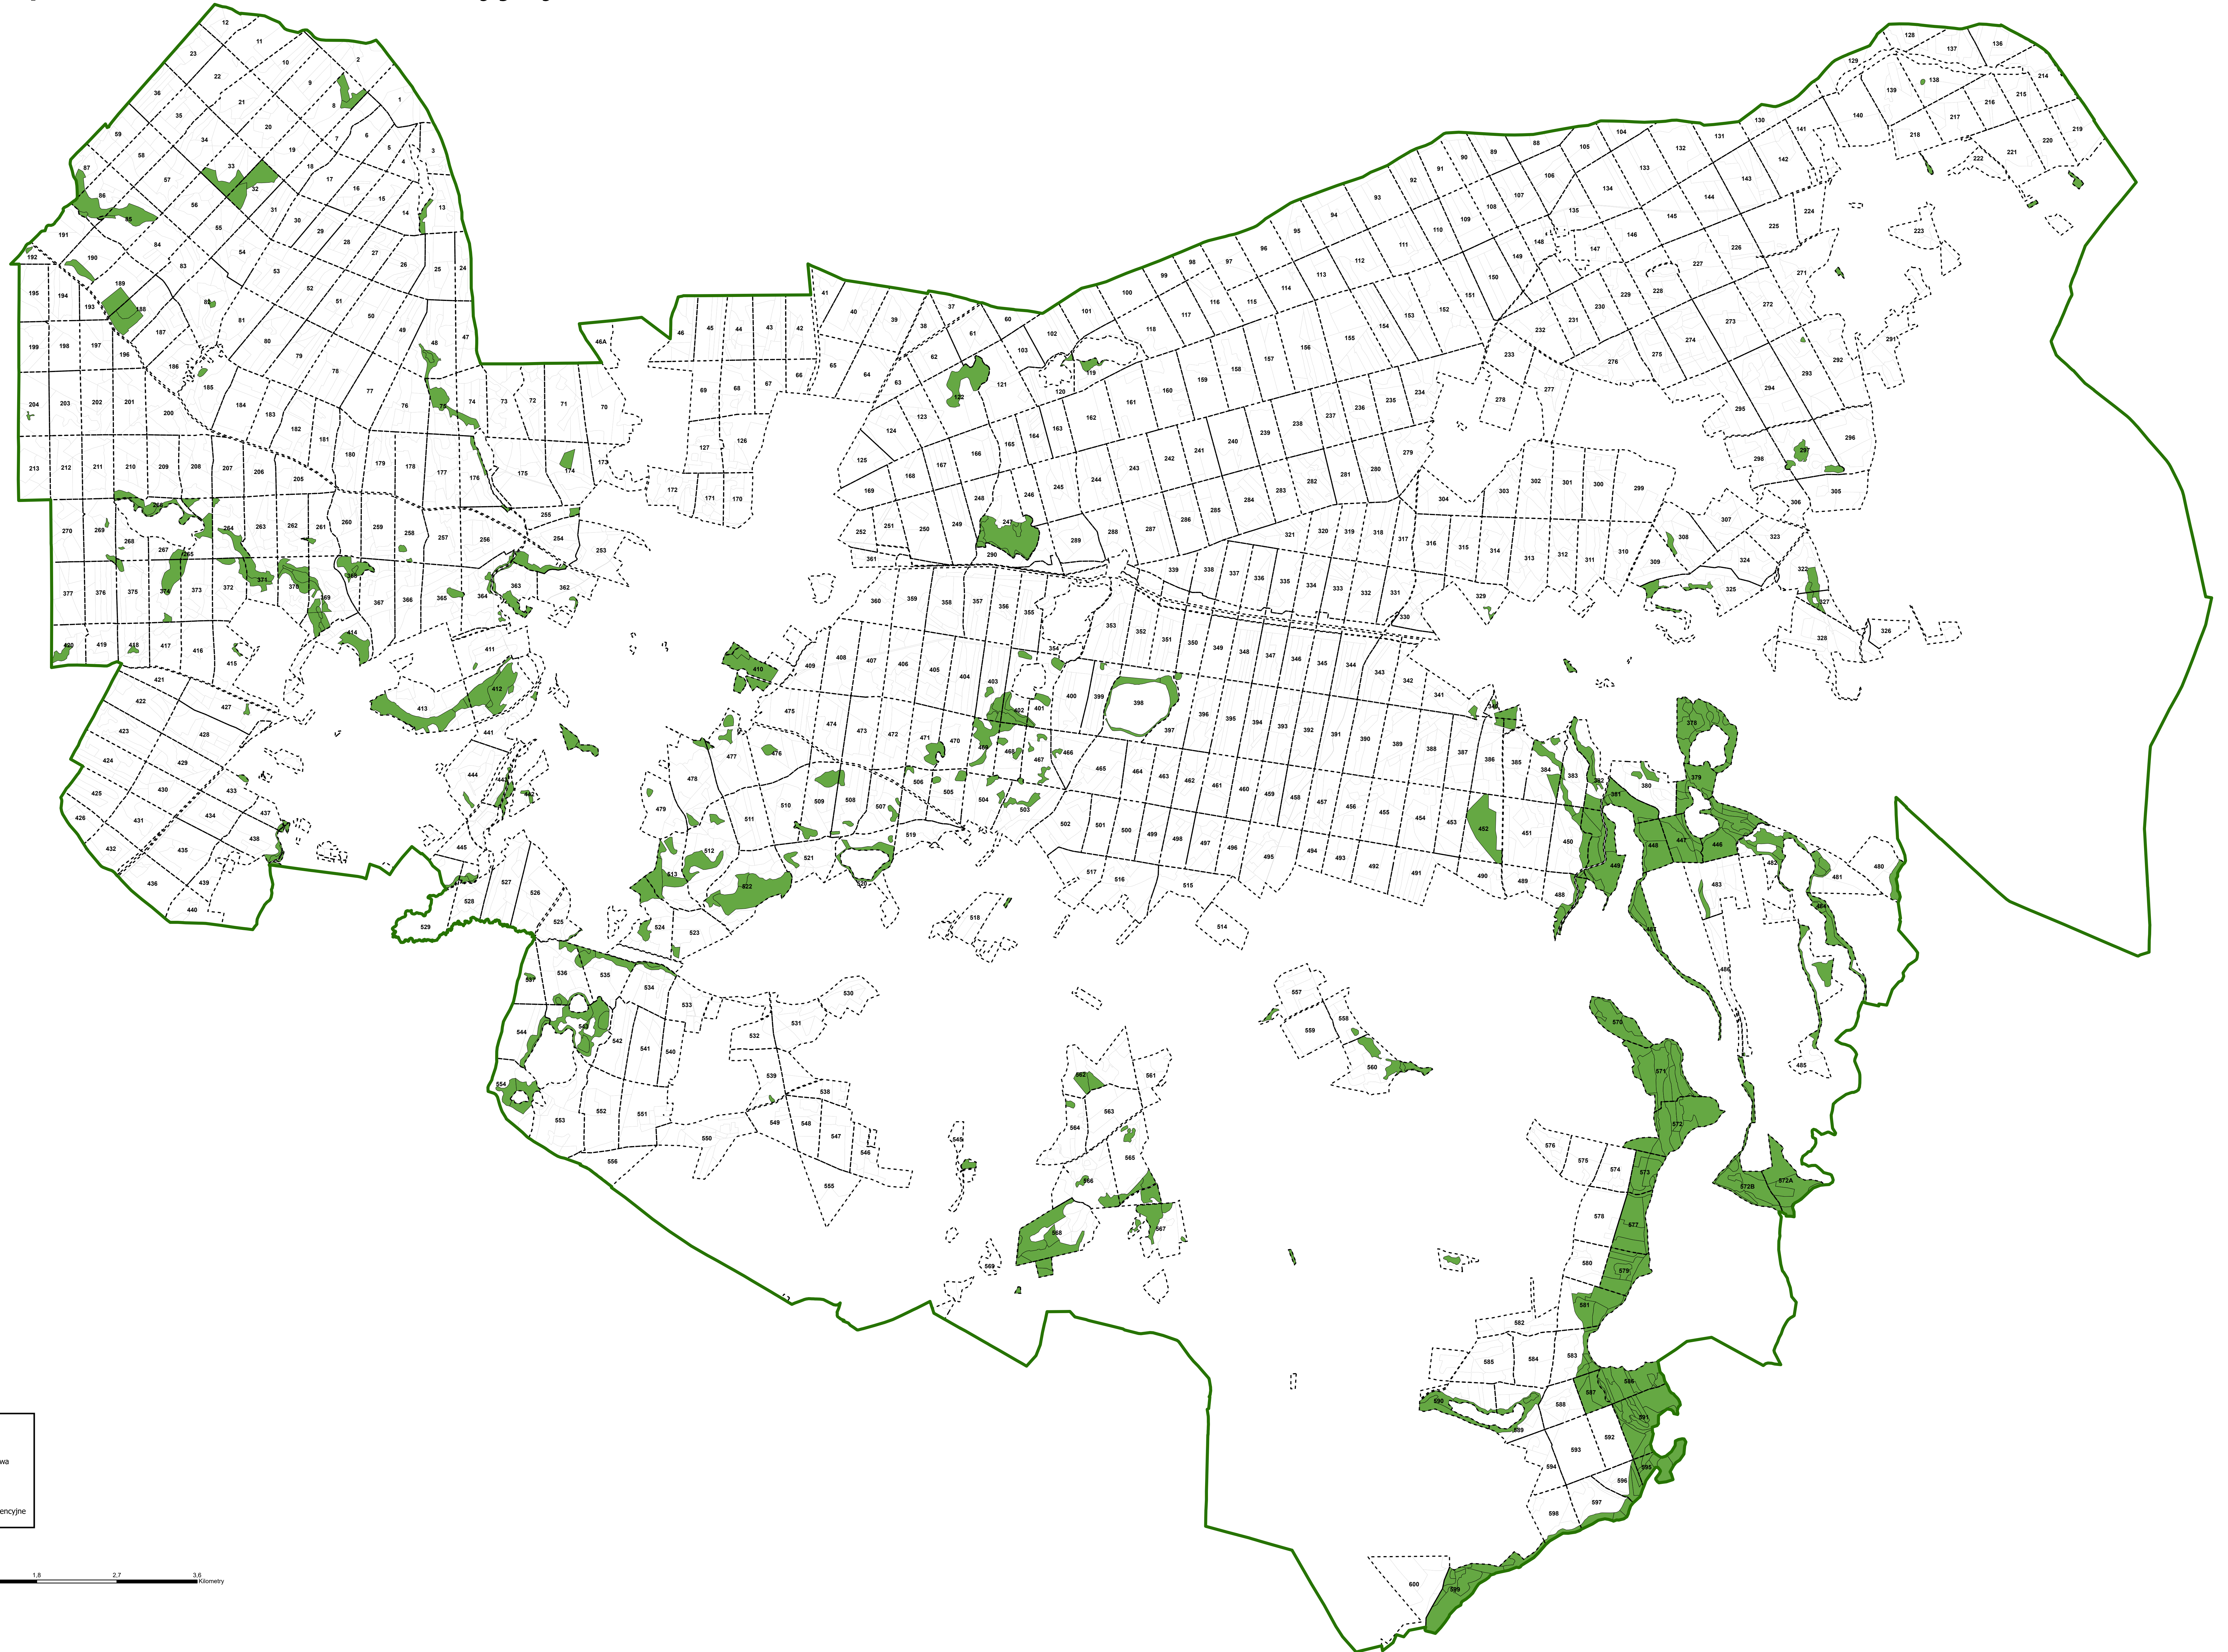

Nadleśnictwo Mirosławiec

Projekt powierzchni referencyjnych

Legenda

- Granica nadleśnictwa
- Granice wydziałów
- Powierzchnie referencyjne