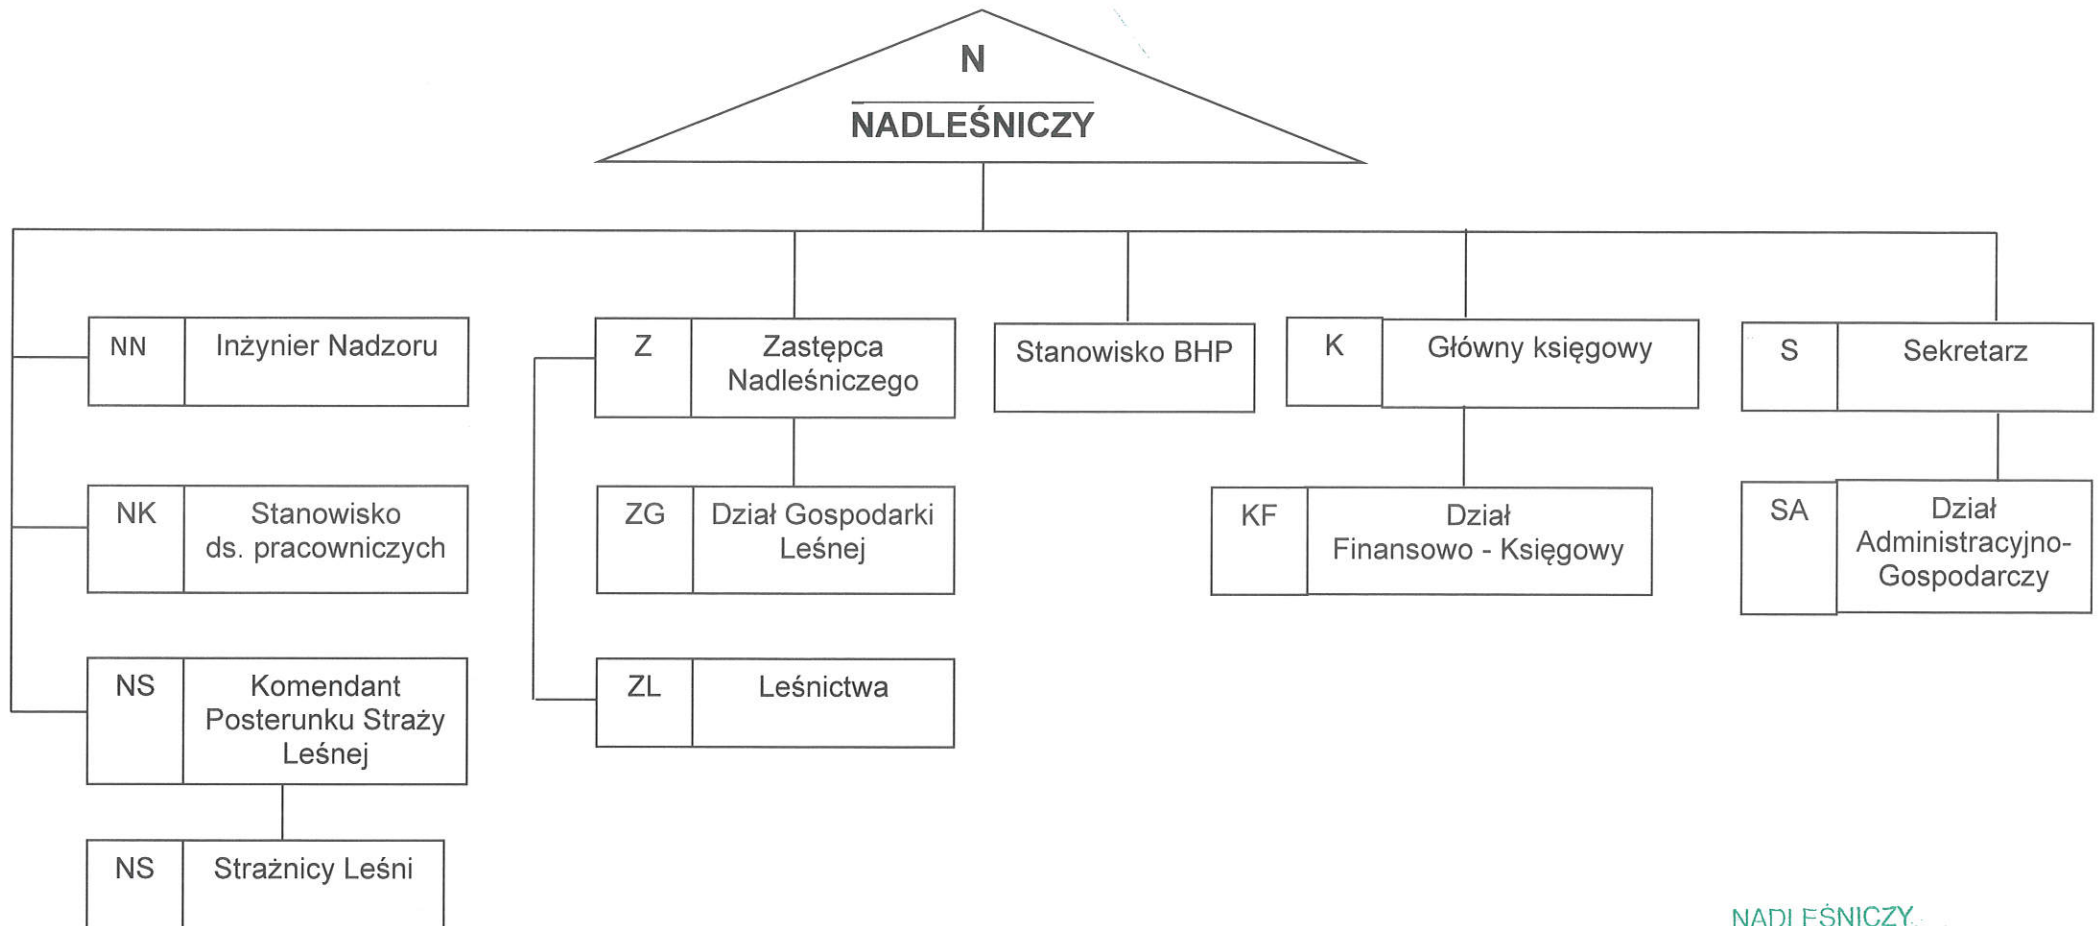

SCHEMAT ORGANIZACYJNY NADLEŚNICTWA PRZYSUCHA

NADLEŚNICZY
Nadleśnictwa Przysucha
Mateusz Janus