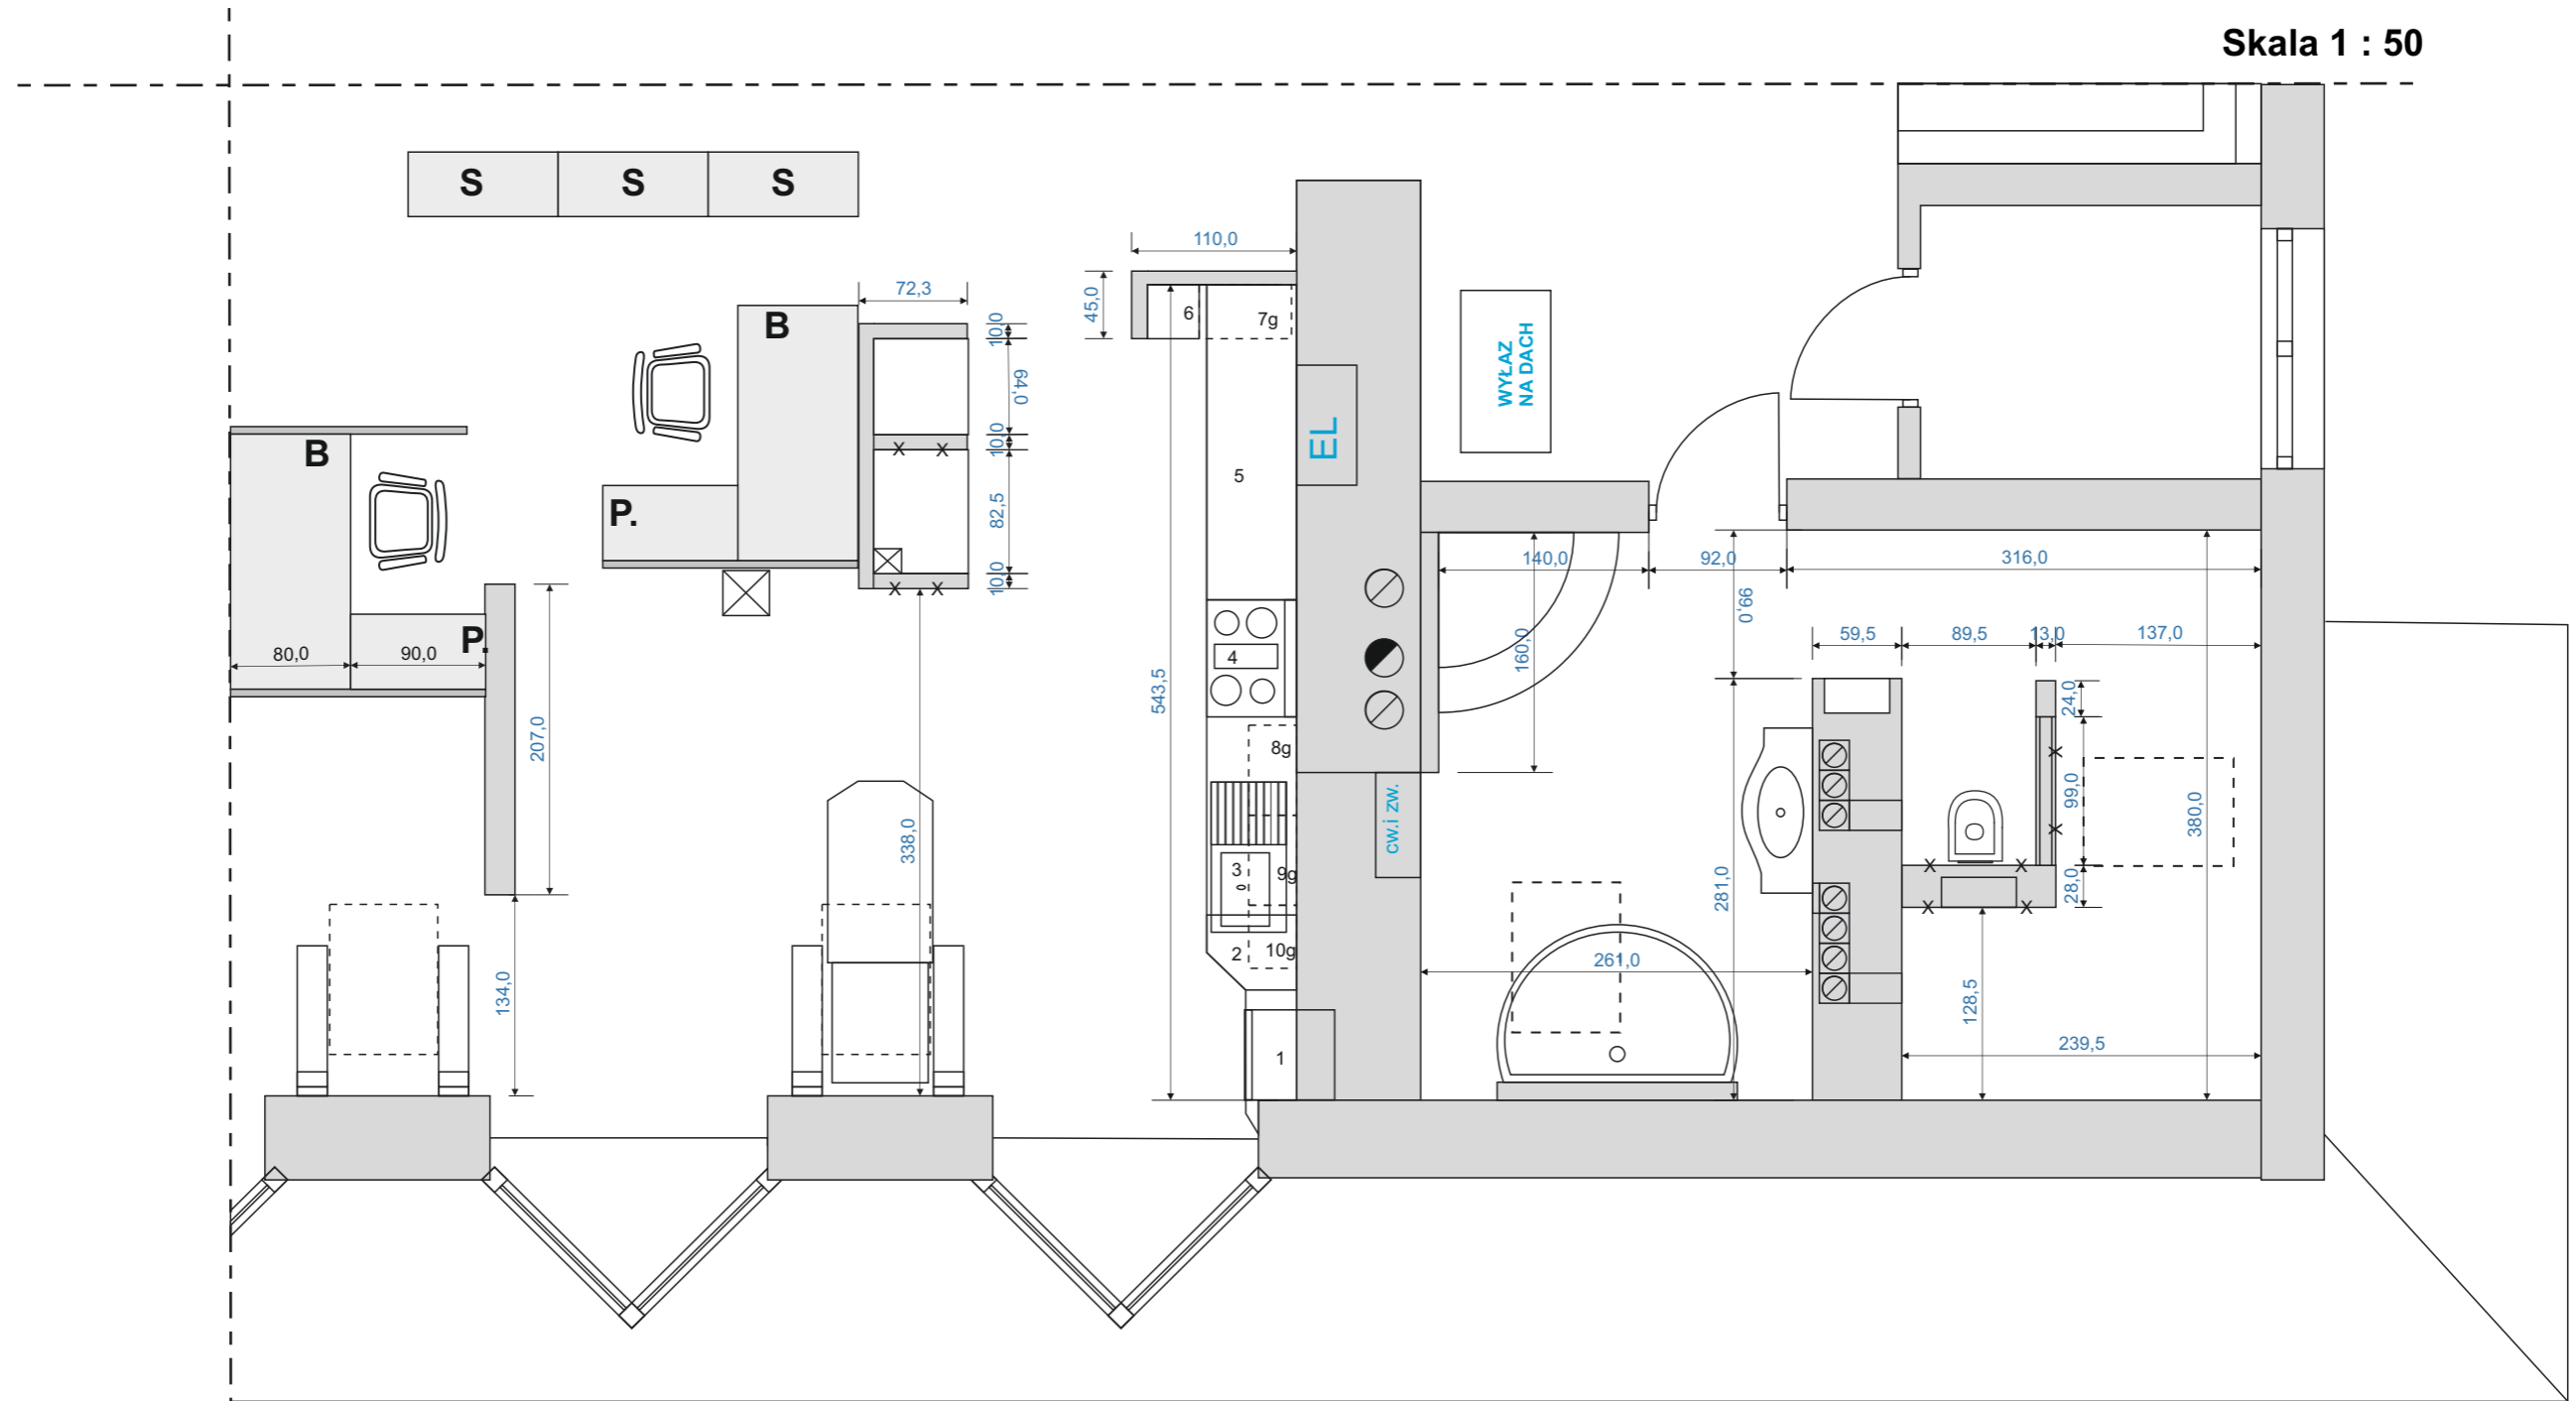

PODDASZE
Remont sanitariatów
i pomieszczenia socjalnego

Rzut - stan istniejący

Skala 1 : 50

X X ŚCIANKI DO WYBURZENIA

Inwestor:		Prokuratura Regionalna w Białymstoku 15-950 Białystok, ul. Włókiennicza 32	
Projektant: architektura	mgr inż. arch. Hanna Małgorzata Kulińska	Nr uprawnień: BL/126/94	
PODDASZE - remont sanitariatów i pokoju socjalnego			
Obiekt: Prokuratura Regionalna w Białymstoku		Rysunek: Rzut - stan istniejący	
Skala:	1 : 50	Data:	28 maj 2026
		Arkusz:	1

PODDASZE
Remont sanitariatów
i pomieszczenia socjalnego

Rzut - projekt

Skala 1 : 50

Inwestor:		Prokuratura Regionalna w Białymstoku 15-950 Białystok, ul. Włókiennicza 32	
Projektant: architektura	mgr inż. arch. Hanna Małgorzata Kulińska	Nr uprawnień: BL/126/94	
PODDASZE - remont sanitariatów i pokoju socjalnego			
Obiekt: Prokuratura Regionalna w Białymstoku		Rysunek: Rzut - projekt	
Skala:	1 : 50	Data:	28 maj 2026
		Arkusz:	2