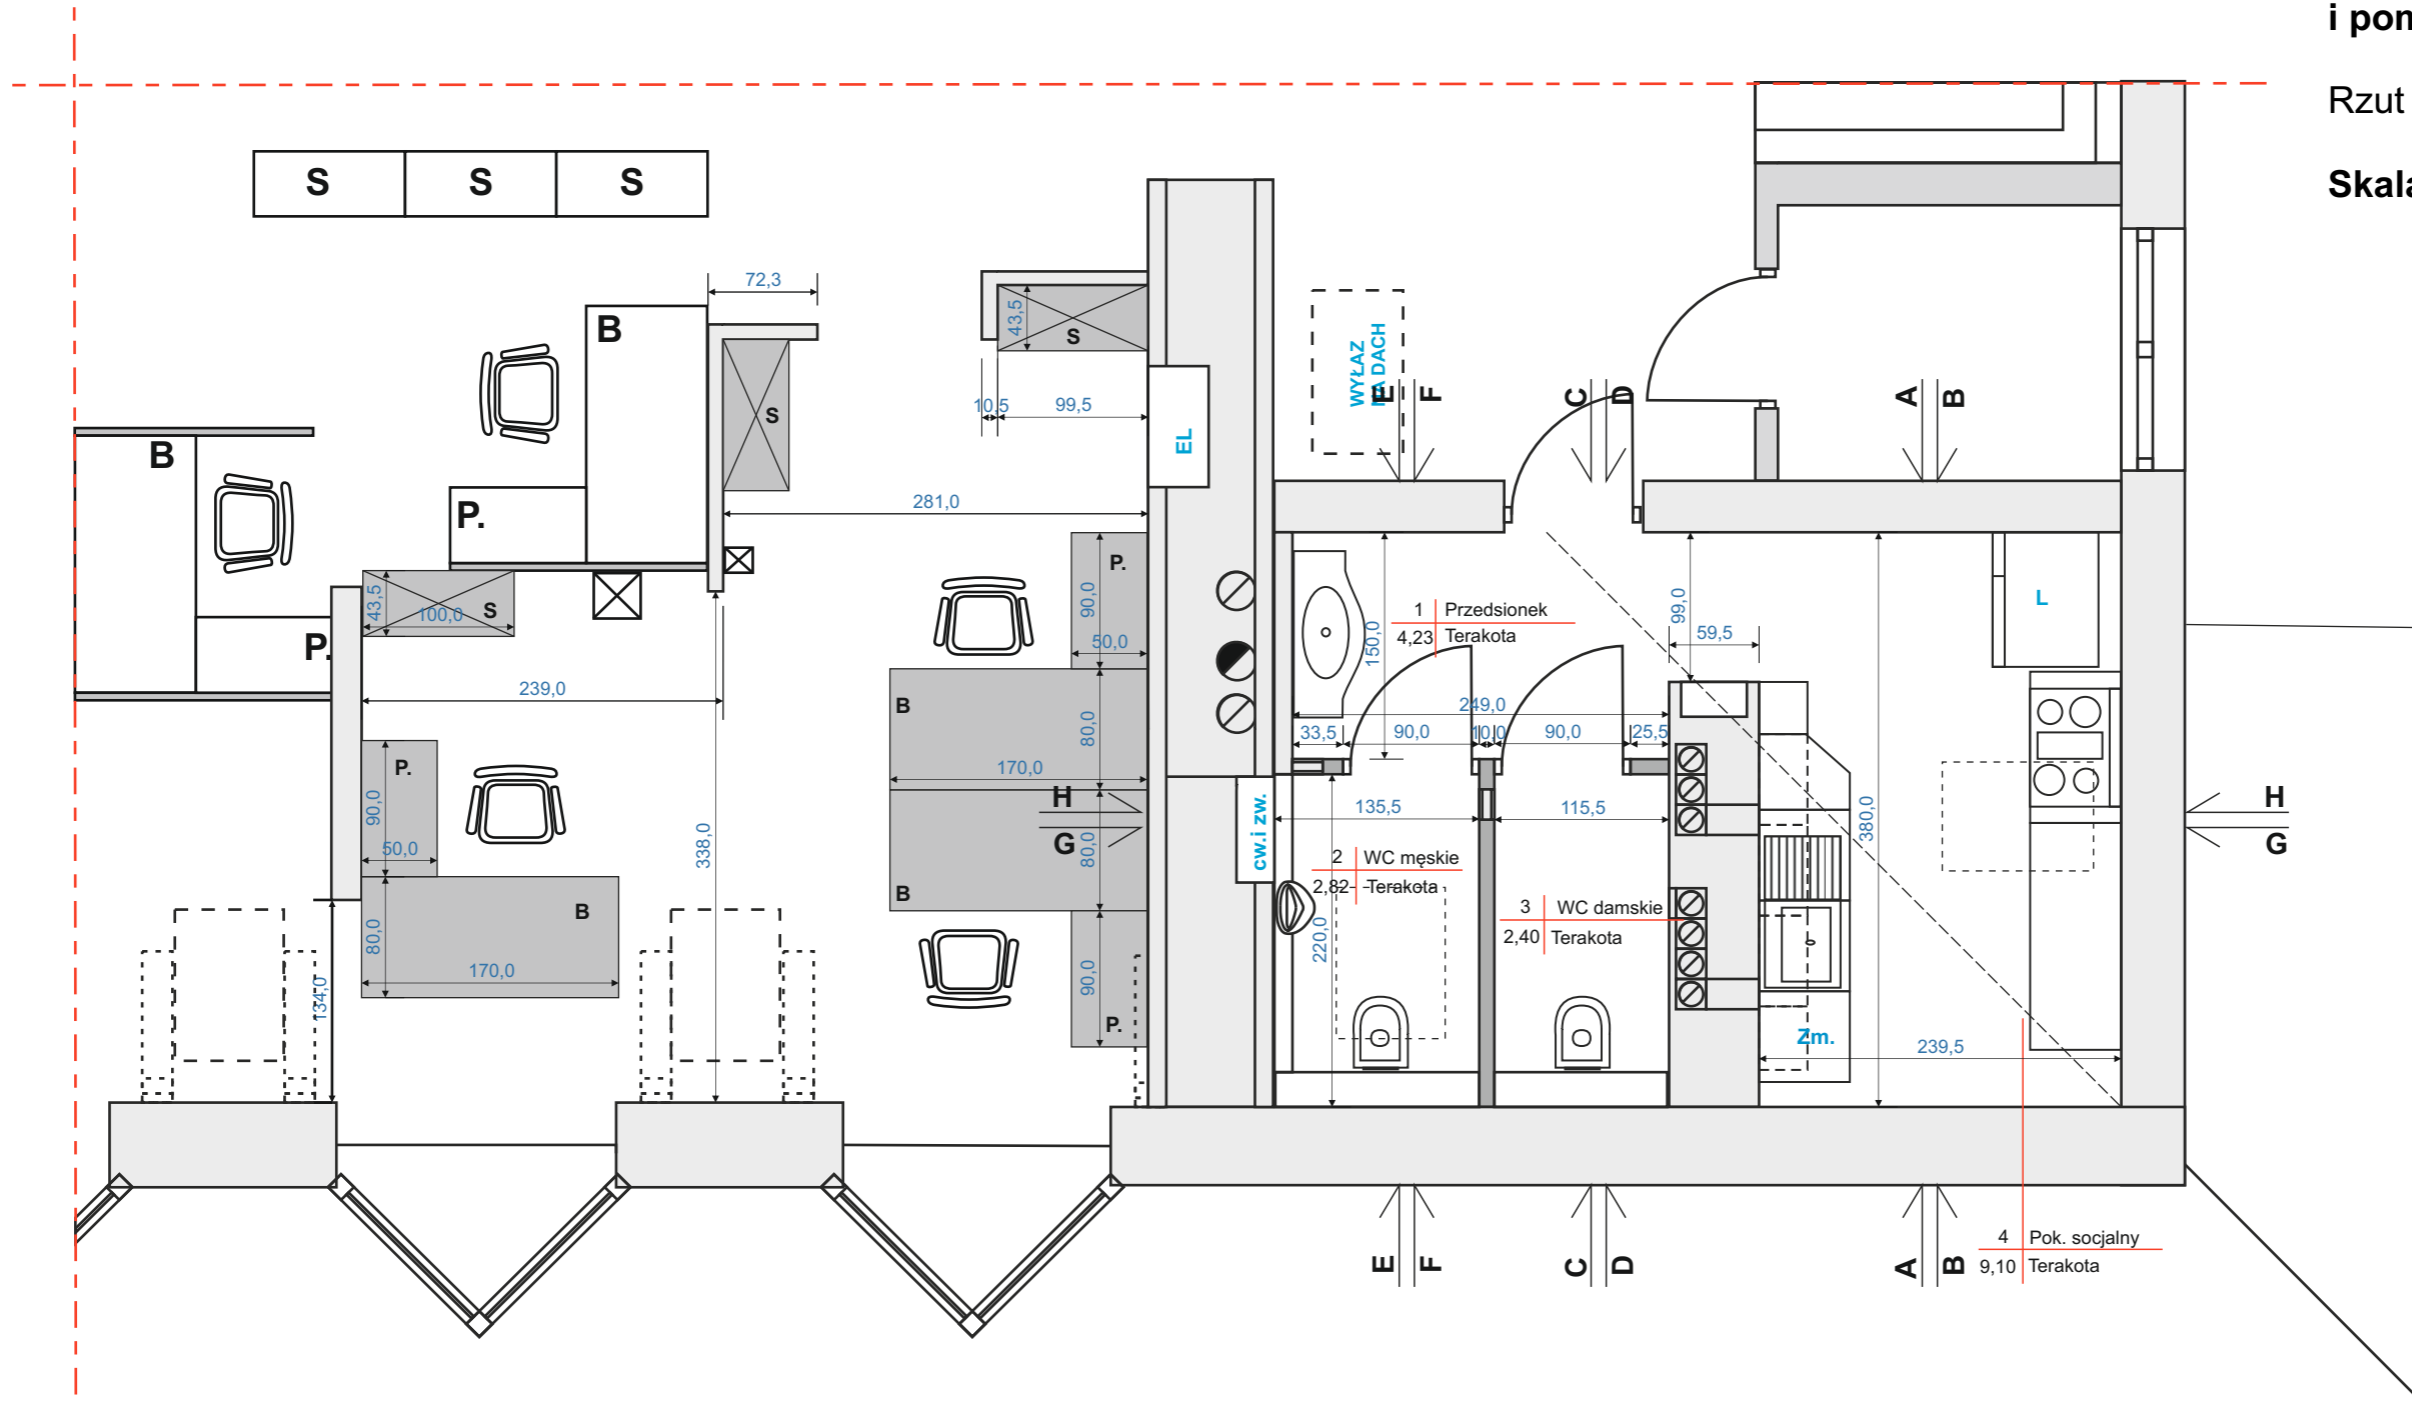

PODDASZE
Remont sanitariatów
i pomieszczenia socjalnego

Rzut - stan istniejący

Skala 1 : 50

X X ŚCIANKI DO WYBURZENIA

Inwestor:		Prokuratura Regionalna w Białymstoku 15-950 Białystok, ul. Włókiennicza 32	
Projektant: architektura	mgr inż. arch. Hanna Małgorzata Kulińska	Nr uprawnień: BL/126/94	
PODDASZE - remont sanitariatów i pokoju socjalnego			
Obiekt: Prokuratura Regionalna w Białymstoku		Rysunek: Rzut - stan istniejący	
Skala:	1 : 50	Data:	28 maj 2026
		Arkusz:	1

PODDASZE
Remont sanitariatów
i pomieszczenia socjalnego

Rzut - projekt

Skala 1 : 50

Inwestor:		Prokuratura Regionalna w Białymstoku 15-950 Białystok, ul. Włókiennicza 32	
Projektant: architektura	mgr inż. arch. Hanna Małgorzata Kulińska	Nr uprawnień: BL/126/94	
PODDASZE - remont sanitariatów i pokoju socjalnego			
Obiekt: Prokuratura Regionalna w Białymstoku		Rysunek: Rzut - projekt	
Skala:	1 : 50	Data:	28 maj 2026
		Arkusz:	2