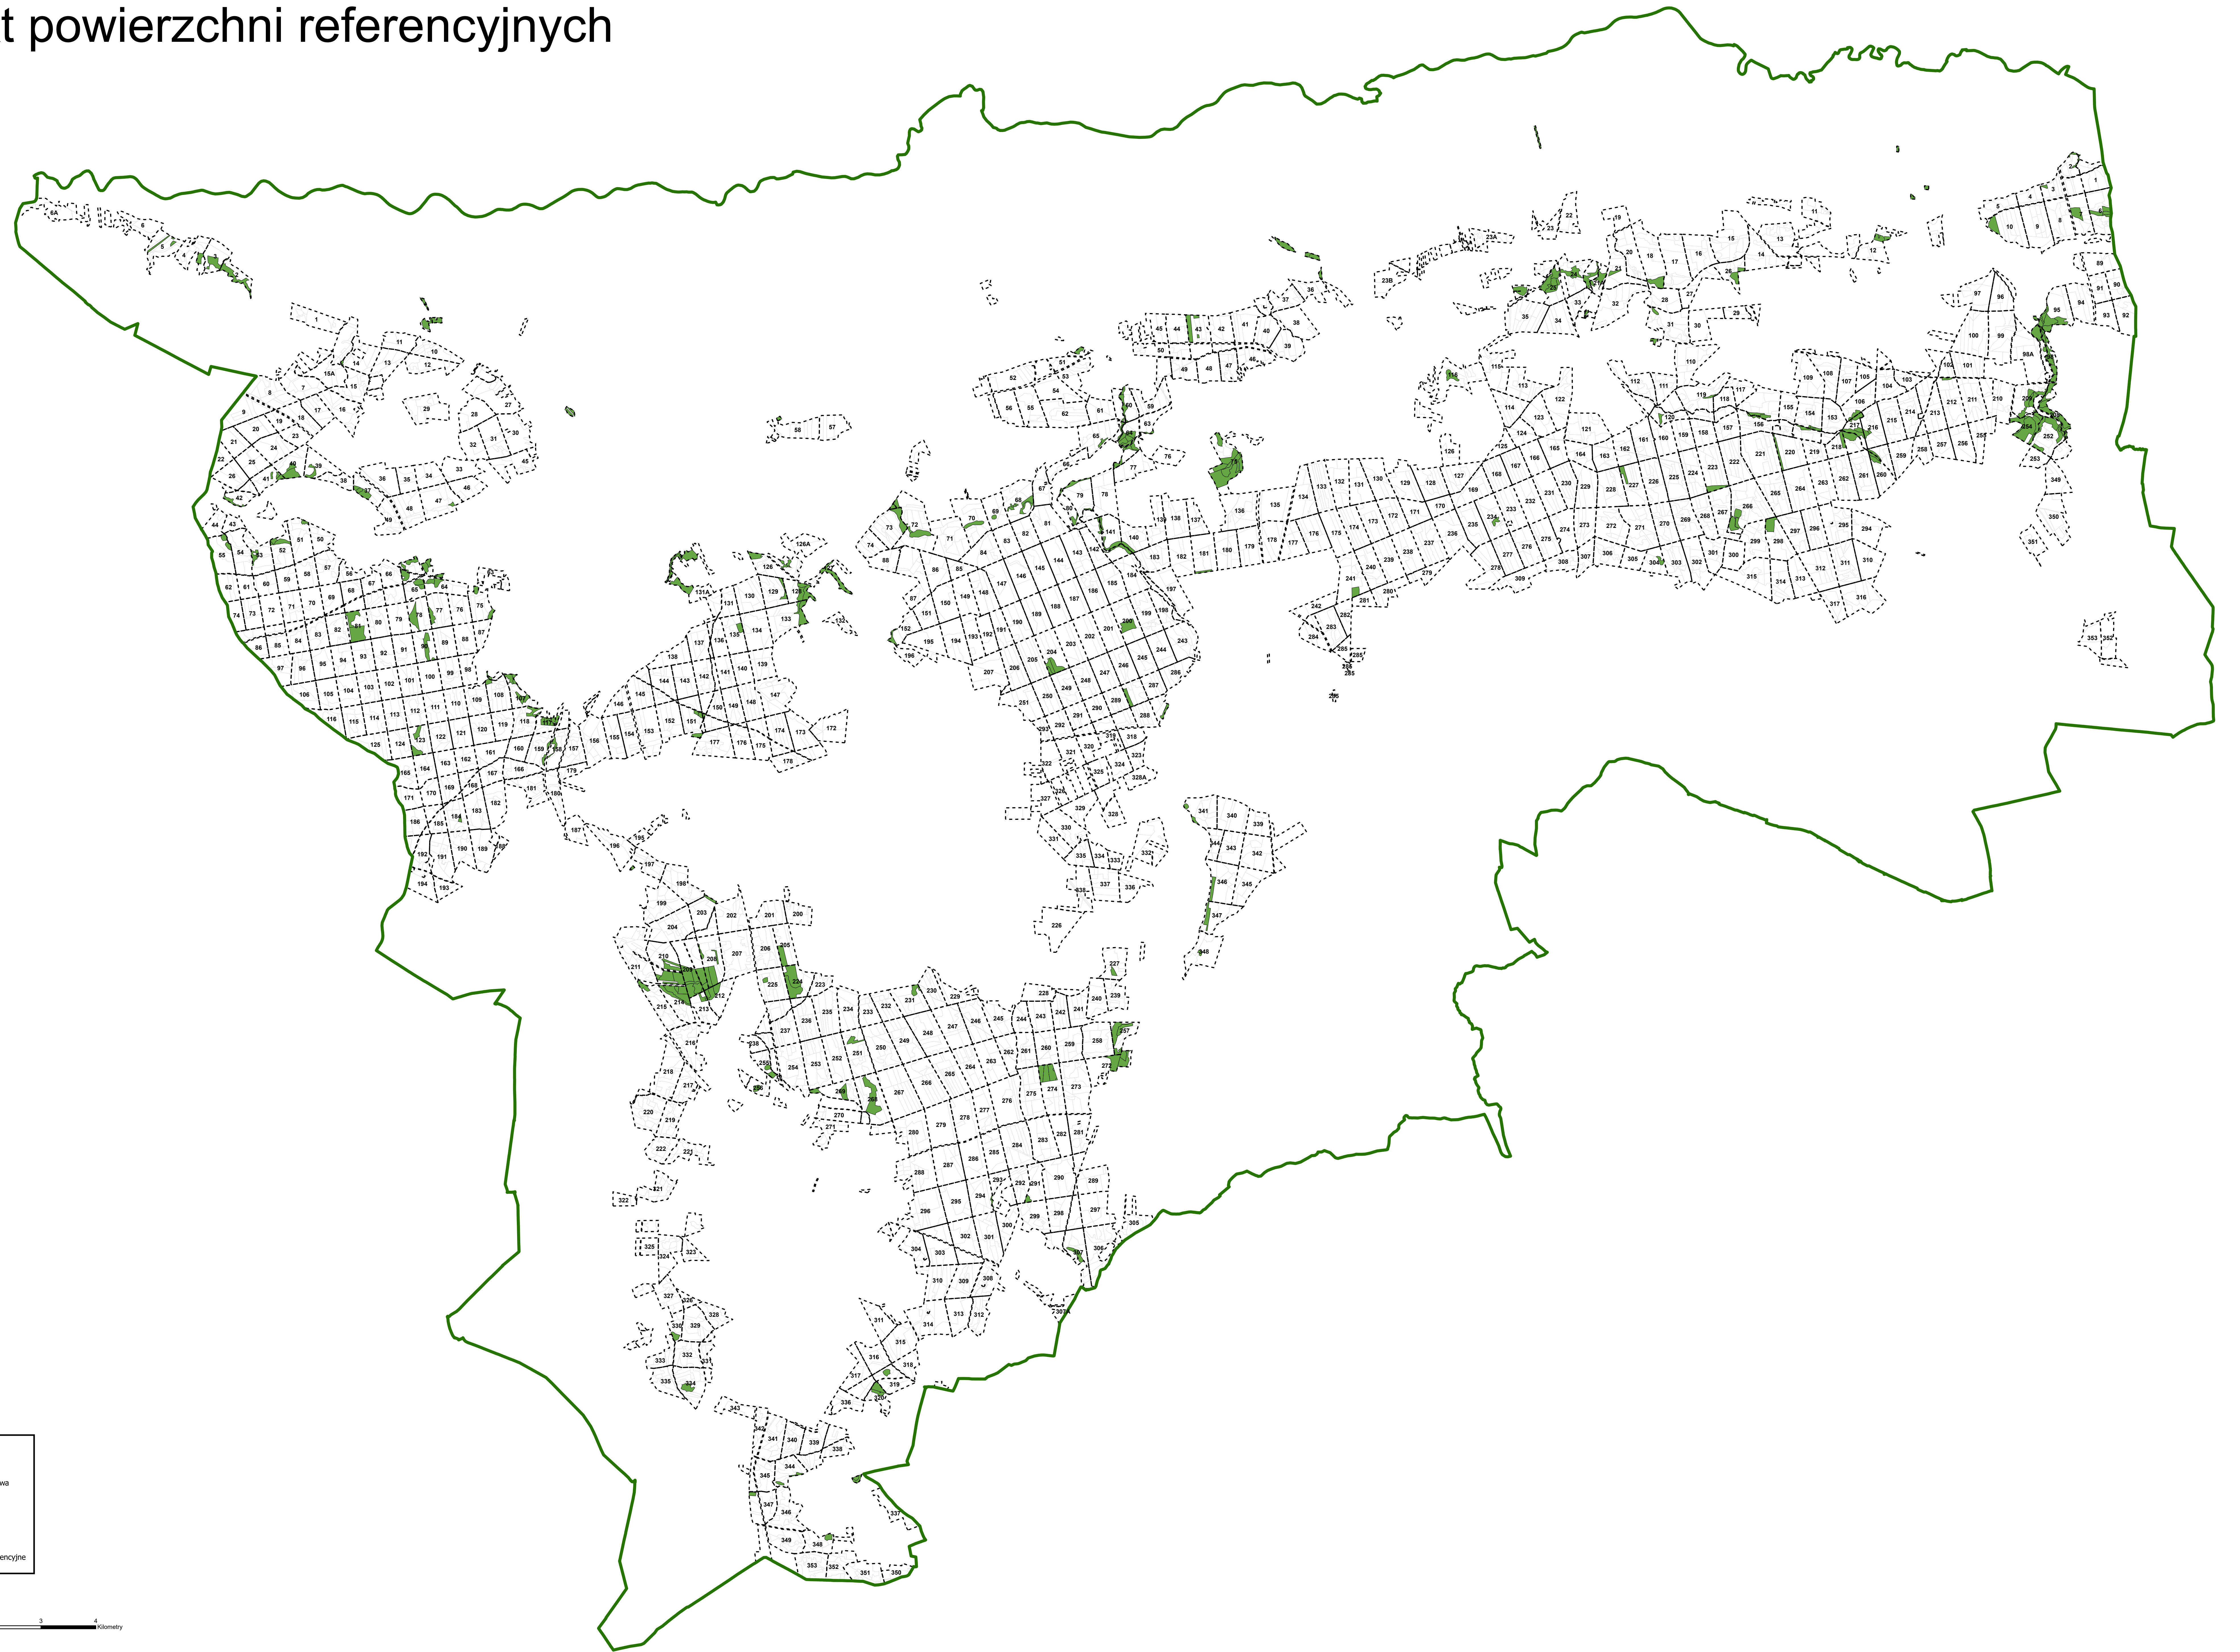

# Nadleśnictwo Podanin

## Projekt powierzchni referencyjnych

**Legenda**

- Granicza nadleśnictwa
- Granicze oddziałów
- Granicze wydziałów
- Powierzchnie referencyjne