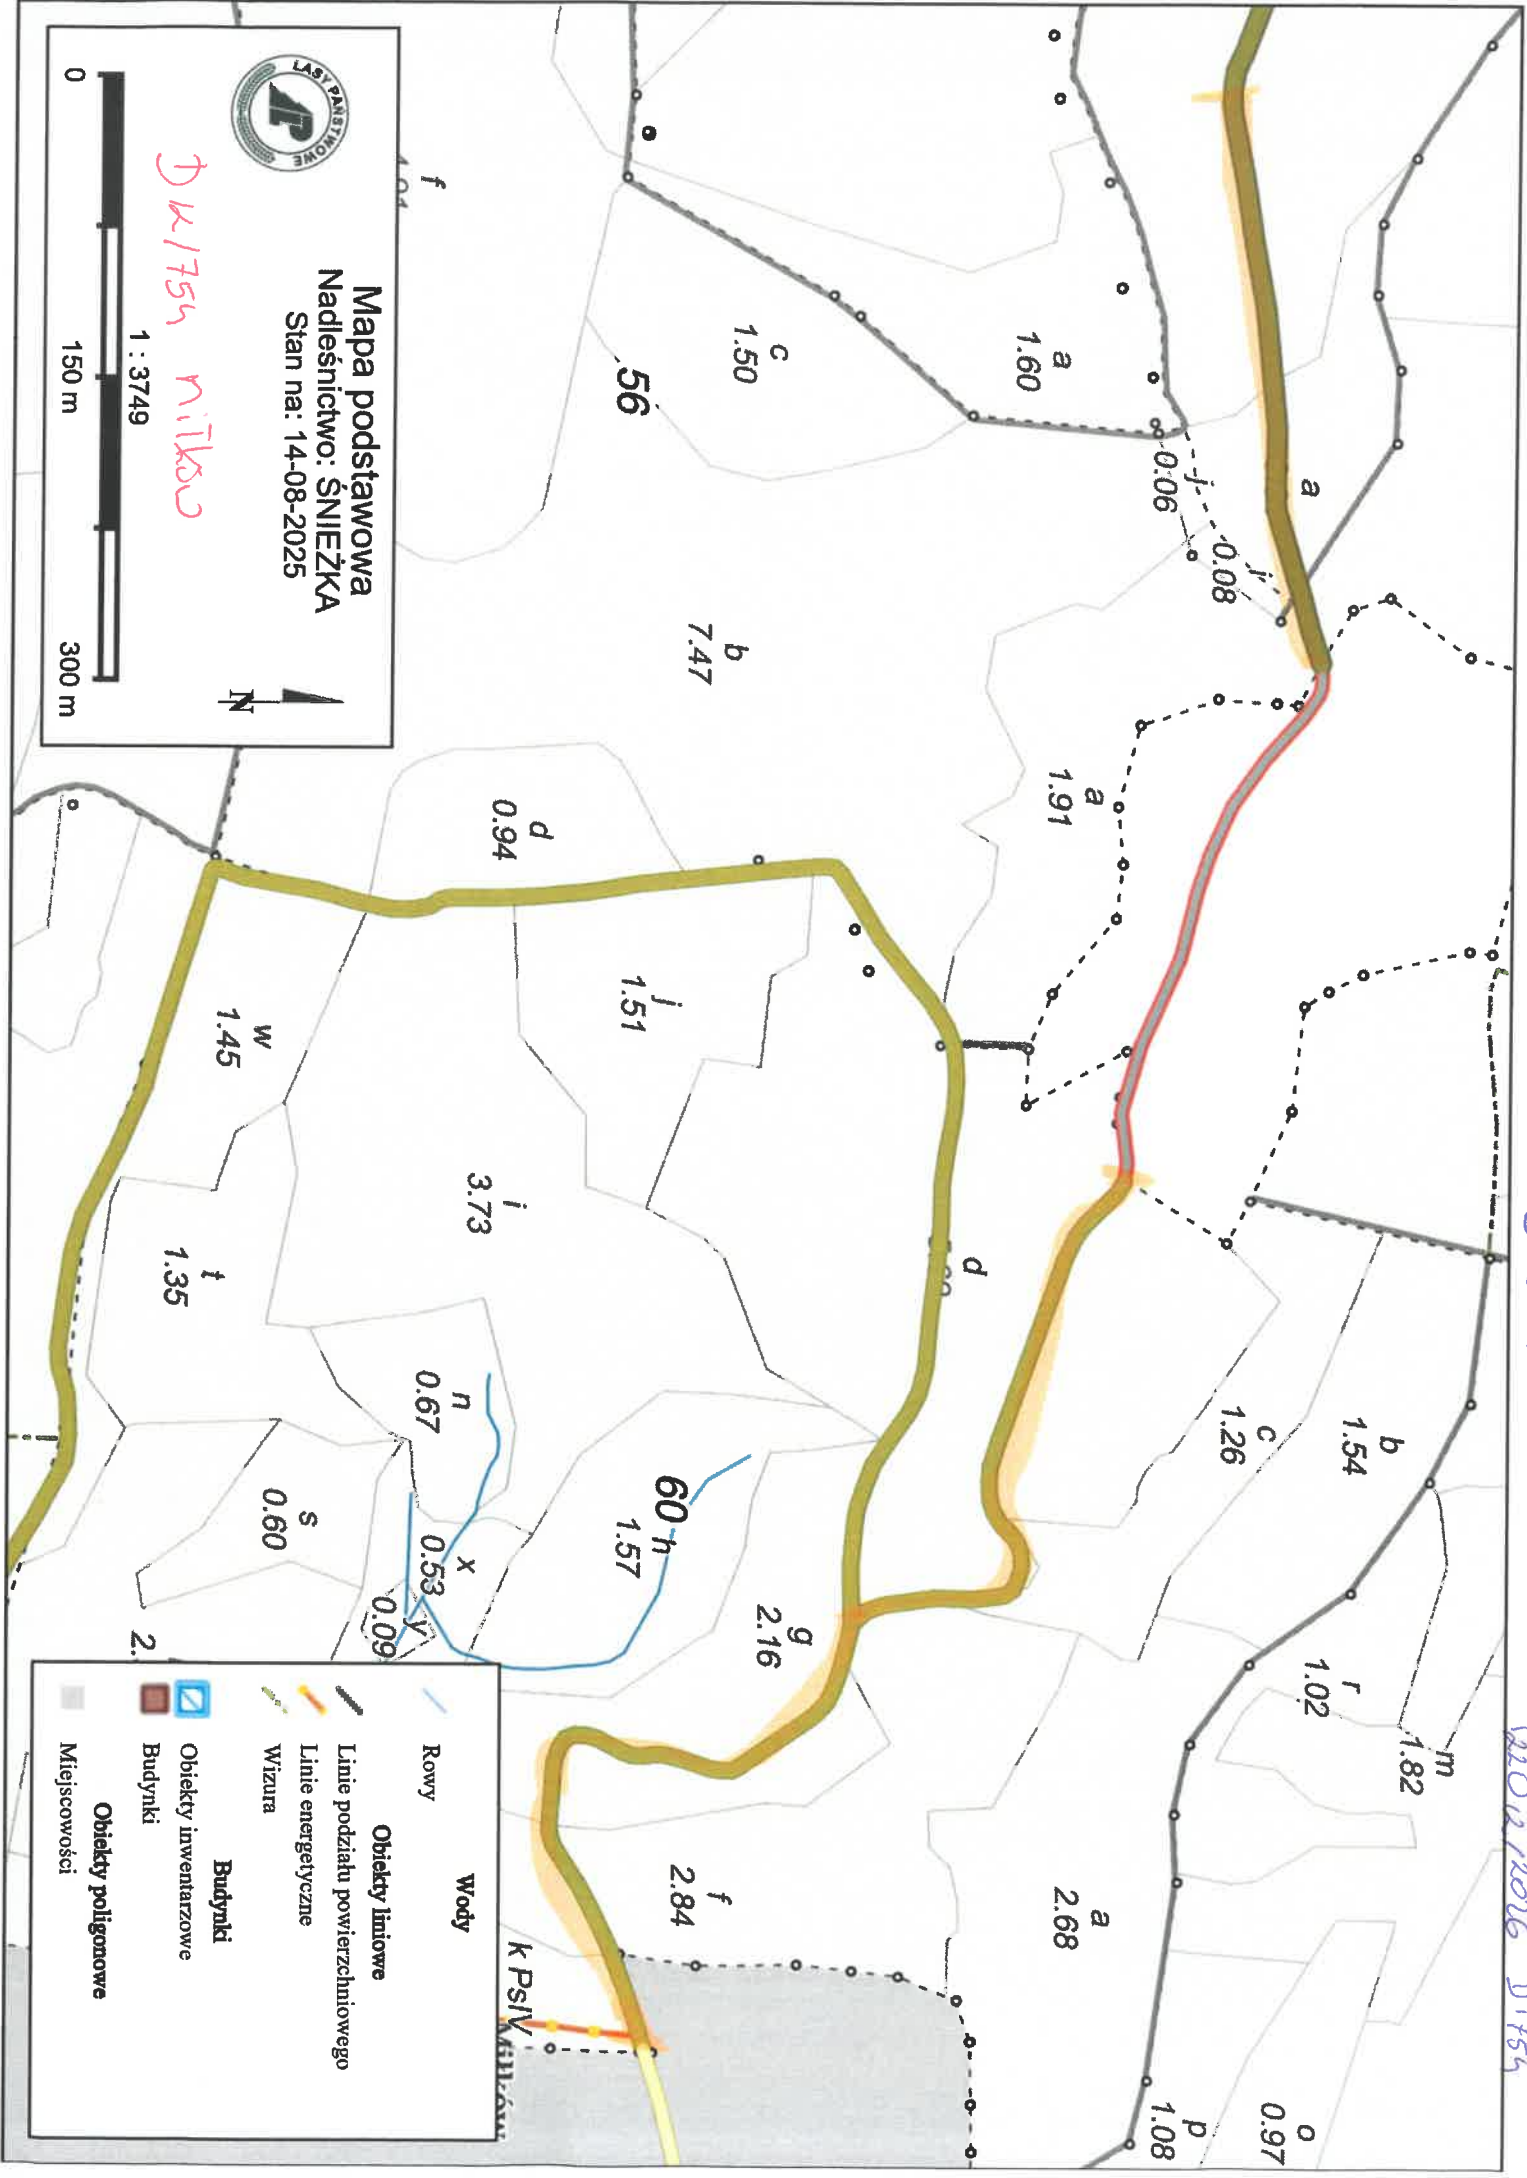

Mapa podstawowa  
Nadleśnictwo: SNIĘŻKA  
Stan na: 14-08-2025

1 : 3749

Dk/1754 niłko

	Rowy		Wody
	Linie podziału powierzchniowego		Obiekty linowe
	Linie energetyczne		Obiekty inwentarowe
	Wizura		Budynki
	Obiekty poligonowe		Miejscowości

200 m  
22.08.2026 D.1754