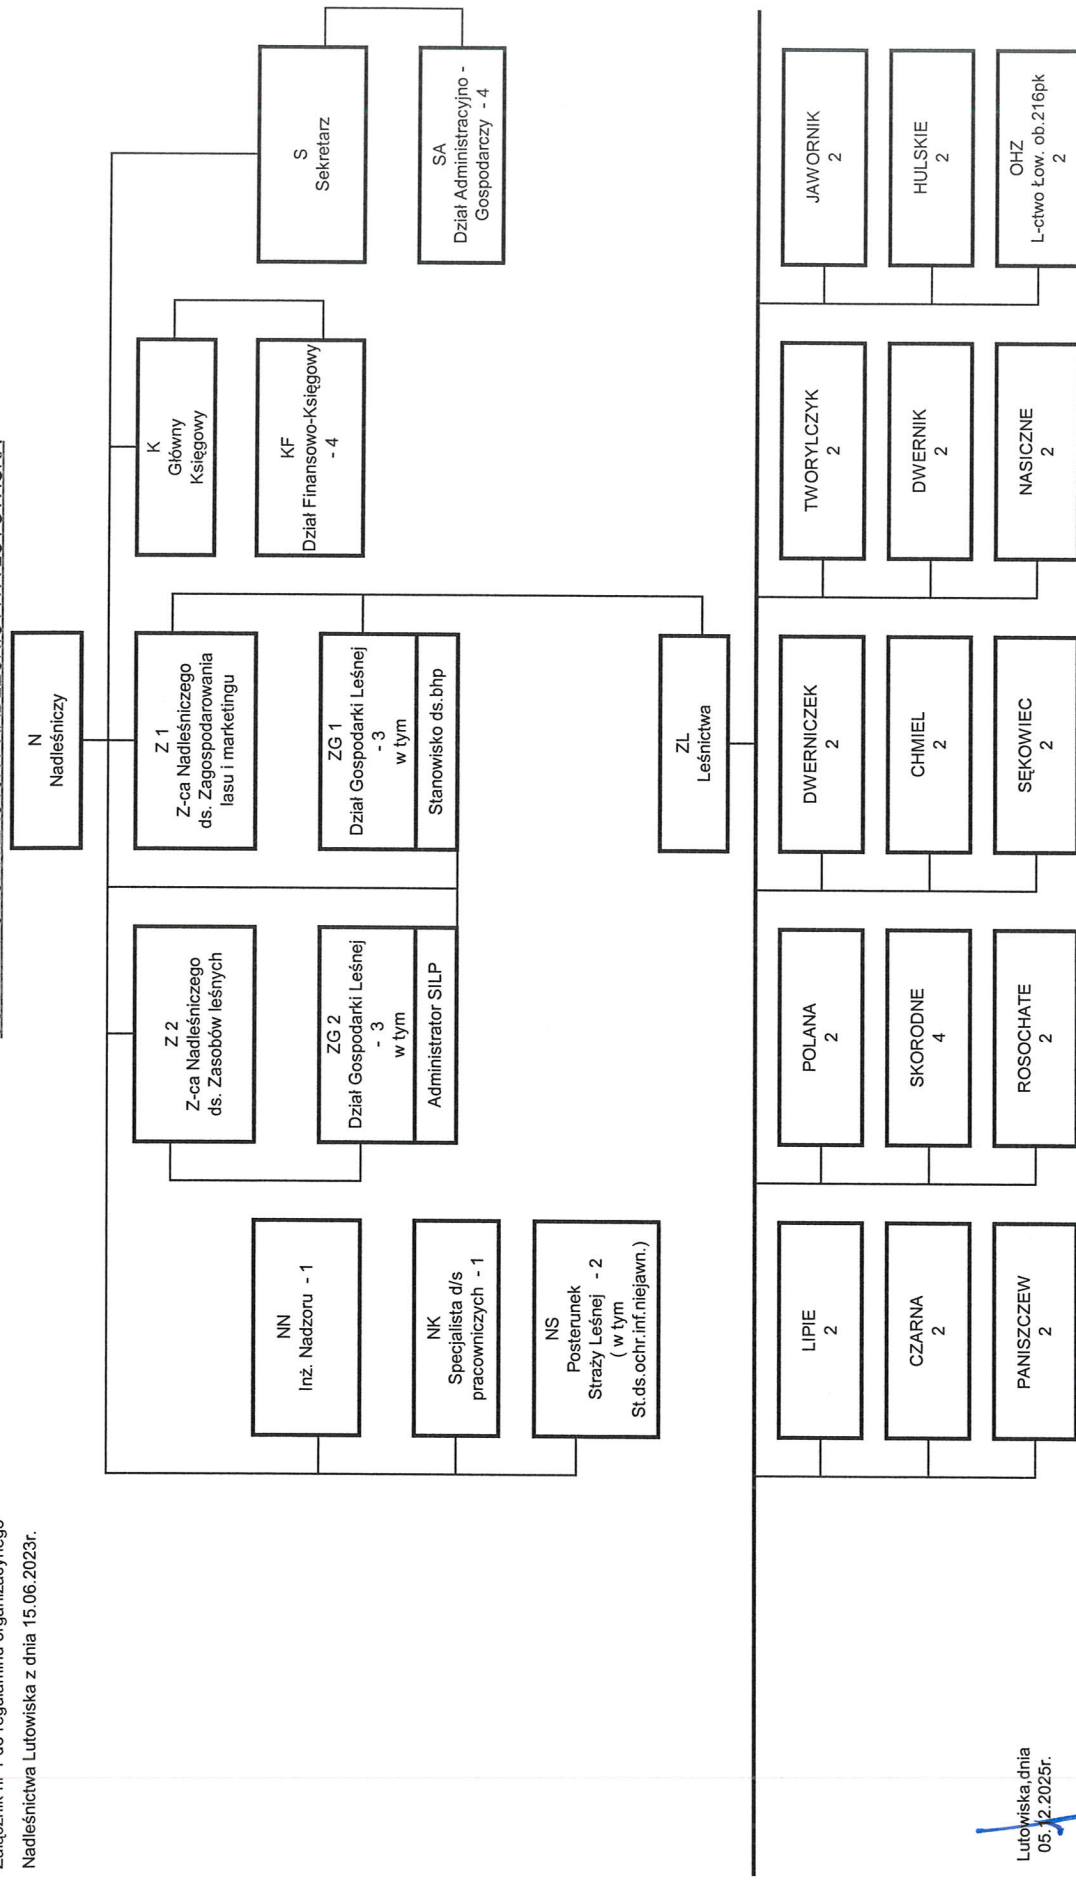

SCHEMAT ORGANIZACYJNY NADLEŚNICTWA LUTOWISKA

Lutowiska, dnia  
05.12.2025r.

NADLEŚNICTWO  
NADLEŚNICTWA LUTOWISKA

Jan Podraza