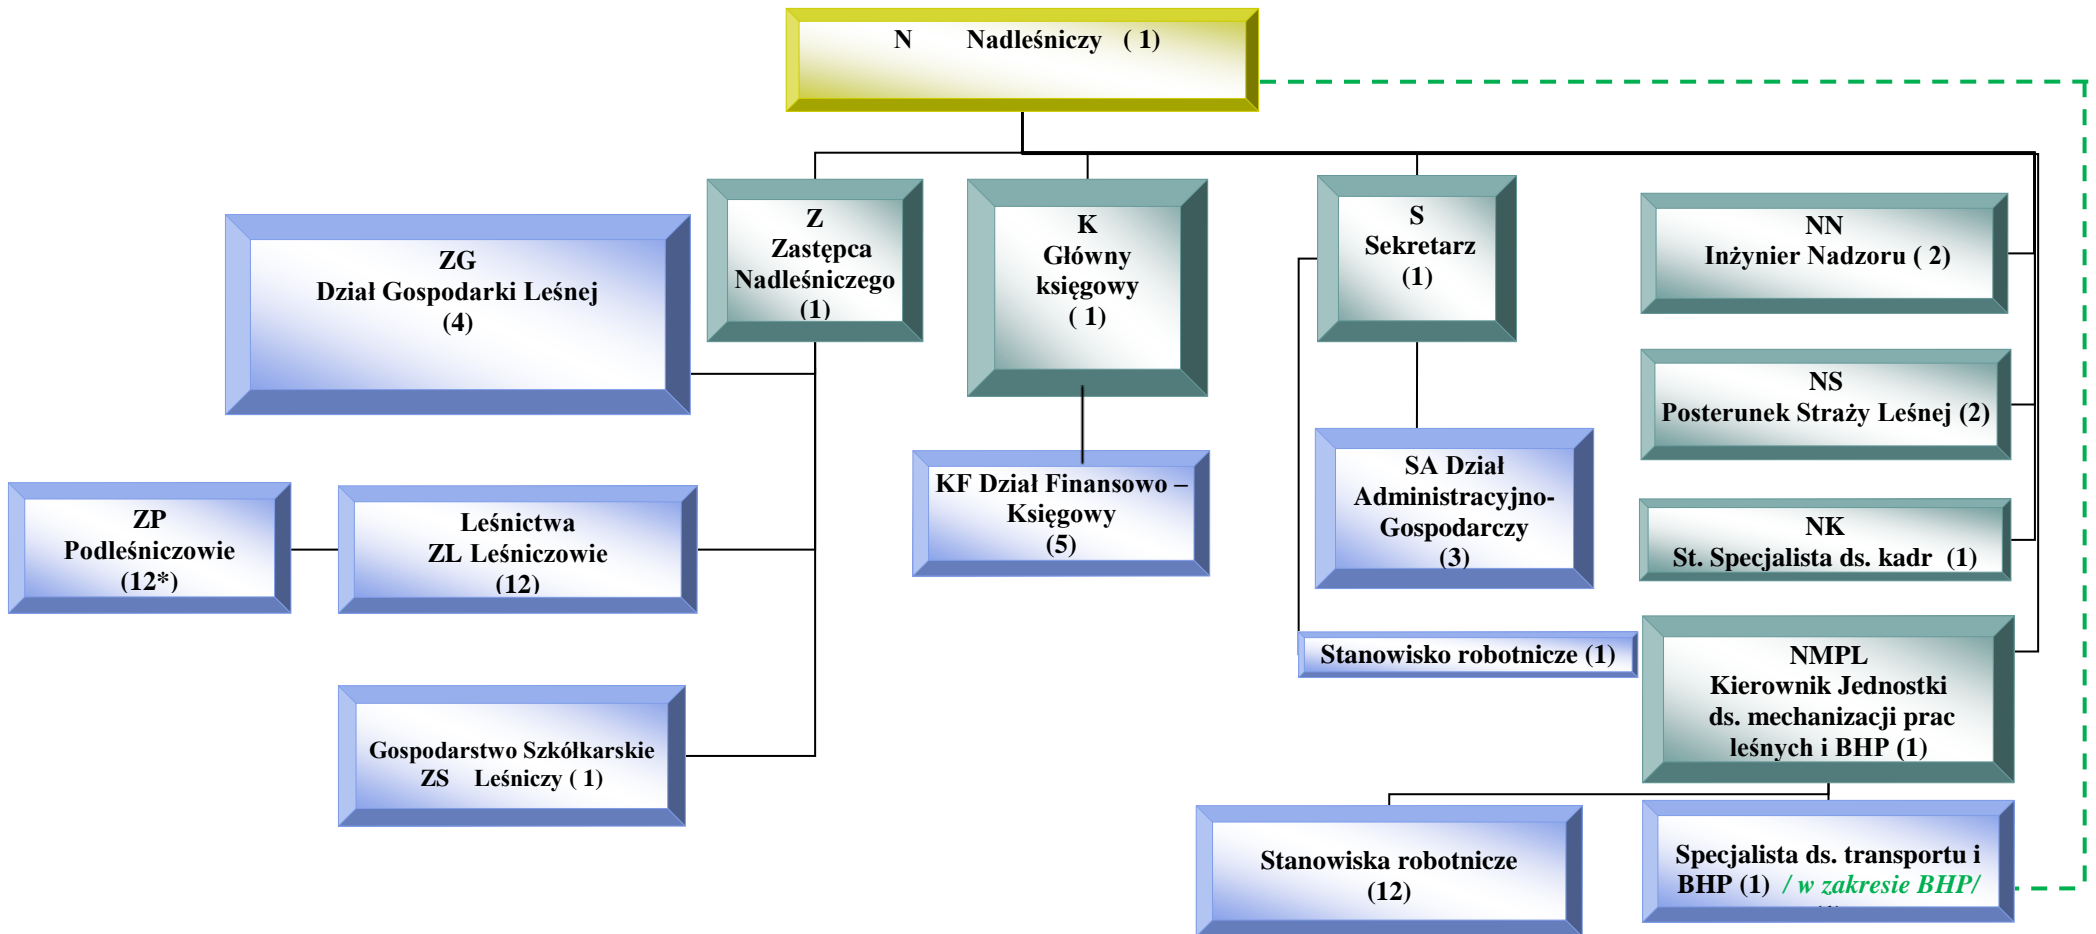

## SCHEMAT ORGANIZACYJNY NADLEŚNICTWA GIDLE

\*ZP-1 etat w zawieszeniu od 7.05.2024r.