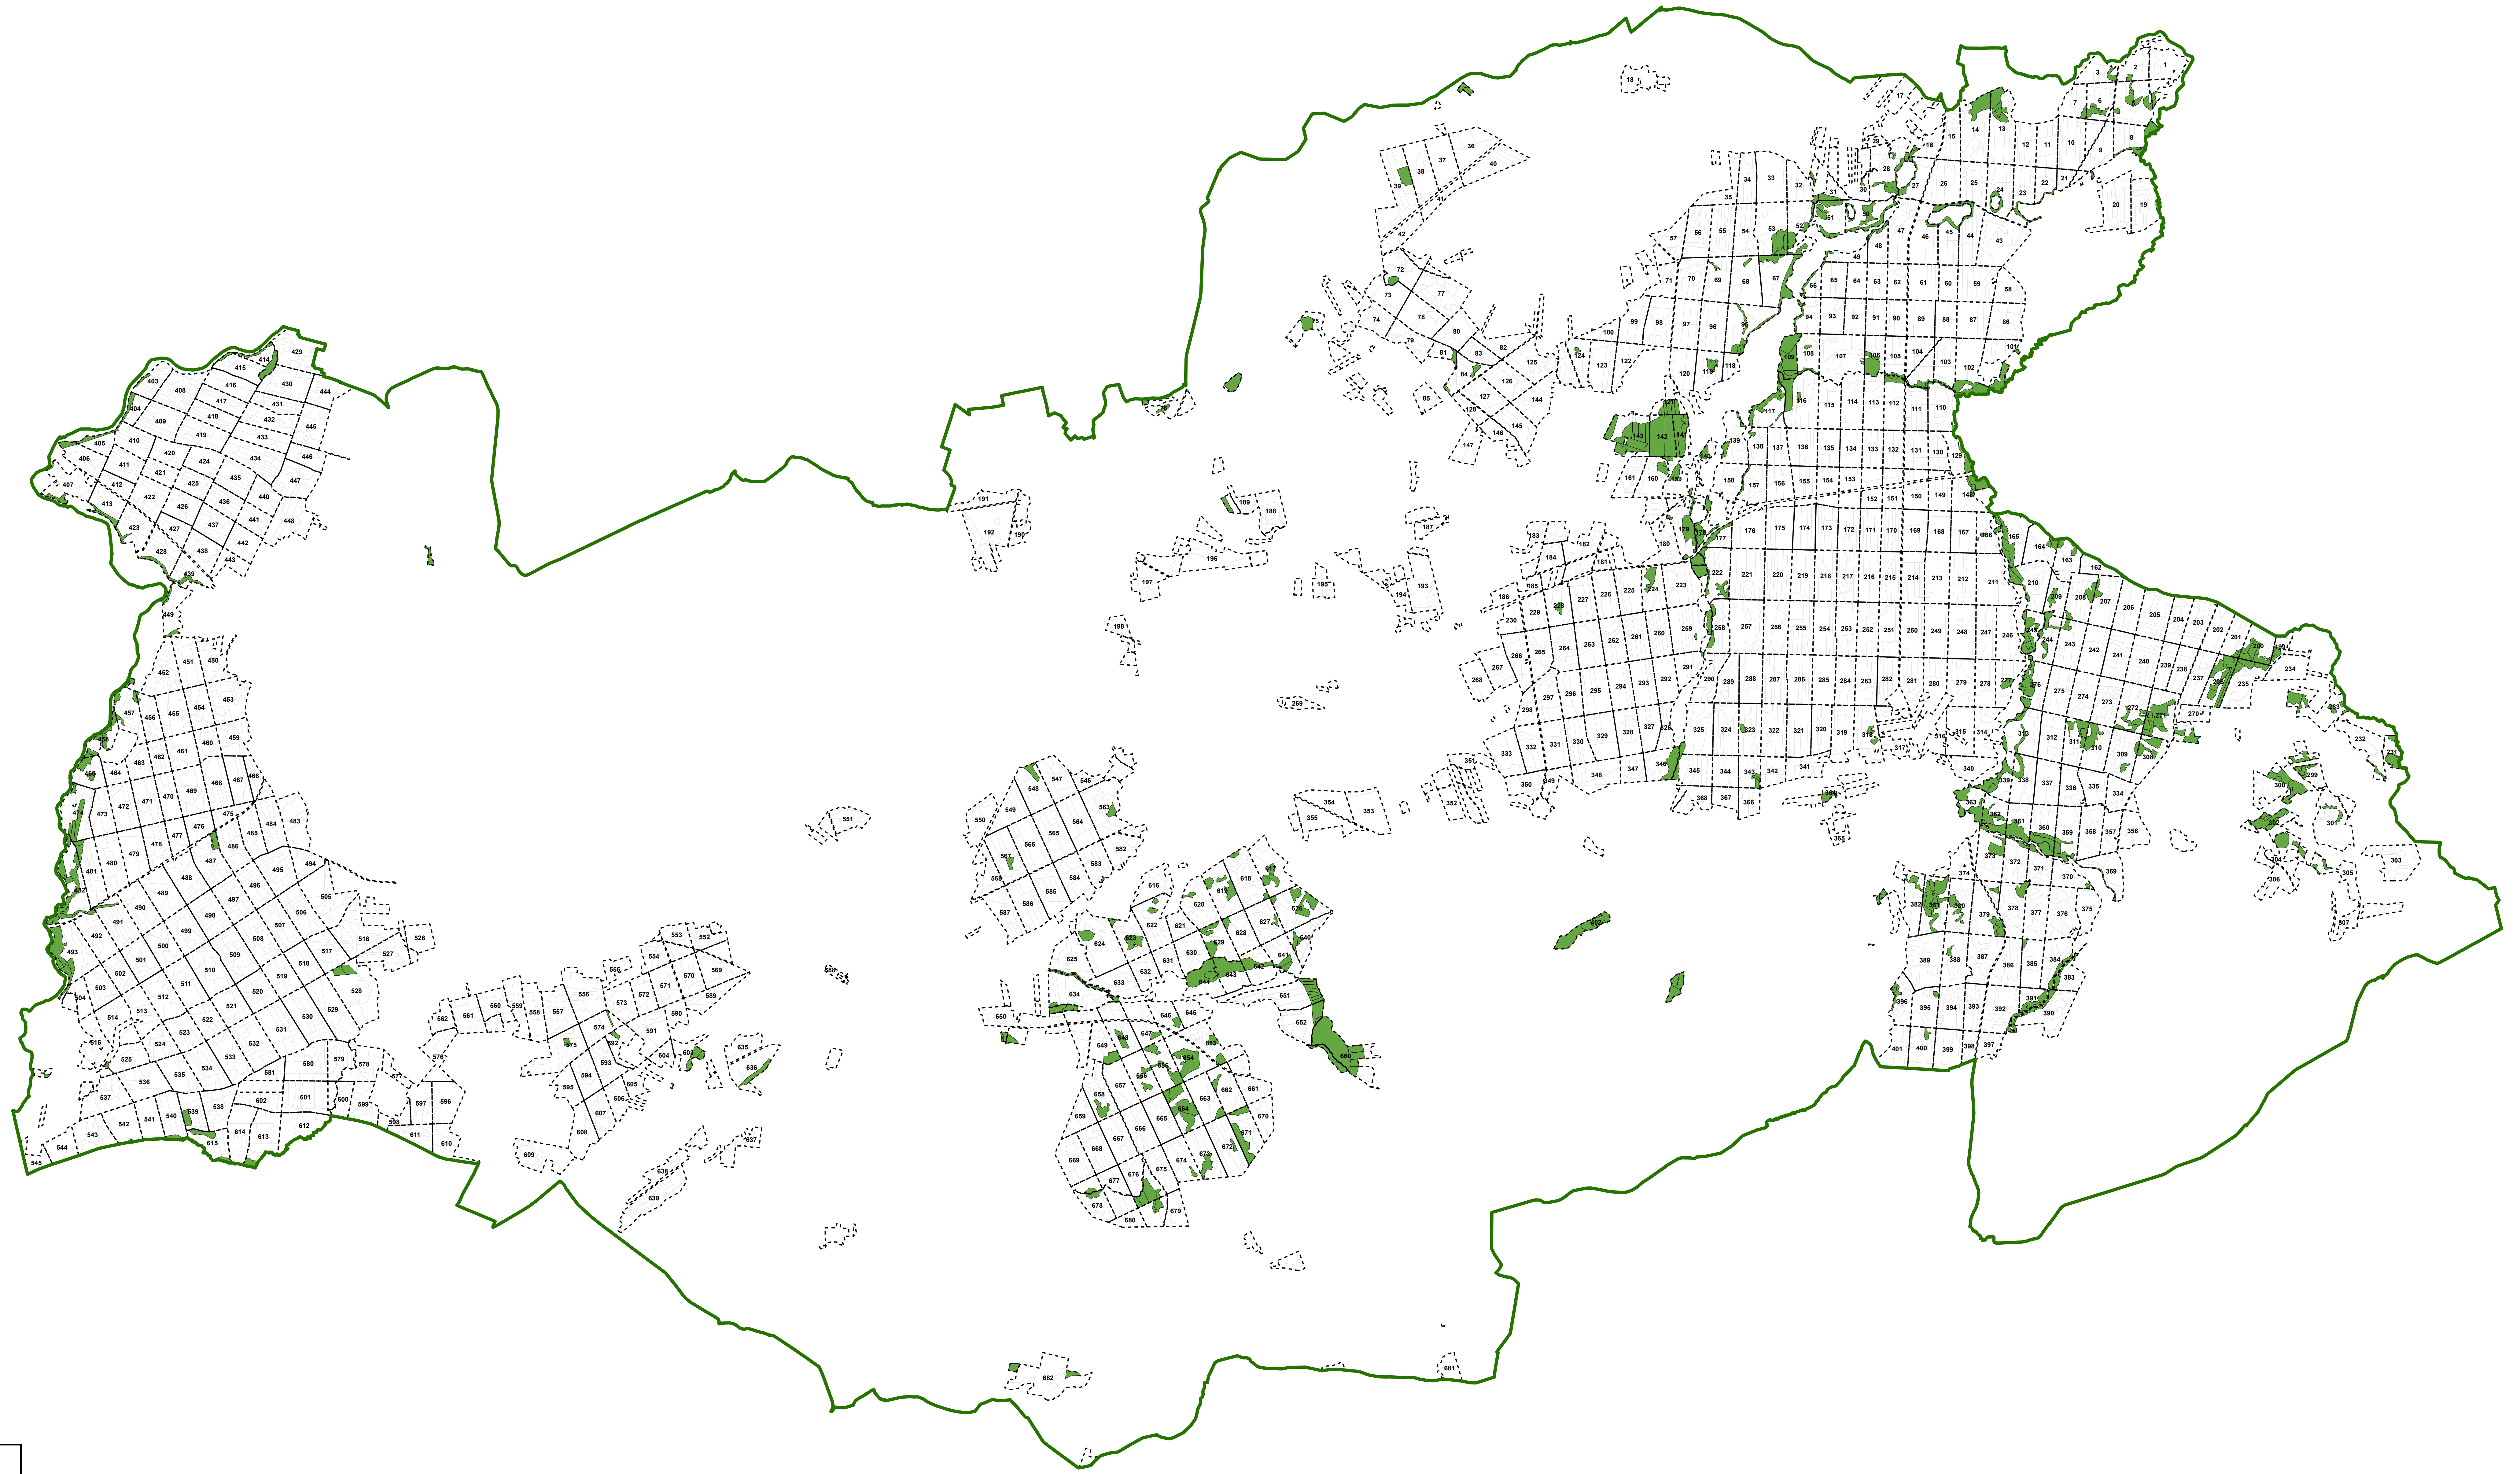

Nadleśnictwo Złotów

Projekt powierzchni referencyjnych

Legenda

-  Granica nadleśnictwa
-  Granice oddziałów
-  Granice wydziałów
-  Powierzchnie referencyjne