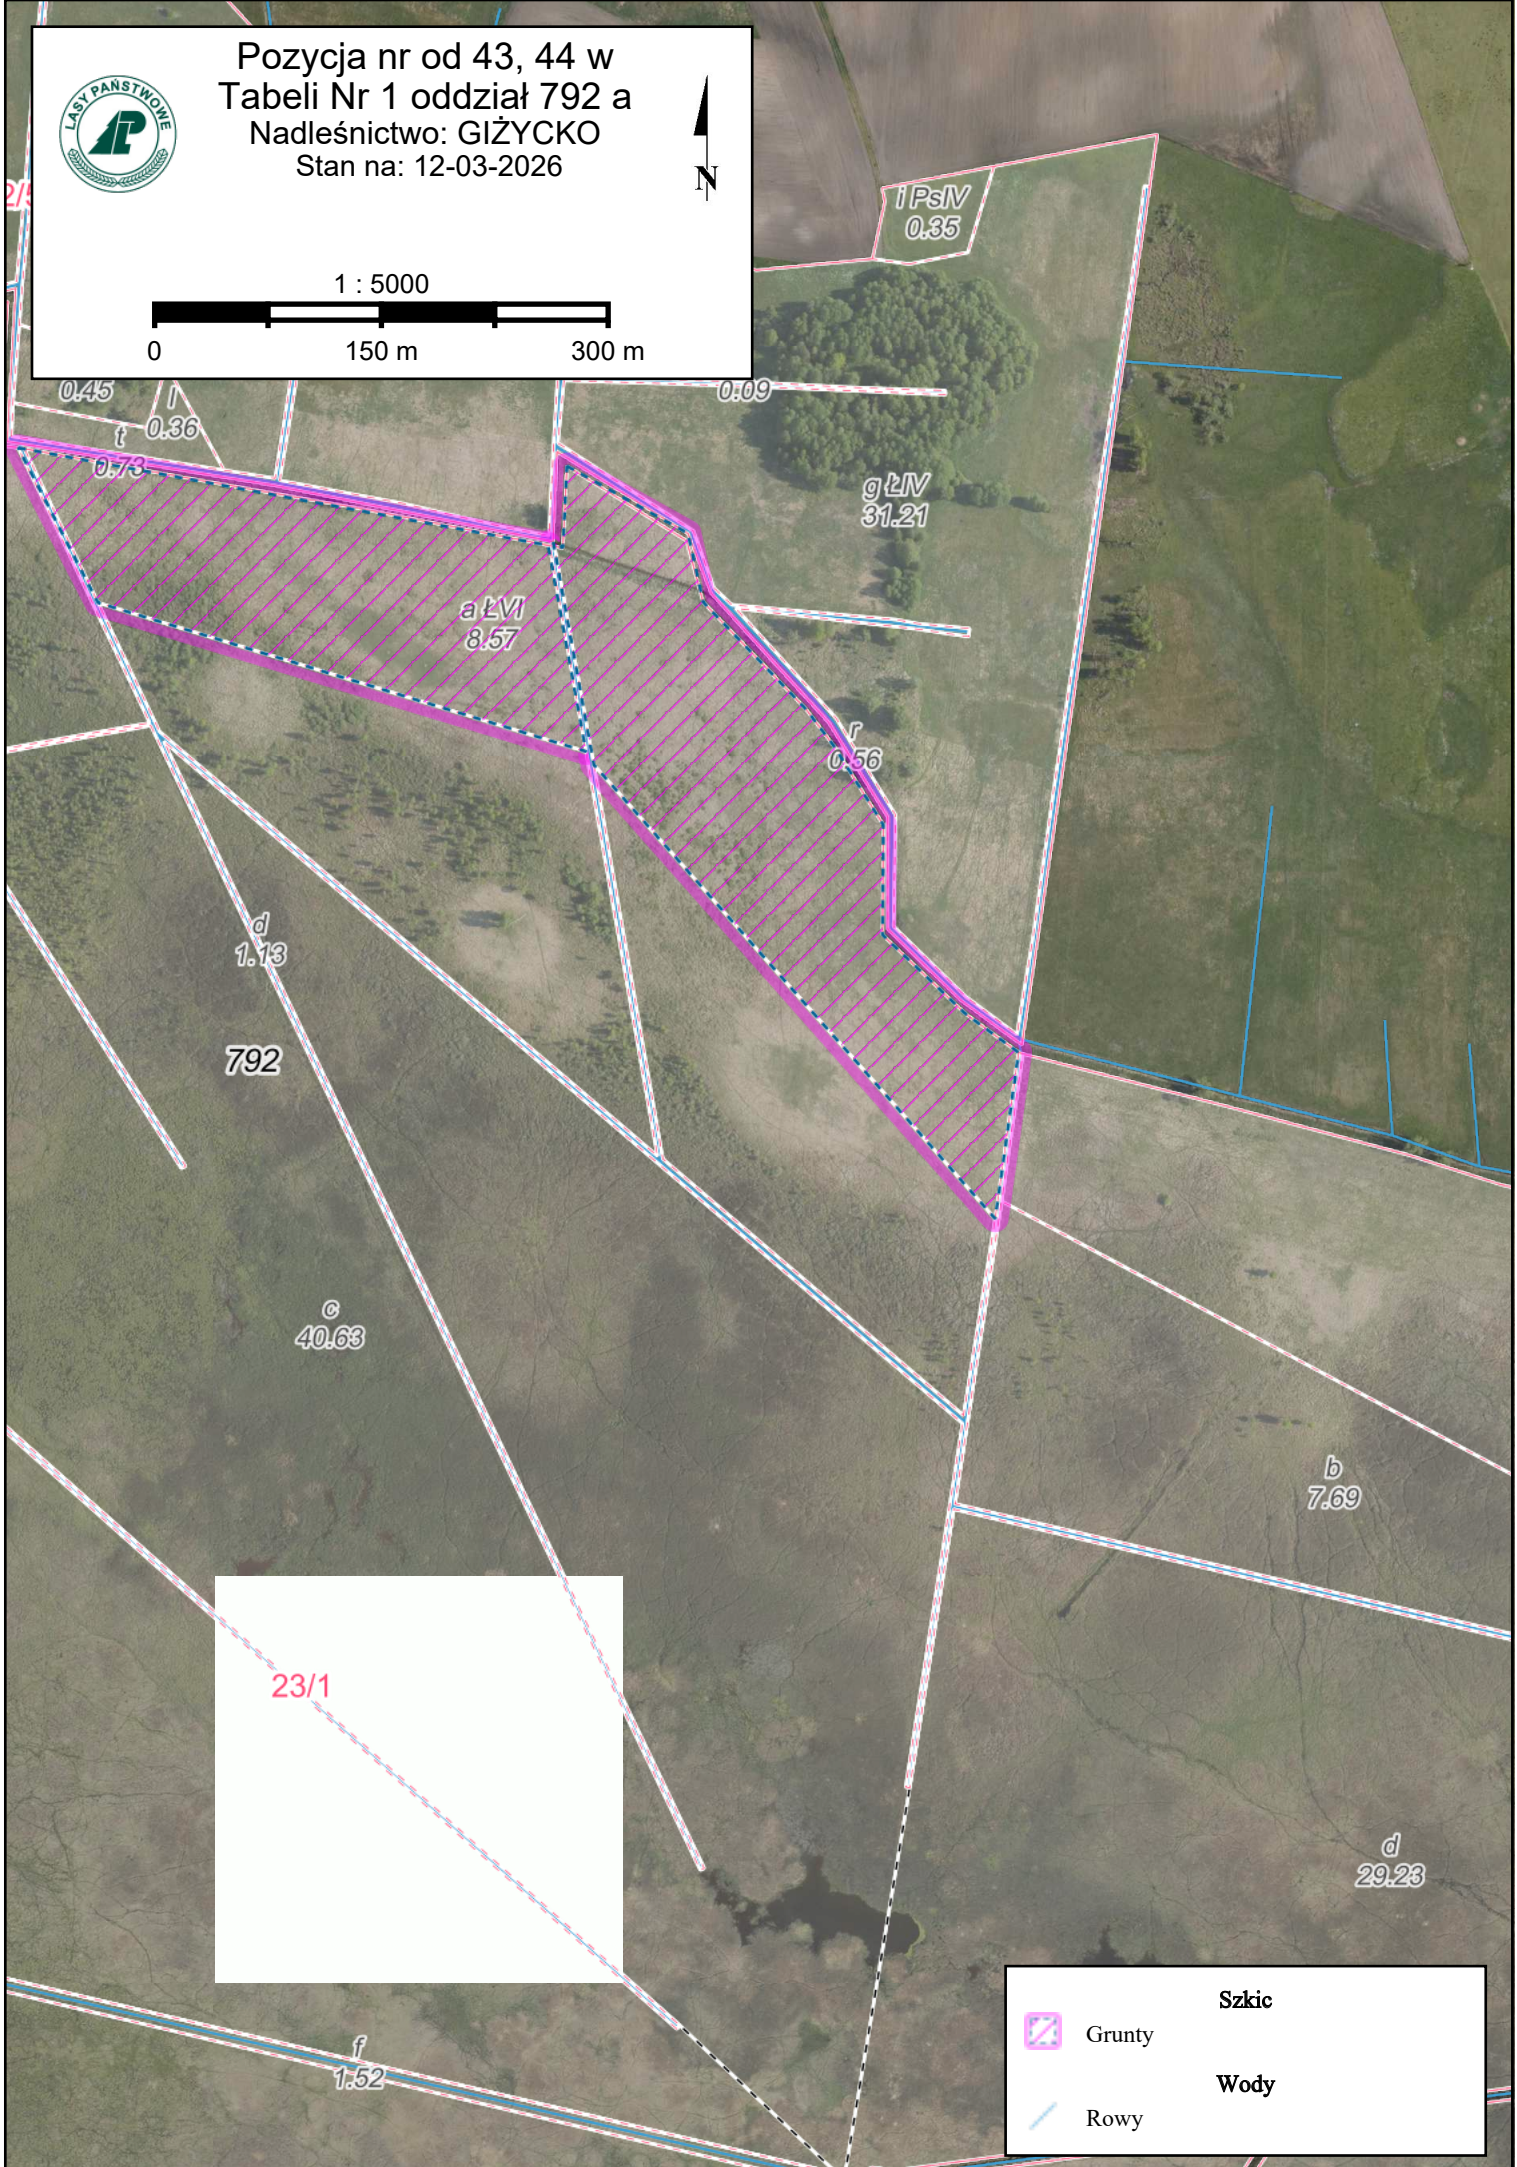

Pozycja nr od 43, 44 w
Tabeli Nr 1 oddział 792 a
Nadleśnictwo: GIŻYCKO
Stan na: 12-03-2026

1 : 5000

0 150 m 300 m

	Grunty	Szkic
	Rowy	Wody