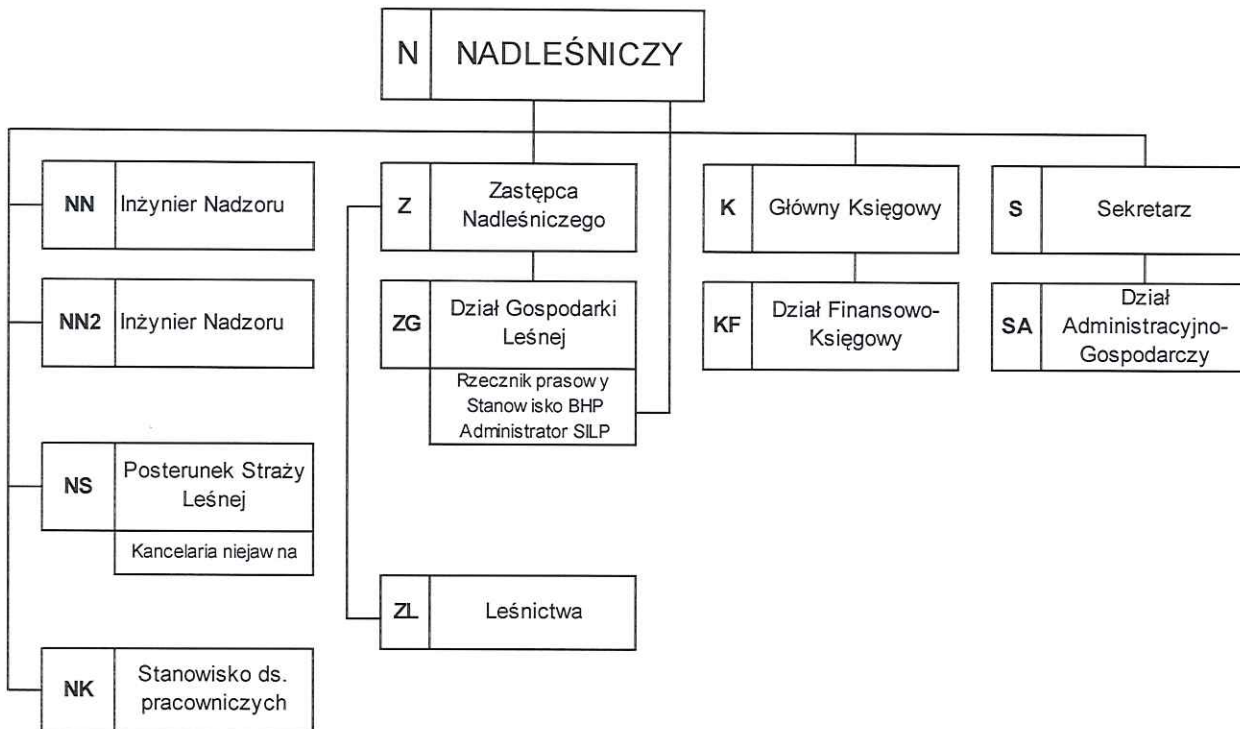

SCHEMAT ORGANIZACYJNY NADLEŚNICTWA KOLBUSZOWA

NADLEŚNICZY
NADLEŚNICTWA KOLBUSZOWA
dr inż. Beata Peret