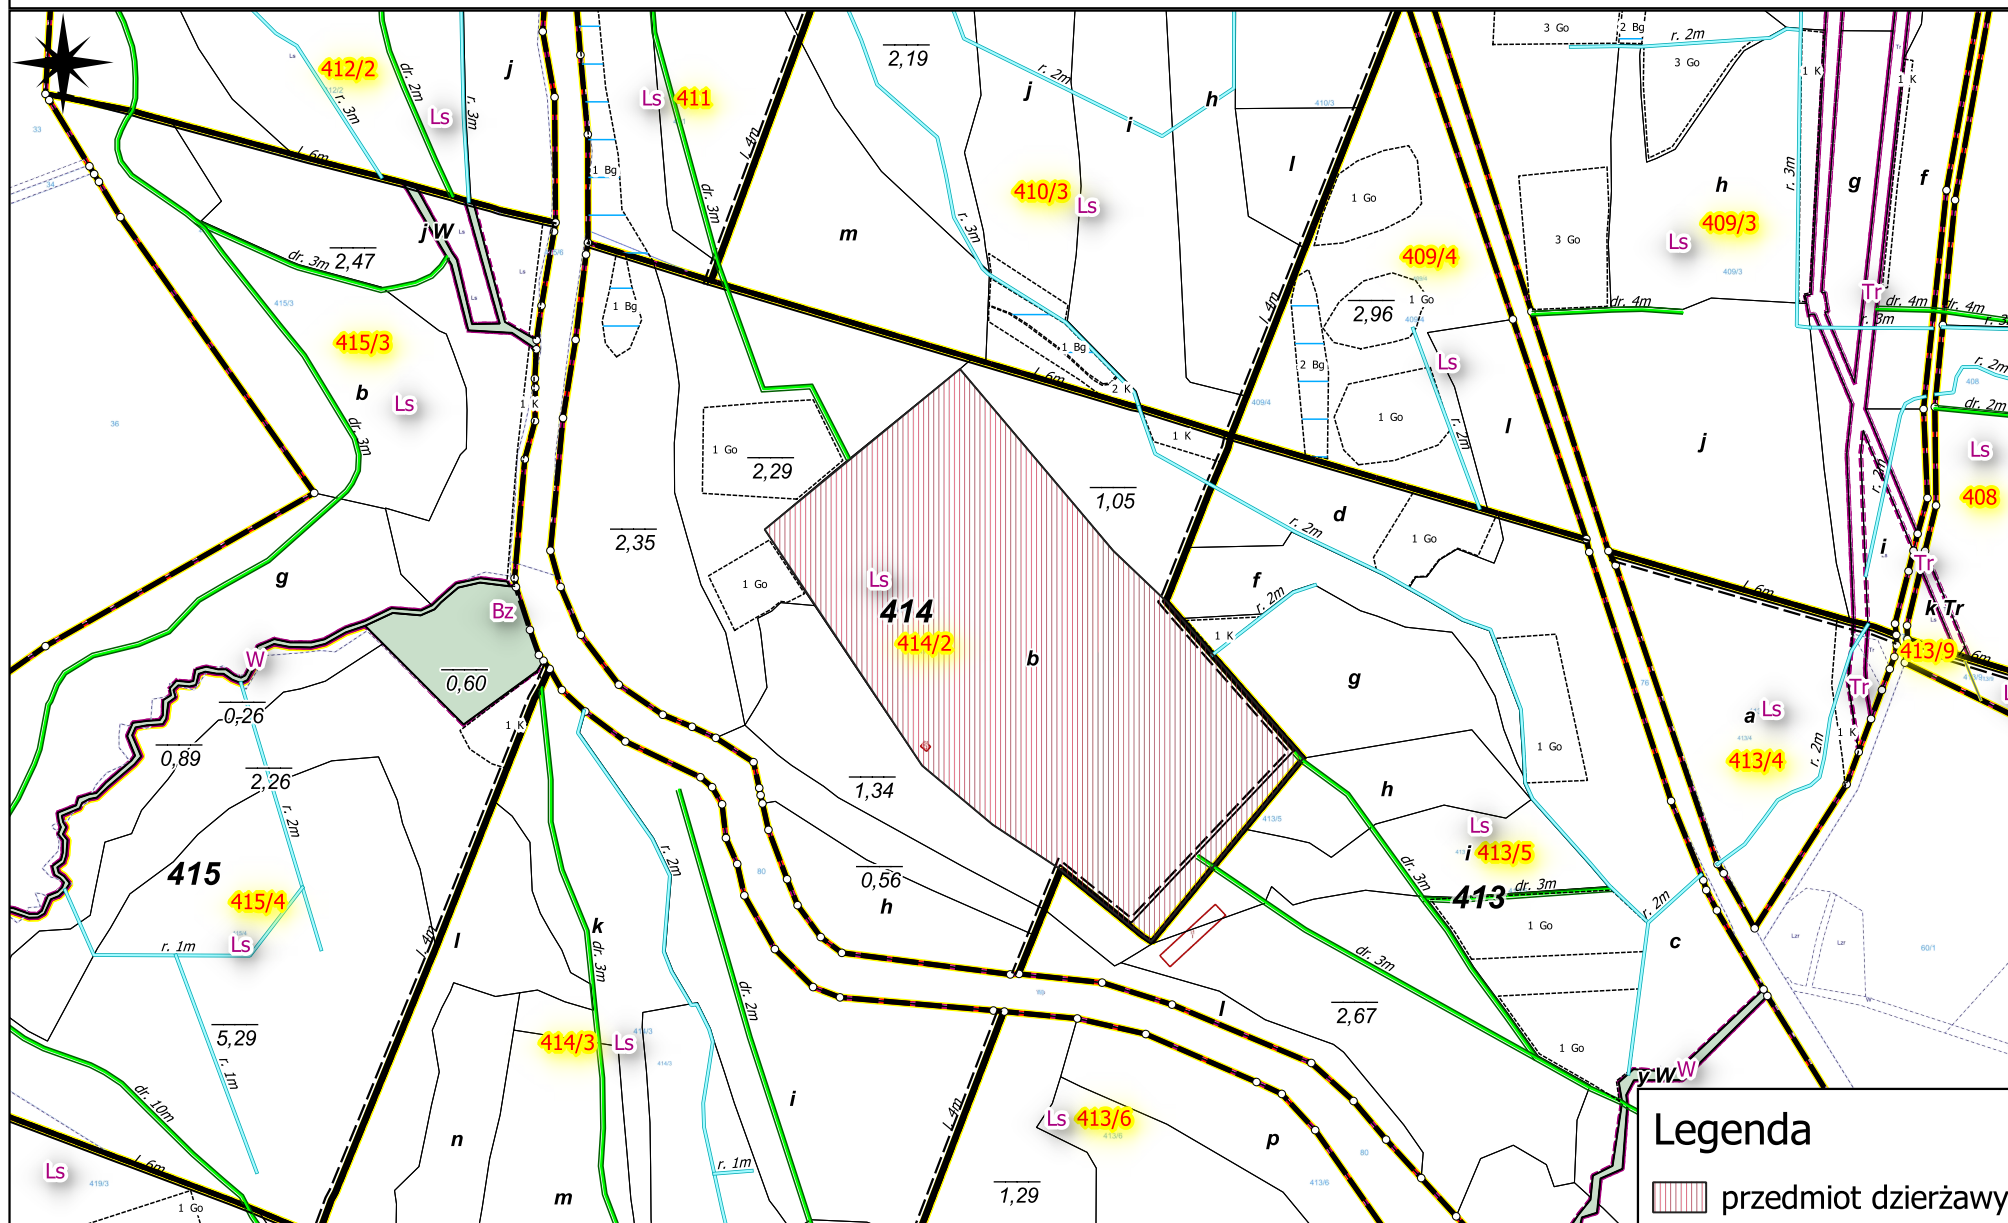

Nadleśnictwo Gryfice
Obręb Gryfice
Leśnictwo Lubin
Oddz. 414b
Działka nr 414/2 obr. Stawno-Sokołów, gmina Gryfice
Pow. 6,30 ha

Mapa gospodarcza
Skala 1:5 000

Legenda
[Red hatched square symbol] przedmiot dzierżawy