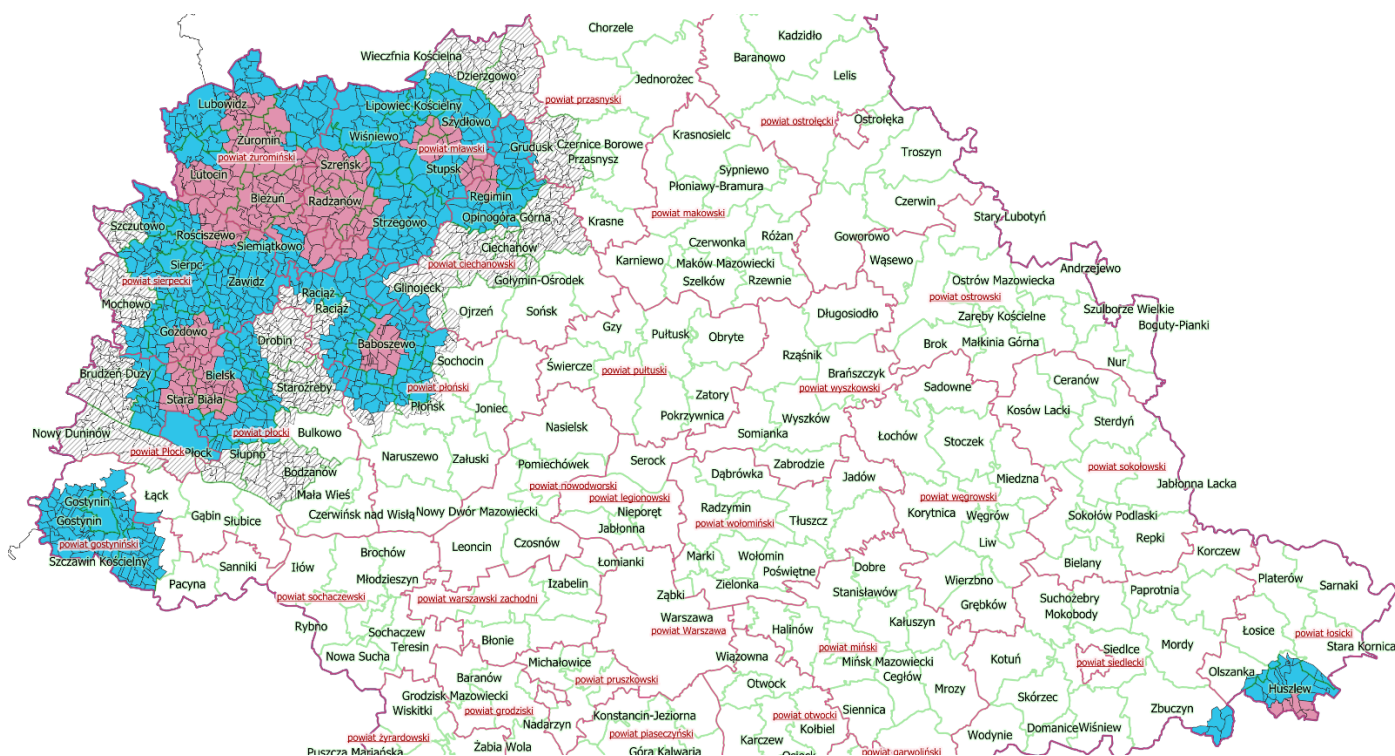

Załącznik do rozporządzenia
Wojewody Mazowieckiego
z dnia 27 maja 2026 r.

Legenda:

- Obszar zapowietrzony
- Obszar zagrożony
- ▨ Obszar buforowy