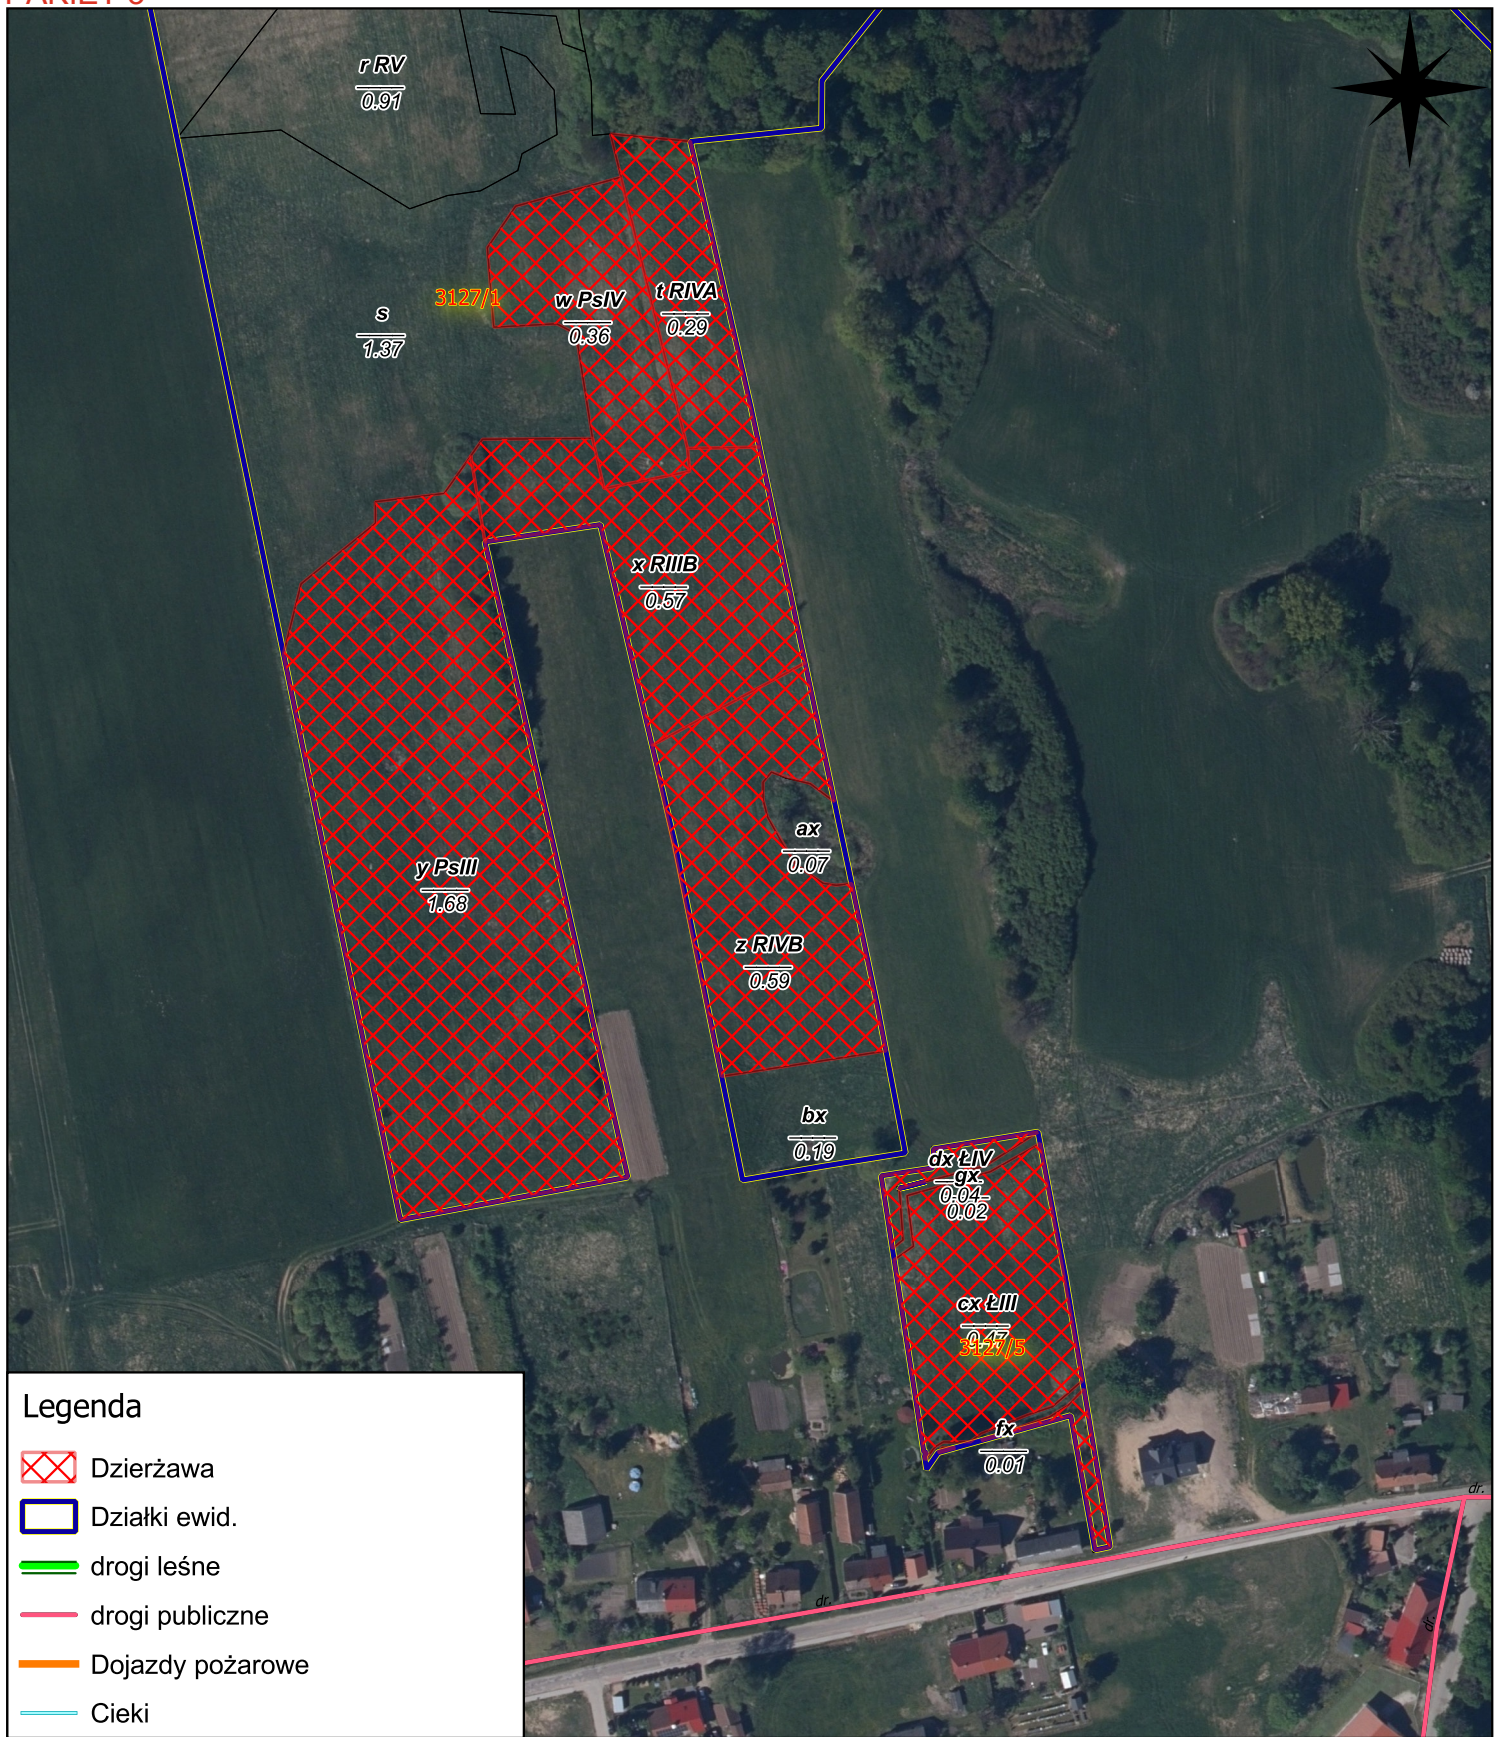

### MAPA GOSPODARCZA

1:2 000

ZA ZGODNOŚĆ Z ORYGINAŁEM  
data .....

NADLEŚNICTWO MŁYNARY [13]  
OBRĘB: MŁYNARY [1]  
LEŚNICTWO: SŁOBITY [03]  
ODDZIAŁ: 159 -k  
RDLP OLSZTYN

DZIAŁKA EWIDENCYJNA: 3184  
OBRĘB EWIDENCYJNY: KRASINEK [006]  
GMINA: MŁYNARY [065]  
POWIAT: ELBLĄSKI [04]  
WOJ.: WARM-MAZ. [28]

**Legenda**

- Dzierżawa
- Działki ewid.
- drogi leśne
- drogi publiczne
- Dojazdy pożarowe
- Cieki

## MAPA GOSPODARCZA

1:2 500

ZA ZGODNOŚĆ Z ORYGINAŁEM  
data .....

NADLEŚNICTWO MŁYNARY [13]  
 OBRĘB: MŁYNARY [1]  
 LEŚNICTWO: ZWIERZYNIĘC [08]  
 ODDZIAŁ: 520 -t,w,x,y,z, cx, dx  
 RDLP OLSZTYN

DZIAŁKA EWIDENCYJNA: 3127/1, 3127/5  
 OBRĘB EWIDENCYJNY: MARKOWO [0017]  
 GMINA: MORĄG [085]  
 POWIAT: OSTRÓDA [15]  
 WOJ.: WARM-MAZ. [28]

Legenda

-  Dzierżawa
-  Działki ewid.
-  drogi leśne
-  drogi publiczne
-  Dojazdy pożarowe
-  Cieki

**MAPA GOSPODARCZA**

1:1 000

ZA ZGODNOŚĆ Z ORYGINAŁEM  
data .....

NADLEŚNICTWO MŁYNARY [13]  
OBRĘB: MŁYNARY [1]  
LEŚNICTWO: SREBRNY POTOK [12]  
ODDZIAŁ: 589 -s  
RDLP OLSZTYN