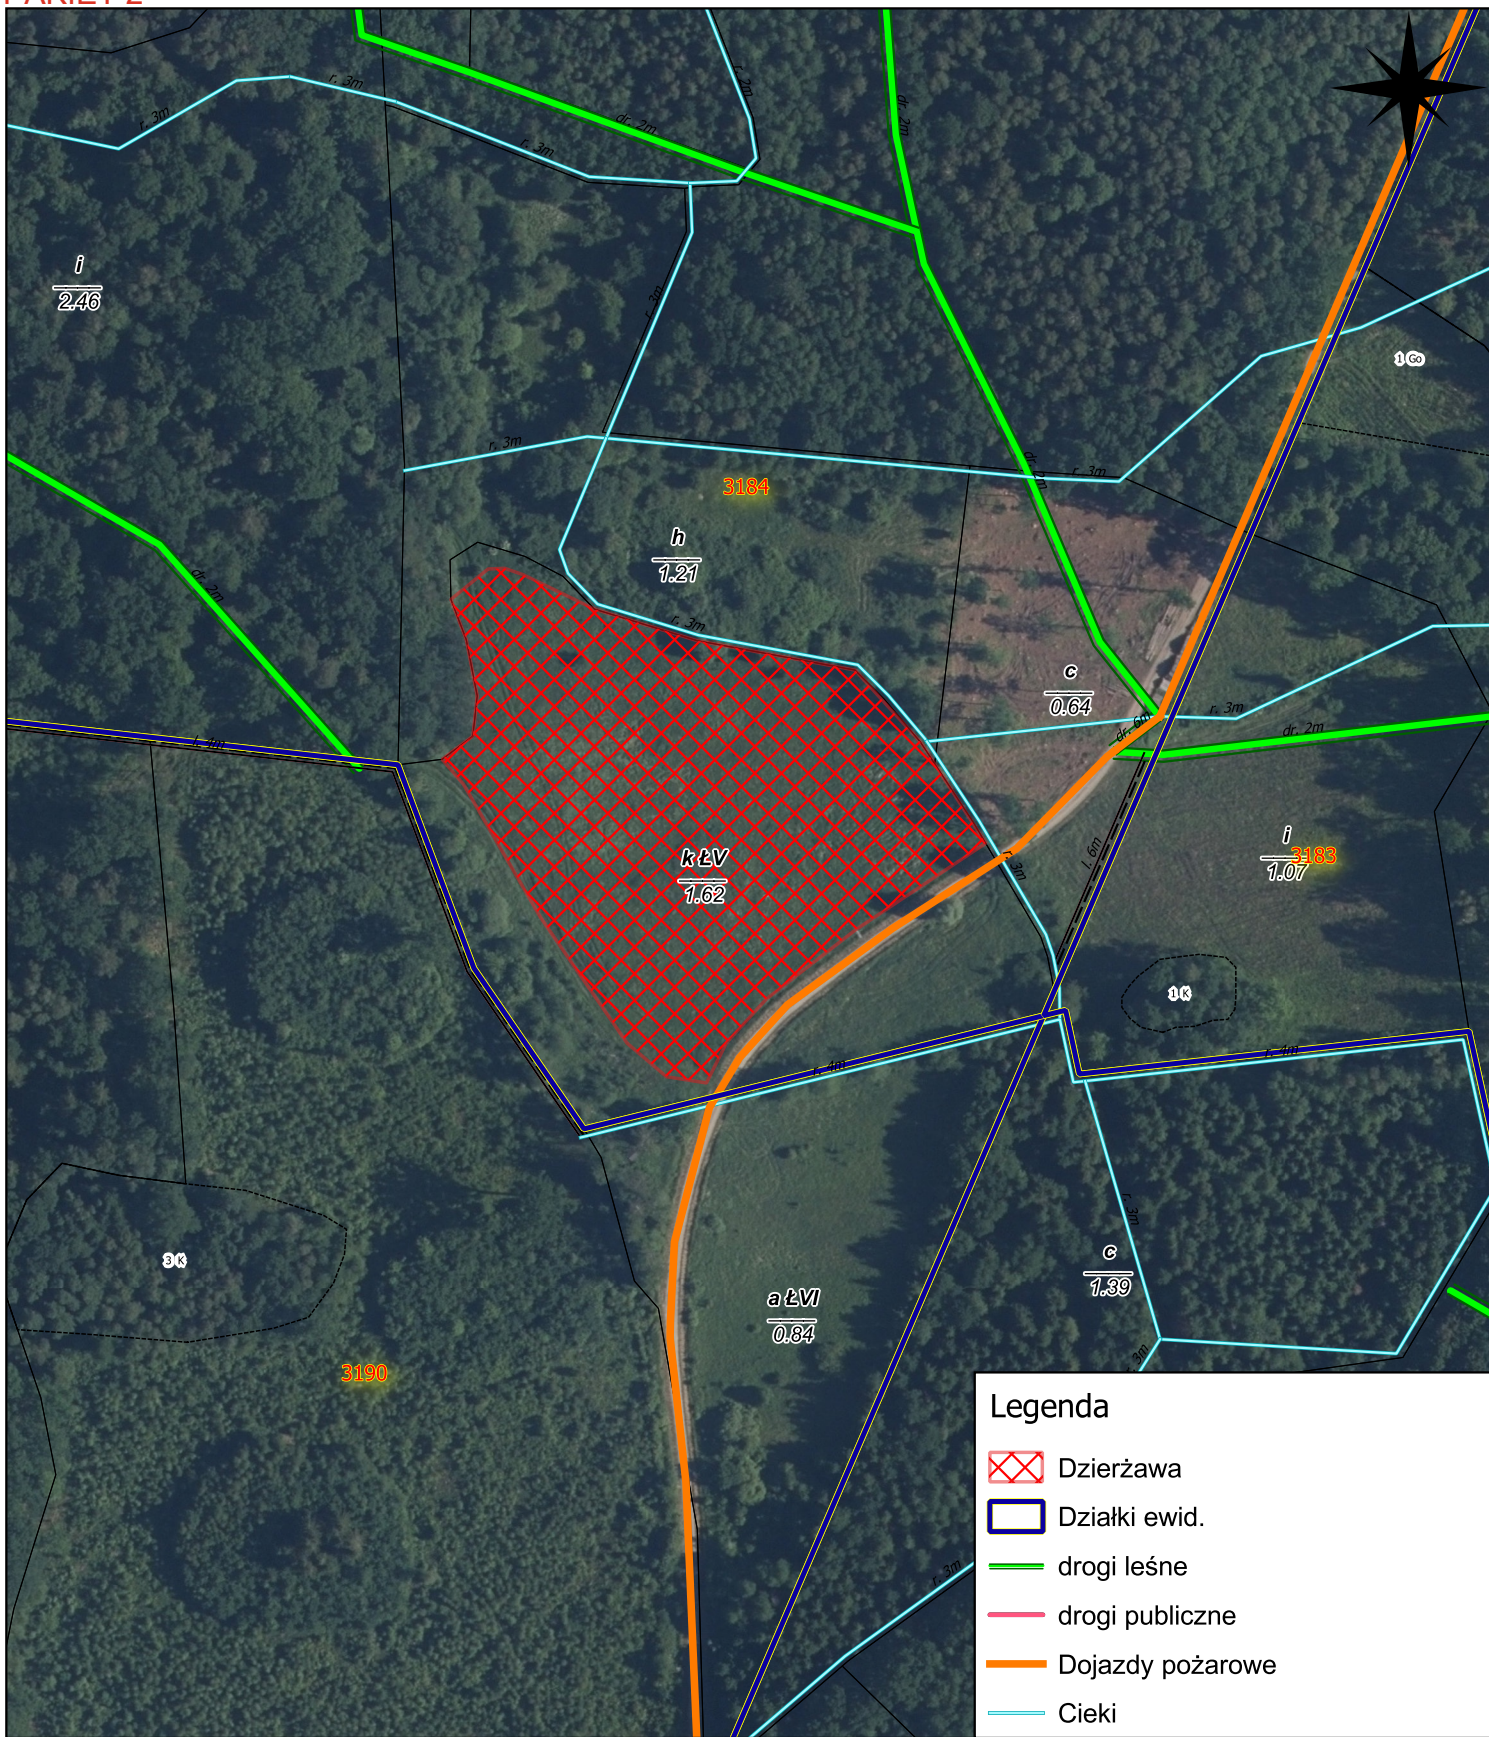

### MAPA GOSPODARCZA

1:2 000

ZA ZGODNOŚĆ Z ORYGINAŁEM  
data .....

NADLEŚNICTWO MŁYNARY [13]  
OBRĘB: MŁYNARY [1]  
LEŚNICTWO: KLASZTORNE [02]  
ODDZIAŁ: 64-a  
RDLP OLSZTYN

DZIAŁKA EWIDENCYJNA: 3056/1  
OBRĘB EWIDENCYJNY: KRASKOWO [0005]  
GMINA: MŁYNARY [065]  
POWIAT: ELBLĄSKI [04]  
WOJ.: WARM-MAZ. [28]

### MAPA GOSPODARCZA

1:2 000

ZA ZGODNOŚĆ Z ORYGINAŁEM  
data .....

NADLEŚNICTWO MŁYNARY [13]  
OBRĘB: MŁYNARY [1]  
LEŚNICTWO: SŁOBITY [03]  
ODDZIAŁ: 159 -k  
RDLP OLSZTYN

DZIAŁKA EWIDENCYJNA: 3184  
OBRĘB EWIDENCYJNY: KRASINEK [006]  
GMINA: MŁYNARY [065]  
POWIAT: ELBLĄSKI [04]  
WOJ.: WARM-MAZ. [28]

**Legenda**

- Dzierżawa
- Działki ewid.
- drogi leśne
- drogi publiczne
- Dojazdy pożarowe
- Cieki

Legenda

-  Dzierżawa
-  Działki ewid.
-  drogi leśne
-  drogi publiczne
-  Dojazdy pożarowe
-  Cieki

**MAPA GOSPODARCZA**

1:1 000

ZA ZGODNOŚĆ Z ORYGINAŁEM  
data .....

NADLEŚNICTWO MŁYNARY [13]  
OBRĘB: MŁYNARY [1]  
LEŚNICTWO: SREBRNY POTOK [12]  
ODDZIAŁ: 589 -s  
RDLP OLSZTYN