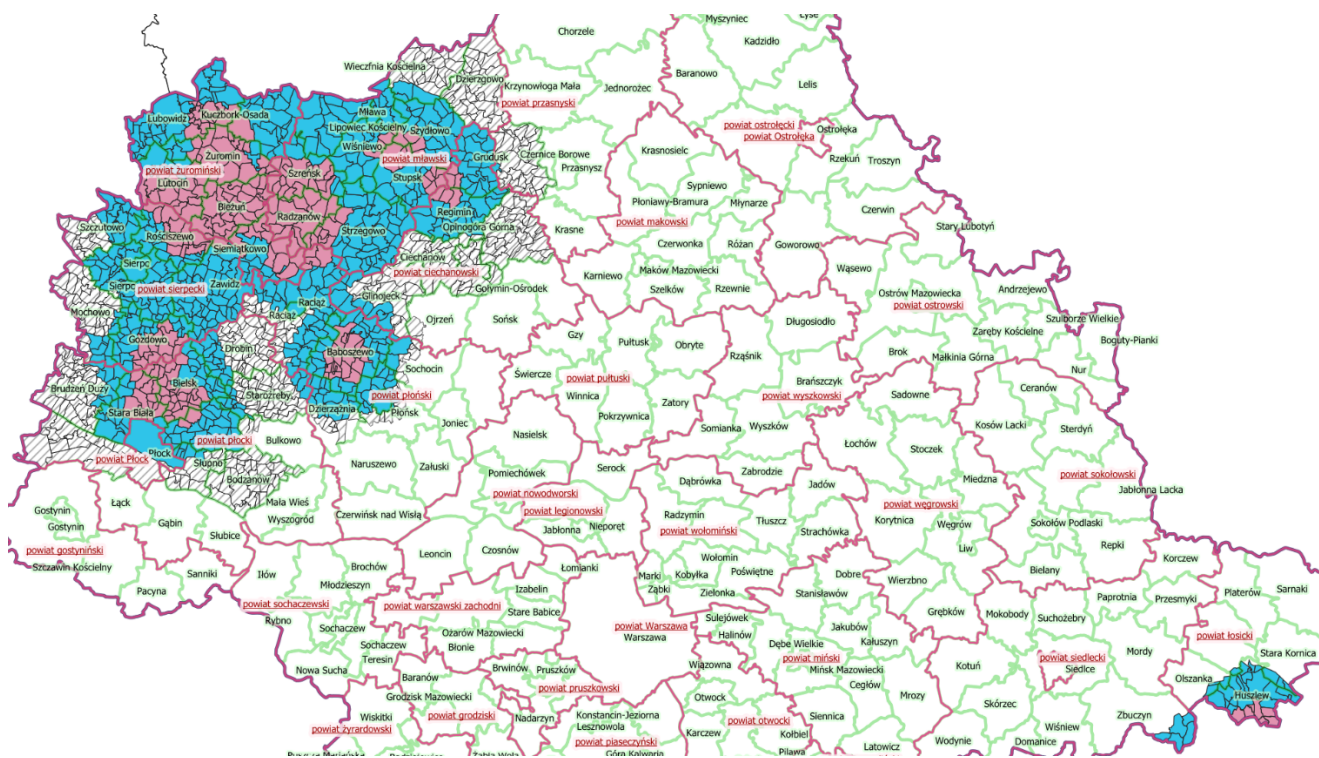

Załącznik do rozporządzenia Wojewody Mazowieckiego z dnia 28 maja 2026 r.

Legenda:

- Obszar zapowietrzony
- Obszar zagrożony
- ▨ Obszar buforowy