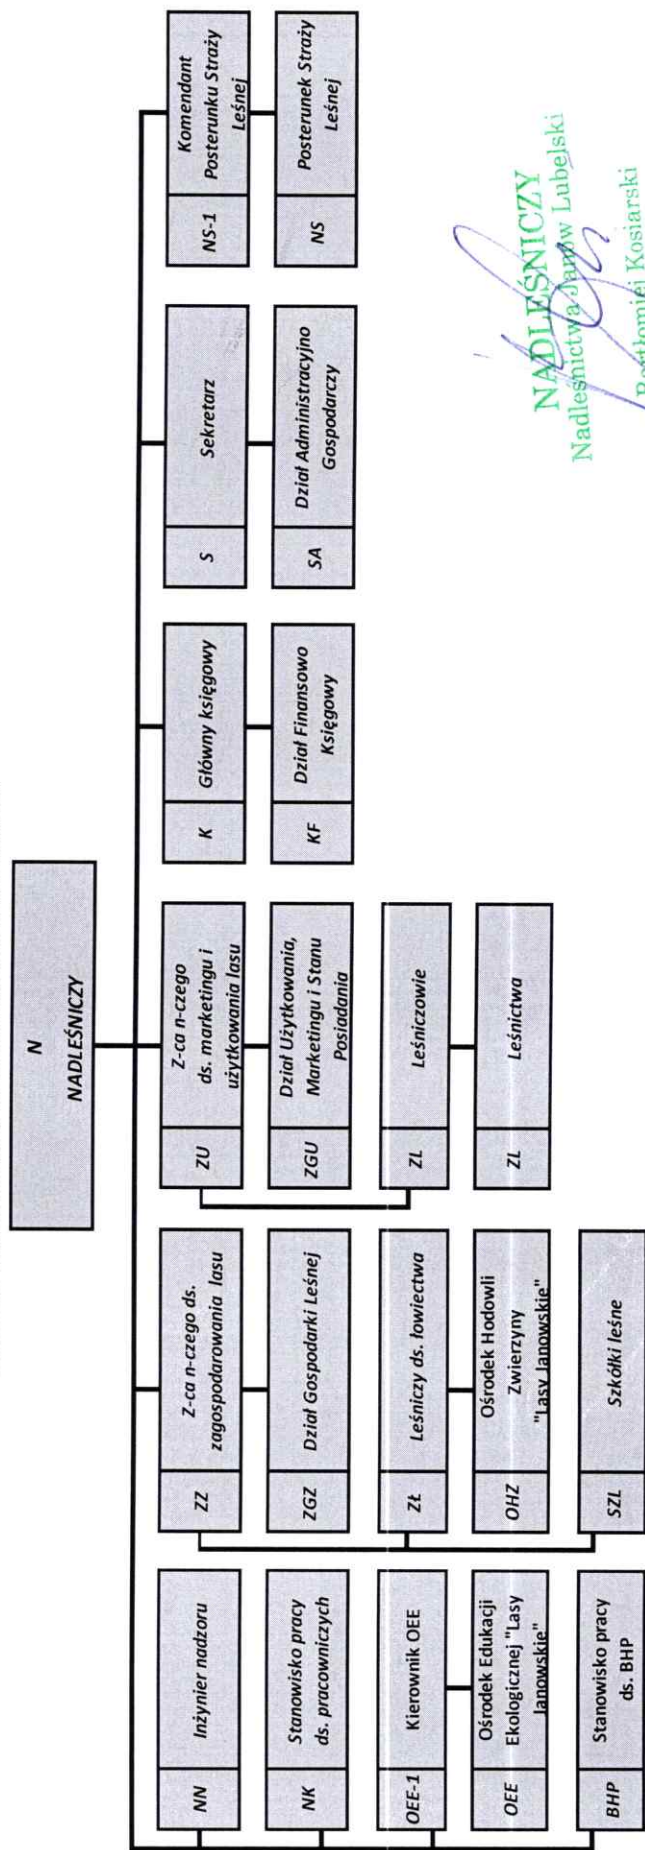

**Załącznik nr 1** - Schemat Organizacyjny Nadleśnictwa Janów Lubelski  
do Regulaminu Organizacyjnego Nadleśnictwa Janów Lubelski

**Schemat Organizacyjny Nadleśnictwa Janów Lubelski**

**NADLEŚNICZY**  
Nadleśnictwa Janów Lubelski  
Bartłomiej Kosiarski