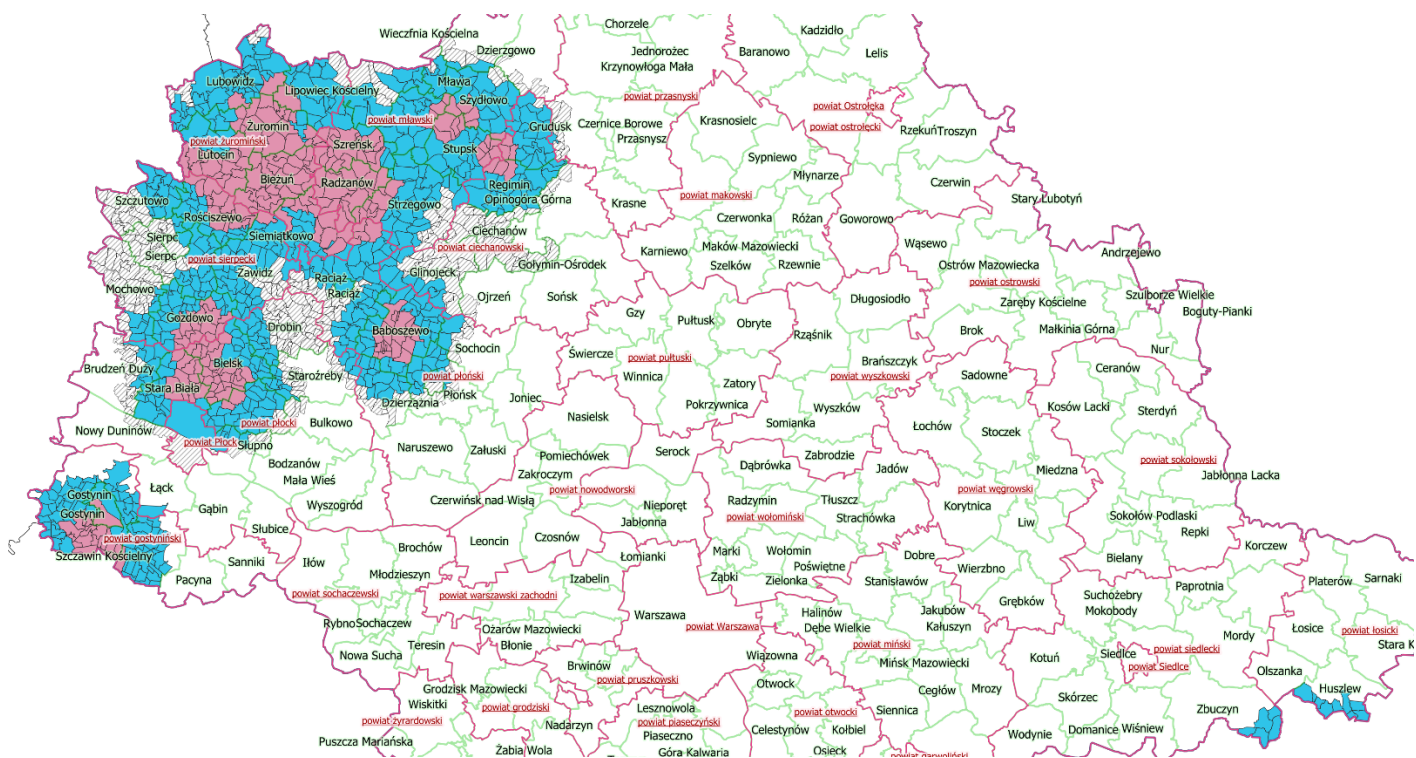

Załącznik do rozporządzenia Wojewody Mazowieckiego
z dnia 12 maja 2026 r.

Legenda:

- Obszar zapowietrzony
- Obszar zagrożony
- ▨ Obszar buforowy