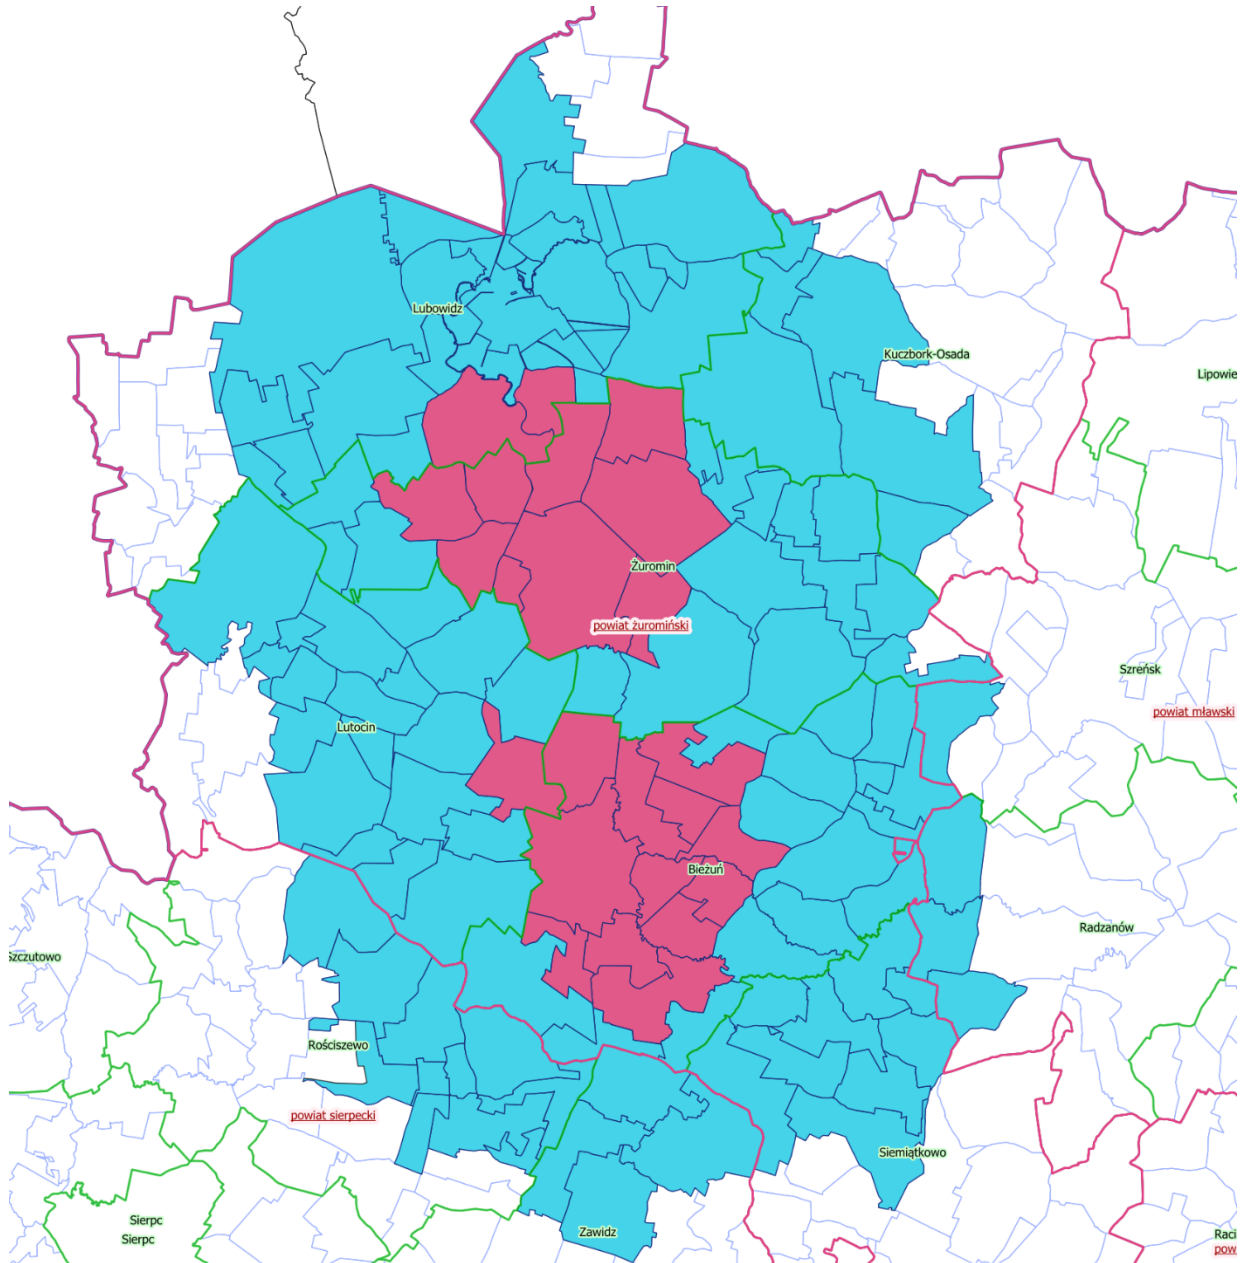

Załącznik do rozporządzenia
Wojewody Mazowieckiego
z dnia 9 kwietnia 2026 r.

LEGENDA:

- obszar zapowietrzony
- obszar zagrożony