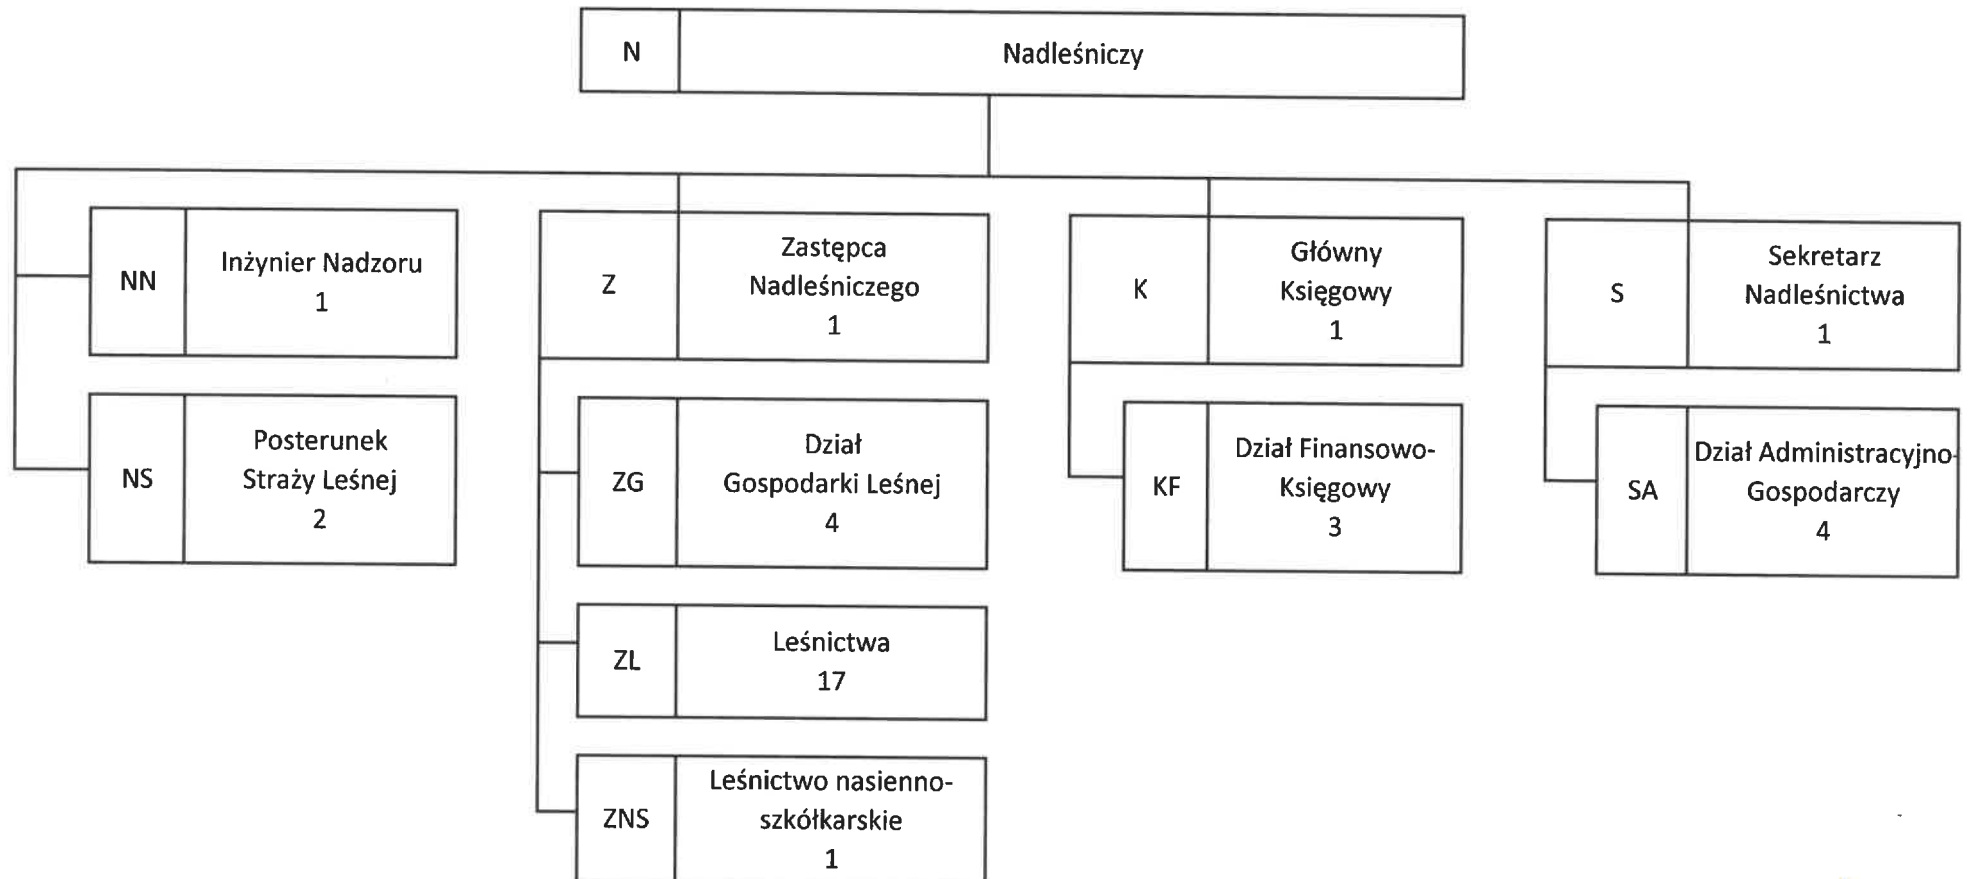

SCHEMAT ORGANIZACYJNY NADLEŚNICTWA KROŚCIENKO

NADLEŚNICZY
Nadleśnictwa Krościenko
Jan Czaja