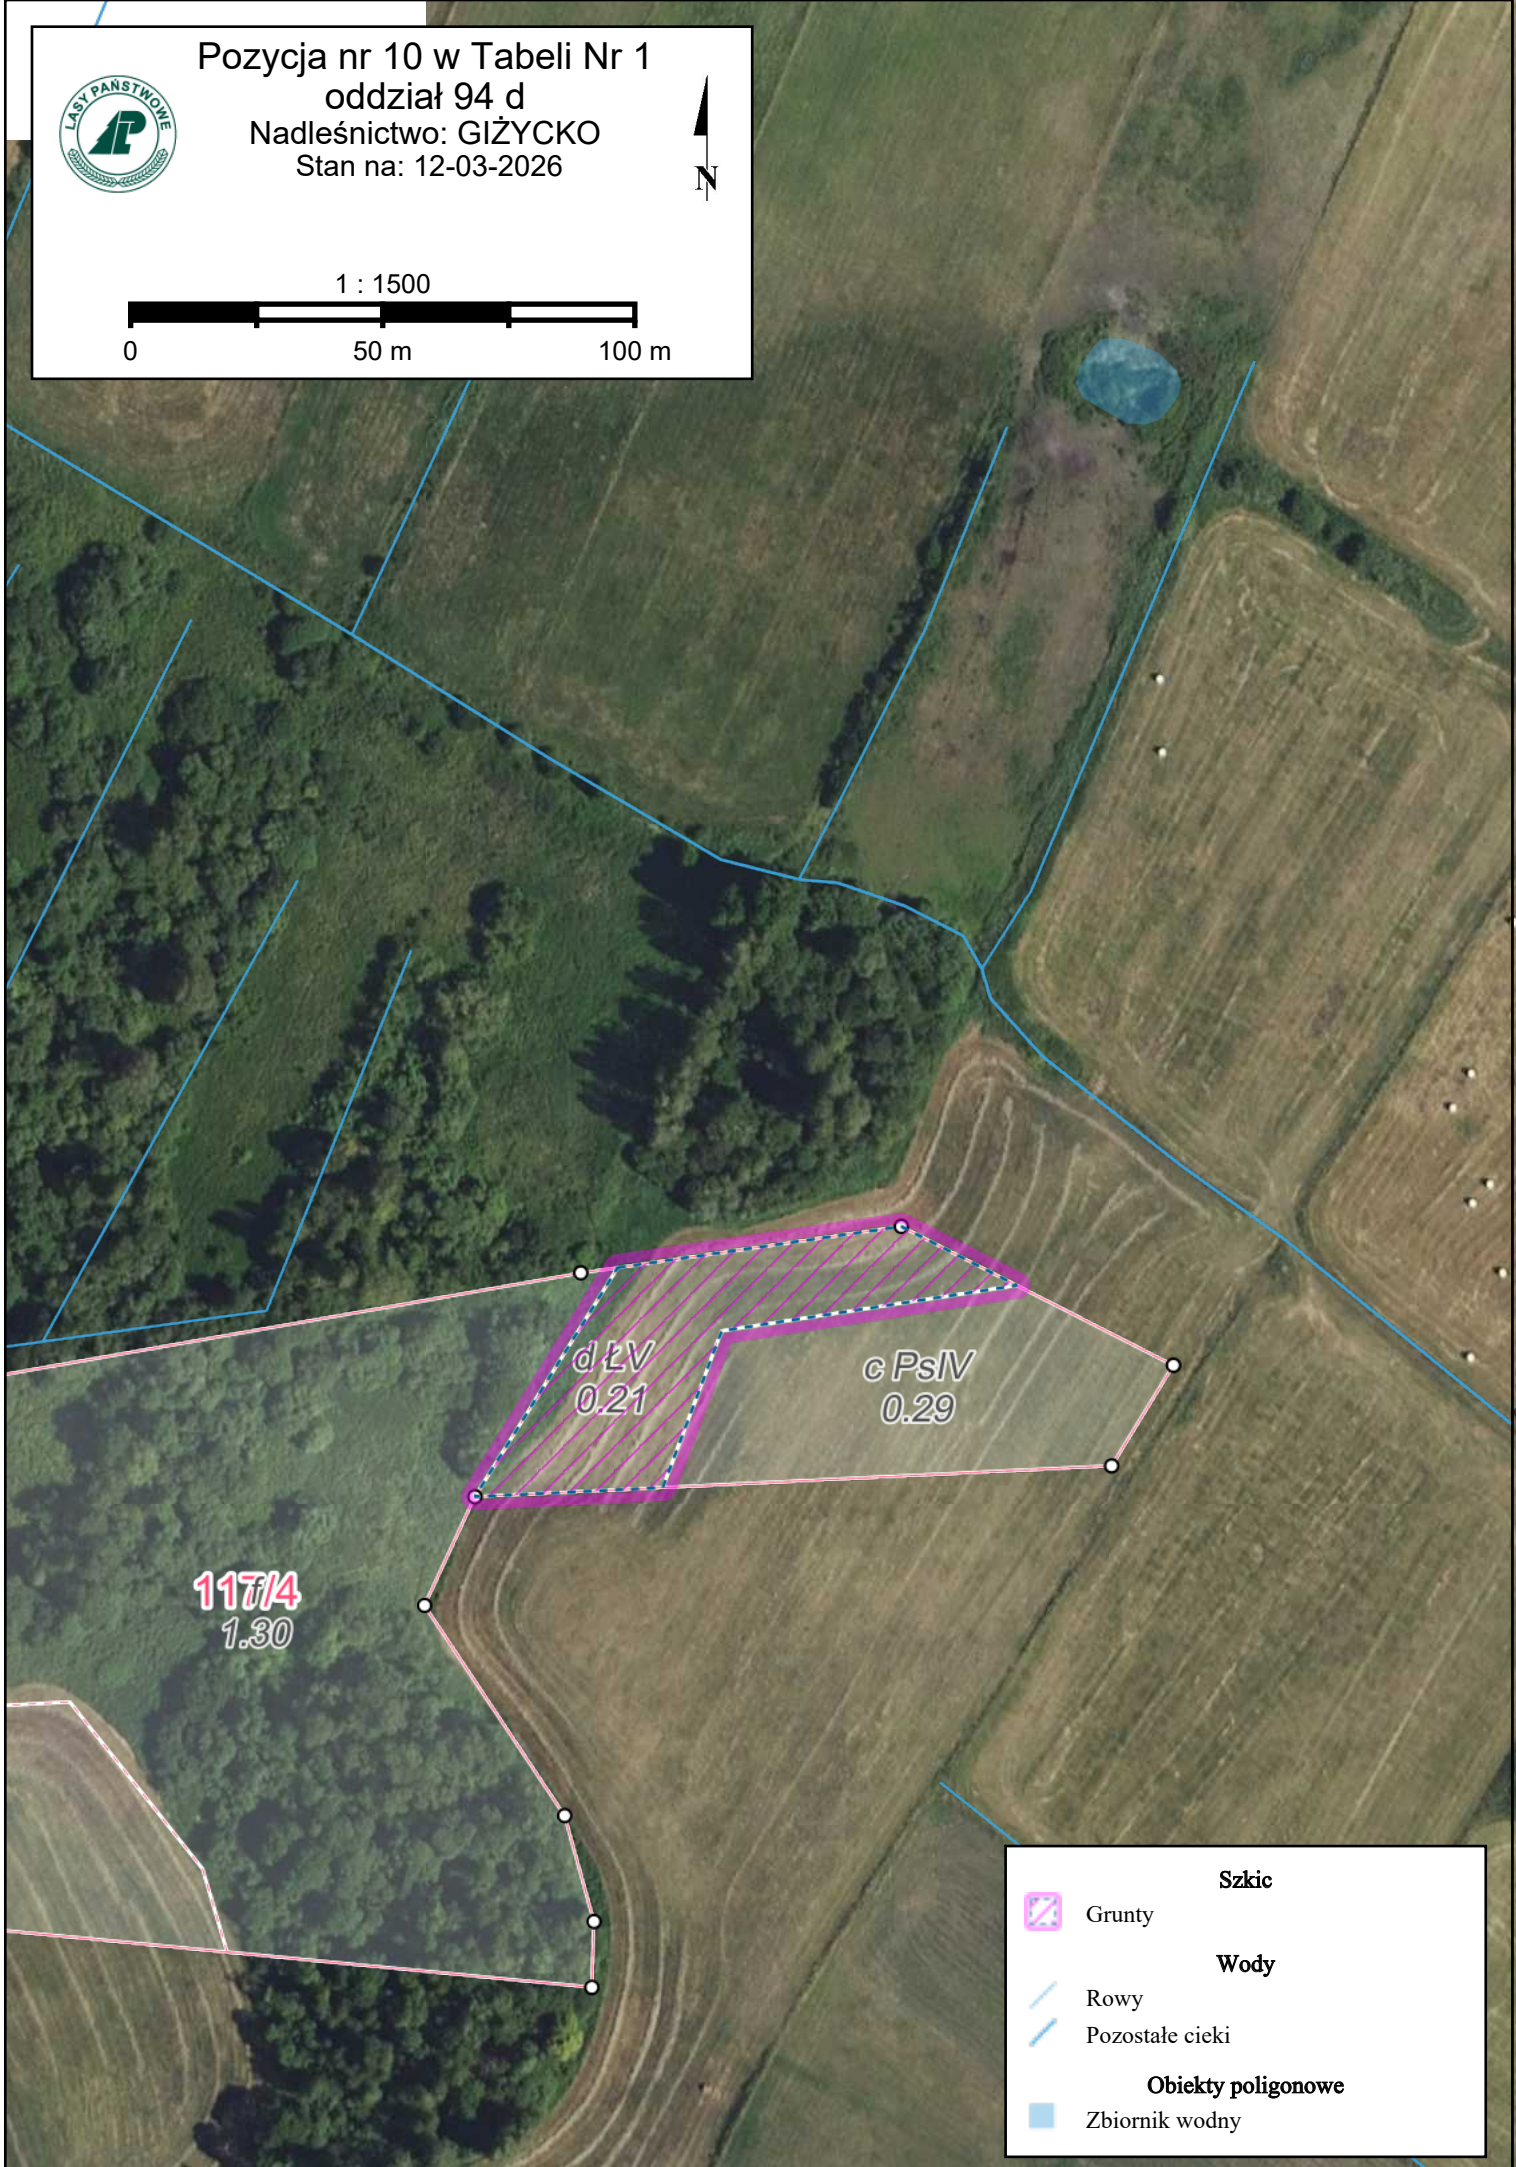

Pozycja nr 10 w Tabeli Nr 1
oddział 94 d
Nadleśnictwo: GIŻYCKO
Stan na: 12-03-2026

1 : 1500

	Grunty	Szkic
	Rowy	Wody
	Pozostałe ciek	
	Zbiornik wodny	Obiekty poligonowe