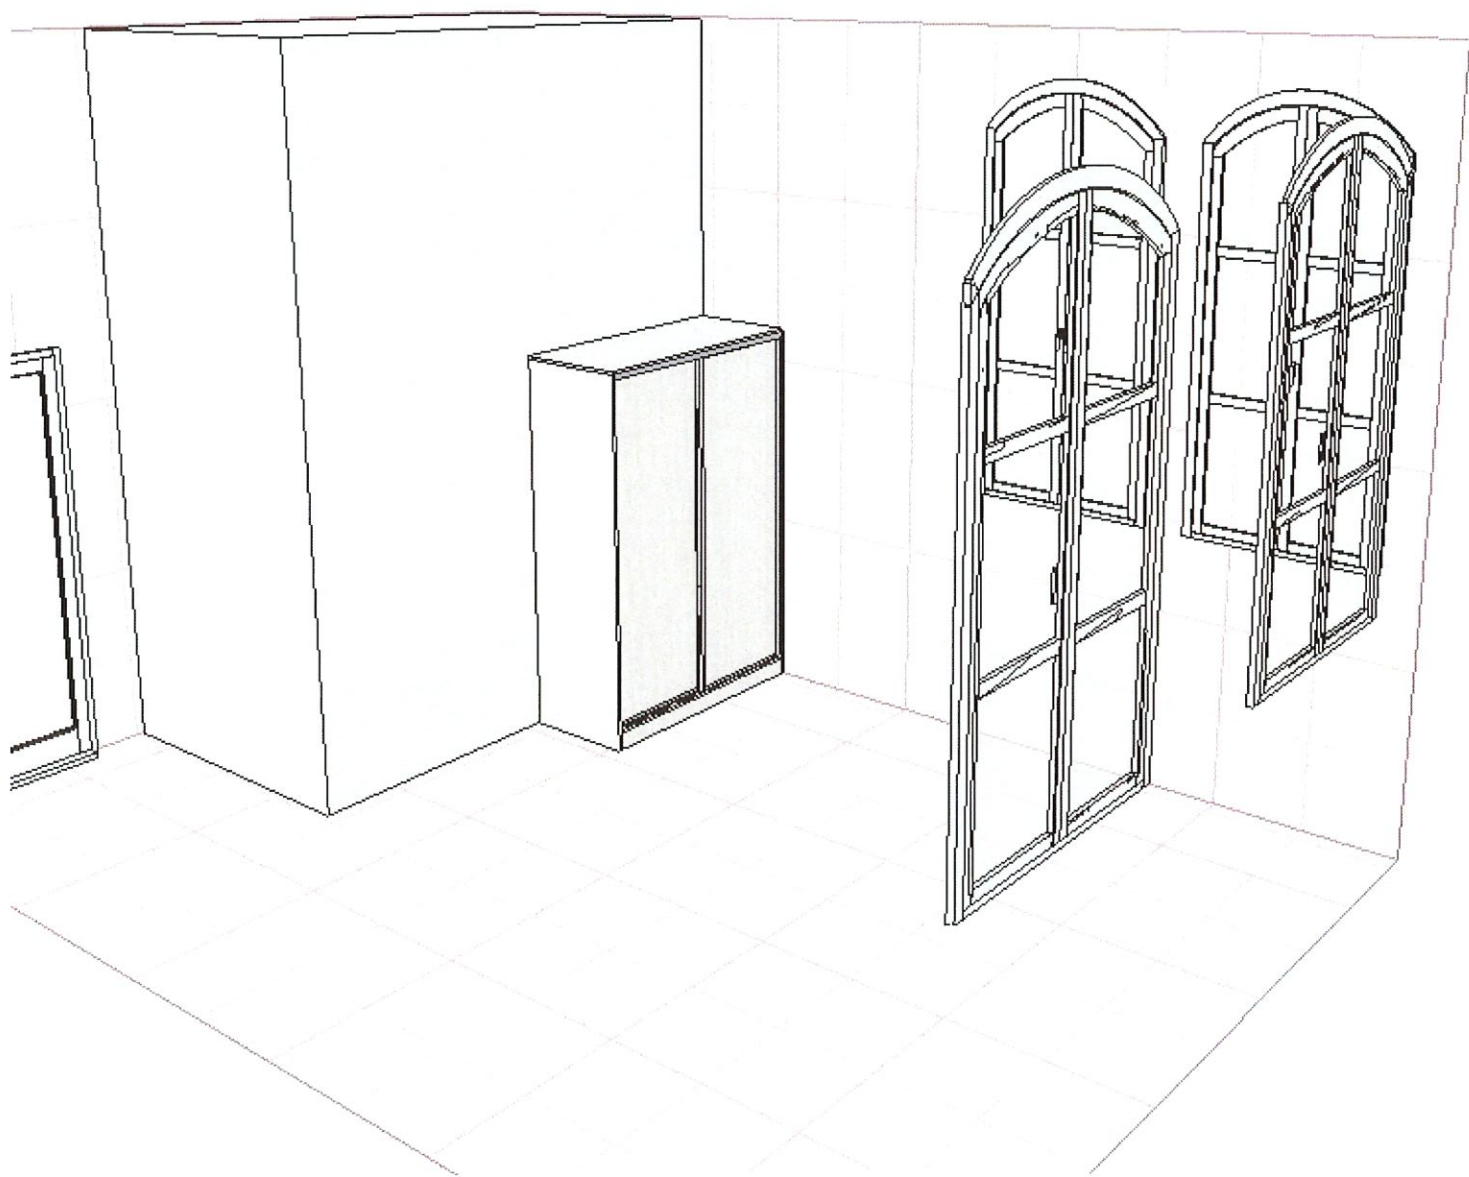

PIĘTRO

pomieszczenie 2.17 szafa wymiary 2

PIĘTRO

pomieszczenie 2.17 - mebel pod drukarkę wydruki

PIĘTRO

pomieszczenie 2,21 rzut

PIĘTRO

pomieszczenie 2, d1 blisko rynnicy

PIĘTRO

pomieszczenie 2,22 m<sup>2</sup>

PIĘTRO

pomieszczenie 2,22 komoda wymiary

PIĘTRO

pomieszczenie 2,23 rmt

PIĘTRO

pomieszczenie 2,23 szafa wymiary

PIĘTRO

pomieszczenie 2,24 m<sup>2</sup>

PIĘTRO

pomieszczenie 2,24 wymiary mebli

PIĘTRO

pomieszczenie 2,24 rzut z góry wymiary

PIĘTRO

pomieszczenie 2,25 m<sup>2</sup>

PIĘTRO

pomieszczenie 2,25 wymiary mebli

PIĘTRO

pomieszczenie 2,25 rzut

PIĘTRO

pomieszczenie 2,25 wymiary mebli

PIĘTRO

pomieszczenie 2,26 m<sup>2</sup>