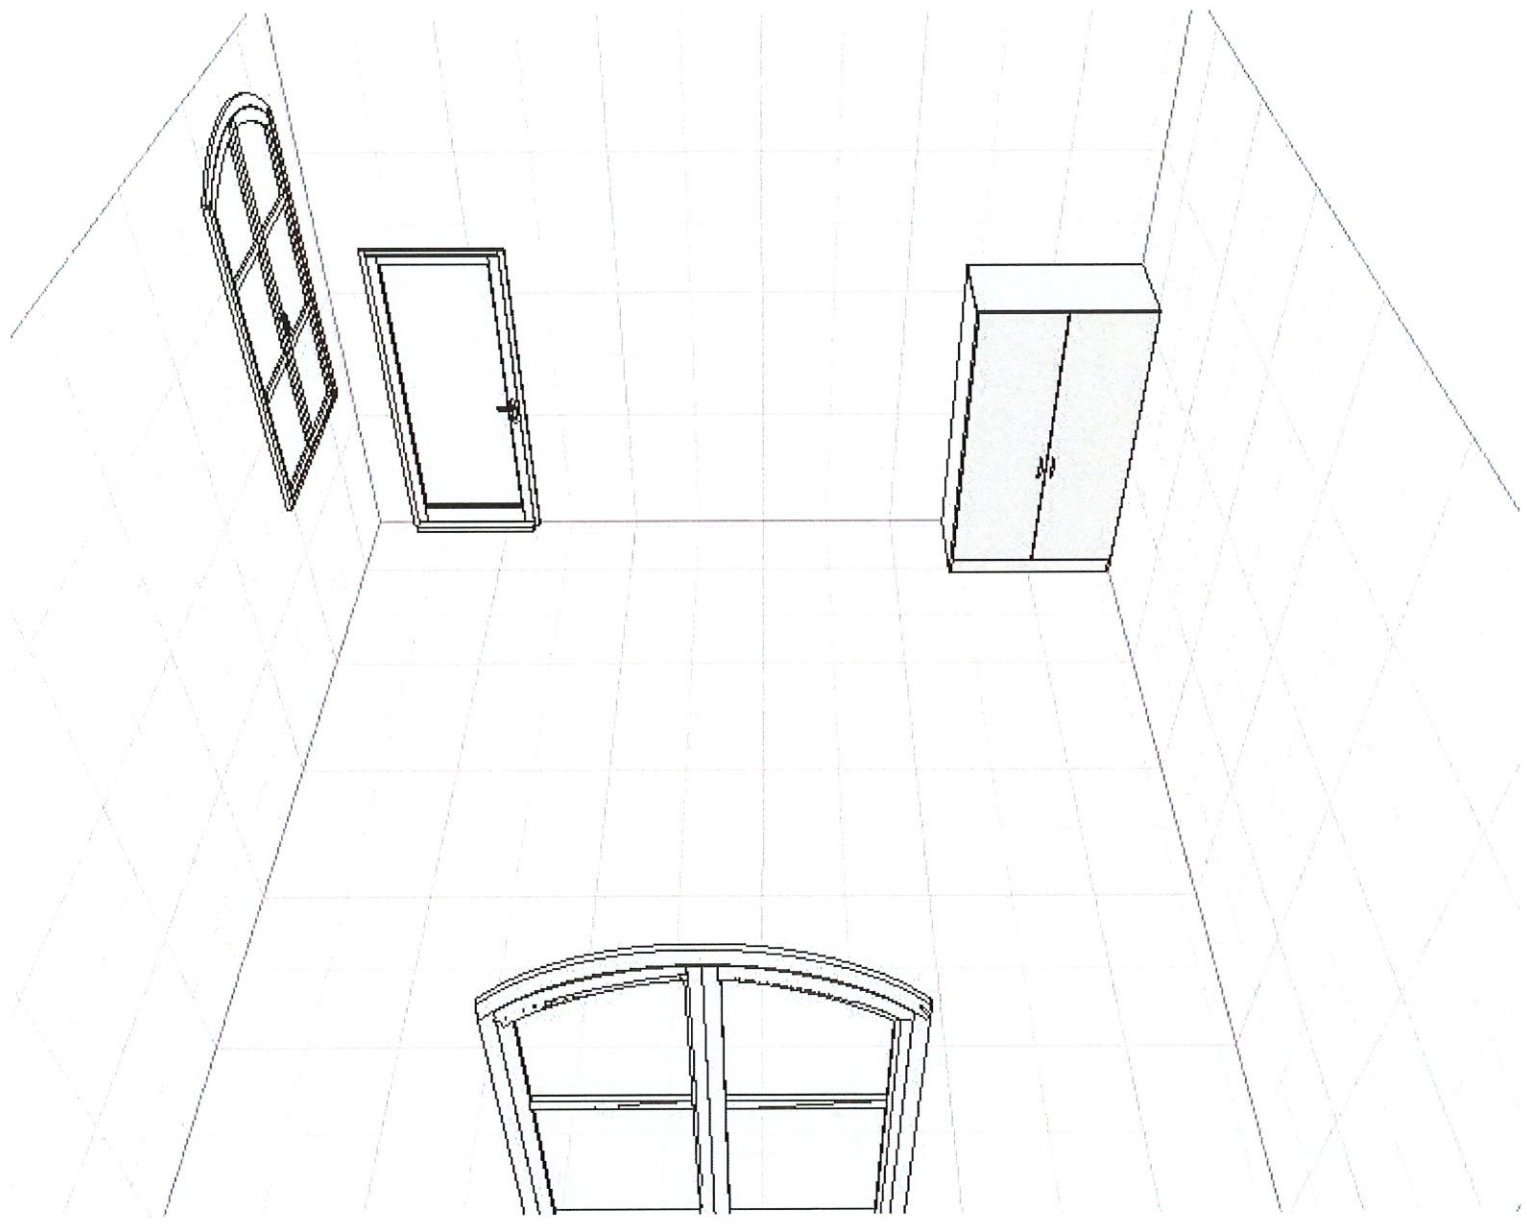

PIĘTRO

pomieszczenie 2.8 - rzut

PIĘTRO

pomieszczenie 2.8 - wymiary szafy

PIĘTRO

pomieszczenie 2,9 - rzut

PIĘTRO

pomieszczenie 2,9 wymiary szafy

PIĘTRO

pomieszczenie 2, 10 metr

PIĘTRO

pomieszczenie 2,10 - wymiary szafy

PIĘTRO

pomieszczenie d.15 - rzut

PIĘTRO

pomieszczenie 2,15 - stół wymiary

PIĘTRO

pomieszczenie 2,15 stół wymiary

PIĘTRO

pomieszczenie 2,17 m<sup>2</sup>

PIĘTRO

pomieszczenie 2,17 wymiary biurek

PIĘTRO

pomieszczenie 2,17 szafa wymiary 1

PIĘTRO

pomieszczenie 2.17 szafa wymiary 2

PIĘTRO

pomieszczenie 2.17 - mebel pod drukarkę wydruki

PIĘTRO

pomieszczenie 2,21 rzut

PIĘTRO

pomieszczenie 2, d1 blisko rynnicy