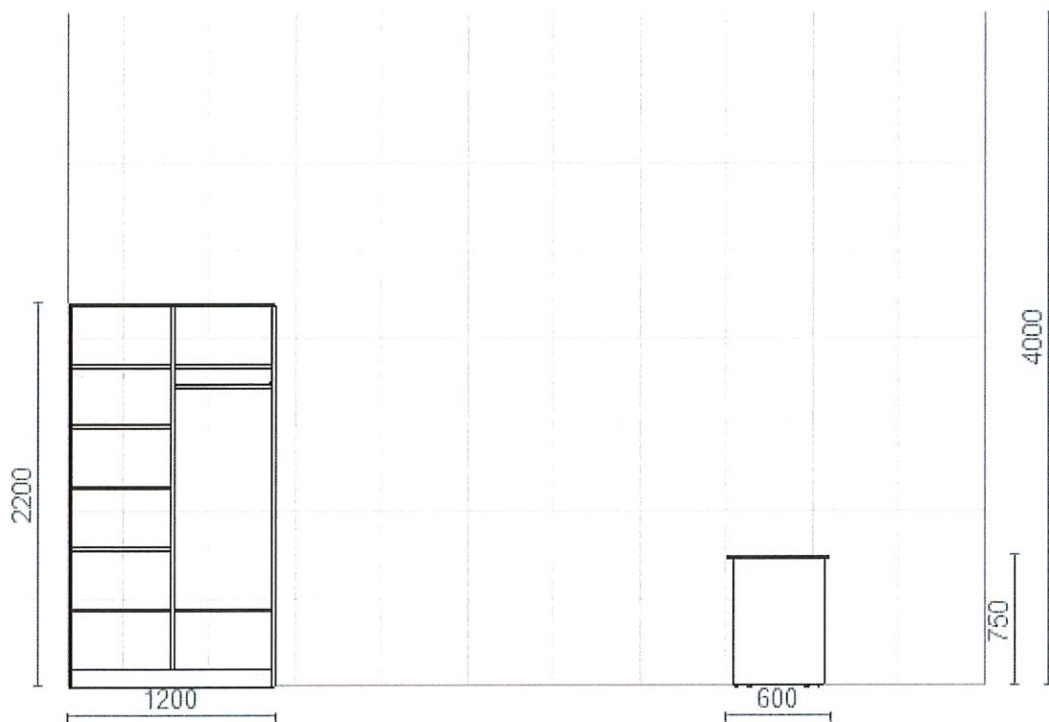

PIĘTRO

pomieszczenie 2,24 m<sup>2</sup>

PIĘTRO

pomieszczenie 2,24 wymiary mebli

PIĘTRO

pomieszczenie 2,24 rzut z góry wymiary

PIĘTRO

pomieszczenie 2,25 m<sup>2</sup>

PIĘTRO

pomieszczenie 2,25 wymiary mebli

PIĘTRO

pomieszczenie 2,25 rzut

PIĘTRO

pomieszczenie 2,25 wymiary mebli

PIĘTRO

pomieszczenie 2,26 m<sup>2</sup>

PIĘTRO

pomieszczenie 2,26 wymiary mebli

PIĘTRO

pomieszczenie 2,26 rzut

PIĘTRO

pomieszczenie 2,26 wymiary mebli

PIĘTRO

pomieszczenie 2,27 m<sup>2</sup>