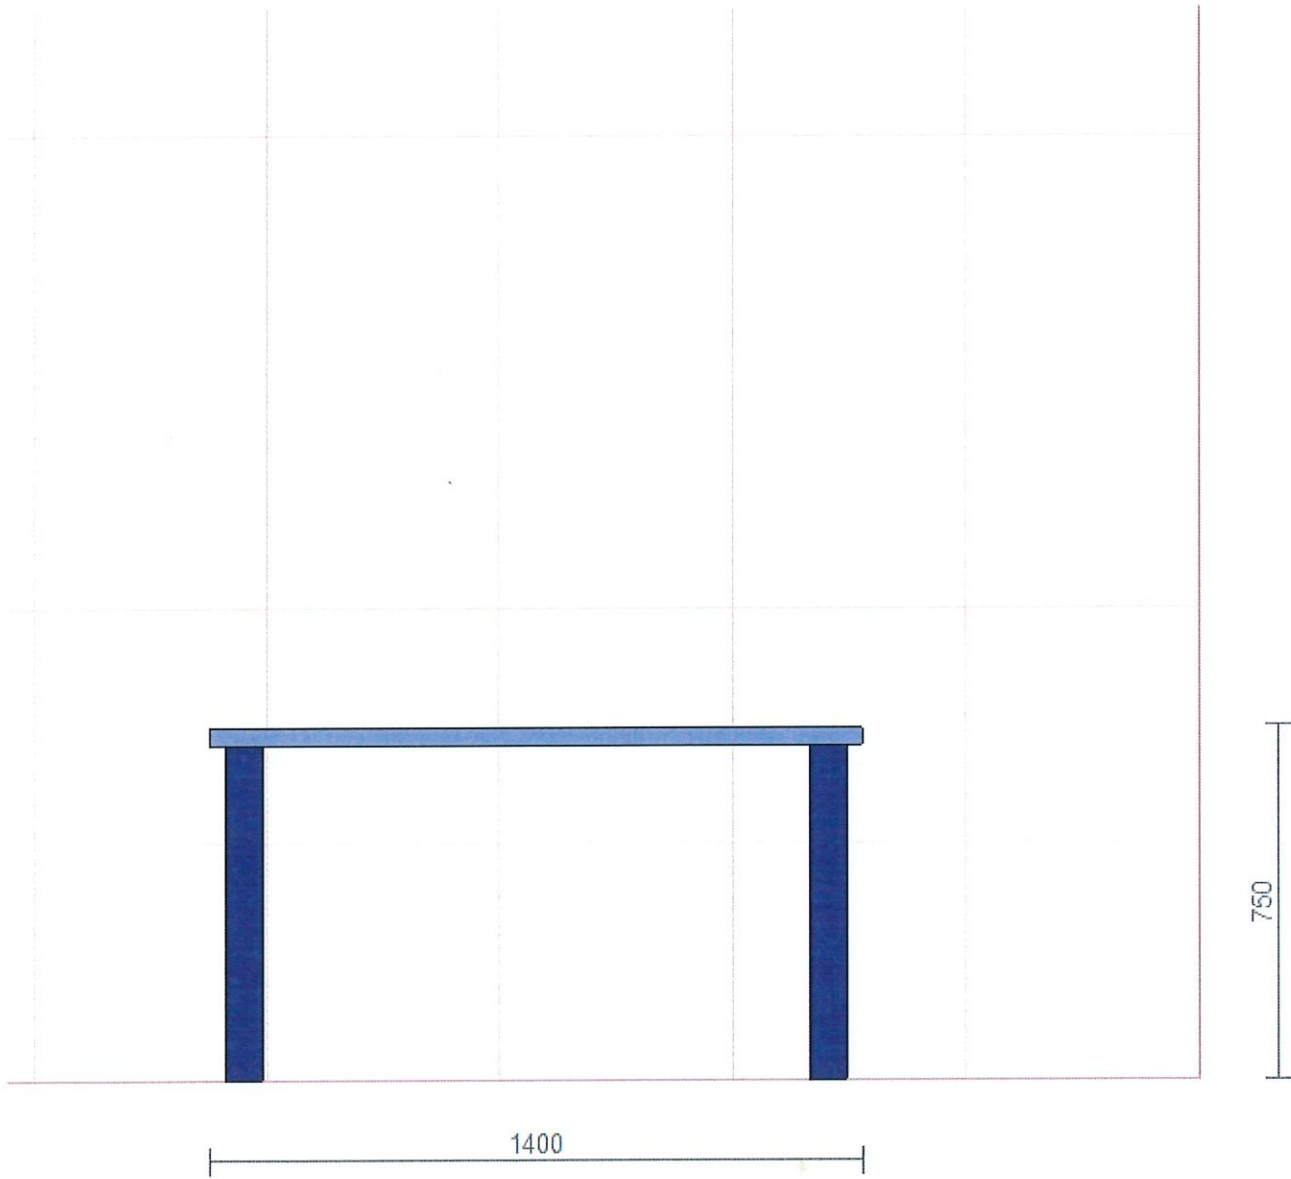

PIĘTRO

pomieszczenie 2.8 - rzut

PIĘTRO

pomieszczenie 2.8 - wymiary szafy

PIĘTRO

pomieszczenie 2,9 - rzut

PIĘTRO

pomieszczenie 2,9 wymiary szafy

PIĘTRO

pomieszczenie 2, 10 metr

PIĘTRO

pomieszczenie 2,10 - wymiary szafy

PIĘTRO

pomieszczenie d.15 - rzut

PIĘTRO

pomieszczenie 2,15 - stół wymiary

PIĘTRO

pomieszczenie 2,15 stół wymiary

PIĘTRO

pomieszczenie 2,17 m<sup>2</sup>

PIĘTRO

pomieszczenie 2,17 wymiary biurek

PIĘTRO

pomieszczenie 2,17 szafa wymiary 1

PIĘTRO

pomieszczenie 2.17 szafa wymiary 2

PIĘTRO

pomieszczenie 2.17 - mebel pod drukarkę wydruki

PIĘTRO

pomieszczenie 2,21 rzut

PIĘTRO

pomieszczenie 2, d1 blisko rynnicy