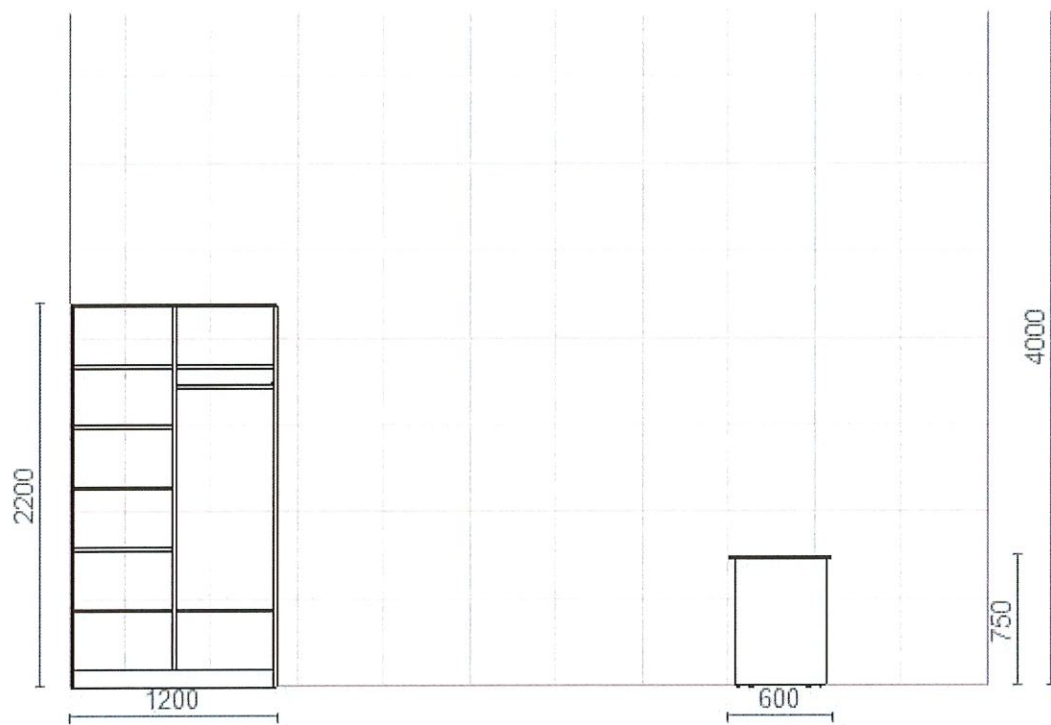

PIĘTRO

pomieszczenie 2,24 m<sup>2</sup>

PIĘTRO

pomieszczenie 2,24 wymiary mebli

PIĘTRO

pomieszczenie 2,24 rzut z góry wymiary

PIĘTRO

pomieszczenie 2,25 m<sup>2</sup>

PIĘTRO

pomieszczenie 2,25 wymiary mebli

PIĘTRO

pomieszczenie 2,25 rzut

PIĘTRO

pomieszczenie 2,25 wymiary mebli

PIĘTRO

pomieszczenie 2,26 m<sup>2</sup>

PIĘTRO

pomieszczenie 2,26 wymiary mebli

PIĘTRO

pomieszczenie 2,26 rzut

PIĘTRO

pomieszczenie 2,26 wymiary mebli

PIĘTRO

pomieszczenie 2,27 m<sup>2</sup>