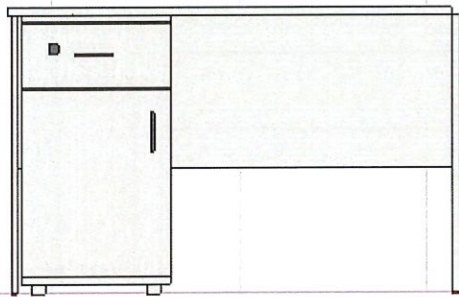

PIĘTRO

pomieszczenie 2.8 - rzut

PIĘTRO

pomieszczenie 2.8 - wymiary szafy

PIĘTRO

pomieszczenie 2,9 - rzut

PIĘTRO

pomieszczenie 2,9 wymiary szafy

PIĘTRO

pomieszczenie 2, 10 metr

PIĘTRO

pomieszczenie 2,10 - wymiary szafy

PIĘTRO

pomieszczenie d.15 - rzut

PIĘTRO

pomieszczenie 2,15 - stół wymiary

PIĘTRO

pomieszczenie 2,15 stół wymiary

PIĘTRO

pomieszczenie 2,17 m<sup>2</sup>

PIĘTRO

pomieszczenie 2,17 wymiary biurek

PIĘTRO

pomieszczenie 2,17 szafa wymiary 1

PIĘTRO

pomieszczenie 2.17 szafa wymiary 2

PIĘTRO

pomieszczenie 2.17 - mebel pod drukarkę wydruki

PIĘTRO

pomieszczenie 2,21 rzut

PIĘTRO

pomieszczenie 2, d1 blisko rynnicy