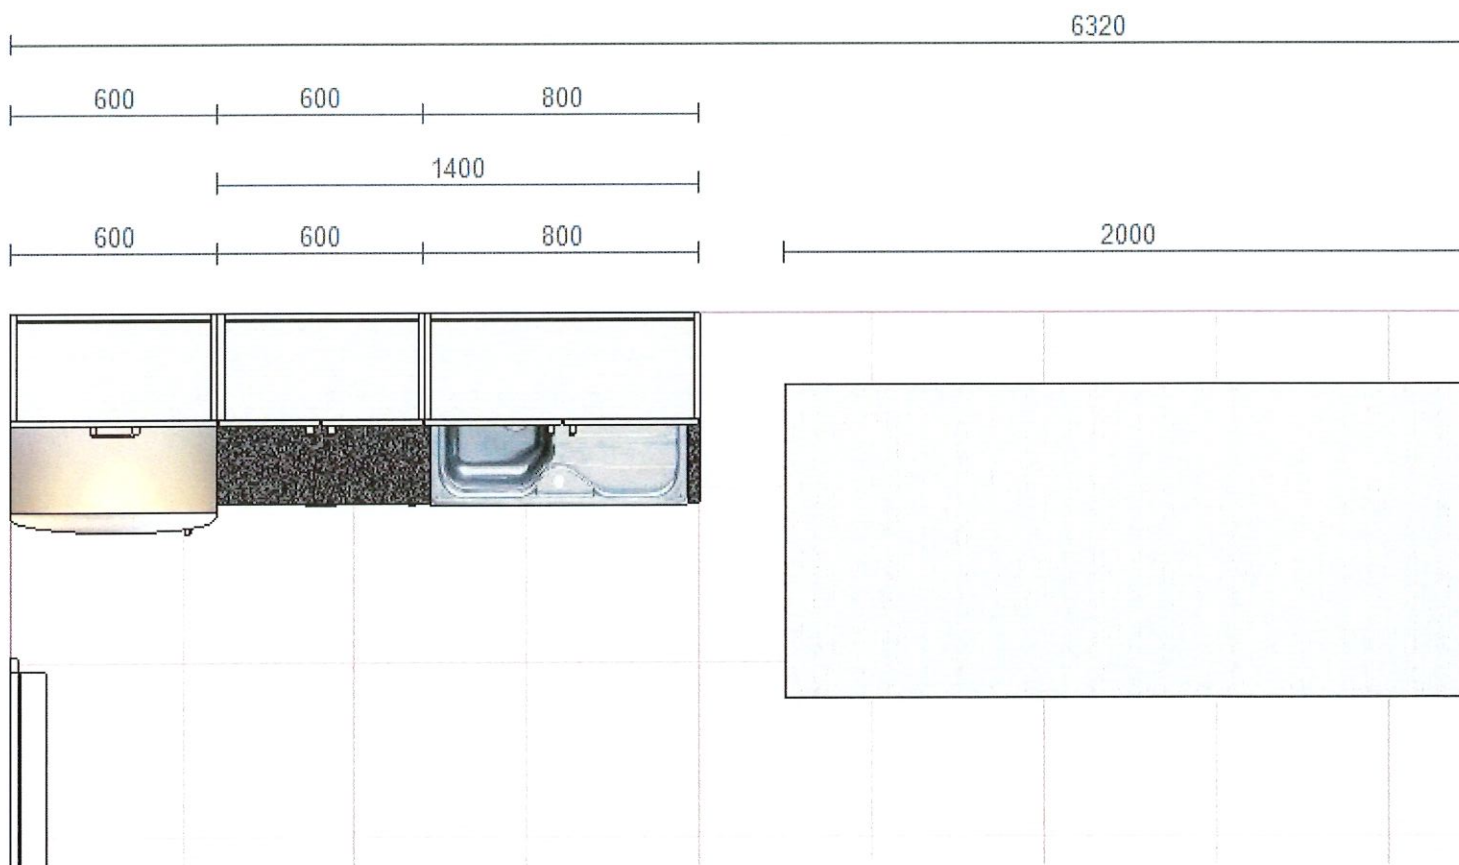

PIĘTRO

pomieszczenie 2, 10 metr

PIĘTRO

pomieszczenie 2,10 - wymiary szafy

PIĘTRO

pomieszczenie d.15 - rzut

PIĘTRO

pomieszczenie 2,15 - stół wymiary

PIĘTRO

pomieszczenie 2,24 m<sup>2</sup>

PIĘTRO

pomieszczenie 2,24 wymiary mebli

PIĘTRO

pomieszczenie 2,24 rzut z góry wymiary

PIĘTRO

pomieszczenie 2,25 m<sup>2</sup>

PIĘTRO

pomieszczenie 2,25 wymiary mebli

PIĘTRO

pomieszczenie 2,25 rzut

PIĘTRO

pomieszczenie 2,25 wymiary mebli

PIĘTRO

pomieszczenie 2,26 m<sup>2</sup>

PIĘTRO

pomieszczenie 2,26 wymiary mebli

PIĘTRO

pomieszczenie 2,26 rzut

PIĘTRO

pomieszczenie 2,26 wymiary mebli

PIĘTRO

pomieszczenie 2,27 m<sup>2</sup>