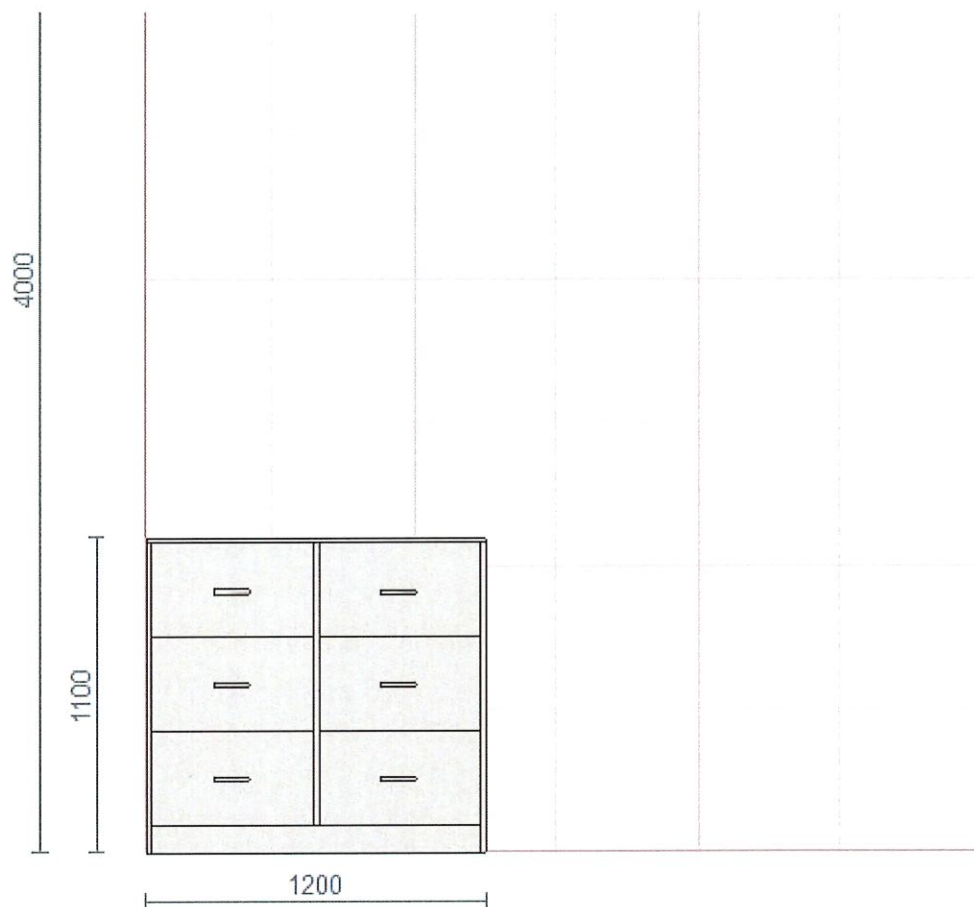

PIĘTRO

pomieszczenie 2, 10 metr

PIĘTRO

pomieszczenie 2,10 - wymiary szafy

PIĘTRO

pomieszczenie d.15 - rzut

PIĘTRO

pomieszczenie 2,15 - stół wymiary

PIĘTRO

pomieszczenie 2,15 stół wymiary

PIĘTRO

pomieszczenie 2,17 m<sup>2</sup>

PIĘTRO

pomieszczenie 2,17 wymiary biurek

PIĘTRO

pomieszczenie 2,17 szafa wymiary 1

PIĘTRO

pomieszczenie 2.17 szafa wymiary 2

PIĘTRO

pomieszczenie 2.17 - mebel pod drukarkę wydruki

PIĘTRO

pomieszczenie 2,21 rzut

PIĘTRO

pomieszczenie 2, d1 blisko rynnicy

PIĘTRO

pomieszczenie 2,22 m<sup>2</sup>

PIĘTRO

pomieszczenie 2,22 komoda wymiary

PIĘTRO

pomieszczenie 2,23 rmt

PIĘTRO

pomieszczenie 2,23 szafa wymiary