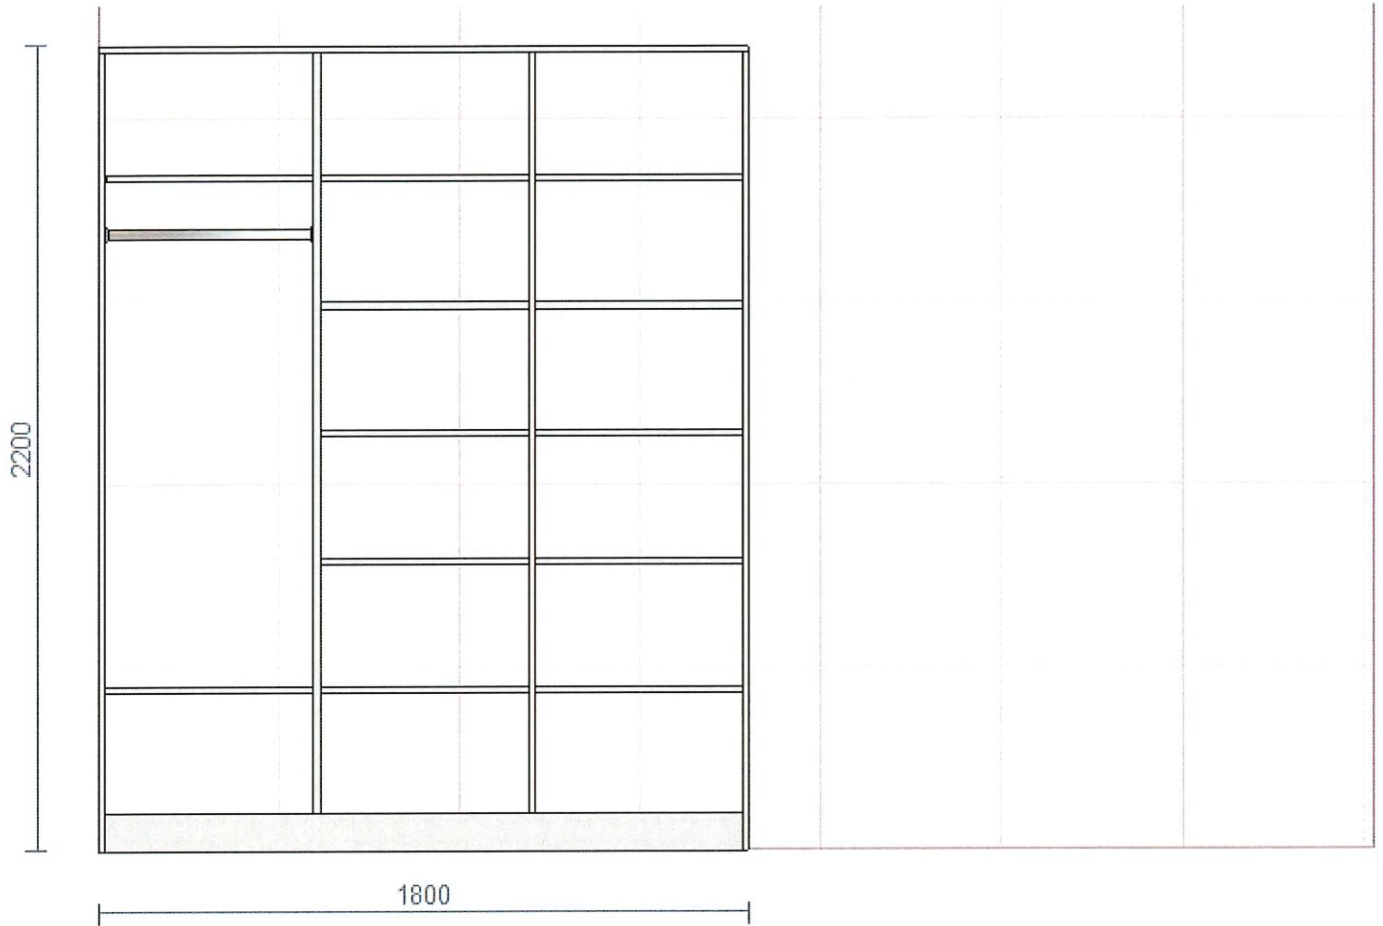

PIĘTRO

pomieszczenie 2.8 - rzut

PIĘTRO

pomieszczenie 2.8 - wymiary szafy

PIĘTRO

pomieszczenie 2,9 - rzut

PIĘTRO

pomieszczenie 2,9 wymiary szafy

PIĘTRO

pomieszczenie 2, 10 metr

PIĘTRO

pomieszczenie 2,10 - wymiary szafy

PIĘTRO

pomieszczenie d.15 - rzut

PIĘTRO

pomieszczenie 2,15 - stół wymiary

PIĘTRO

pomieszczenie 2,15 stół wymiary

PIĘTRO

pomieszczenie 2,17 m<sup>2</sup>

PIĘTRO

pomieszczenie 2,17 wymiary biurek

PIĘTRO

pomieszczenie 2,17 szafa wymiary 1

PIĘTRO

pomieszczenie 2.17 szafa wymiary 2

PIĘTRO

pomieszczenie 2.17 - mebel pod drukarkę wydruki

PIĘTRO

pomieszczenie 2,21 rzut

PIĘTRO

pomieszczenie 2, d1 blisko rynnicy