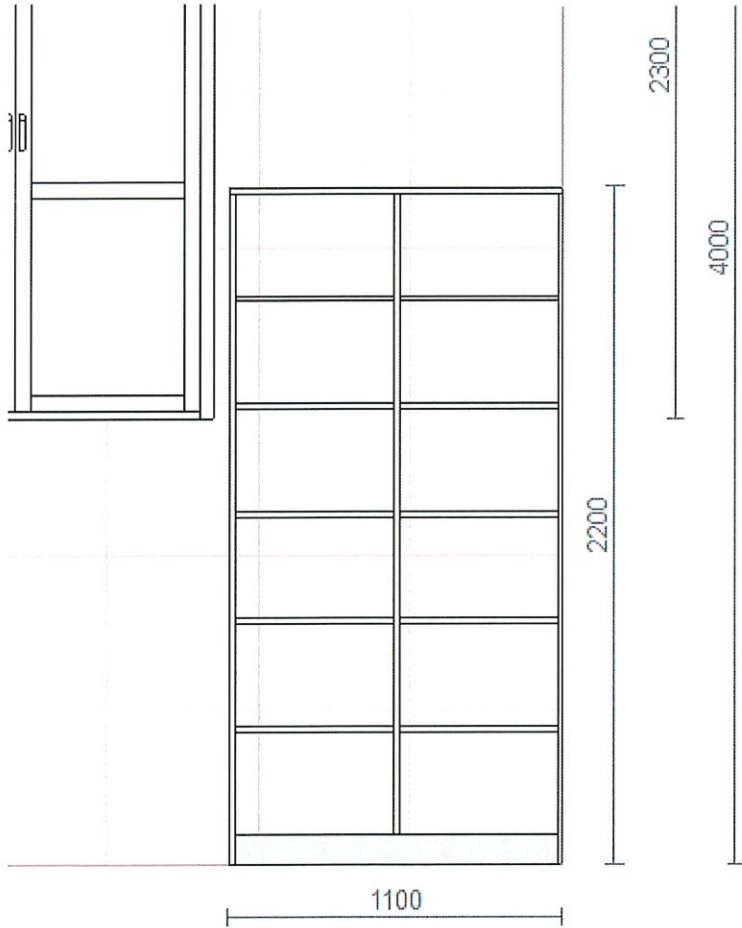

PIĘTRO

pomieszczenie 2.8 - rzut

PIĘTRO

pomieszczenie 2.8 - wymiary szafy

PIĘTRO

pomieszczenie 2,9 - rzut

PIĘTRO

pomieszczenie 2,9 wymiary szafy

PIĘTRO

pomieszczenie 2, 10 metr

PIĘTRO

pomieszczenie 2,10 - wymiary szafy

PIĘTRO

pomieszczenie d.15 - rzut

PIĘTRO

pomieszczenie 2,15 - stół wymiary

PIĘTRO

pomieszczenie 2,15 stół wymiary

PIĘTRO

pomieszczenie 2,17 m<sup>2</sup>

PIĘTRO

pomieszczenie 2,17 wymiary biurek

PIĘTRO

pomieszczenie 2,17 szafa wymiary 1

PIĘTRO

pomieszczenie 2.17 szafa wymiary 2

PIĘTRO

pomieszczenie 2.17 - mebel pod drukarkę wydruki

PIĘTRO

pomieszczenie 2,21 rzut

PIĘTRO

pomieszczenie 2, d1 blisko rynnicy