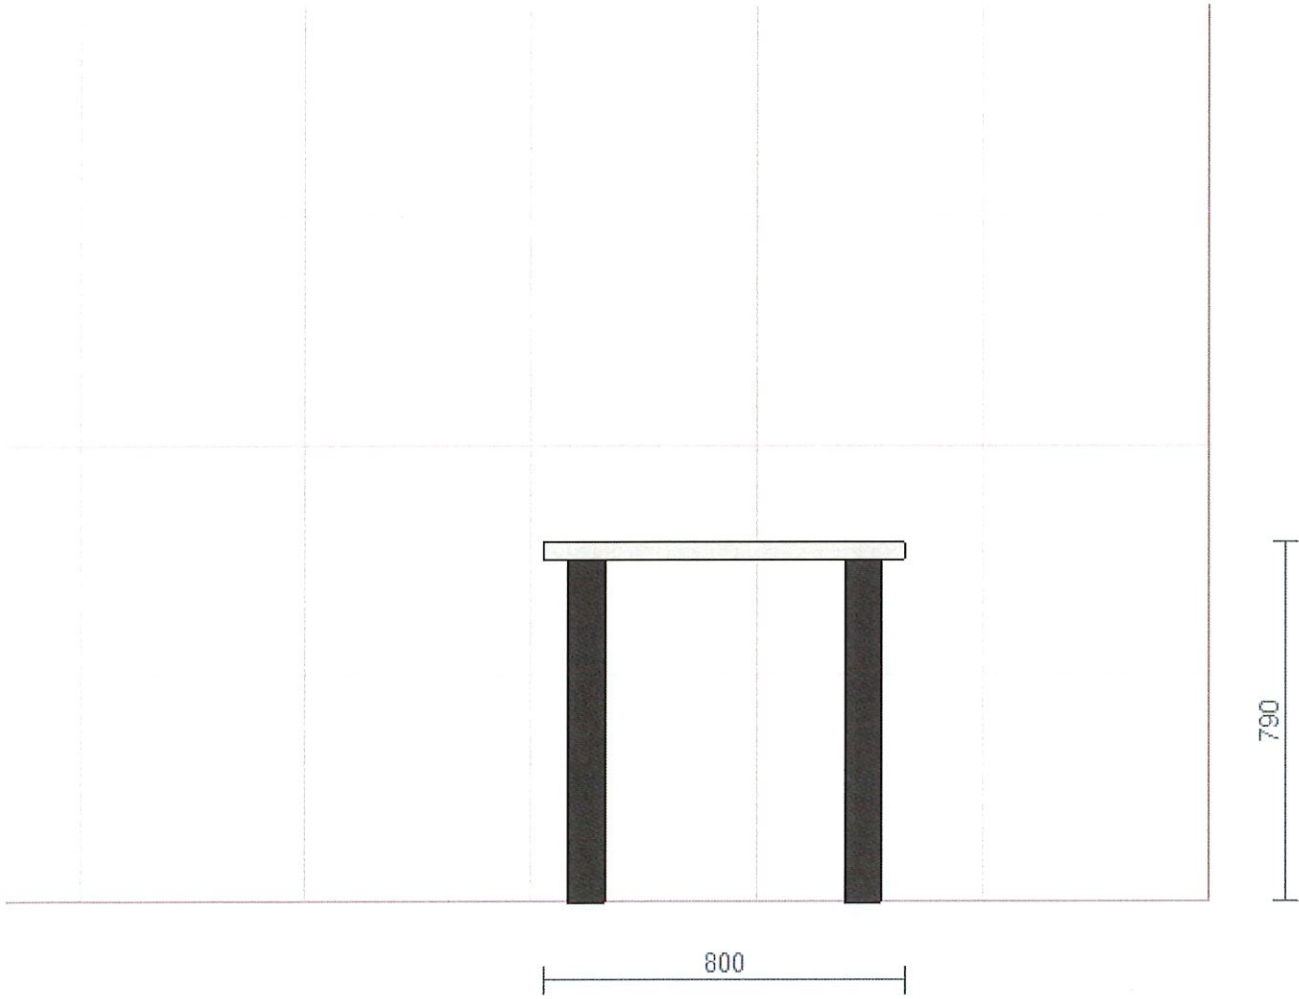

PIĘTRO

pomieszczenie 2.8 - rzut

PIĘTRO

pomieszczenie 2.8 - wymiary szafy

PIĘTRO

pomieszczenie 2,9 - rzut

PIĘTRO

pomieszczenie 2,9 wymiary szafy

PIĘTRO

pomieszczenie 2, 10 metr

PIĘTRO

pomieszczenie 2,10 - wymiary szafy

PIĘTRO

pomieszczenie d.15 - rzut

PIĘTRO

pomieszczenie 2,15 - stół wymiary

PIĘTRO

pomieszczenie 2,15 stół wymiary

PIĘTRO

pomieszczenie 2,17 m<sup>2</sup>

PIĘTRO

pomieszczenie 2,17 wymiary biurek

PIĘTRO

pomieszczenie 2,17 szafa wymiary 1

PIĘTRO

pomieszczenie 2,24 m<sup>2</sup>

PIĘTRO

pomieszczenie 2,24 wymiary mebli

PIĘTRO

pomieszczenie 2,24 rzut z góry wymiary

PIĘTRO

pomieszczenie 2,25 m<sup>2</sup>