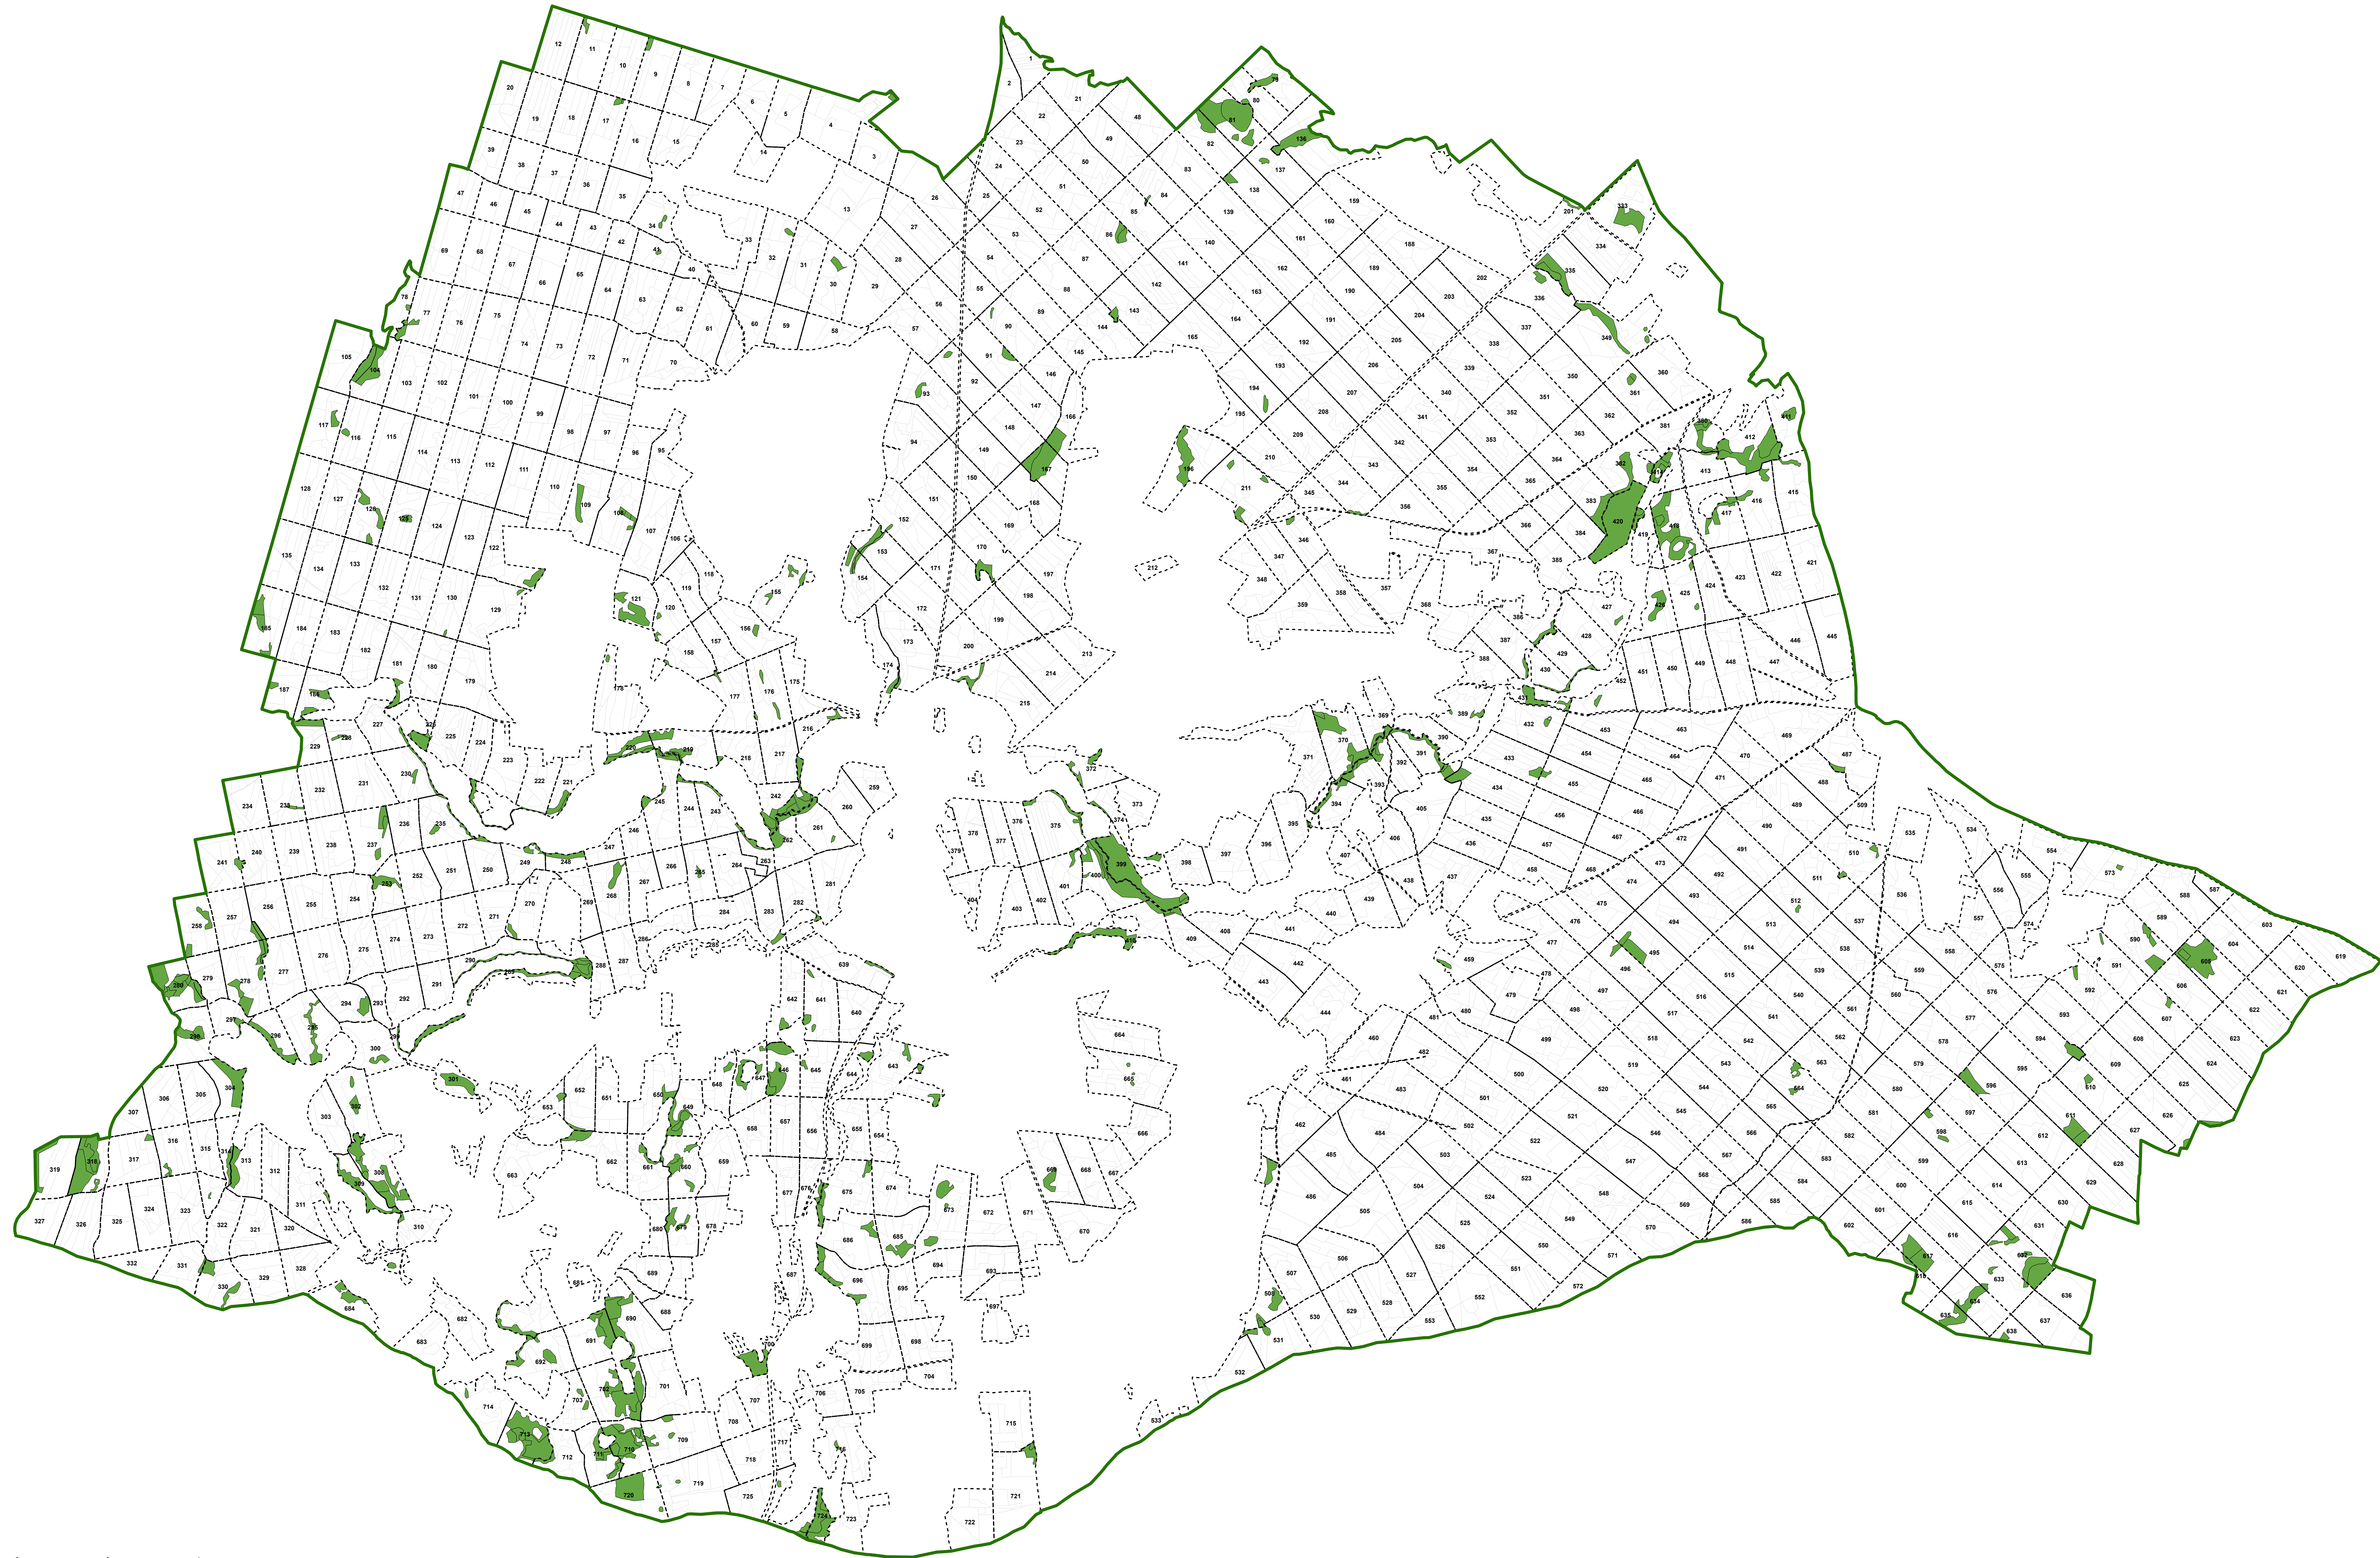

# Nadleśnictwo Człopa

## Projekt powierzchni referencyjnych

**Legenda**

- Granica nadleśnictwa
- Granicę oddziałów
- Granicę wydziałów
- Powierzchnie referencyjne