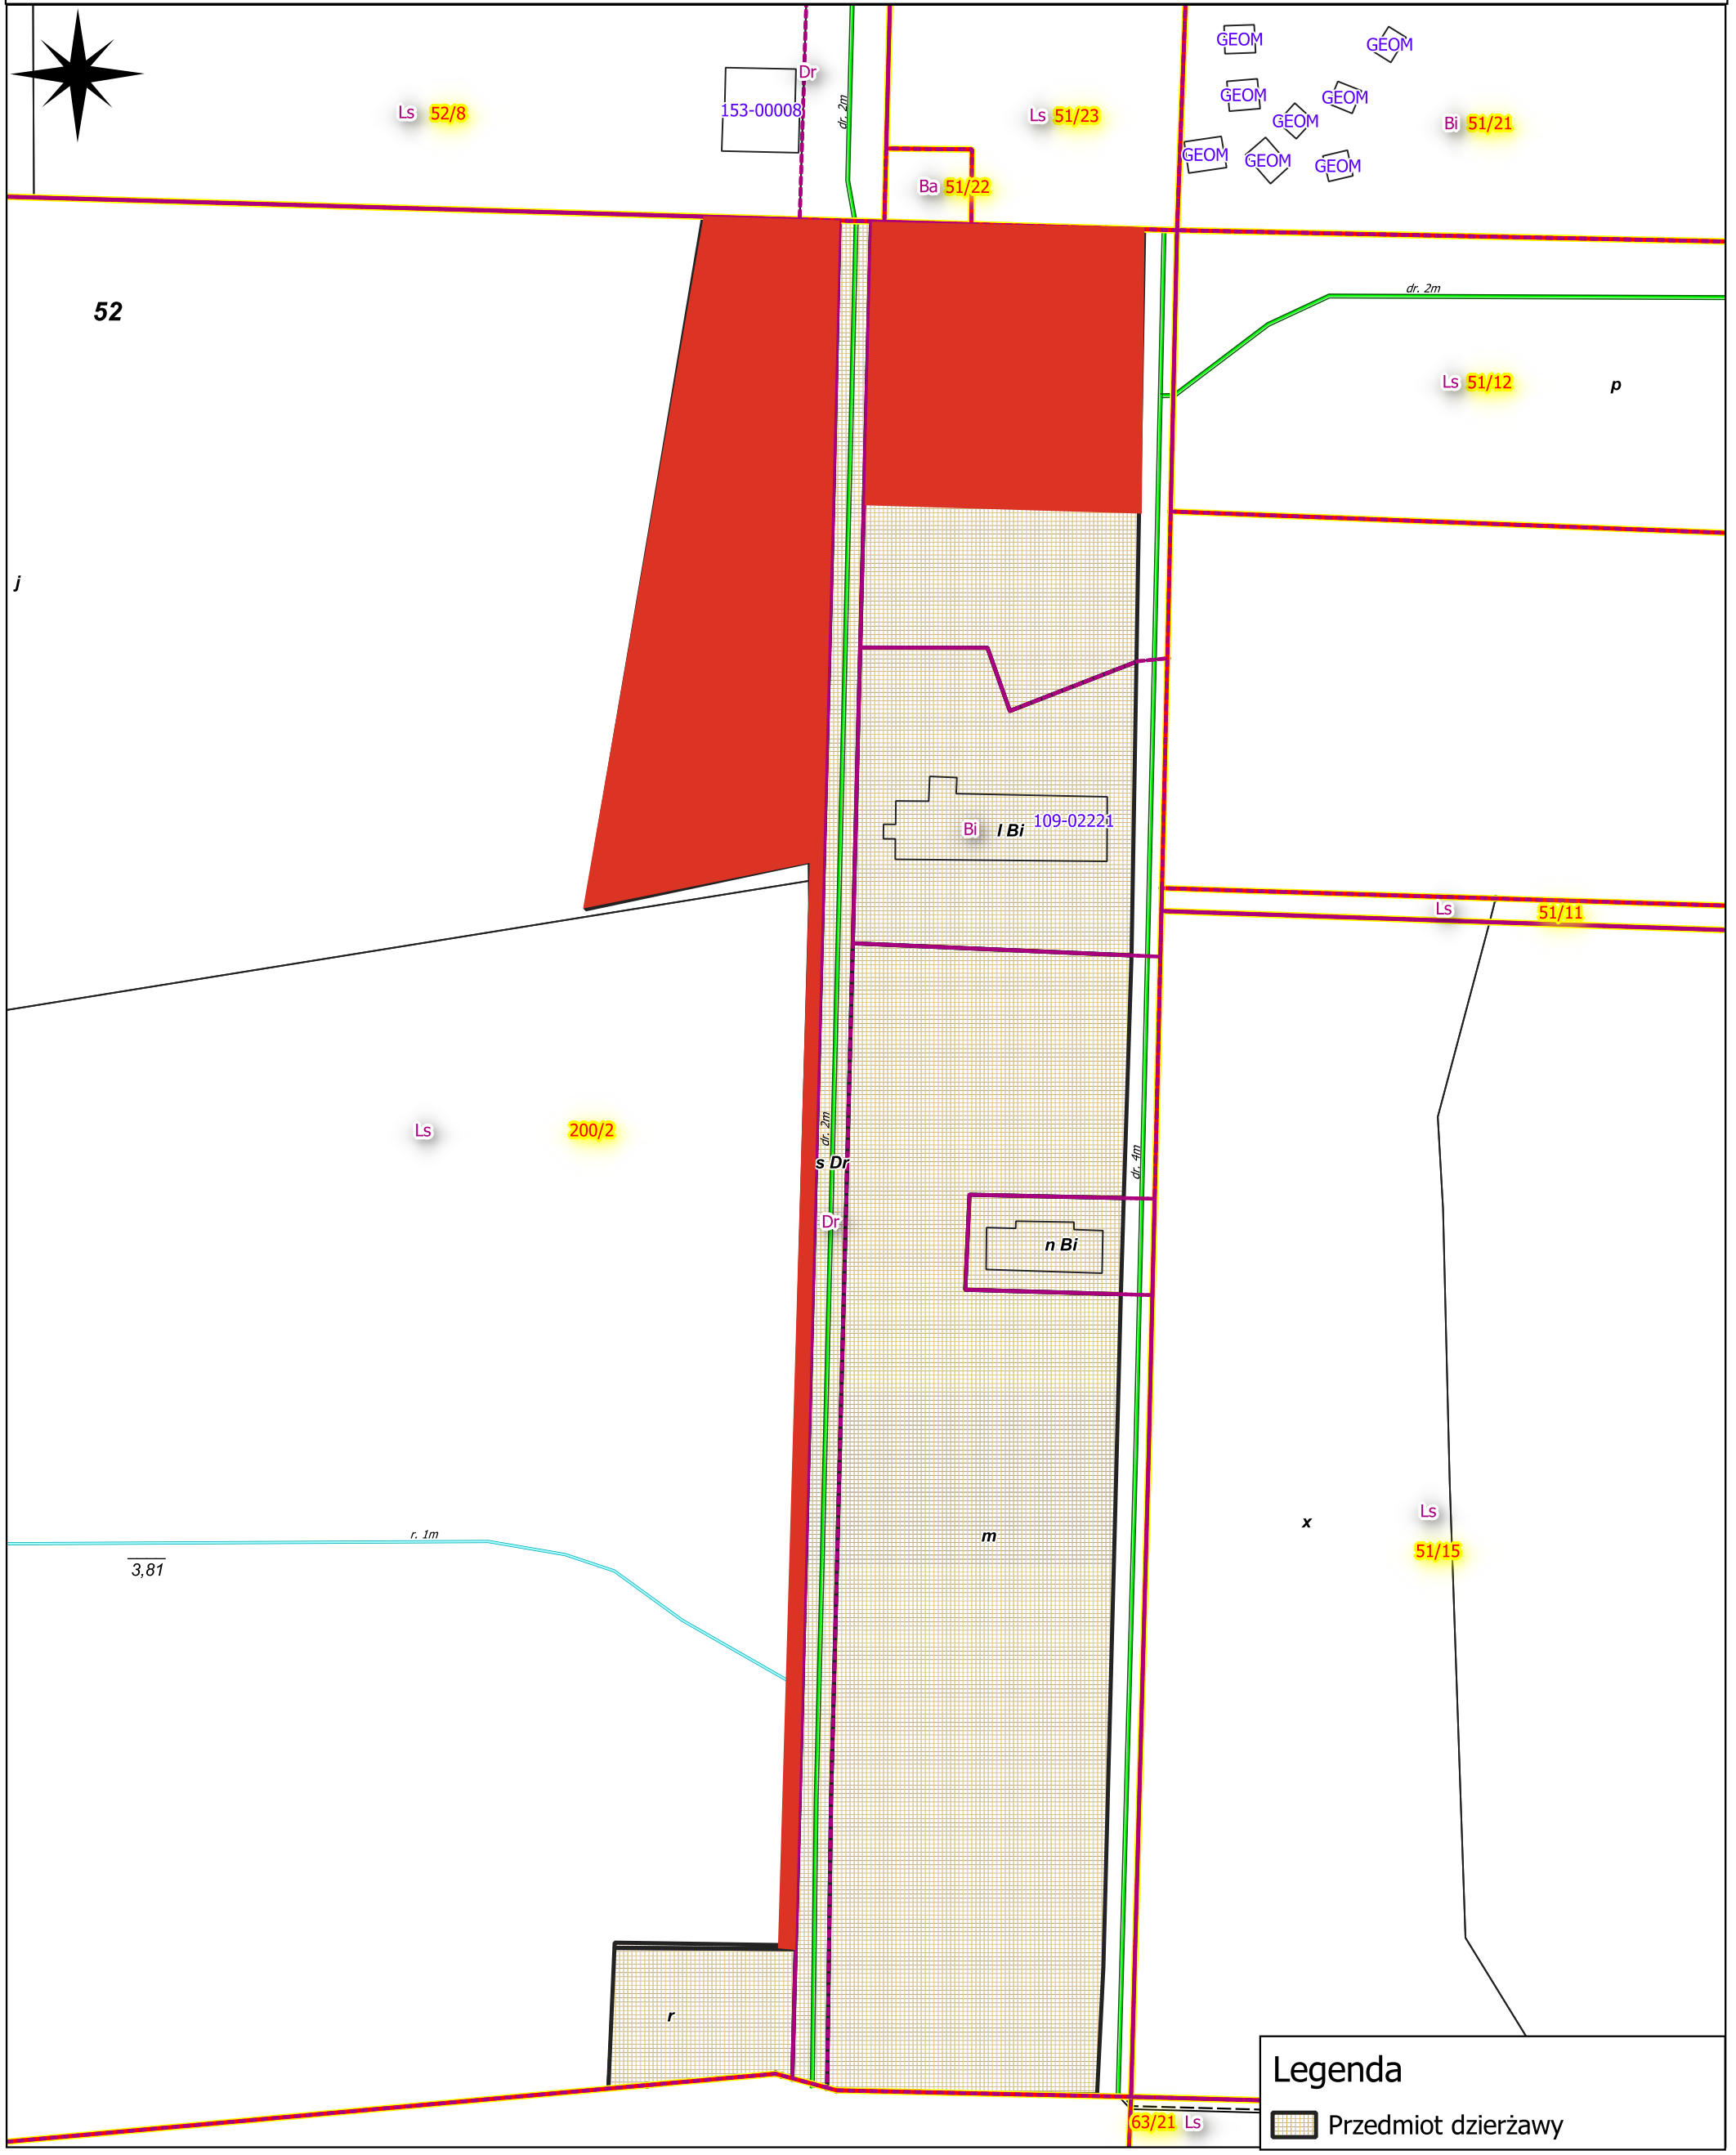

# Mapa gospodarcza

Skala  
1:1 000

Nadleśnictwo Gryfice  
Obręb Gryfice  
Leśnictwo Mrzeżyno  
Oddz. 52i, 52j, 52l, 52m, 52n, 52o, 52r, 52s  
Działka nr 200/2 obr. Pogorzelica, gmina Rewal  
Pow. dzierżawy 1,9348 ha

**Legenda**

-  Przedmiot dzierżawy
-  brak zgody