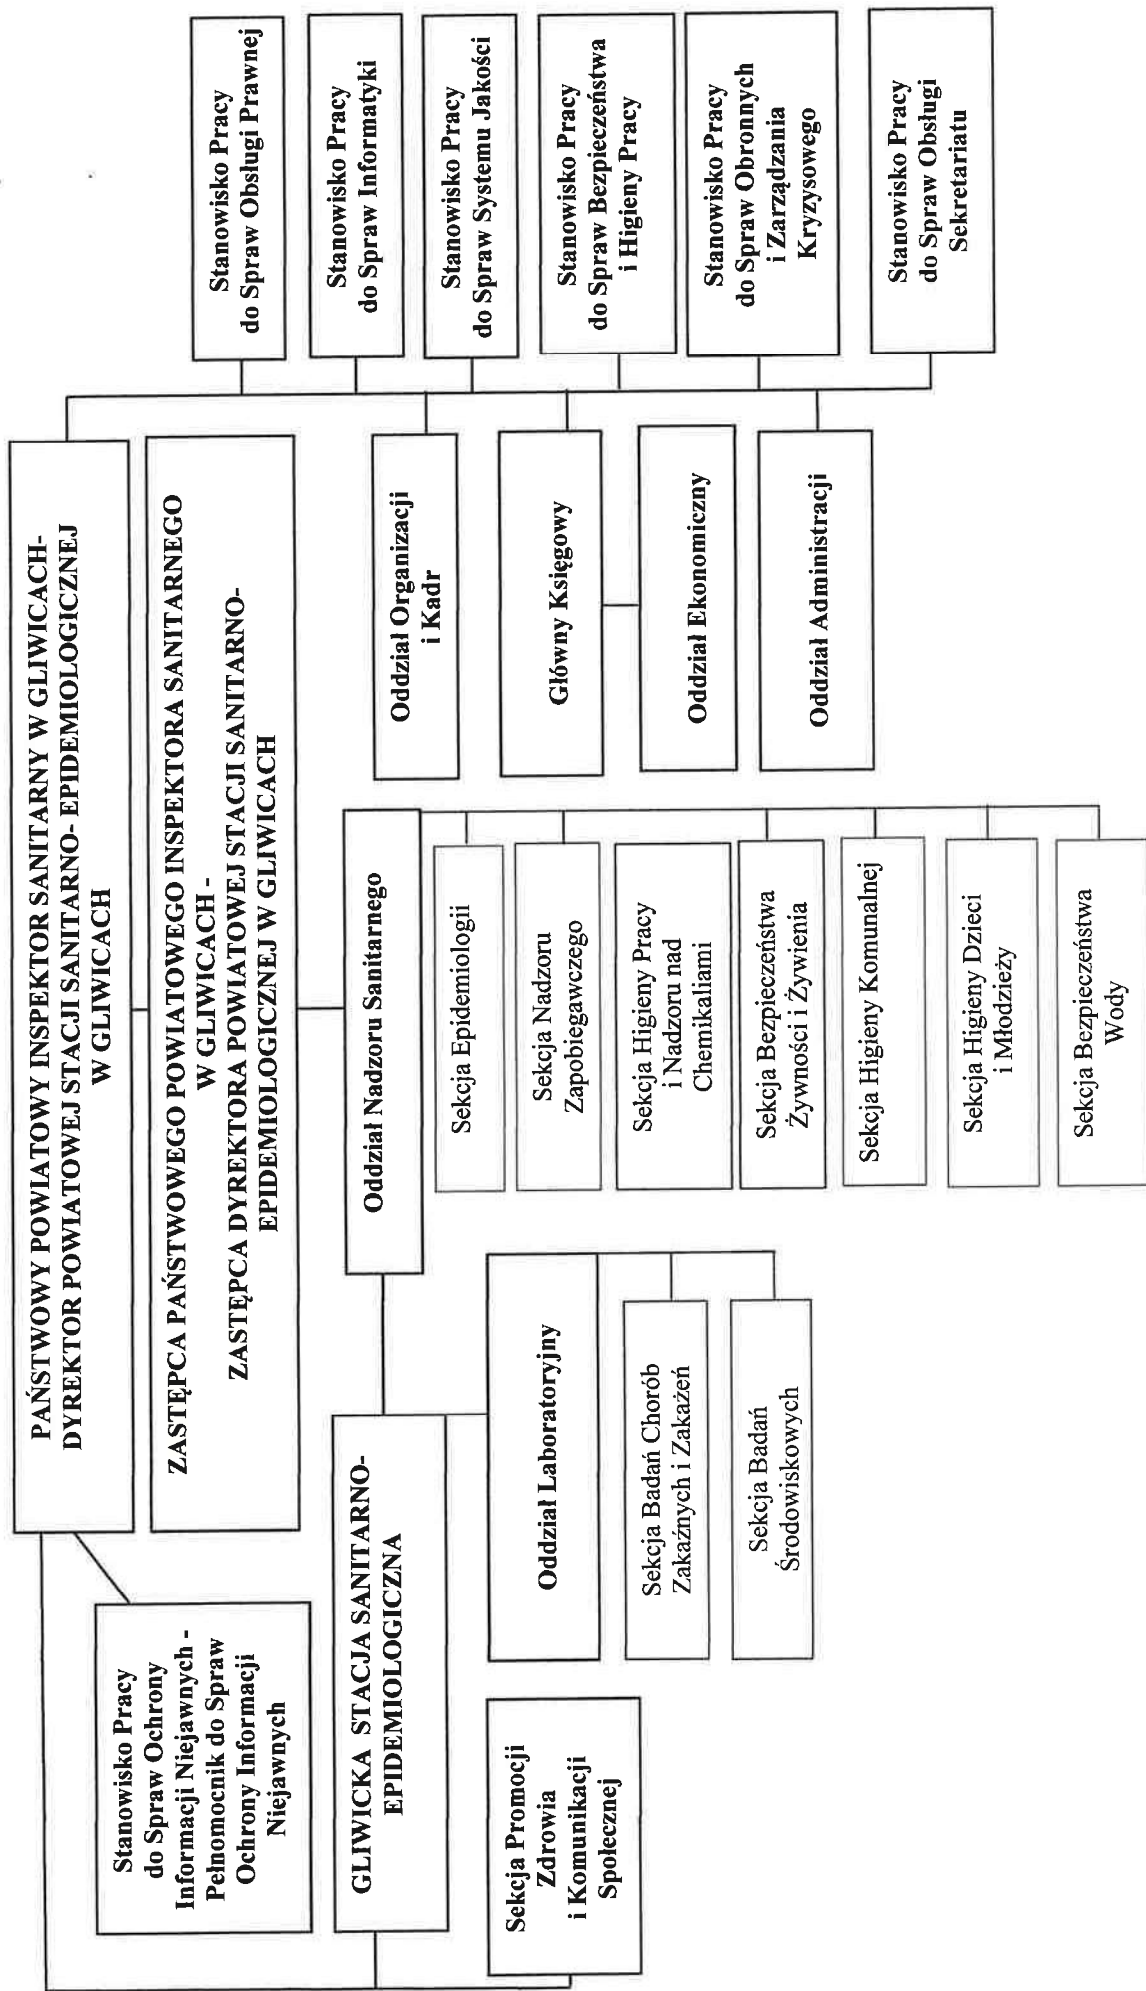

SCHEMAT STRUKTURY ORGANIZACYJNEJ POWIATOWEJ STACJI SANITARNO- EPIDEMIOLOGICZNEJ W GLIWICACH

M.