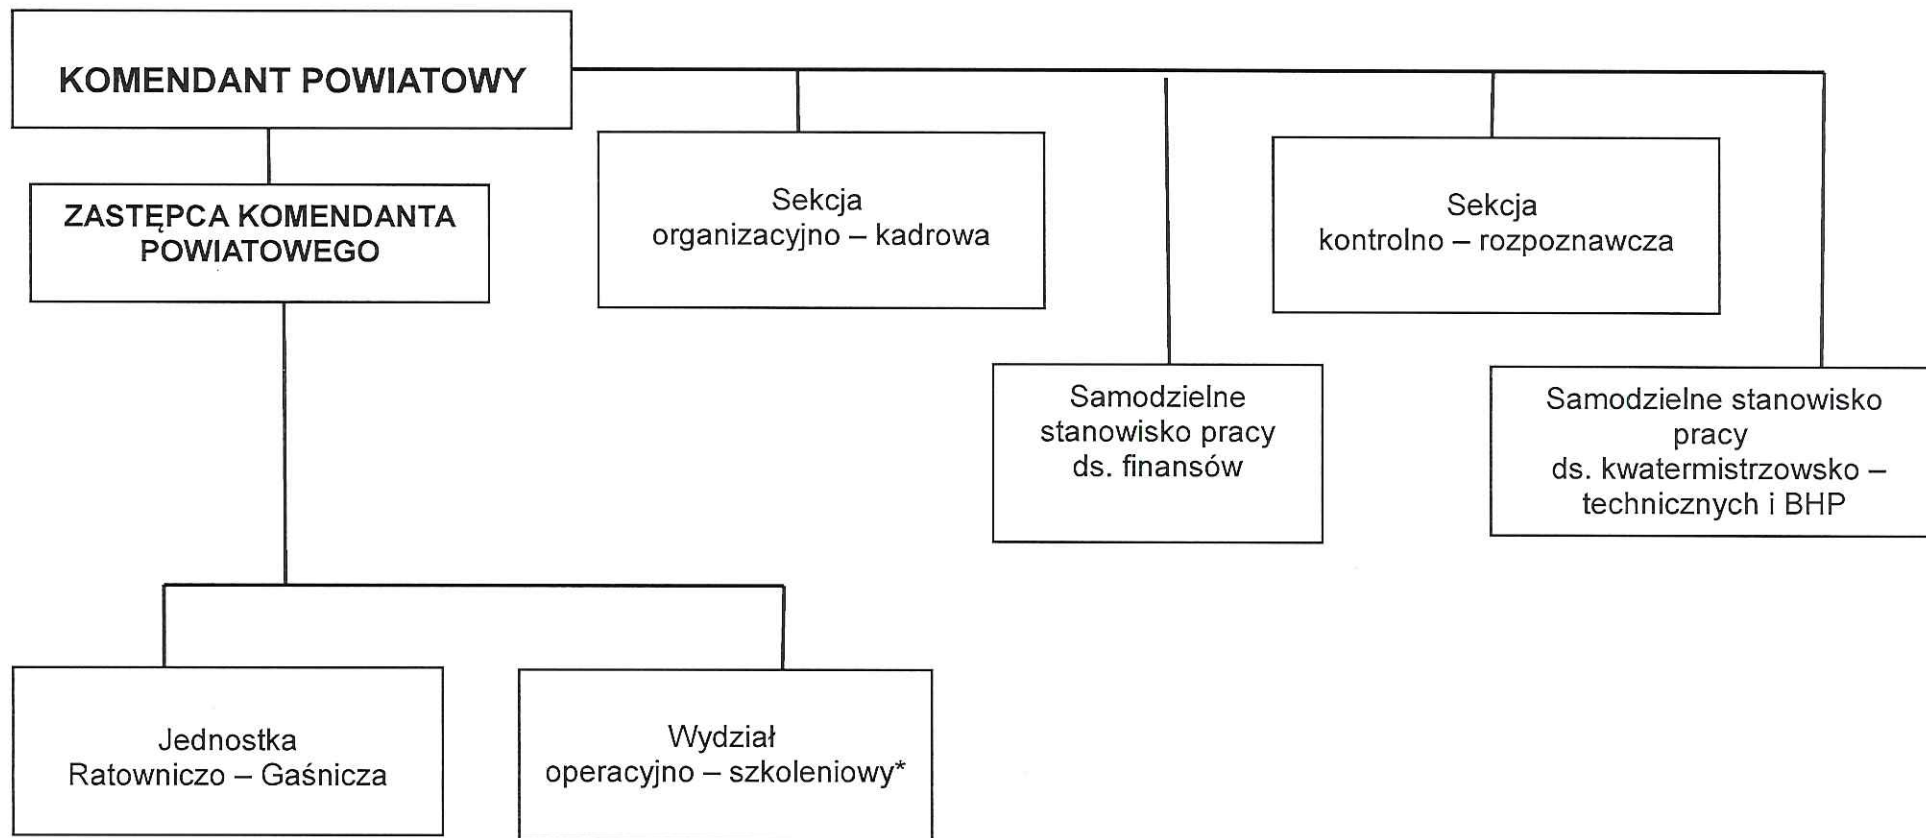

RYSUNEK NR 1. SCHEMAT STRUKTURY ORGANIZACYJNEJ KOMENDY POWIATOWEJ PSP W GŁUBCZYCACH

* wydział operacyjno – szkoleniowy – Naczelnik wydziału w realizacji zadań w zakresie spraw ochrony informacji niejawnych podlega bezpośrednio Komendantowi Powiatowemu PSP