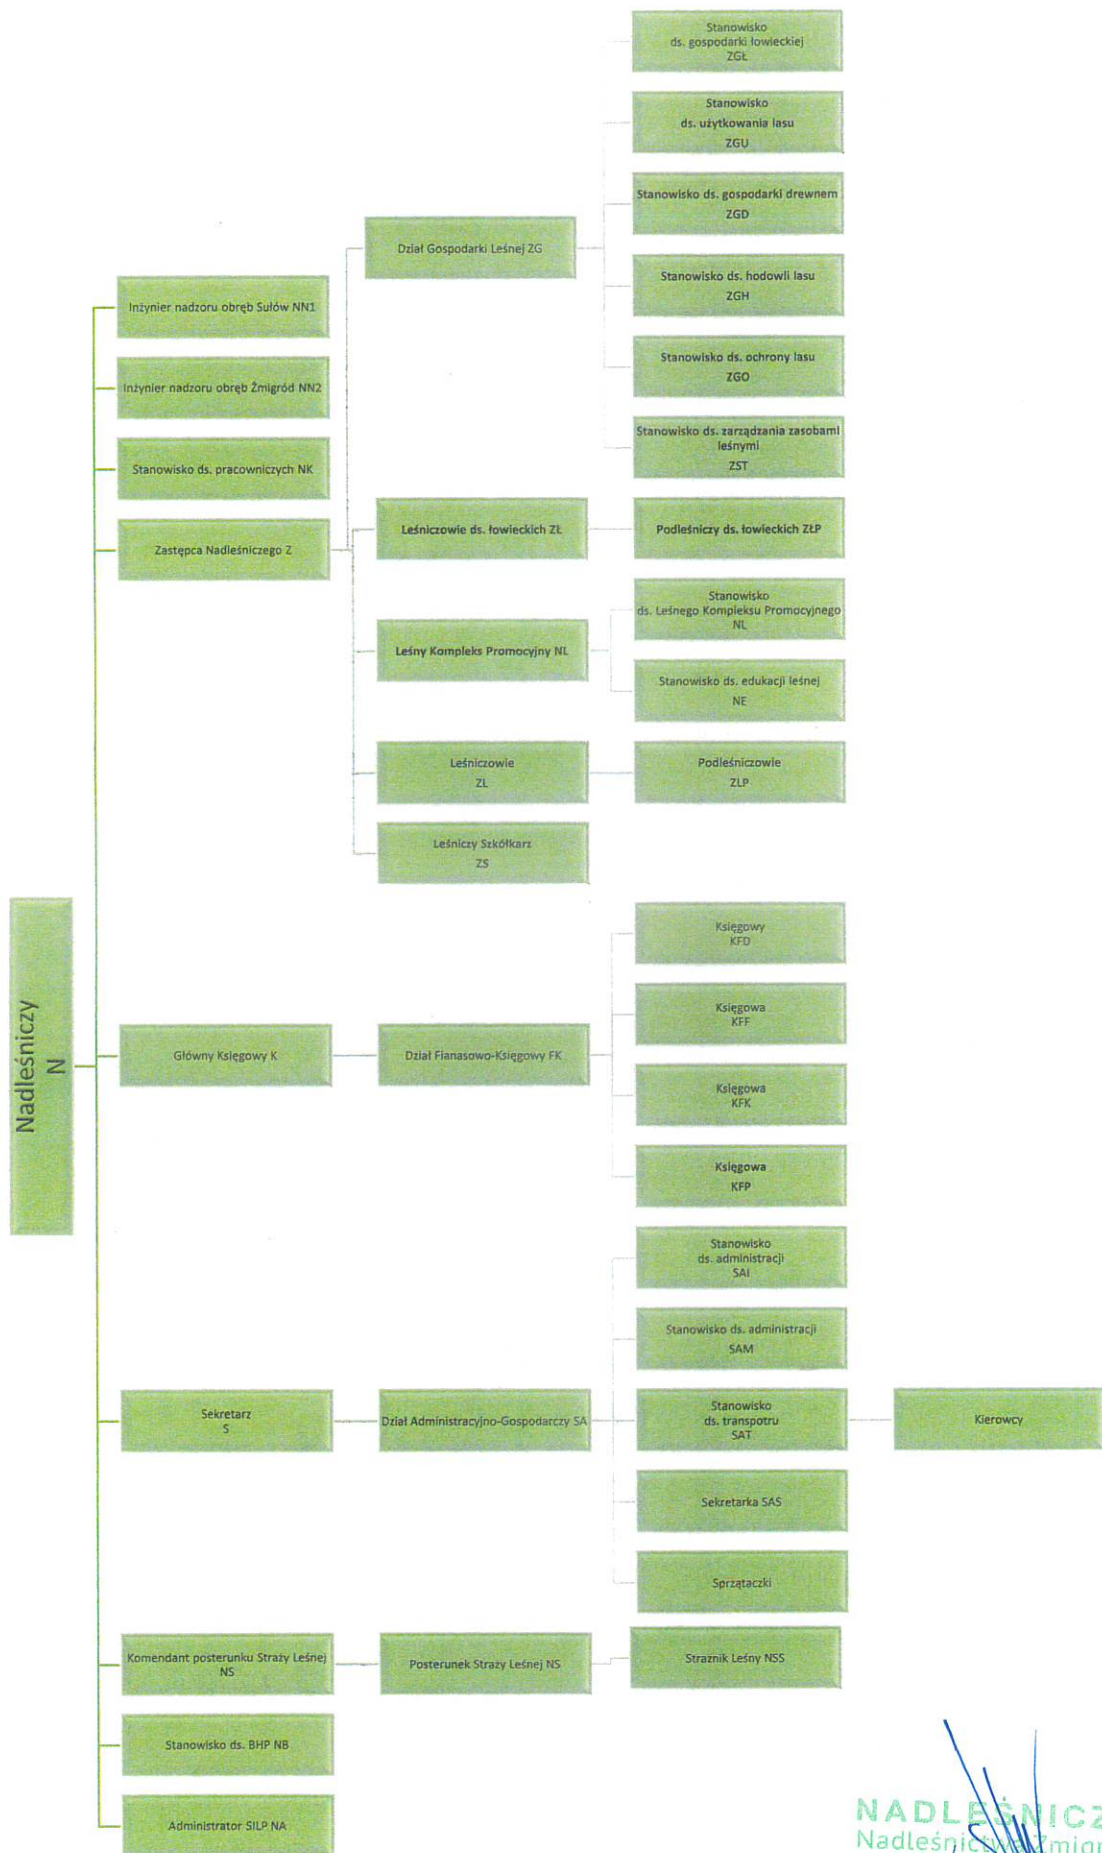

Schemat Organizacyjny PGL LP Nadleśnictwa Żmigród

NADLEŚNICZY
 Nadleśnictwo Żmigród
Mariusz Świerczek