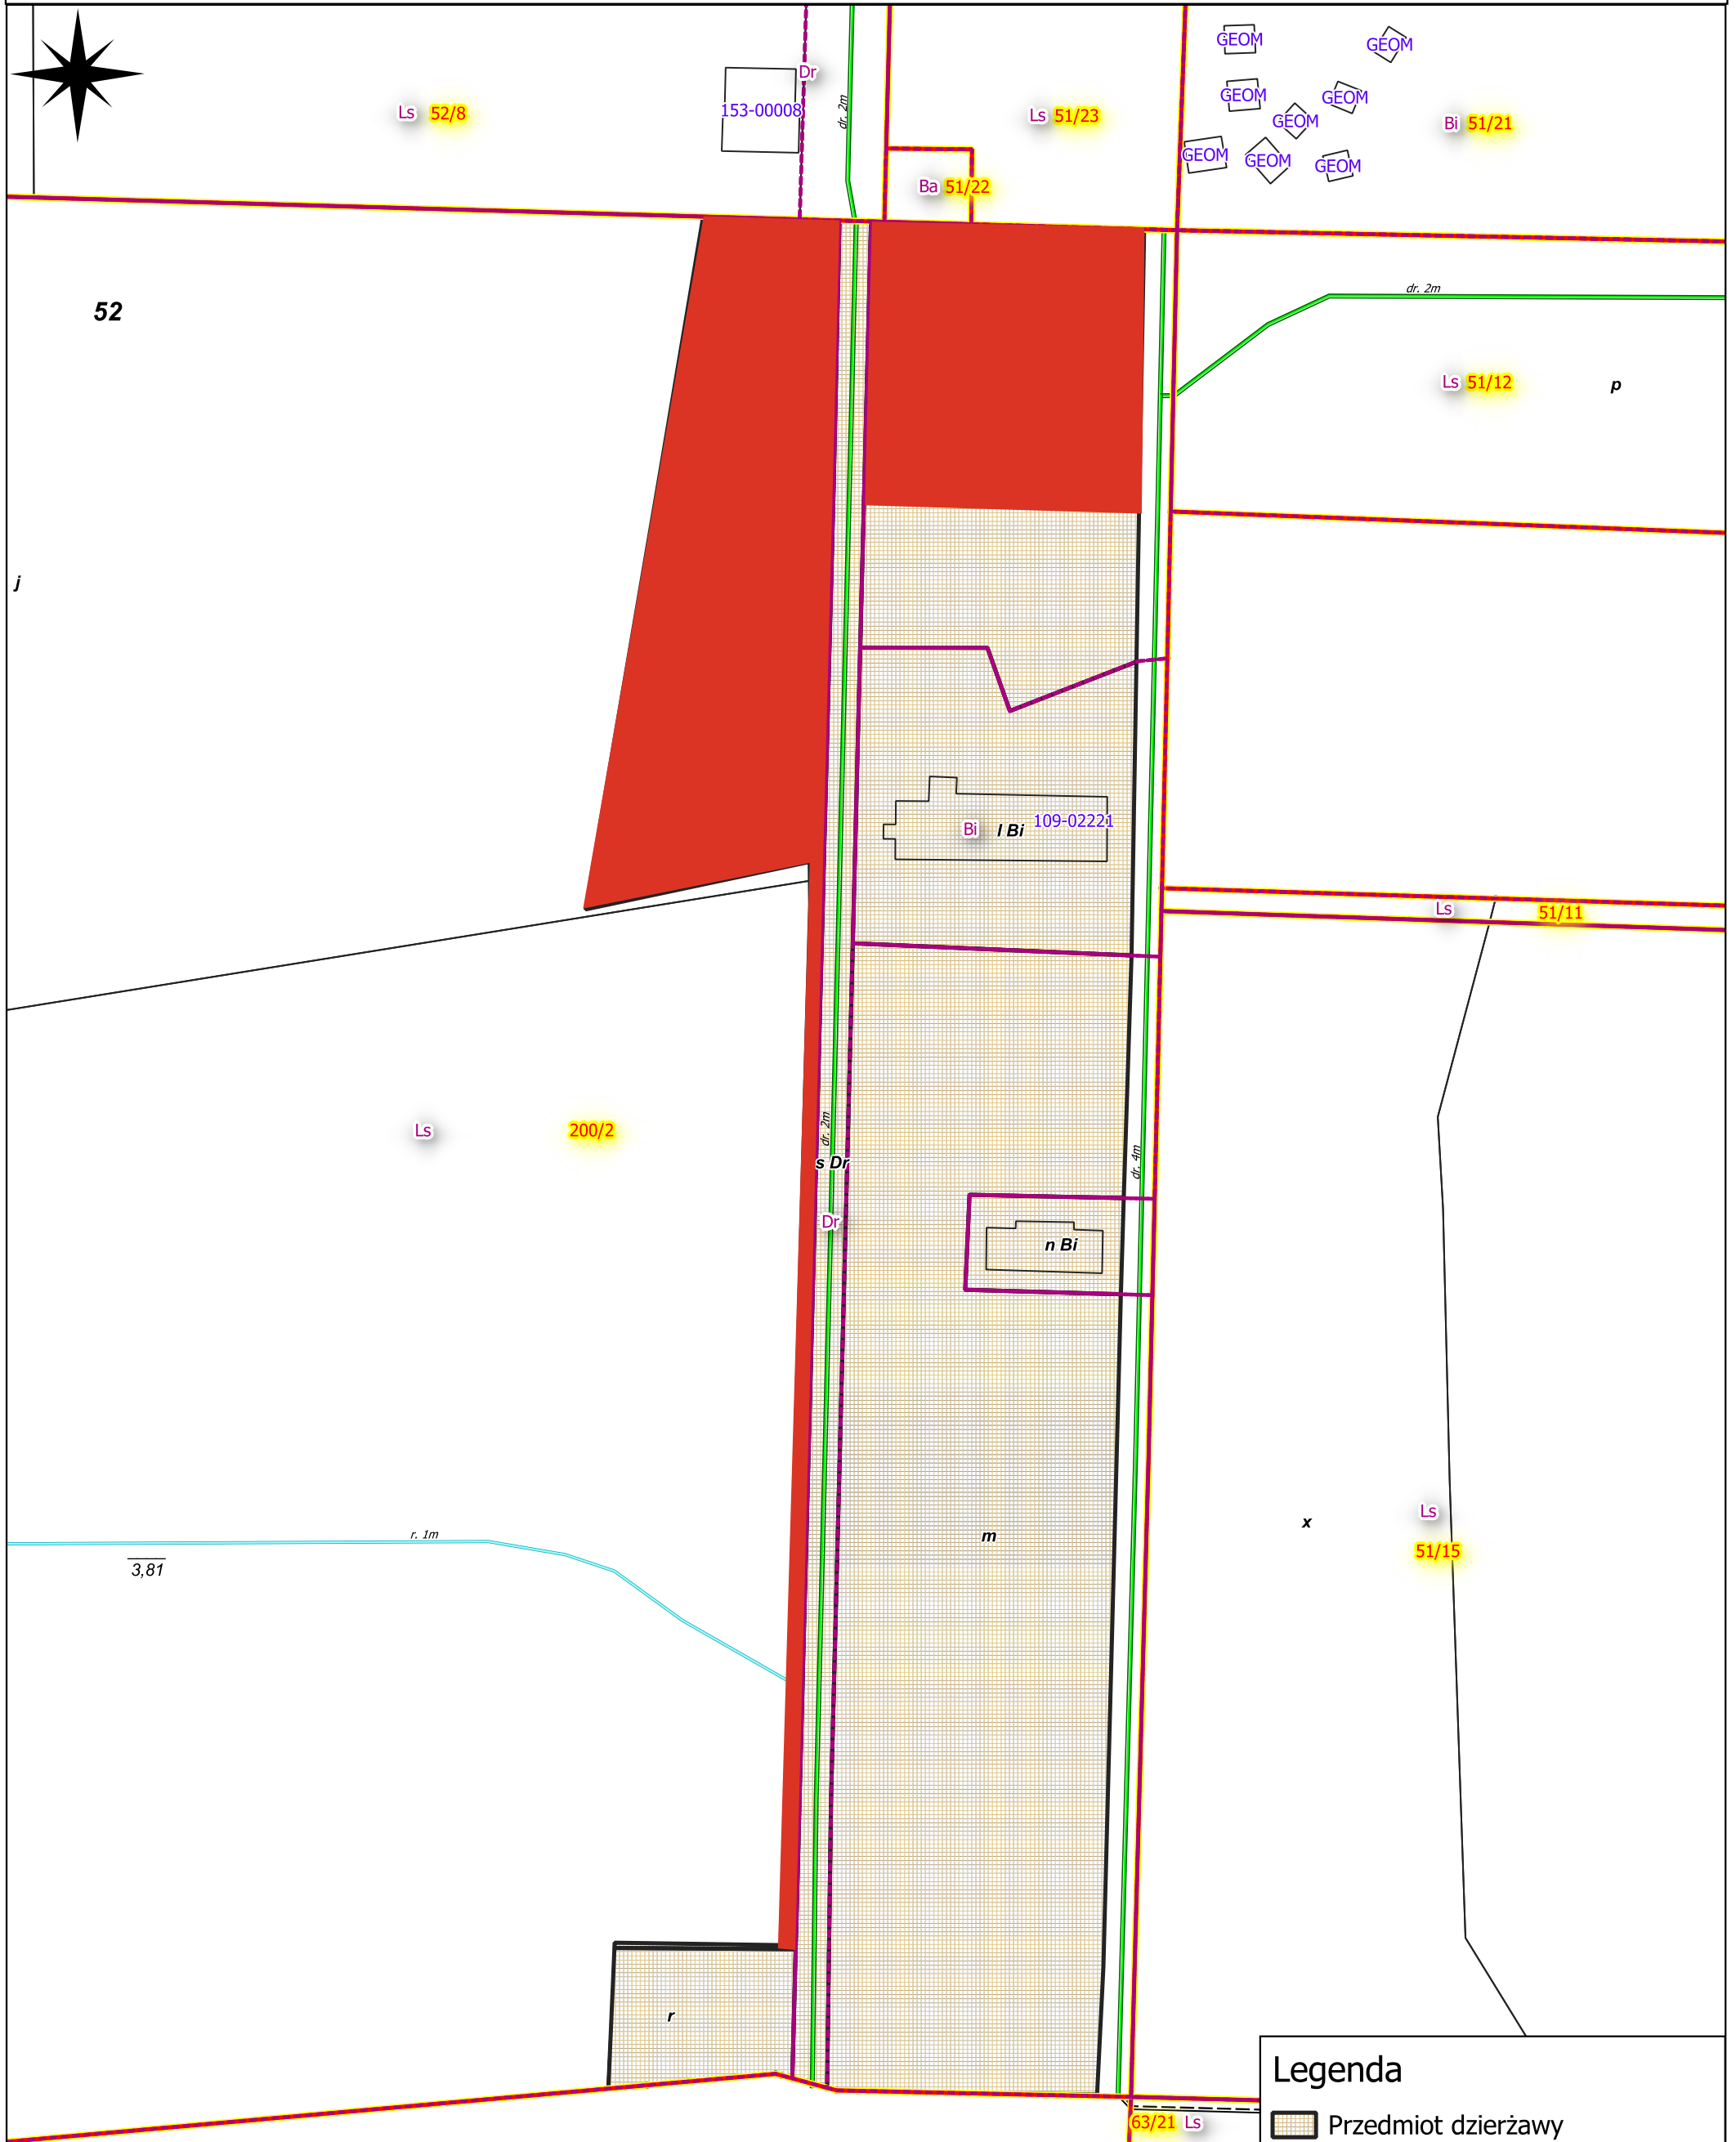

Mapa gospodarcza

Skala
1:1 000

Nadleśnictwo Gryfice
Obręb Gryfice
Leśnictwo Mrzeżyno
Oddz. 52i, 52j, 52l, 52m, 52n, 52o, 52r, 52s
Działka nr 200/2 obr. Pogorzelica, gmina Rewal
Pow. dzierżawy 1,9348 ha

Legenda

- Przedmiot dzierżawy
- brak zgody